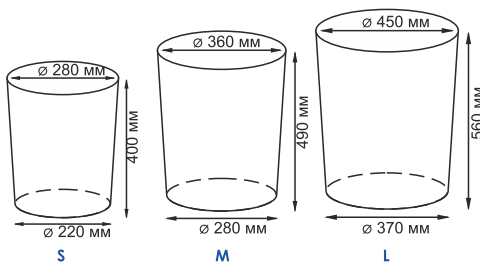

Корзины для ванной комнаты

Аller WB-106

Плетеные корзины с крышкой

Характеристики:

1. Материал: Прутья ивы, текстиль: 70% хлопок, 30% полиэстер
   - Съёмный чехол;
   - Водоотталкивающее покрытие.
2. **Цвет:** корзина - белый, чехол - бежевый.

Съёмный чехол можно стирать в машинке при температуре не выше 60°.