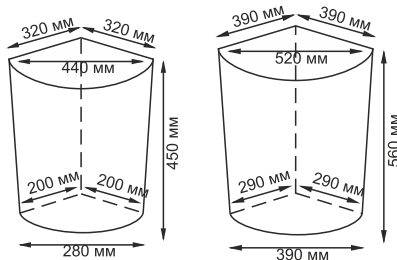

Характеристики:

1. Материал: Прутья ивы, текстиль: 70% хлопок, 30% полиэстер;
   - Съёмный чехол;
   - Водоотталкивающее покрытие.
2. **Цвет:** корзина - белый, чехол - белый.

Съёмный чехол можно стирать в машинке при температуре не выше 60°.