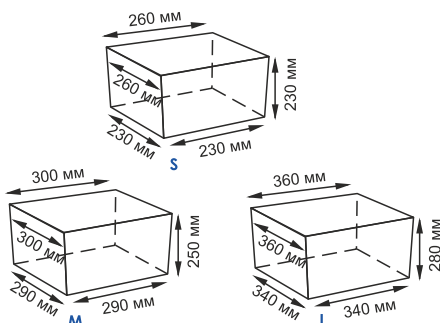

Характеристики:

1. Материал: Прутья ивы, текстиль: 70% хлопок, 30% полиэстер
   - Съёмный чехол;
   - Водоотталкивающее покрытие.
2. **Цвет:** корзина - светло-кремовый, чехол - голубой.

Съёмный чехол можно стирать в машинке при температуре не выше 60°.