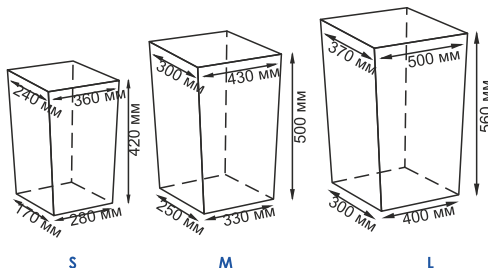

Характеристики:

1. Материал: Прутья ивы, текстиль: 70% хлопок, 30% полиэстер
   - Съёмный чехол;
   - Водоотталкивающее покрытие.
2. **Цвет:** корзина - белый, чехол - голубой.

Съёмный чехол можно стирать в машинке при температуре не выше 60°.