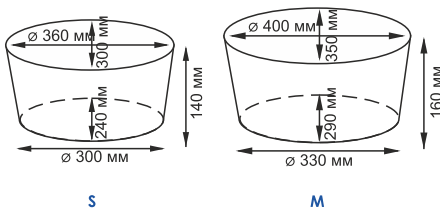

Характеристики:

1. Материал: Прутья ивы, текстиль: 70% хлопок, 30% полиэстер
   - Съёмный чехол;
   - Водоотталкивающее покрытие.
2. **Цвет:** корзина - белый, чехол - голубой.

Съёмный чехол можно стирать в машинке при температуре не выше 60°.