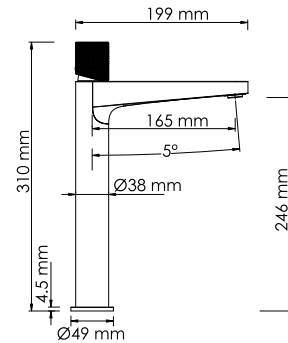

Входит в комплект:

- Гибкая подводка G1/2, 370 мм, Sedal (Испания);
- Набор для монтажа.