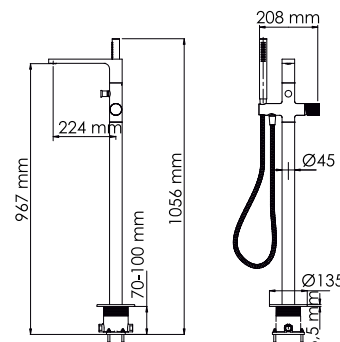

Входит в комплект:

- Лейка 1-функциональная с системой защиты от известковых отложений;
- Металлический шланг 1500 мм, подключение к лейке;
- Набор для монтажа;
- Круглый уровень (нивелир).