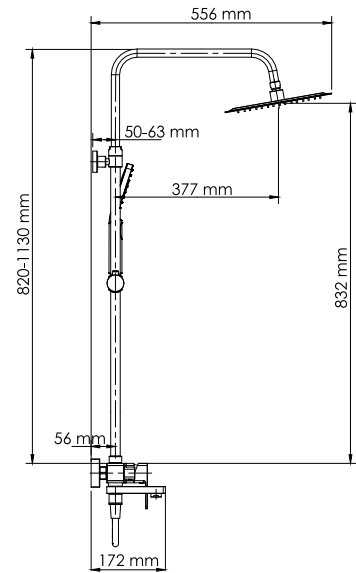

## A27701 NEW

**Размер:** 250x250 мм  
**Материал:** нержавеющая сталь  
**Форсунки:** 112 шт.

Переключение потока воды смеситель/лейка с помощью поворотного излива

**Душевой комплект со смесителем 820/1130x556 мм, Латунь, нержавеющая сталь, ABS-пластик, покрытие черный Soft-touch.**