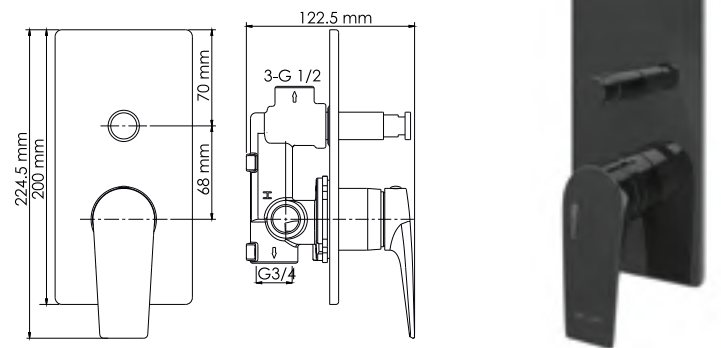

Glan 6661
Смеситель для ванны и душа

Характеристики:
- Керамический картридж 35 мм, Sedal (Испания);
- Автоматический кнопочный переключатель на душ;
- PVD-покрытие черный глянец.

В комплект к смесителю входит:
- Комплект скрытого монтажа;
- Наружная часть смесителя.

A199
Верхняя душевая насадка
Нержавеющая сталь,
PVD-покрытие черный глянец.
112 форсунок