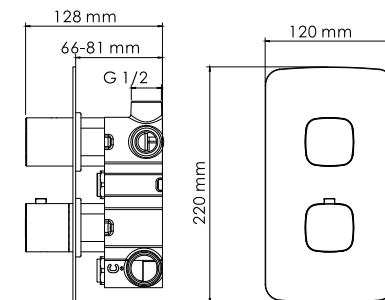

В комплект к смесителю входит:

- Комплект скрытого монтажа;
- Наружная часть смесителя.

Внимание! Для термостатических смесителей подключение горячей воды только слева, холодной воды только справа!