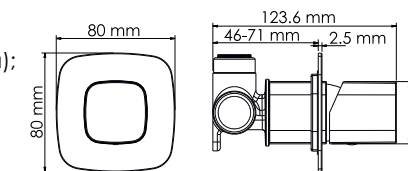

Saale 9551
Смеситель для душа

1. **Характеристики:**
2. Керамический картридж 35 мм, Sedal (Испания);
   - Смеситель на 1 выход;
   - Покрытие белый Soft-touch.

1. **Входит в комплект:**
2. Комплект скрытого монтажа;
   - Наружная часть смесителя.