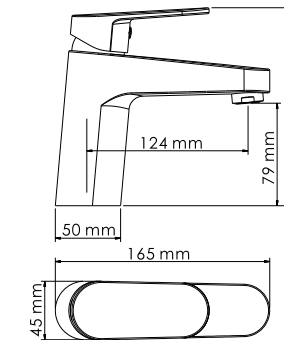

В комплект к смесителю входит:

- Гибкая подводка Sedal (Испания) резьба G1/2, длина 430 мм;
- Набор для монтажа.