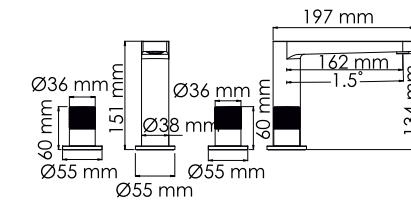

Входит в комплект:

- Гибкая подводка G1/2, 400 мм, Sedal (Испания);
- Набор для монтажа.