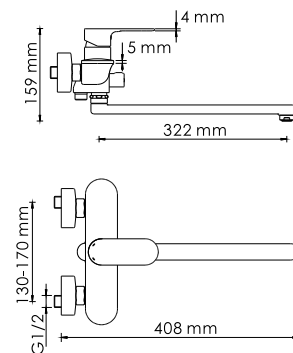

В комплект к смесителю входит:

- Набор для монтажа.