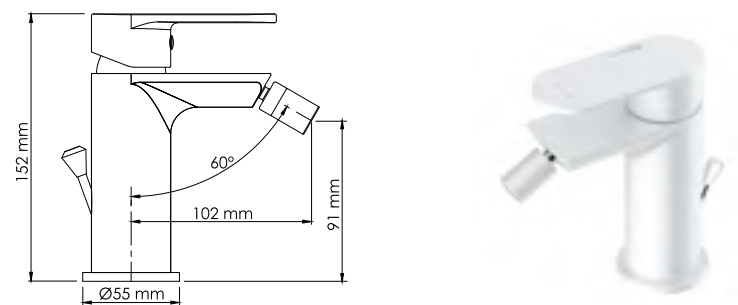

Входит в комплект:

- Гибкая подводка G1/2, 430 мм, Sedal (Испания);
- Набор для монтажа;
- Донный клапан с рычажным механизмом.