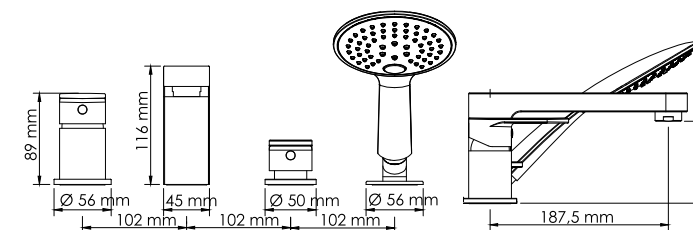

В комплект к смесителю входит:

- Лейка 3-функциональная с системой защиты от известковых отложений;
- Нейлоновый шланг 1500 мм;
- Гибкая подводка G1/2, 400 мм, Fanski;
- Гибкая подводка G1/2, 370 мм, Sedal (Испания);
- Набор для монтажа.