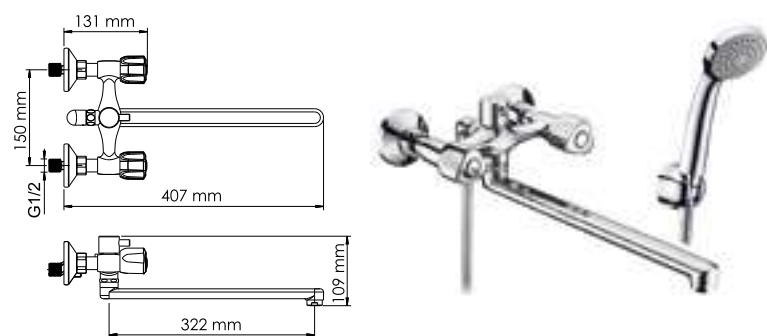

Amper 2902L
Смеситель для ванны с длинным изливом

1. **Характеристики:**
2. Керамические кранбуксы 180°;
   - Встроенный пластиковый аэратор Neoperl HONEYCOMB (Германия) для равномерного распределения струи;
   - Хромоникелевое покрытие;
   - Керамический поворотный переключатель на душ;
   - Поворотный уголок на шланг для душа.
3. Предотвращает излом шланга благодаря свободному повороту в сторону натяжения шланга.