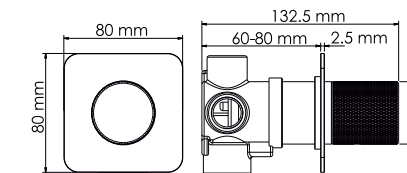

Входит в комплект:

- Комплект скрытого монтажа;
- Наружная часть смесителя.