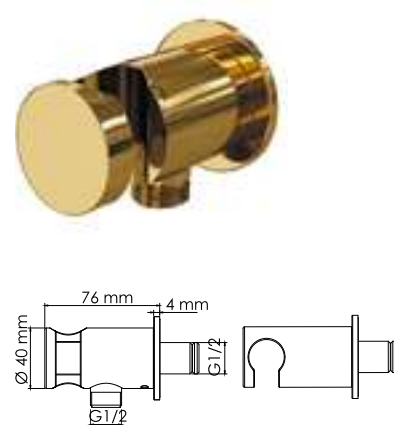

A183
Настенный верхний излив для душа
PVD-покрытие «глянцевое золото».