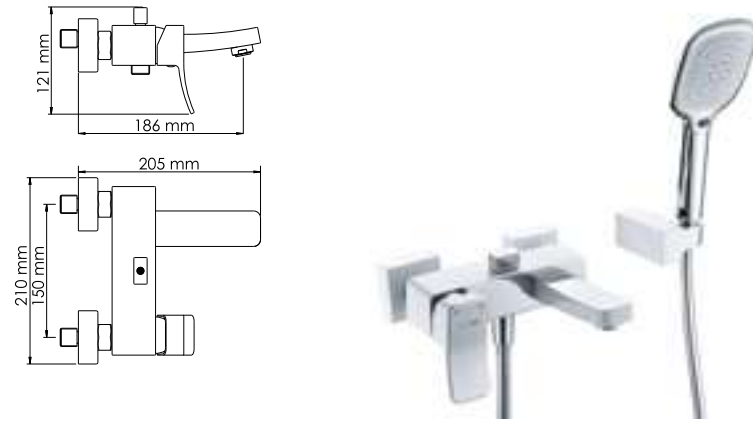

Aller 1061WHITE
Смеситель для ванны с коротким изливом

1. **Характеристики:**
2. Керамический картридж 35 мм, Sedal (Испания);
   - Встроенный силиконовый аэратор Neoperf CASCADE (Германия) для равномерного распределения струи;
   - Комбинированное покрытие;
   - Керамический поворотный переключатель на душ.

1. **В комплект к смесителю входит:**
2. Металлический шланг 1500 мм;
   - 3-функциональная лейка с системой защиты от известковых отложений;
   - Поворотное настенное крепление для душа;
   - Два набора фланцев (хромоникелевое покрытие и покрытие белой краской).