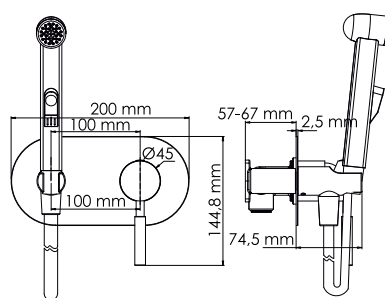

Коллекция Naab 8600

Смесители коллекции **Naab** отличаются лаконичной и универсальной формой. Вместе с этим изделия представляют собой стильный элемент интерьера. Сочетание четких и плавных линий поможет гармонично сочетаться с любыми предметами интерьера.