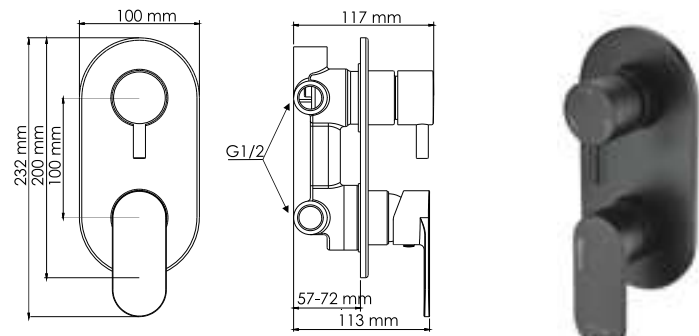

В комплект к смесителю входит:

- Наружная часть смесителя;
- Комплект скрытого монтажа.

Elbe 7444 Thermo

Термостатический смеситель для ванны и душа

Характеристики:

- Термостатический картридж Vernet (Франция);
- Керамический поворотный переключатель на душ Hent;
- Переключатель на три выхода;
- Обратный клапан Neoperf;
- Покрытие черный Soft-touch.