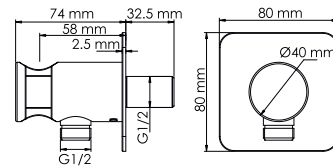

A290
Подключение шланга
PVD-покрытие «розовое золото»