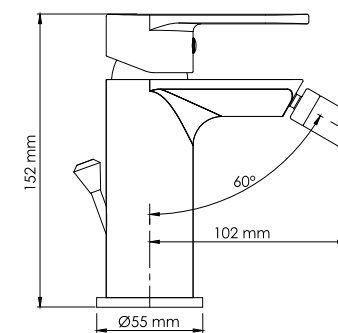

В комплект к смесителю входит:

- Гибкая подводка G1/2, 430 мм, Sedal (Испания);
- Донный клапан с рычажным механизмом;
- Набор для монтажа.