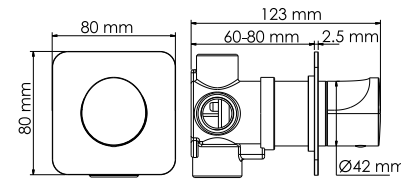

A288
Переключатель на 3 выхода

Характеристики:
- Переключатель на три выхода;
- PVD-покрытие «розовое золото».

Входит в комплект:
- Комплект скрытого монтажа;
- Наружная часть смесителя.

A289
Настенный излив для ванны
PVD-покрытие «розовое золото»