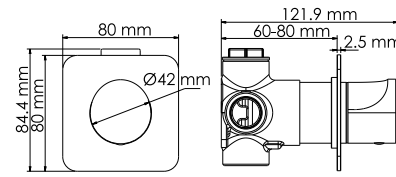

A277
Переключатель на 2 выхода

Характеристики:
- Переключатель на два выхода;
- PVD-покрытие («глянцевое золото»).

Входит в комплект:
- Комплект скрытого монтажа;
- Наружная часть смесителя.