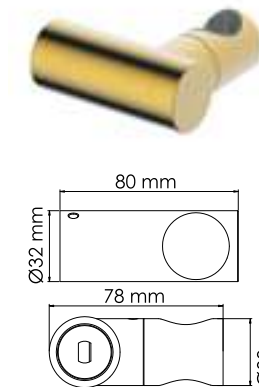

**A283**  
Стойка для душа, 60,5 см,  
PVD-покрытие «матовое золото»  
В комплект входит:  
- Стойка для душа;  
- Регулируемый держатель лейки;  
- Набор для крепежа.

**A286**  
Лейка 1-функциональная  
с системой защиты  
от известковых отложений.  
PVD-покрытие «матовое золото»