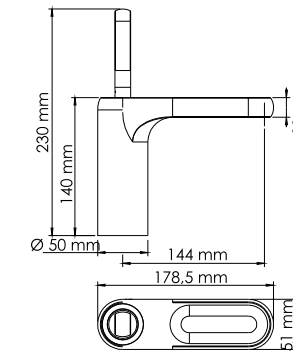

Kammel 1803 Смеситель для умывальника

Характеристики:
- Керамический картридж 35 мм, Sedal (Испания);
- Встроенный пластиковый аэратор Neoperl HONEYCOMB (Германия) в форме полукруга для равномерного распределения струи;
- Хромоникелевое покрытие.

В комплект к смесителю входит:
- Гибкая подводка G1/2, 400 мм, Sedal (Испания)
- Набор для монтажа.