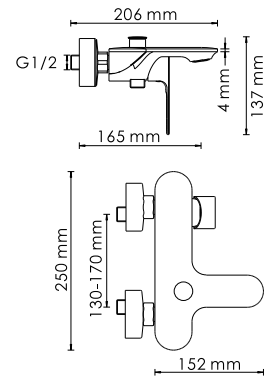

Dinkel 5801

Смеситель для ванны с коротким изливом

Характеристики:

- Керамический картридж 35 мм, Sedal (Испания);
- Встроенный силиконовый аэратор Neoperl CASCADE (Германия) для равномерного распределения струи;
- Хромоникелевое покрытие;
- Керамический кнопочный переключатель Push-up.

В комплект к смесителю входит:

- Набор для монтажа.