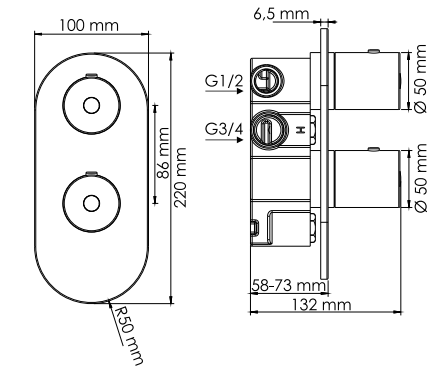

В комплект к смесителю входит:

- Наружная часть смесителя;
- Комплект скрытого монтажа.

Внимание! Для термостатических смесителей подключение горячей воды только слева, холодной воды только справа!