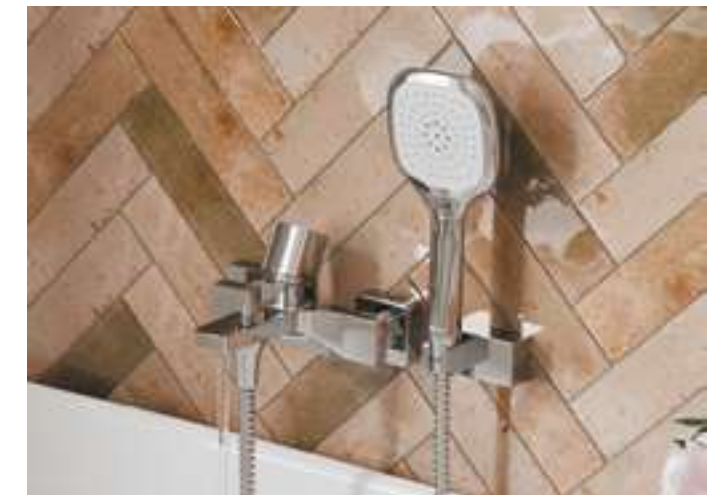

Коллекция Naab 8600

Смесители коллекции **Naab** отличаются лаконичной и универсальной формой. Вместе с этим изделия представляют собой стильный элемент интерьера. Сочетание четких и плавных линий поможет гармонично сочетаться с любыми предметами интерьера.