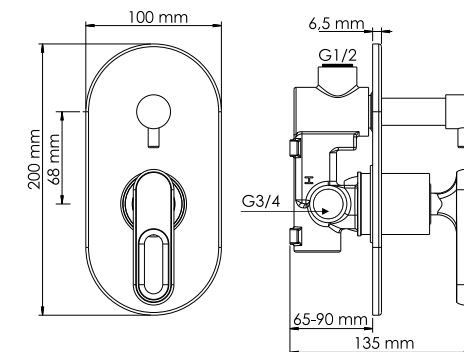

Kammel 1841 Смеситель для ванны и душа

Характеристики:
- Керамический картридж 35 мм, Sedal (Испания);
- Керамический поворотный переключатель на душ;
- Хромоникелевое покрытие.

В комплект к смесителю входит:
- Наружная часть смесителя;
- Комплект скрытого монтажа.