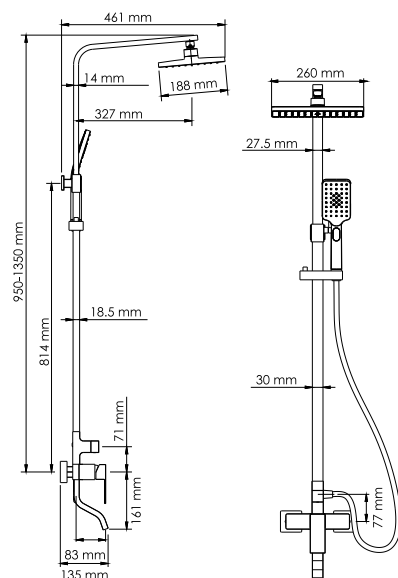

## A16501

Размер: 260x188 мм  
Материал: ABS-пластик;  
Форсунки: 116 шт.