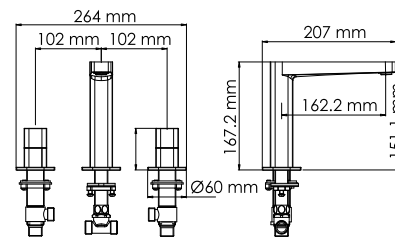

Входит в комплект:

- Гибкая подводка G1/2, 200 мм;
- Набор для монтажа.

Nuthe 9151

Смеситель для душа

Характеристики:

- Керамический картридж 35 мм, Sedal (Испания);
- Смеситель на 1 выход;
- Покрытие черный Soft-touch.