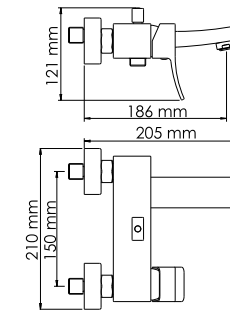

В комплект к смесителю входит:

- Металлический шланг 1500 мм;
- 3-функциональная лейка с системой защиты от известковых отложений;
- Поворотное настенное крепление для душа.