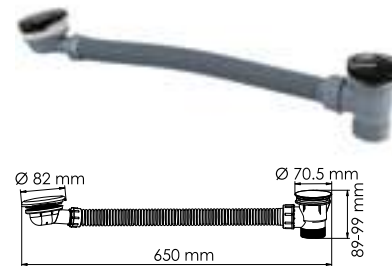

A204
Слив-перелив для ванны
Латунь, ПВХ,
PVD-покрытие черный глянец.