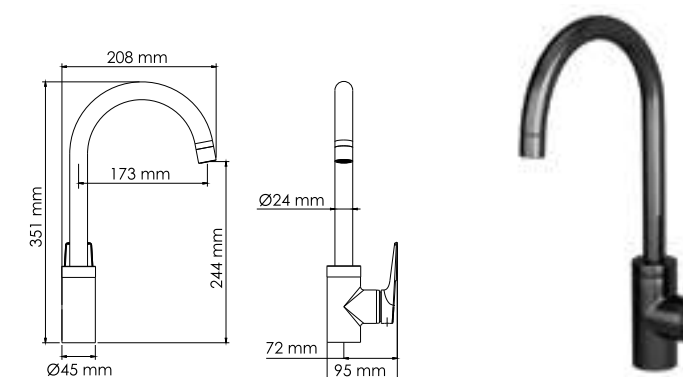

В комплект к смесителю входит:

- Гибкая подводка G1/2, 370 мм, Sedal (Испания)
- Набор для монтажа;
- Пластиковый уплотнитель для монтажа.