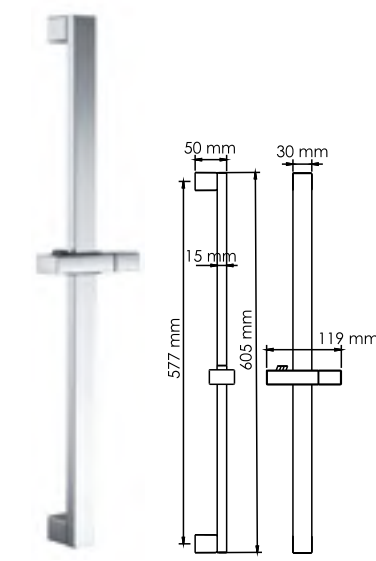

A123
Стойка для душа
В комплект входит:
- Стойка для душа 605 мм;
- Регулируемый держатель лейки;
- Набор для крепежа.