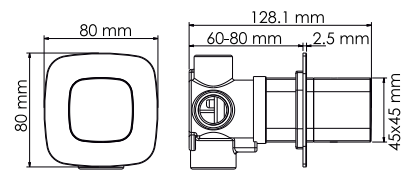

A267
Переключатель на 3 выхода

1. **Характеристики:**
   - Переключатель на три выхода;
   - Покрытие белый Soft-touch.

1. **Входит в комплект:**
   - Комплект скрытого монтажа;
   - Наружная часть смесителя.

A328
Подключение шланга
покрытие белый Soft-touch