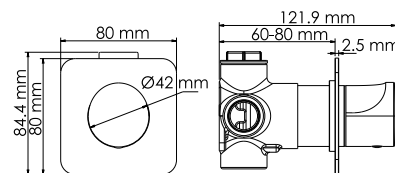

A282
Переключатель на 2 выхода

Характеристики:
- Переключатель на два выхода;
- PVD-покрытие «матовое золото».

Входит в комплект:
- Комплект скрытого монтажа;
- Наружная часть смесителя.