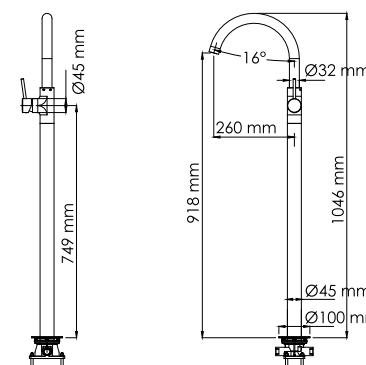

В комплект к смесителю входит:

- Набор для монтажа.