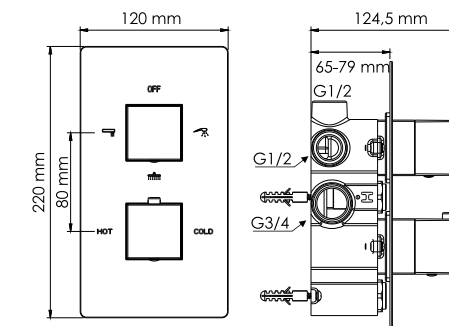

В комплект к смесителю входит:

- Наружная часть смесителя;
- Комплект крытого монтажа.

Внимание! Для термостатических смесителей подключение горячей воды только слева, холодной воды только справа!