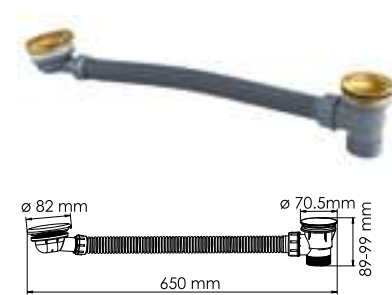

A203
Слив-перелив для ванны
Латунь, ПВХ,
PVD-покрытие «матовое золото».