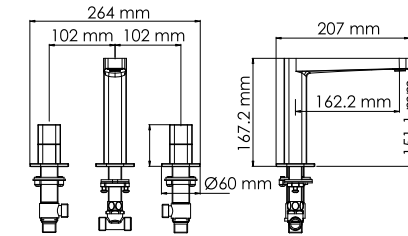

Saale 9535
Встраиваемый смеситель для раковины

1. **Характеристики:**
2. Керамические кранбуксы 90°;
   - Встроенный пластиковый аэратор Neoperl HONEYCOMB (Германия) для равномерного распределения струи;
   - Покрытие белый Soft-touch.

1. **Входит в комплект:**
2. Гибкая подводка G1/2, 200 мм;
   - Набор для монтажа.