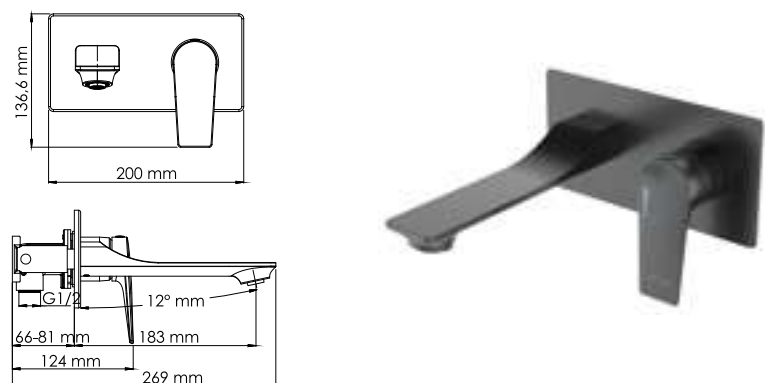

A172
Сифон для раковины
PVD-покрытие «оружейная сталь».