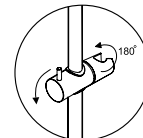

Держатель лейки

Держатель с изменяющимся углом поворота лейки 180 градусов. Держатель можно поднять или опустить на любую удобную для Вас высоту, для этого необходимо повернуть рычажок и перемещать по стойке.