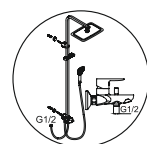

Монтаж, подключение

Душевая система с верхним душем легко монтируется двумя крепежными элементами к стене и подключаются к любому смесителю для ванной комнаты при помощи гибкого шланга длиной 600 мм, с резьбой G1/2.