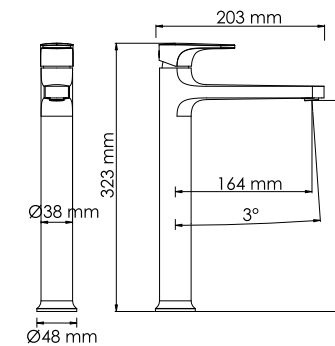

Asphe 7703H
Смеситель для раковины

1. **Характеристики:**
2. Керамический картридж 28 мм, Sedal (Испания);
   - Встроенный пластиковый аэратор Neoperl CASCADE (Германия) для равномерного распределения струи;
   - PVD-покрытие «розовое золото».

1. **Входит в комплект:**
2. Гибкая подводка G1/2, 370 мм, Sedal (Испания);
   - Набор для монтажа.