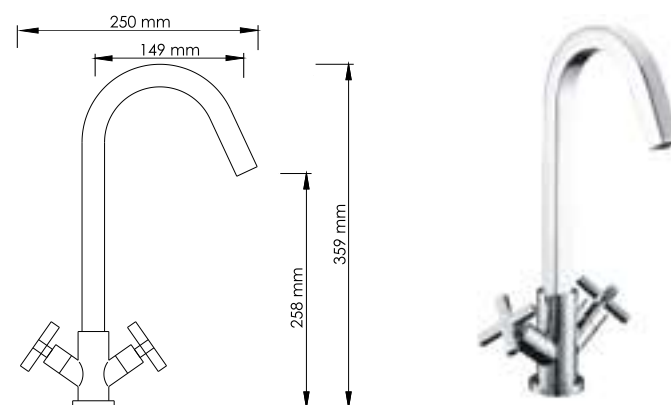

Weser 7847
Смеситель для кухни с поворотным изливом

1. **Характеристики:**
2. Керамические кранбуксы 90°;
   - Встроенный пластиковый аэратор Neoperl HONEYCOMB (Германия) для равномерного распределения струи;
   - Хромоникелевое покрытие.

1. **В комплект к смесителю входит:**
2. Гибкая подводка Sedal (Испания) резьба G1/2, длина 370 мм;
   - Ключ для аэратора;
   - Набор для монтажа;
   - Пластиковый уплотнитель для монтажа.