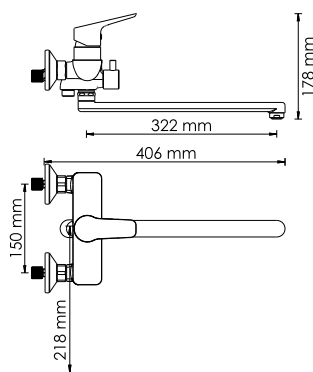

Lirre 4502L
Смеситель для ванны с длинным изливом

1. **Характеристики:**
2. Керамический картридж 35 мм, Sedal (Испания);
   - Встроенный силиконовый аэратор Neoperl CASCADE (Германия) для равномерного распределения струи;
   - Керамический поворотный переключатель.

1. **В комплект к смесителю входит:**
2. Лейка 3-функциональная с системой защиты от известковых отложений;
   - Шланг металлический 1500 мм, подключение к лейке;
   - Фиксированное настенное крепление для душа.