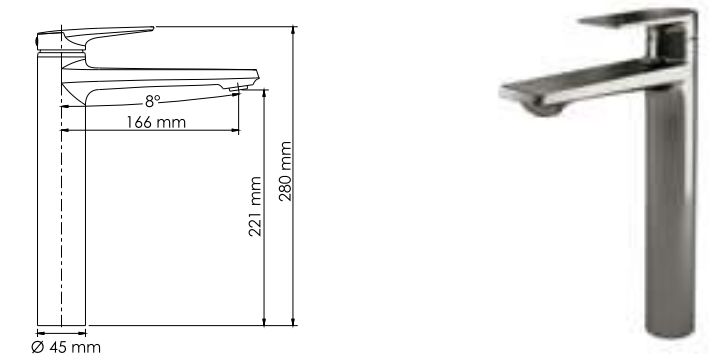

В комплект к смесителю входит:

- Гибкая подводка G1/2, 370 мм, Sedal (Испания)
- Набор для монтажа.