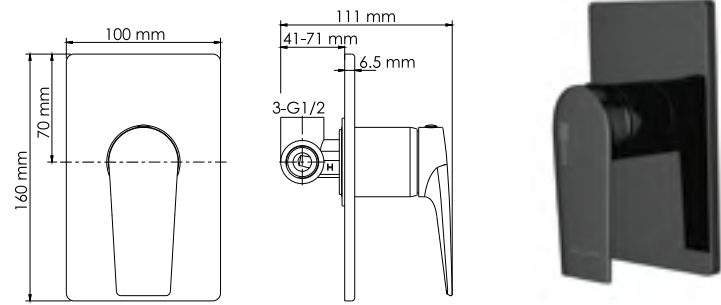

Glan 6651
Смеситель для душа

Характеристики:
- Керамический картридж 35 мм, Sedal (Испания);
- PVD-покрытие черный глянец.

В комплект к смесителю входит:
- Комплект скрытого монтажа;
- Наружная часть смесителя.