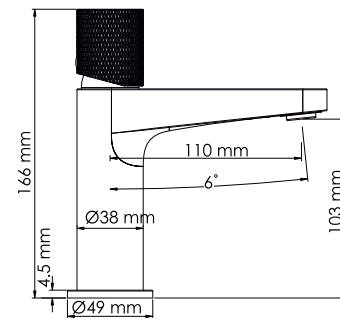

Tauber 6403 Смеситель для раковины

Характеристики:

- Керамический картридж 28 мм, Sedal (Испания);
- Встроенный пластиковый аэратор Neoperf CASCADE (Германия) для равномерного распределения струи;
- Покрытие никель.

Входит в комплект:

- Гибкая подводка G1/2, 430 мм, Sedal (Испания);
- Набор для монтажа.