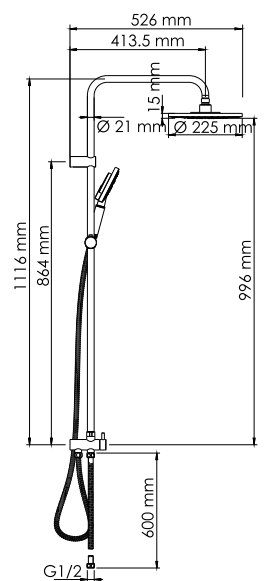

A039

Размер: Ø 225 мм
Материал: ABS-пластик
Форсунки: 200 шт