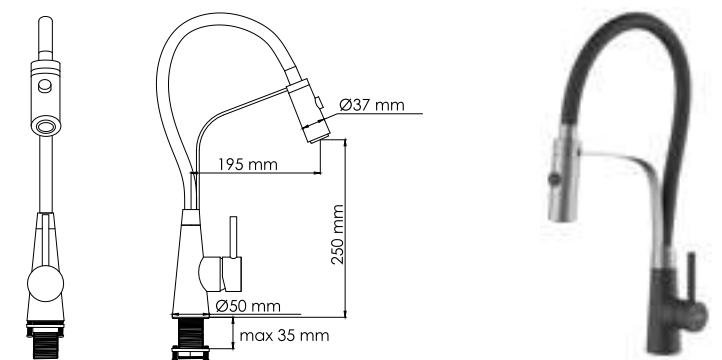

В комплект к смесителю входит:

- Гибкая подводка G1/2, 430 мм, Sedal (Испания);
- Набор для монтажа.