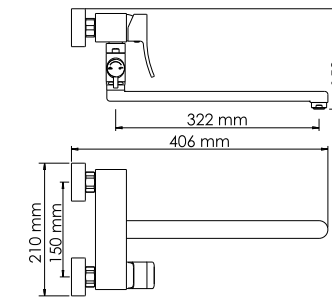

В комплект к смесителю входит:

- Металлический шланг 1500 мм;
- 3-функциональная лейка с системой защиты от известковых отложений;
- Поворотное настенное крепление для душа.