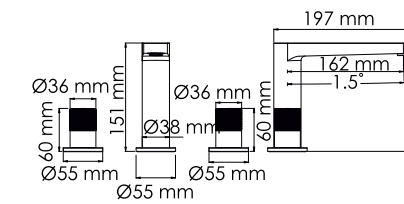

Входит в комплект:

- Гибкая подводка G1/2, 400 мм, Sedal (Испания);
- Набор для монтажа.