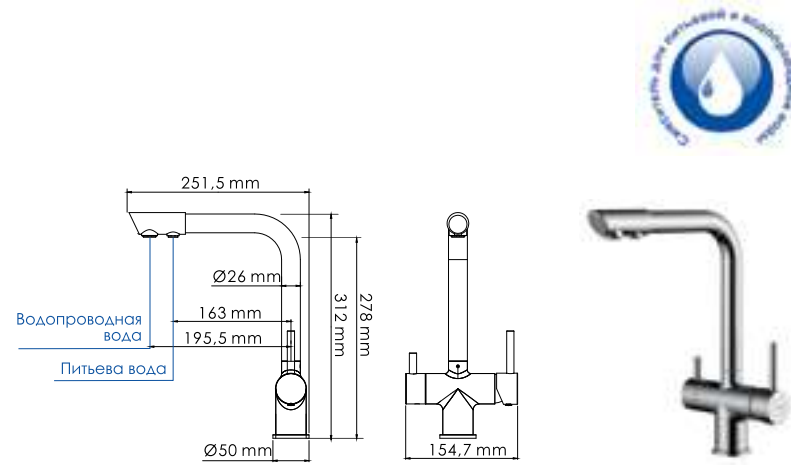

A8317 NEW

Смеситель для кухни под фильтр

Характеристики:

- Керамический картридж 35 мм, Sedal (Испания);
- Керамический картридж 25 мм, Hent,
- Встроенный силиконовый аэратор Neoperl CASCADE (Германия) для равномерного распределения струи;
- Встроенный пластиковый аэратор Neoperl HONEYCOMB (Германия) для равномерного распределения струи;
- Хромоникелевое покрытие.

В комплект к смесителю входит:

- Гибкая подводка G1/2, 430 мм, Sedal (Испания)
- Набор для монтажа,
- Пластиковый уплотнитель для монтажа.

Смеситель с возможностью подключения любого стандартного фильтра для очистки воды. Регулировка подачи очищенной питьевой воды осуществляется с помощью поворота ручки смесителя.