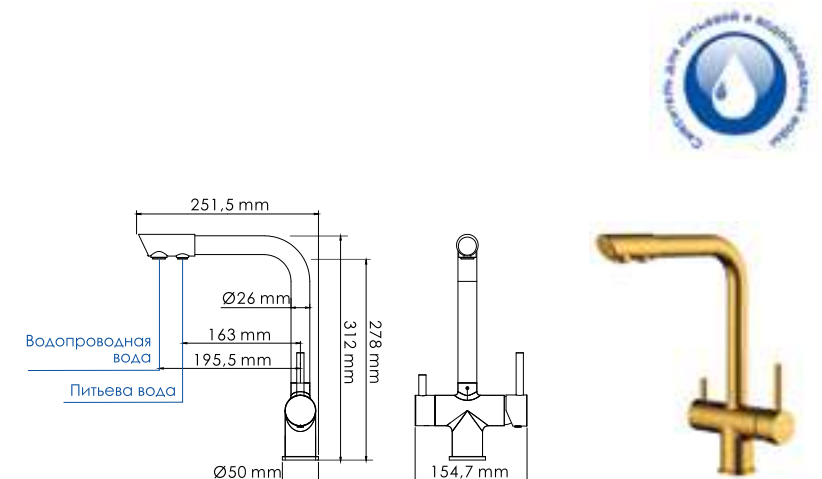

В комплект к смесителю входит:

- Гибкая подводка G1/2, 430 мм, Sedal (Испания)
- Набор для монтажа,
- Пластиковый уплотнитель для монтажа.

Смеситель с возможностью подключения любого стандартного фильтра для очистки воды. Регулировка подачи очищенной питьевой воды осуществляется с помощью поворота ручки смесителя.