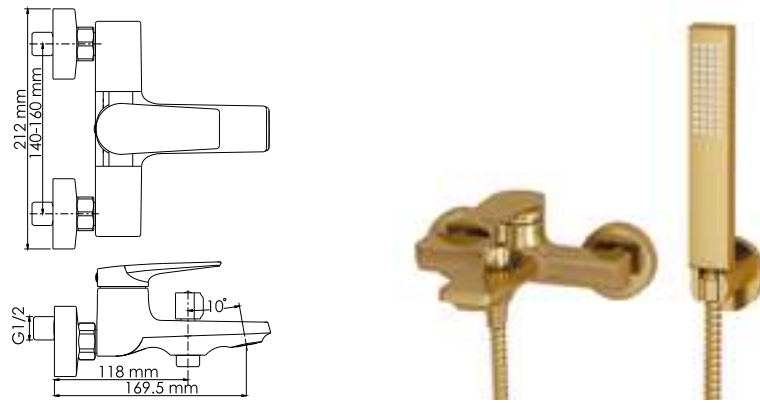

#### В комплект к смесителю входит:

- Лейка 1-функциональная с системой защиты от известковых отложений;
- Шланг металлический 1500 мм, подключение к лейке;
- Фиксированное настенное крепление для лейки;
- Набор для монтажа.