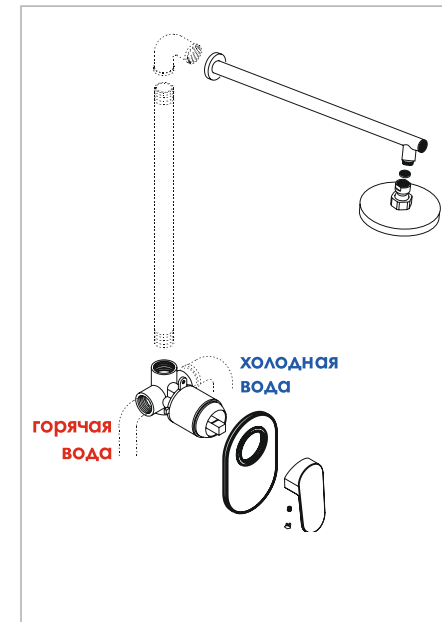

Варианты подключения встраиваемых смесителей

Схема монтажа смесителя для душа с верхней душевой насадкой