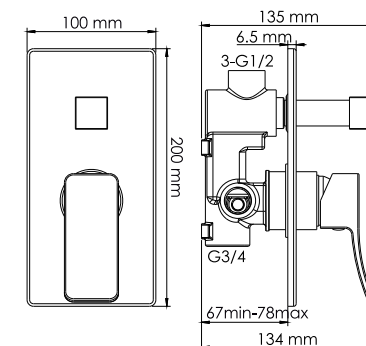

В комплект к смесителю входит:

- Наружная часть смесителя;
- Комплект скрытого монтажа.