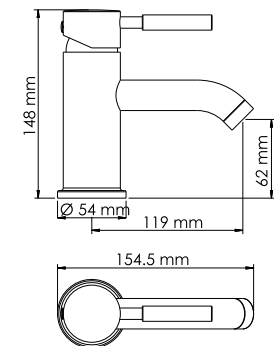

В комплект к смесителю входит:

- Гибкая подводка Sedal (Испания) резьба G1/2, длина 400 мм;
- Набор для монтажа.