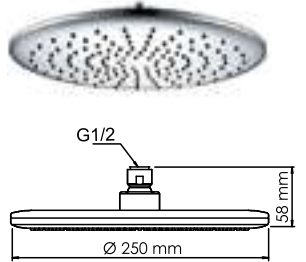

A030 Душевая насадка
ABS-пластик, 135 форсунок.