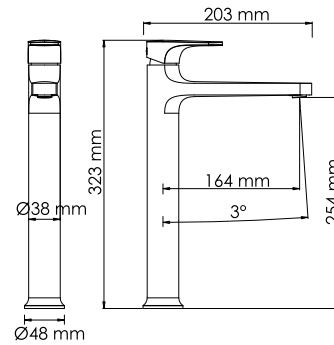

Havel 3603H
Смеситель для раковины

Характеристики:
- Керамический картридж 28 мм, Sedal (Испания);
- Встроенный пластиковый аэратор Neoperl CASCADE (Германия) для равномерного распределения струи;
- PVD-покрытие «матовое золото».

Входит в комплект:
- Гибкая подводка G1/2, 370 мм, Sedal (Испания);
- Набор для монтажа.