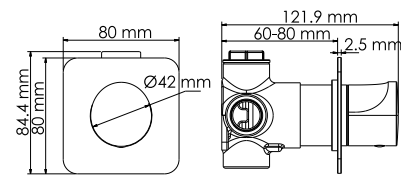

A272
Переключатель на 2 выхода

Характеристики:
- Переключатель на два выхода;
- Покрытие никель.

Входит в комплект:
- Комплект скрытого монтажа;
- Наружная часть смесителя.