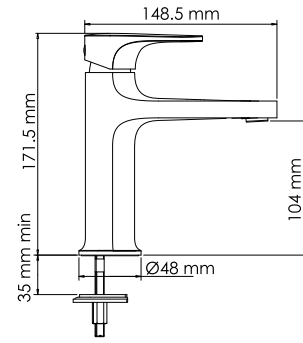

Havel 3603
Смеситель для раковины

Характеристики:
- Керамический картридж 28 мм, Sedal (Испания);
- Встроенный пластиковый аэратор Neoperl CASCADE (Германия) для равномерного распределения струи;
- PVD-покрытие «матовое золото».

Входит в комплект:
- Гибкая подводка G1/2, 430 мм, Sedal (Испания);
- Набор для монтажа.