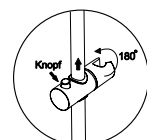

Держатель лейки

Держатель с изменяющимся углом поворота лейки 180 градусов. Держатель можно поднять или опустить на любую удобную для Вас высоту, для этого необходимо нажать кнопку и, удерживая, перемещать по стойке.