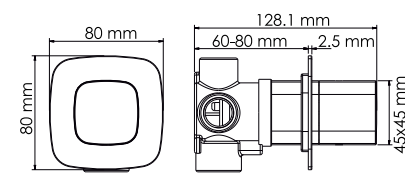

Входит в комплект:

- Комплект скрытого монтажа;
- Наружная часть смесителя.

A327

**Подключение шланга
хромоникелевое покрытие**