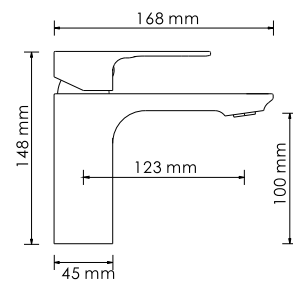

**В комплект к смесителю входит:**

- Гибкая подводка Sedal (Испания) резьба G1/2, длина 400 мм;
- Набор для монтажа.

**Dinkel 5803H****Смеситель для умывальника****Характеристики:**

- Керамический картридж 35 мм, Sedal (Испания);
- Встроенный силиконовый аэратор Neoperl CASCADE (Германия) для равномерного распределения струи;
- Хромоникелевое покрытие.