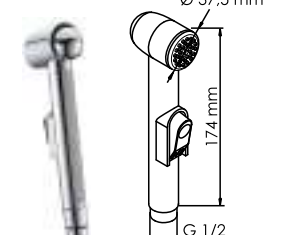

A043 **Гигиеническая лейка с фиксатором**
с системой защиты от известковых отложений.