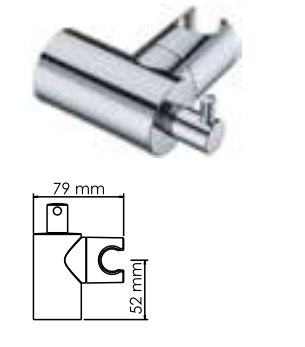

A013 Держатель лейки с крючком
поворотный.