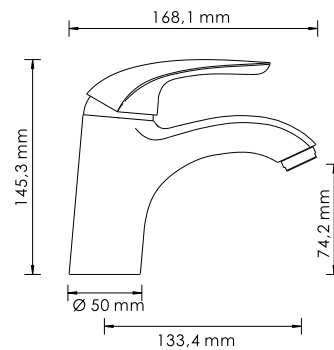

В комплект к смесителю входит:

- Гибкая подводка Sedal (Испания) резьба G1/2, длина 400 мм;
- Набор для монтажа.