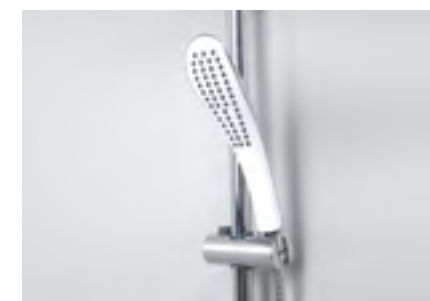

A039

Размер: Ø 225 мм
Материал: ABS-пластик
Форсунки: 200 шт