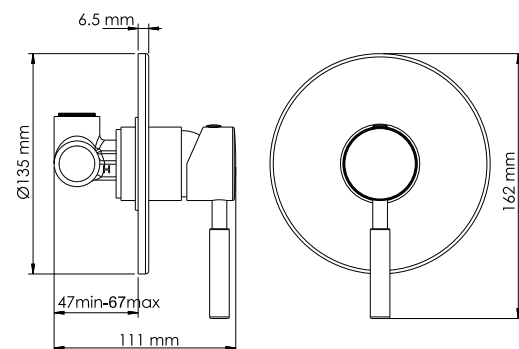

В комплект к смесителю входит:

- Наружная часть смесителя;
- Комплект скрытого монтажа.