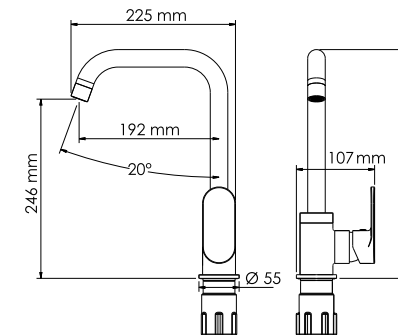

В комплект к смесителю входит:

- Гибкая подводка G1/2, 370 мм, Sedal (Испания);
- Набор для монтажа.