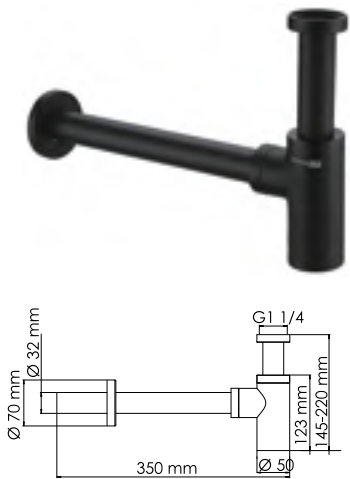

**A250 NEW**  
Донный клапан Push-up для раковин без перелива  
Покрытие черный Soft-touch.

**A094**  
Сифон для раковины  
Покрытие черный Soft-touch.

**A077**  
Душевая насадка  
ABS-пластик, 76 форсунок  
Покрытие черный Soft-touch.