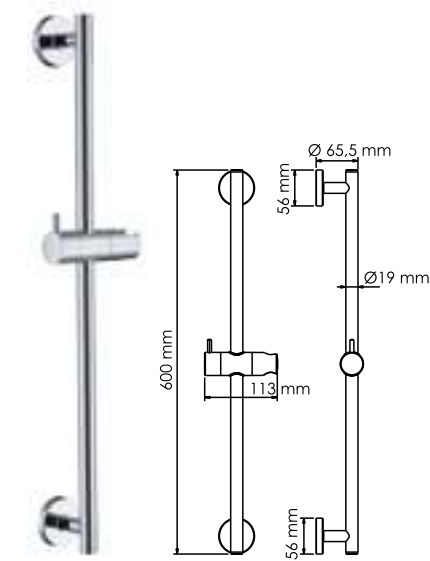

A122
Стойка для душа
В комплект входит:
- Стойка для душа 600 мм;
- Регулируемый держатель лейки;
- Набор для крепежа.