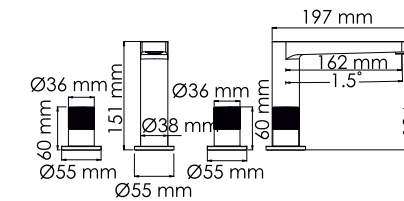

Входит в комплект:

- Гибкая подводка G1/2, 400 мм, Sedal (Испания);
- Набор для монтажа.