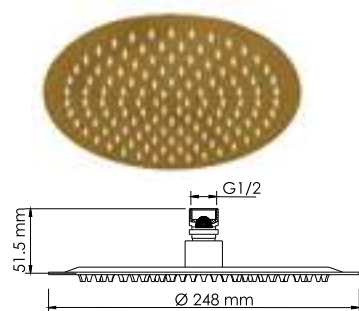

**A189**  
Подключение шланга с настенным держателем лейки.  
PVD-покрытие «глянцевое золото».

**A208**  
Верхняя душевая насадка  
Нержавеющая сталь,  
PVD-покрытие «глянцевое золото».  
90 форсунок

**A238**  
Шланг для душа 1200 мм  
PVD-покрытие «глянцевое золото».