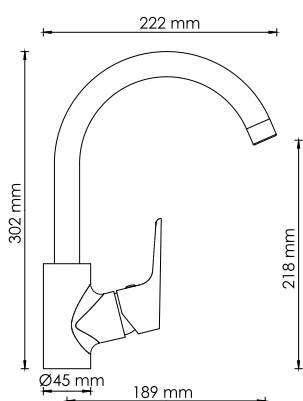

Lirre 4507
Смеситель для кухни

1. **Характеристики:**
2. Керамический картридж 35 мм, Sedal (Испания);
   - Встроенный силиконовый аэратор Neoperl CASCADE (Германия) для равномерного распределения струи;
   - Поворотный излив.

1. **В комплект к смесителю входит:**
2. Гибкая подводка G1/2, 370 мм, Sedal (Испания);
   - Набор для монтажа;
   - Пластиковый уплотнитель для монтажа.