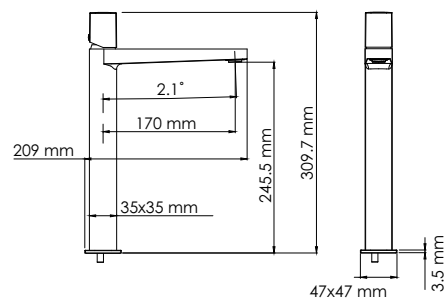

В комплект к смесителю входит:

- Гибкая подводка G1/2, 430 мм, Sedal (Испания);
- Набор для монтажа.