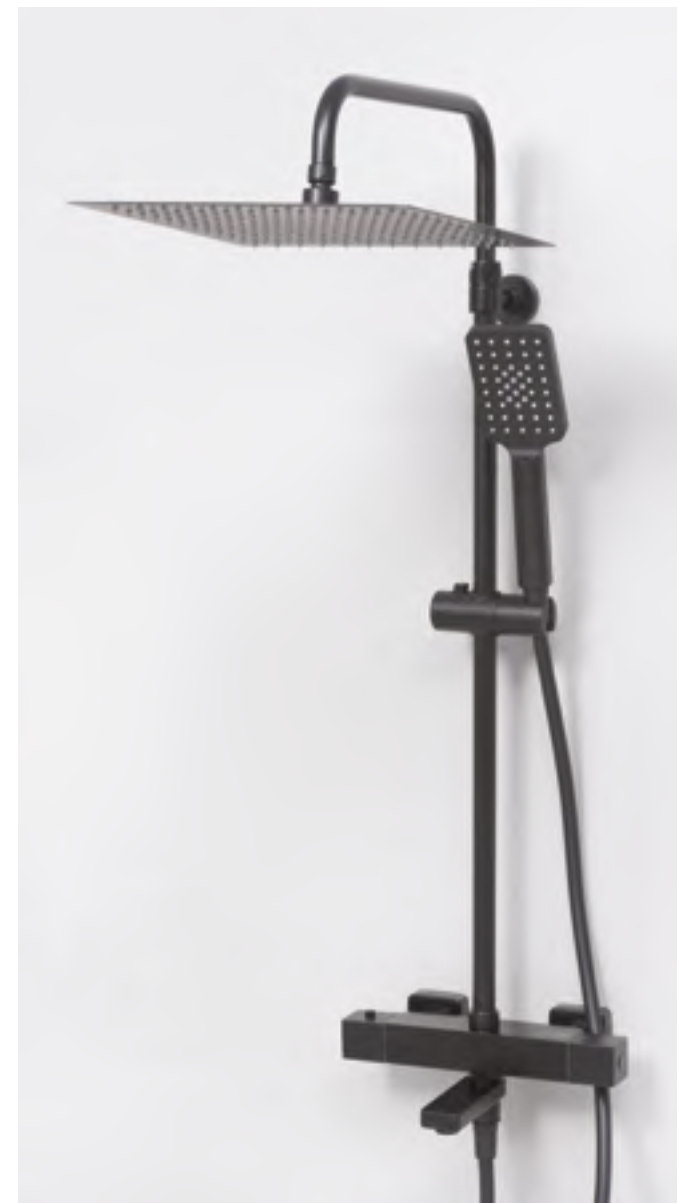

A29901 Thermo

Размер: 300x300 мм
Материал: нержавеющая сталь
Форсунки: 144 шт.

Удлинитель помогут увеличить высоту душевой системы
+300-420 мм
Подробности на стр. 230

Душевой комплект с термостатическим смесителем 840/1150x594 мм, Латунь, нержавеющая сталь, ABS-пластик, покрытие черный Soft-touch,

В комплект входит:

- Термостатический смеситель для ванны с коротким изливом;
- Стойка для душа Ø 19/22 мм, регулируемая по высоте, 840/1150 мм;
- Душевая насадка из нержавеющей стали, 300x300 мм;
- Шланг ПВХ 1500 мм, подключение к лейке;
- Лейка 3-функциональная с системой защиты от известковых отложений;
- Набор для крепежа.

Смеситель для душа:

- Термостатический картридж Vernet (Франция);
- Встроенный пластиковый аэратор Neoperl HONEYCOMB (Германия) с регулируемым углом наклона струи;
- Керамический поворотный переключатель;
- Обратный клапан Neoperl (Германия).

Режимы лейки:

Универсальный
Мягкая струя специальным образом насыщается пузырьками воздуха.

Массажный
Мощная струя воды максимально расслабляет тело.

Комбинированный
Одновременная подача мягкой и массажной струи.

Монтаж, подключение

Душевой комплект легко монтируется к стене с помощью двух эксцентриков (подключение смесителя) и одного крепежного элемента (крепление стойки для душа к стене).
Внимание! Для термостатических смесителей подключение горячей воды только слева, холодной воды только справа!

Ультратонкая душевая насадка