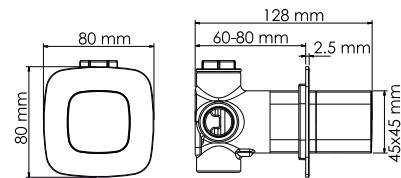

A266
Переключатель на 2 выхода

1. **Характеристики:**
   - Переключатель на два выхода;
   - Покрытие белый Soft-touch.

1. **Входит в комплект:**
   - Комплект скрытого монтажа;
   - Наружная часть смесителя.