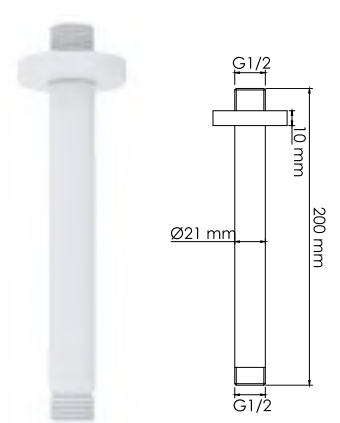

A233 NEW
Потолочный излив для душа
покрытие белый Soft-touch.