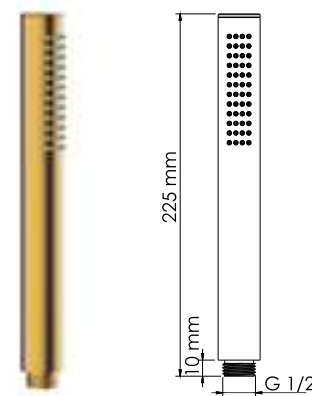

**A283**  
Стойка для душа, 60,5 см,  
PVD-покрытие «матовое золото»  
В комплект входит:  
- Стойка для душа;  
- Регулируемый держатель лейки;  
- Набор для крепежа.

**A286**  
Лейка 1-функциональная  
с системой защиты  
от известковых отложений.  
PVD-покрытие «матовое золото»