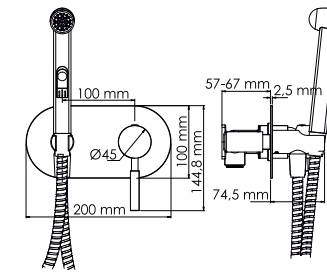

Входит в комплект:

- Металлический шланг 1500 мм;
- Гигиеническая лейка;
- Набор для монтажа.