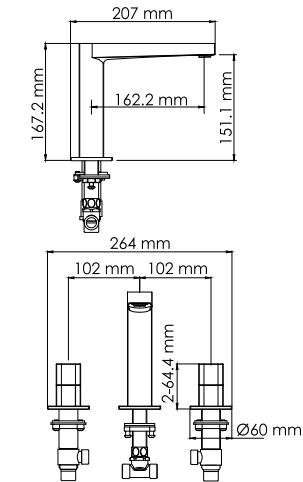

В комплект к смесителю входит:

- Гибкая подводка G1/2, 200 мм, Sedal (Испания);
- Набор для монтажа.