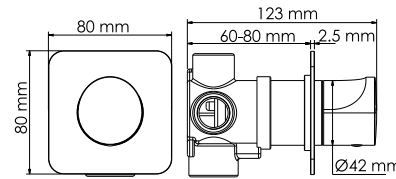

Входит в комплект:

- Комплект скрытого монтажа;
- Наружная часть смесителя.

A270
Настенный излив для ванны
хромоникелевое покрытие