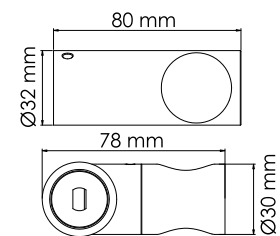

A322
Настенный держатель лейки
PVD-покрытие («глянцевое золото»)