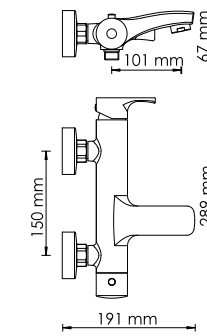

В комплект к смесителю входит:

- Металлический шланг 1500 мм;
- 5-функциональная лейка с системой защиты от известковых отложений;
- Поворотное настенное крепление для душа.