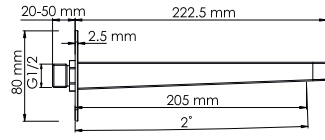

A298
Настенный излив для ванны
покрытие никель