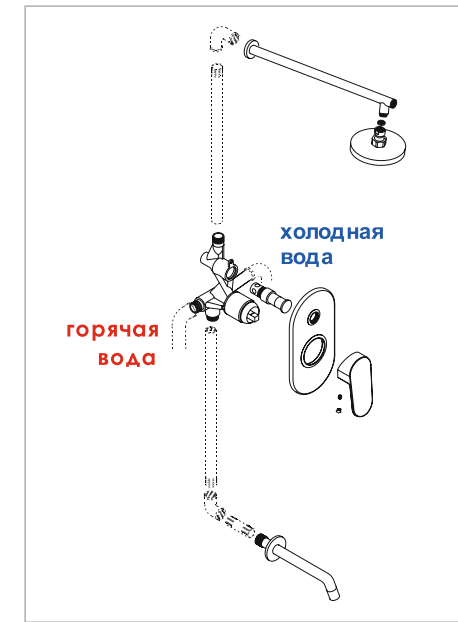

### Варианты подключения встраиваемых смесителей

Схема монтажа смесителя для душа с верхней душевой насадкой

Схема монтажа смесителя для ванны и душа с изливом и верхней душевой насадкой

Схема монтажа смесителя для ванны и душа с верхней душевой насадкой и лейкой