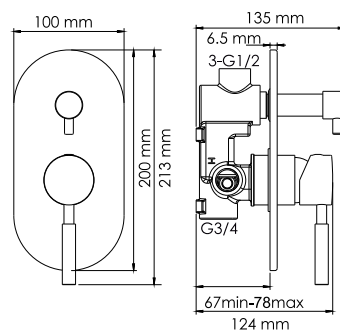

В комплект к смесителю входит:

- Комплект скрытого монтажа;
- Наружная часть смесителя.