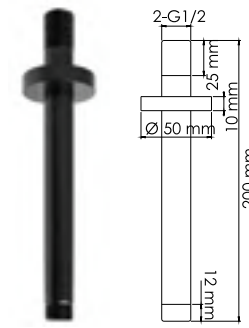

Abens 2006 NEW
Смеситель для биде с донным клапаном

Характеристики:
- Керамический картридж 35 мм, Sedal (Испания);
- Встроенный пластиковый аэратор Neoperl (Германия) для равномерного распределения струи;
- Покрытие черный Soft-touch.

В комплект к смесителю входит:
- Гибкая подводка G1/2, 430 мм, Sedal (Испания);
- Донный клапан с рычажным механизмом;
- Набор для монтажа.

A151
Потолочный излив для душа
Латунь, покрытие черный Soft-touch