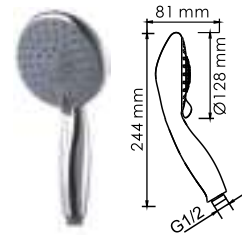

A003 Лейка 5-функциональная
с системой защиты от известковых отложений