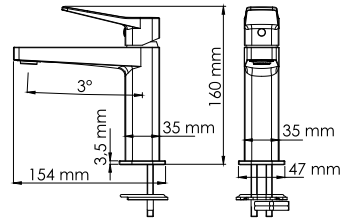

Weil 2303

Смеситель для раковины

Характеристики:

- Керамический картридж 28 мм, Sedal (Испания);
- Встроенный пластиковый аэратор Neoperl CASCADE (Германия) для равномерного распределения струи;
- Покрытие белый Soft-touch.

Входит в комплект:

- Гибкая подводка G1/2, 430 мм, Sedal (Испания);
- Набор для монтажа.

Weil 2303H

Смеситель для раковины

Характеристики:

- Керамический картридж 28 мм, Sedal (Испания);
- Встроенный пластиковый аэратор Neoperl CASCADE (Германия) для равномерного распределения струи;
- Покрытие белый Soft-touch.