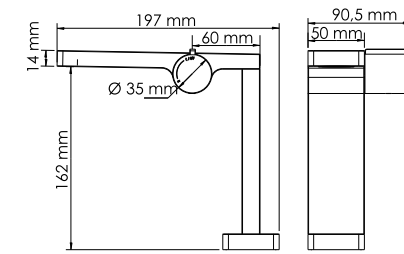

В комплект к смесителю входит:

- Гибкая подводка G1/2, 430 мм, Sedal (Испания);
- Ключ для аэратора;
- Набор для монтажа.