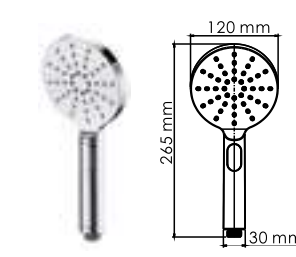

A127
Лейка 3-функциональная
с системой защиты от известковых отложений