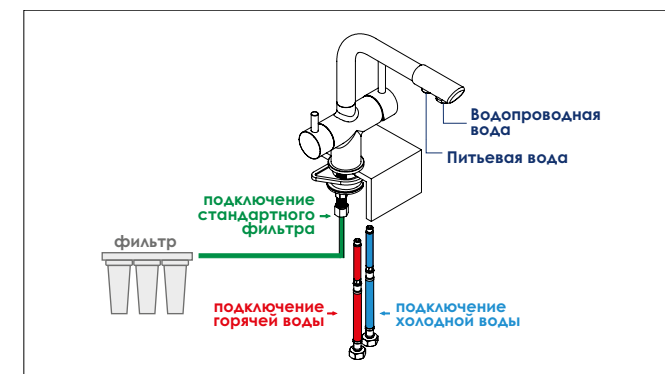

четыре человека без всяких ограничений сможет пользоваться смесителем в течение 20 лет.

Прогрессивный картридж

Это новый способ управления смесителем. Ручка смесителя для подачи воды поворачивается только в одну сторону, включая холодную воду. Постепенно поворачивая ручку, усиливается напор и повышается температура воды. Плавное увеличение температуры оберегает от ожогов, а также позволяет экономить расход горячей воды.

Технические особенности работы картриджа позволяют сделать его корпус достаточно миниатюрным. Это дает большие возможности для создания нового дизайна изделий.

Керамический картридж CeramTec (Германия) 35 мм

Компания CeramTec известна своей уникальной программой по производству изделий из керамики. Одним из направлений деятельности как раз и является производство картриджей.

Все изделия проходят тестирование на производительность в реальных условиях эксплуатации.

Картриджи имеют долгий срок службы благодаря качественным материалам, новаторским методам обработки и непрерывной проверке качества. Даже после 1 000 000 открытий/закрываний керамические диски сохраняют точность в управлении количеством и температурой воды.

Двухступенчатые керамические эко-картриджи

В смесителях с гигиенической лейкой используются двухступенчатые керамические эко-картриджи Sedal (Испания) 35 мм, с функцией экономии воды. Экономия воды достигается путем регулирования положения ручки смесителя. Первая ступень до небольшого щелчка (среднее положение ручки) включает воду в экономичный режим с расходом воды 10 л/мин. Вторая ступень после небольшого щелчка (верхнее положение ручки) переключает воду на полный режим работы картриджа с расходом 20 л/мин.

Термостатические картриджи