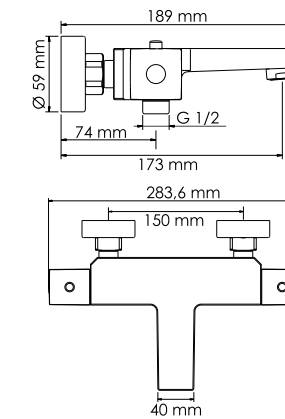

В комплект к смесителю входит:

- Набор для монтажа.

Внимание! Для термостатических смесителей подключение горячей воды только слева, холодной воды только справа!