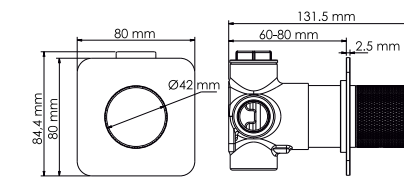

Входит в комплект:

- Комплект скрытого монтажа;
- Наружная часть смесителя.