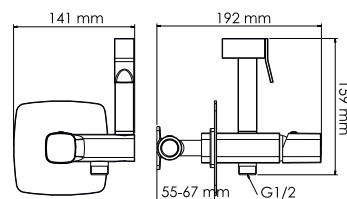

- Входит в комплект:**  
 - Металлический шланг 1200 мм;  
 - Гигиеническая лейка из латуни;  
 - Набор для монтажа.

**A312 NEW**  
**Переключатель на 2 выхода**

- Характеристики:**  
 - Переключатель на два выхода;  
 - Хромоникелевое покрытие.