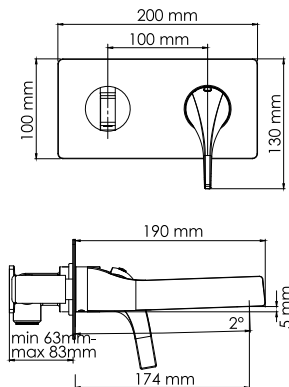

В комплект к смесителю входит:

- Комплект скрытого монтажа;
- Наружная часть смесителя.