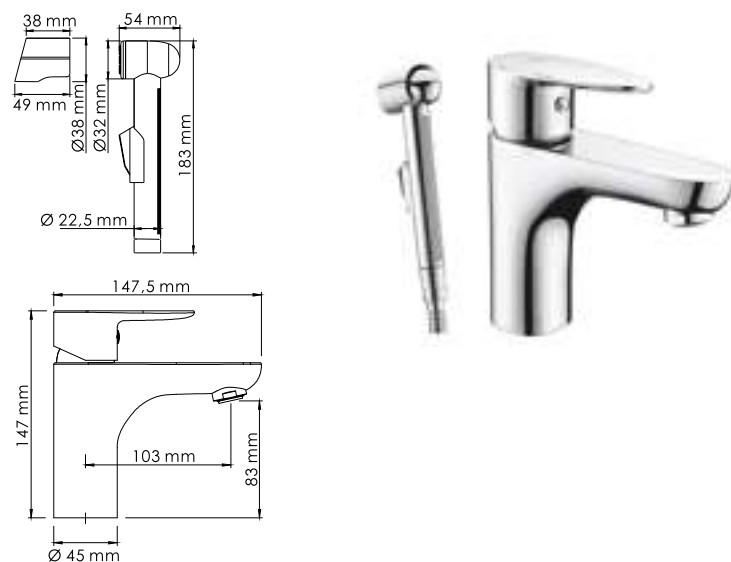

Leine 3508
Смеситель для умывальника
с гигиенической лейкой

Характеристики:

- Керамический двухступенчатый эко-картридж 35 мм, Sedal (Испания);
- Встроенный силиконовый аэратор Neoperl CASCADE (Германия) для равномерного распределения струи;
- Хромоникелевое покрытие.

В комплект к смесителю входит:

- Гибкая подводка Sedal (Испания) G1/2, 430 мм;
- Гибкая подводка на шланг со встроенным обратным клапаном, Sedal (Испания);
- Фиксированное настенное крепление для лейки;
- Гигиеническая лейка с фиксатором;
- Металлический шланг 1500 мм;
- Набор для монтажа.

Коллекция **Amper 2900**