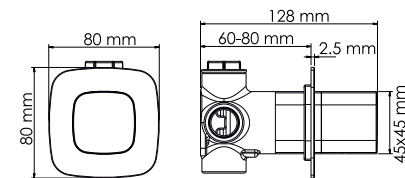

Входит в комплект:

- Комплект скрытого монтажа;
- Наружная часть смесителя.

A265

Переключатель на 3 выхода

Характеристики:

- Переключатель на три выхода;
- Покрытие черный Soft-touch.