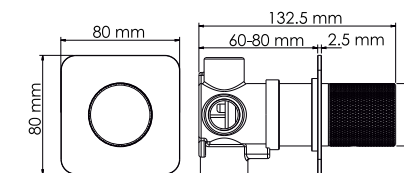

A294
Переключатель на 3 выхода

Характеристики:
- Переключатель на три выхода;
- Хромоникелевое покрытие.

Входит в комплект:
- Комплект скрытого монтажа;
- Наружная часть смесителя.