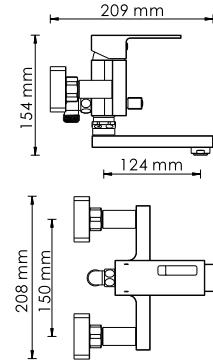

Alme 1501 Смеситель для ванны с коротким изливом

Характеристики:

- Керамический картридж 35 мм, Sedal (Испания);
- Встроенный силиконовый аэратор Neoperl CASCADE (Германия) для равномерного распределения струи;
- Хромоникелевое покрытие;
- Керамический поворотный переключатель на душ.

В комплект к смесителю входит:

- Набор для монтажа.