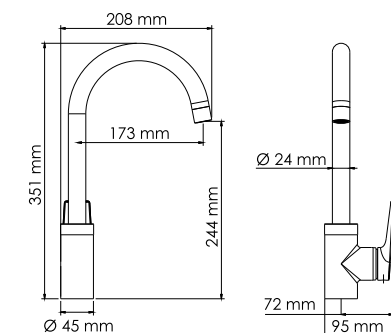

В комплект к смесителю входит:

- Гибкая подводка G1/2, 370 мм, Sedal (Испания)
- Набор для монтажа;
- Пластиковый уплотнитель для монтажа.