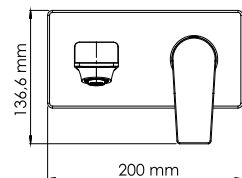

Lora 3230 NEW
Встраиваемый смеситель для раковины

Характеристики:

- Керамический картридж 35 мм, Sedal (Испания);
- Встроенный пластиковый аэратор Neoperl HONEYCOMB (Германия) для равномерного распределения струи;
- Хромоникелевое покрытие.

В комплект к смесителю входит:

- Комплект скрытого монтажа;
- Наружная часть смесителя.

Коллекция **Vils 5600**