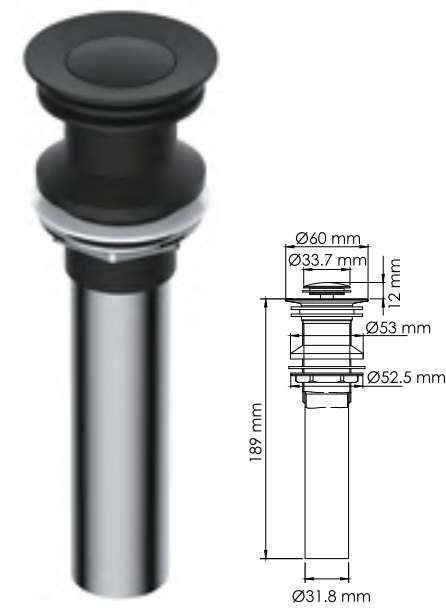

**A250 NEW**  
Донный клапан Push-up для раковин без перелива  
Покрытие черный Soft-touch.

**A094**  
Сифон для раковины  
Покрытие черный Soft-touch.

**A077**  
Душевая насадка  
ABS-пластик, 76 форсунок  
Покрытие черный Soft-touch.