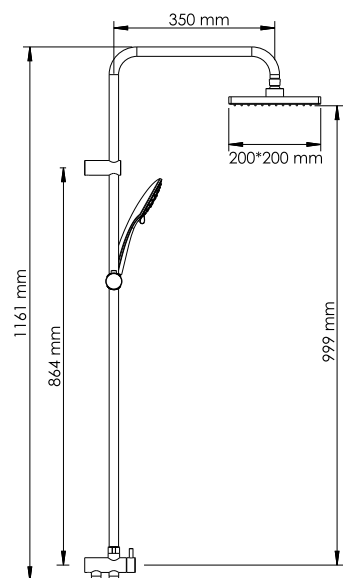

A017

Размер: 200x200 мм
Материал: ABS-пластик
Форсунки: 144 шт

**Душевая система, 1161x516 мм
латунь, нержавеющая сталь,
хромоникелевое покрытие**

В комплект входит:

- Стойка для душа Ø 20 мм;
- Душевая насадка, 200x200 мм, ABS-пластик;
- Шланг металлический 1500 мм, подключение к лейке;
- Шланг металлический 600 мм, подключение к смесителю;
- Лейка 3-функциональная с системой защиты от известковых отложений;
- Набор для крепежа.

Режимы лейки:

Универсальный
Мягкая струя специальным образом насыщается пузырьками воздуха.

Массажный
Мощная струя воды максимально расслабляет тело.

Комбинированный
Одновременная подача мягкой и массажной струи.