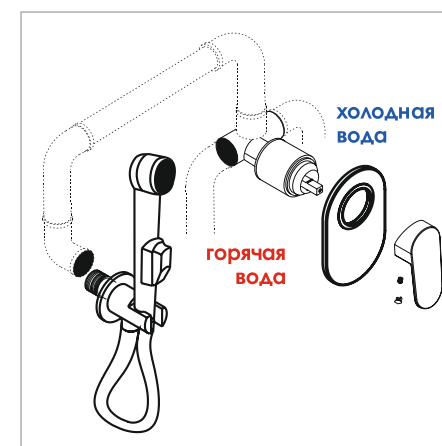

Схема монтажа смесителя с гигиенической лейкой и шлангом