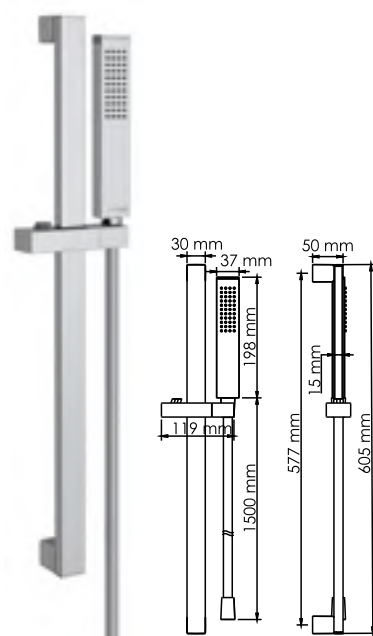

A143
Душевой комплект
В комплект входит:
- Стойка для душа 605 мм;
- Шланг ПВХ 1500 мм;
- Лейка 1-функциональная с системой защиты от известковых отложений;
- Держатель лейки поворотный;
- Набор для крепежа.