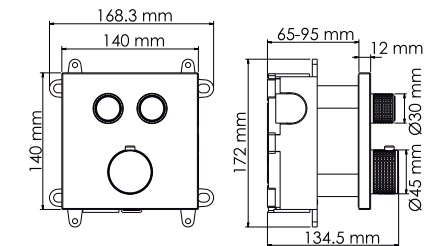

Внимание! Для термостатических смесителей подключение горячей воды только слева, холодной воды только справа!