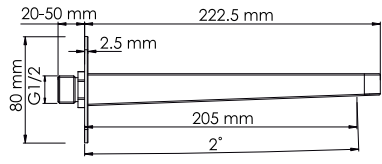

A295
Настенный излив для ванны
хромоникелевое покрытие