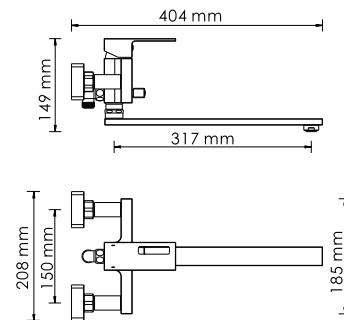

В комплект к смесителю входит:

- Набор для монтажа.