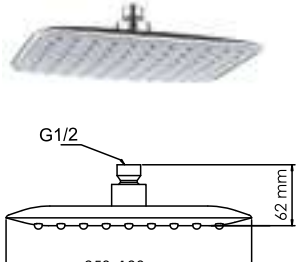

A031 Душевая насадка
ABS-пластик, 88 форсунок.