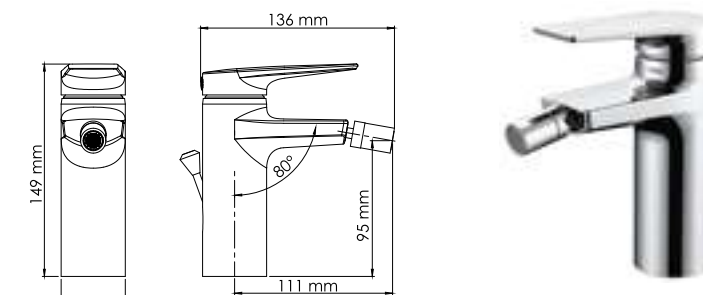

В комплект к смесителю входит:

- Гибкая подводка G1/2, 430 мм, Sedal (Испания);
- Донный клапан с рычажным механизмом;
- Набор для монтажа.