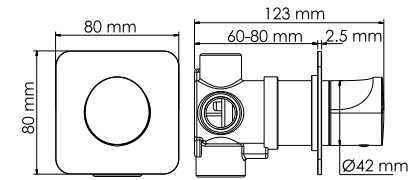

A283
Переключатель на 3 выхода

Характеристики:
- Переключатель на три выхода;
- PVD-покрытие «матовое золото».

Входит в комплект:
- Комплект скрытого монтажа;
- Наружная часть смесителя.

A284
Настенный излив для ванны
PVD-покрытие «матовое золото»