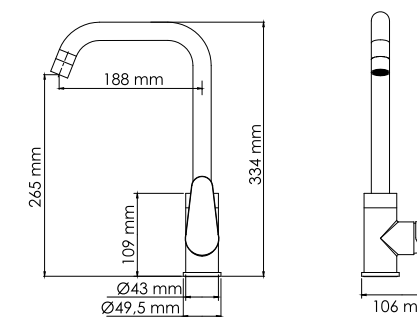

В комплект к смесителю входит:

- Гибкая подводка Sedal (Испания) резьба G1/2, длина 370 мм;
- Набор для монтажа;
- Пластиковый уплотнитель для монтажа.