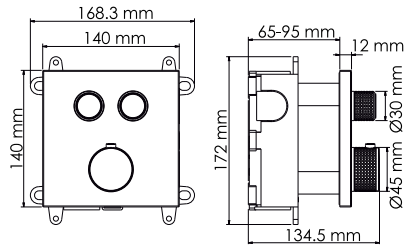

**В комплект входит:**

- Наружная часть смесителя;
- Комплект скрытого монтажа.

**A28801 Thermo**

**Размер: Ø 300 мм**  
**Материал:**  
**нержавеющая сталь.**  
**Форсунки: 168 шт.**

Переключение потока воды смеситель / лейка с помощью поворотного излива