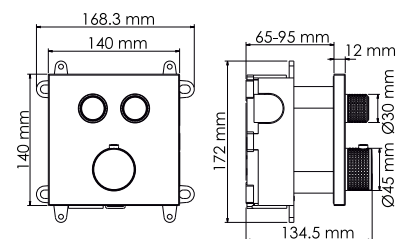

Dinkel 5848 Thermo NEW
Термостатический смеситель
для ванны и душа

Характеристики:

- Термостатический картридж Vernet (Франция);
- Обратный клапан Neoperl (Германия);
- Переключатель на 2 выхода;
- Функция регулировки потока воды;
- Хромоникелевое покрытие.

В комплект входит:

- Наружная часть смесителя;
- Комплект скрытого монтажа.

**Внимание! Для термостатических смесителей
подключение горячей воды только слева,
холодной воды только справа!**

Коллекция Lippe 4500.