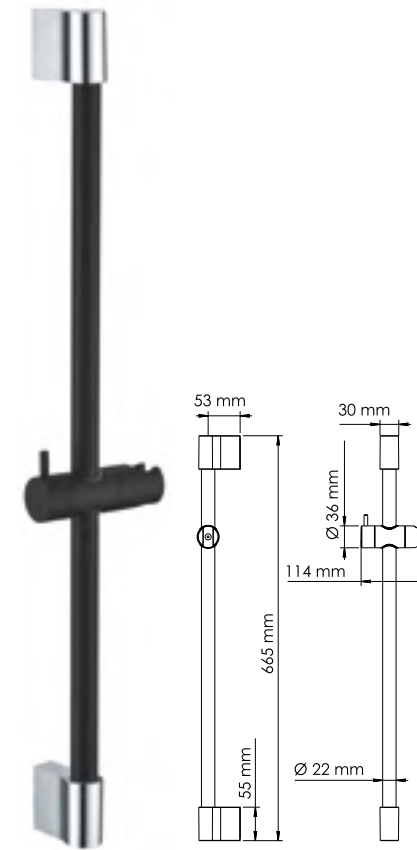

Удлинитель помогут увеличить высоту душевой системы

+300-420 мм

Подробности на стр. 230

**A076**  
**Стойка для душа 66,5 см,**  
Покрытие черный Soft-touch  
В комплект входит:  
- Стойка для душа Ø 22 мм;  
- Регулируемый держатель лейки;  
- Набор для крепежа.