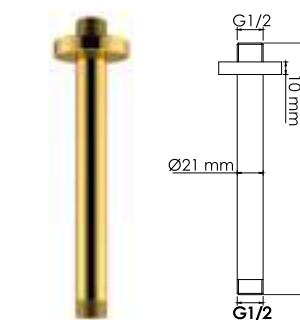

A197
Шланг для душа 1500 мм
PVD-покрытие «глянцевое золото».