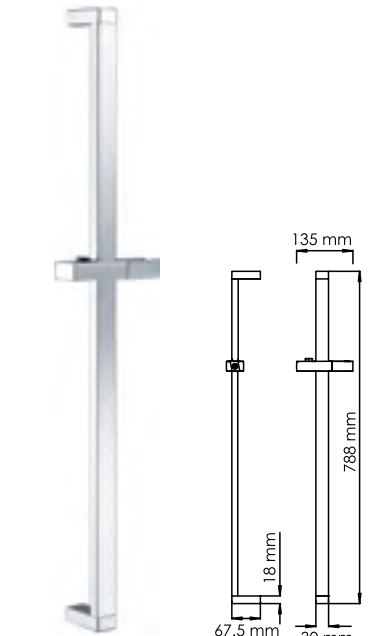

A037
Стойка для душа
В комплект входит:
- Стойка для душа 788 мм;
- Регулируемый держатель лейки;
- Набор для крепежа.