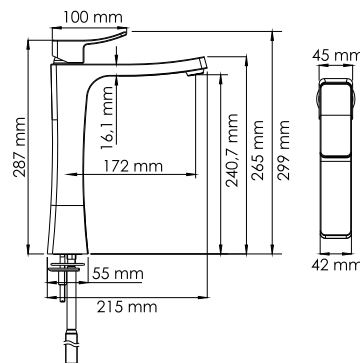

В комплект к смесителю входит:

- Гибкая подводка Sedal (Испания) G1/2, 370 мм;
- Набор для монтажа.