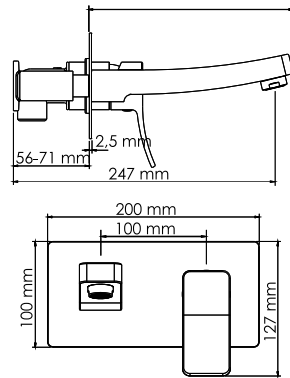

Aller 10630
Встраиваемый смеситель для умывальника

1. **Характеристики:**
2. Керамический картридж 35 мм, Sedal (Испания);
   - Встроенный пластиковый аэратор Neoperf HONEYCOMB (Германия) для равномерного распределения струи;
   - Хромоникелевое покрытие.

1. **В комплект к смесителю входит:**
2. Наружная монтажная часть;
   - Встраиваемый механизм.