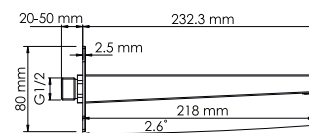

A315

**Настенный излив для ванны
хромоникелевое покрытие**