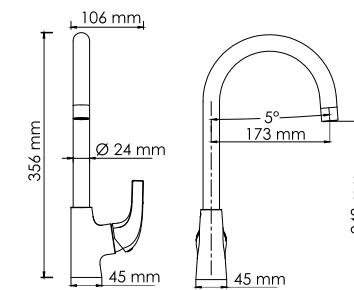

В комплект к смесителю входит:

- Гибкая подводка G1/2, 370 мм, Sedal (Испания)
- Набор для монтажа;
- Пластиковый уплотнитель для монтажа.