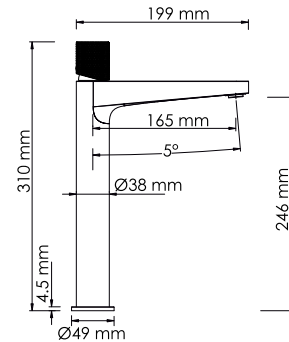

Входит в комплект:

- Гибкая подводка G1/2, 370 мм, Sedal (Испания);
- Набор для монтажа.