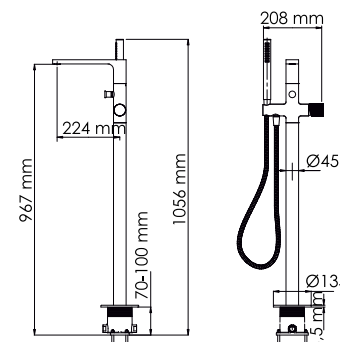

Входит в комплект:

- Лейка 1-функциональная с системой защиты от известковых отложений;
- Металлический шланг 1500 мм, подключение к лейке;
- Набор для монтажа;
- Круглый уровень (нивелир).