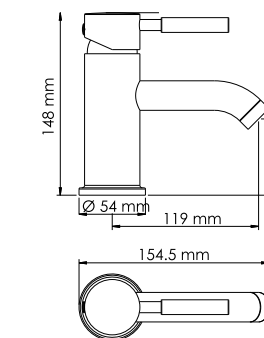

Входит в комплект:

- Гибкая подводка G1/2, 370 мм, Sedal (Испания);
- Набор для монтажа.