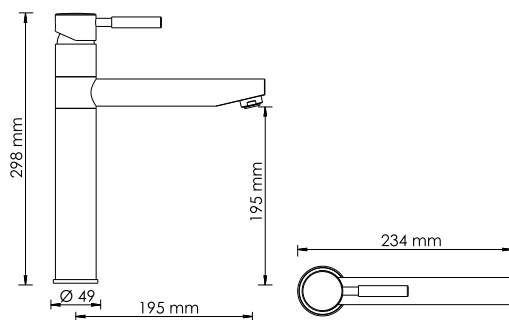

В комплект к смесителю входит:

- Гибкая подводка Sedal (Испания) резьба G1/2, длина 370 мм;
- Набор для монтажа;
- Пластиковый уплотнитель для монтажа.