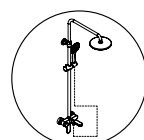

Монтаж, подключение

Душевая система легко монтируется к стене с помощью двух эксцентров (подключение смесителя) и одного крепежного элемента (крепление стойки для душа к стене).

Внимание! Для термостатических смесителей подключение горячей воды только слева, холодной воды только справа!