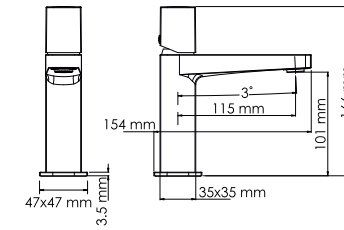

Saale 9503
Смеситель для раковины

1. **Характеристики:**
2. Керамический картридж 28 мм, Sedal (Испания);
   - Встроенный пластиковый аэратор Neoperl CASCADE (Германия) для равномерного распределения струи;
   - Покрытие белый Soft-touch.

1. **Входит в комплект:**
2. Гибкая подводка G1/2, 430 мм, Sedal (Испания);
   - Набор для монтажа.