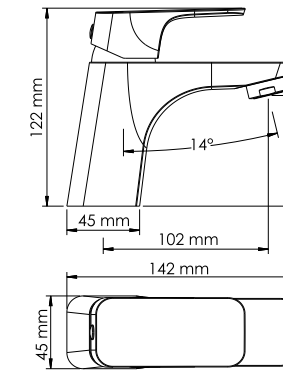

В комплект к смесителю входит:

- Гибкая подводка G1/2, 430 мм, Sedal (Испания);
- Набор для монтажа.