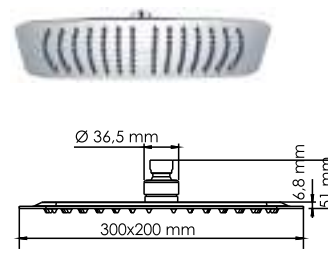

A069 Душевая насадка
нержавеющая сталь,
112 форсунок