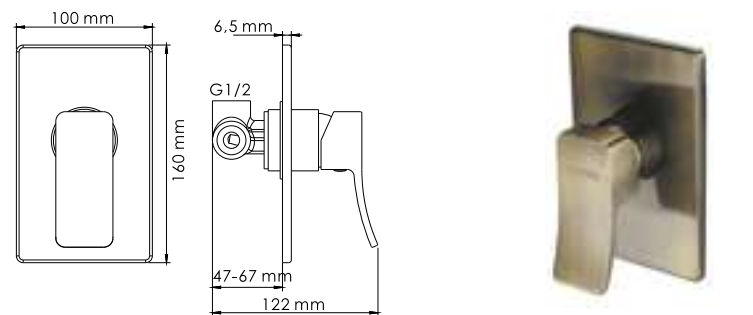

Exter 1641
Смеситель для ванны и душа

Характеристики:
- Керамический картридж 35 мм, Sedal (Испания);
- Керамический поворотный переключатель;
- Покрытие «светлая бронза».

В комплект к смесителю входит:
- Комплект скрытого монтажа;
- Наружная часть смесителя.