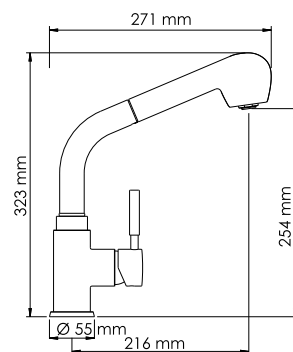

В комплект к смесителю входит:

- Гибкая подводка Sedal (Испания) резьба G1/2, длина 400 мм (со штуцером);
- Выдвижная лейка;
- Шланг нейлоновый 1500 мм;
- Набор для монтажа.