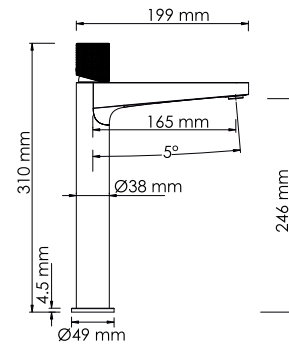

Входит в комплект:

- Гибкая подводка G1/2, 370 мм, Sedal (Испания);
- Набор для монтажа.