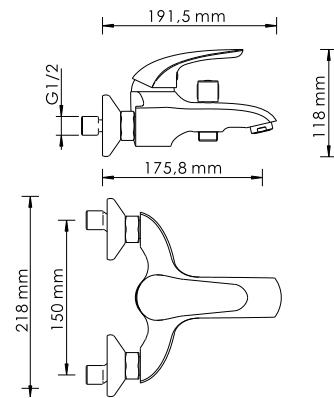

Rossel 2801

Смеситель для ванны с коротким изливом

Характеристики:

- Керамический картридж 40 мм, Sedal (Испания);
- Встроенный пластиковый аэратор Neoperl HONEYCOMB (Германия) для равномерного распределения струи;
- Хромоникелевое покрытие;
- Керамический поворотный переключатель на душ.

В комплект к смесителю входит:

- Металлический шланг 1500 мм;
- 3-функциональная лейка с системой защиты от известковых отложений;
- Фиксированное настенное крепление для душа.