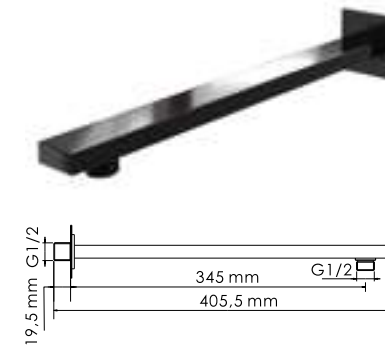

A181
Настенный верхний излив для душа
PVD-покрытие черный глянец.