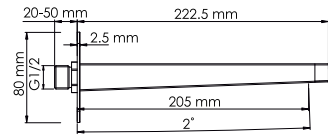

A308
Настенный излив для ванны
PVD-покрытие «матовое золото»