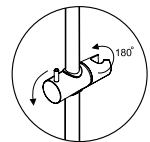

Держатель лейки

Держатель с изменяющимся углом поворота лейки 180 градусов. Держатель можно зафиксировать на удобной для Вас высоте, после чего жестко закрепить.