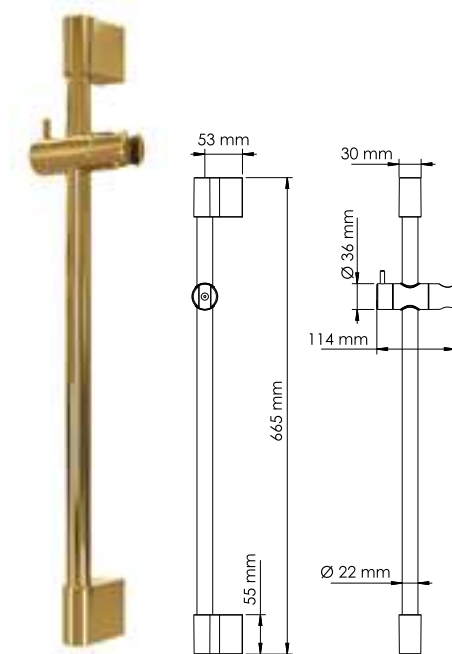

#### В комплект входит:

- Наружная часть смесителя;
- Комплект скрытого монтажа.

**A193**  
Стойка для душа 66,5 см,  
PVD-покрытие «глянцевое золото»  
В комплект входит:  
- Стойка для душа Ø 22 мм;  
- Регулируемый держатель лейки;  
- Набор для крепежа.