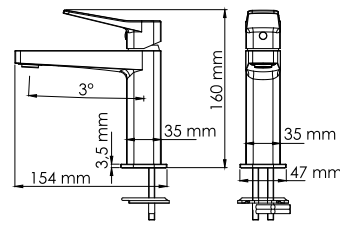

Bever 2403
Смеситель для раковины

1. **Характеристики:**
2. Керамический картридж 28 мм, Sedal (Испания);
   - Встроенный пластиковый аэратор Neoperl CASCADE (Германия) для равномерного распределения струи;
   - Покрытие черный Soft-touch.

1. **Входит в комплект:**
2. Гибкая подводка G1/2, 430 мм, Sedal (Испания);
   - Набор для монтажа.