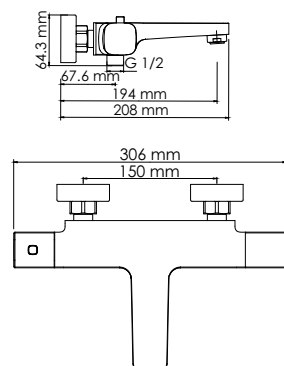

В комплект к смесителю входит:

- Набор для монтажа.

Внимание! Для термостатических смесителей подключение горячей воды только слева, холодной воды только справа!