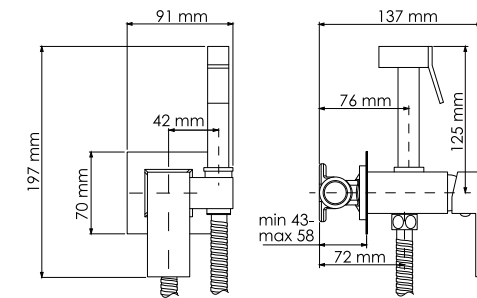

## A71638 NEW Встраиваемый смеситель для душа с гигиенической лейкой

**Характеристики:**  
- Керамический картридж 25 мм, Wanhai;  
- Покрытие черный Soft-touch.

**В комплект к смесителю входит:**  
- Металлический шланг 1200 мм;  
- Гигиеническая лейка;  
- Набор для монтажа.