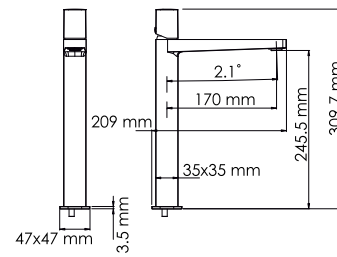

Входит в комплект:

- Гибкая подводка G1/2, 370 мм, Sedal (Испания);
- Набор для монтажа.

Nuthe 9135

Встраиваемый смеситель для раковины

Характеристики:

- Керамические кранбуксы 90°;
- Встроенный пластиковый аэратор Neoperf HONEYCOMB (Германия) для равномерного распределения струи;
- Покрытие черный Soft-touch.