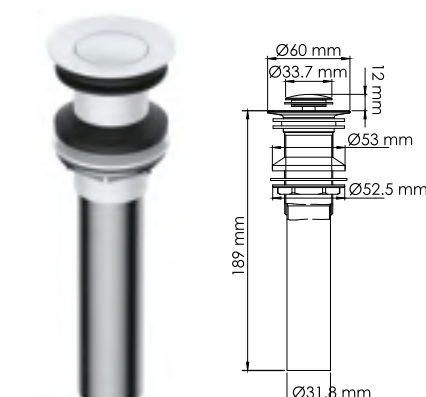

A251 NEW
Донный клапан Push-up
для раковины без перелива
покрытие белый Soft-touch.