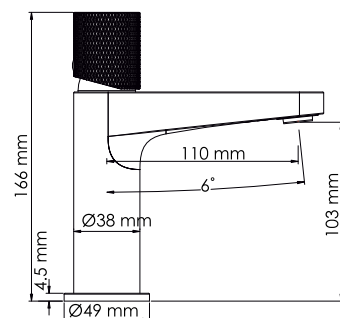

Mosel 4603
Смеситель для раковины

Характеристики:
- Керамический картридж 28 мм, Sedal (Испания);
- Встроенный пластиковый аэратор Neoperl CASCADE (Германия) для равномерного распределения струи;
- Хромоникелевое покрытие.

Входит в комплект:
- Гибкая подводка G1/2, 430 мм, Sedal (Испания);
- Набор для монтажа.