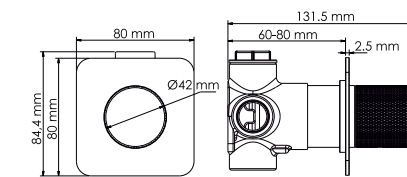

Входит в комплект:

- Комплект скрытого монтажа;
- Наружная часть смесителя.