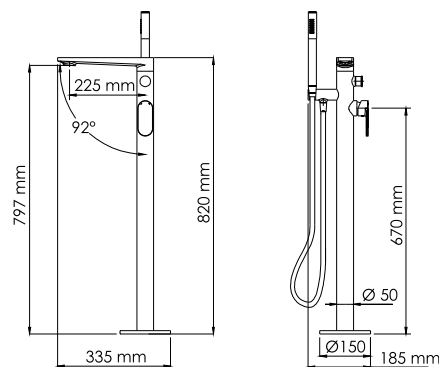

В комплект к смесителю входит:

- Набор для монтажа.