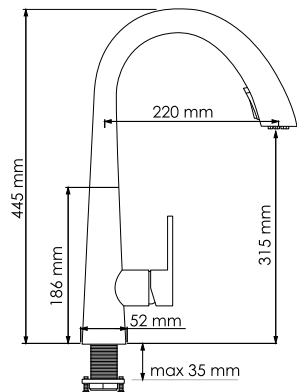

В комплект к смесителю входит:

- Гибкая подводка Sedal (Испания) резьба G1/2, длина 430 мм;
- Выдвижной шланг – длина 600 мм;
- Выдвижной излив / лейка;
- Набор для монтажа.