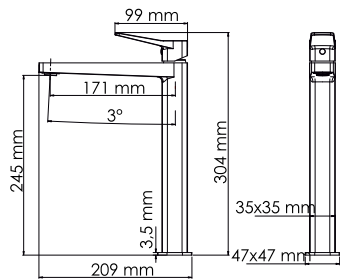

Bever 2403H
Смеситель для раковины

1. **Характеристики:**
2. Керамический картридж 28 мм, Sedal (Испания);
   - Встроенный пластиковый аэратор Neoperl CASCADE (Германия) для равномерного распределения струи;
   - Покрытие черный Soft-touch.

1. **Входит в комплект:**
2. Гибкая подводка G1/2, 370 мм, Sedal (Испания);
   - Набор для монтажа.