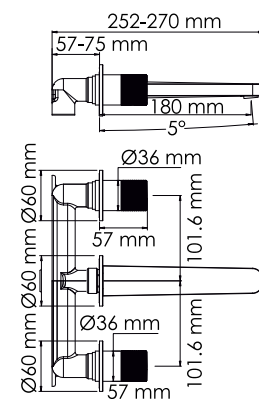

Входит в комплект:

- Набор для монтажа