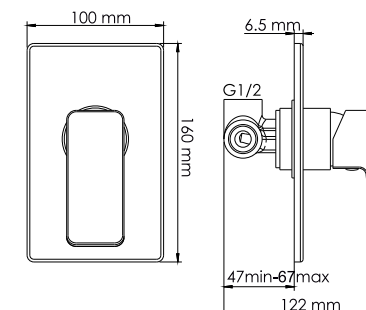

В комплект к смесителю входит:

- Наружная часть смесителя;
- Комплект скрытого монтажа.