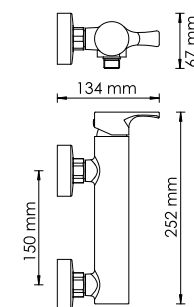

В комплект к смесителю входит:

- Металлический шланг 1500 мм;
- 5-функциональная лейка;
- Ключ для аэратора;
- Поворотное настенное крепление для душа.