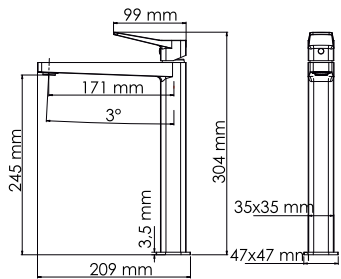

Входит в комплект:

- Гибкая подводка G1/2, 370 мм, Sedal (Испания);
- Набор для монтажа.

Коллекция Gollach 3300