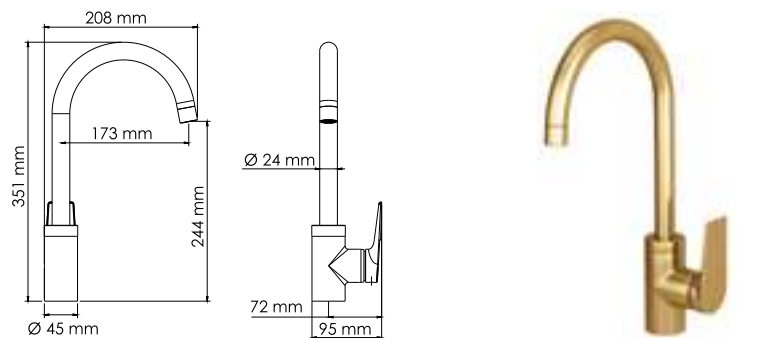

В комплект к смесителю входит:

- Гибкая подводка G1/2, 370 мм, Sedal (Испания)
- Набор для монтажа;
- Пластиковый уплотнитель для монтажа. Aisch 5551