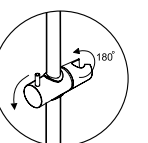

Держатель лейки

Держатель с изменяющимся углом поворота лейки 180 градусов. Держатель можно поднять или опустить на любую удобную для Вас высоту, для этого необходимо повернуть рычажок и переместить по стойке.

*Внимание! Для термостатических смесителей подключение горячей воды только слева, холодной воды только справа!