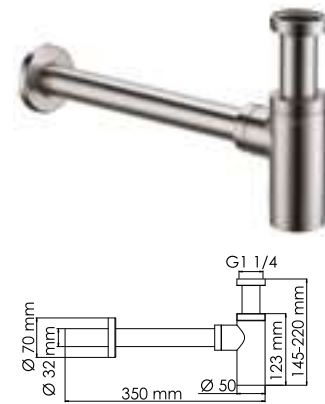

**В комплект входит:**

- Наружная часть смесителя;
- Комплект скрытого монтажа.

**Внимание! Для термостатических смесителей подключение горячей воды только слева, холодной воды только справа!**

**A012**  
**Стойка для душа 57 см**  
Покрытие никель.  
В комплект входит:  
- Держатель лейки поворотный;  
- Набор для крепежа.