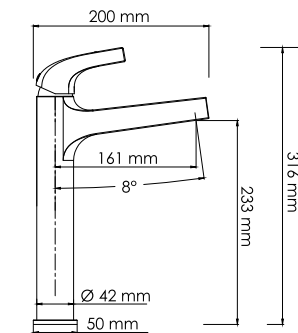

В комплект к смесителю входит:

- Гибкая подводка G1/2, 370 мм, Sedal (Испания)
- Набор для монтажа.