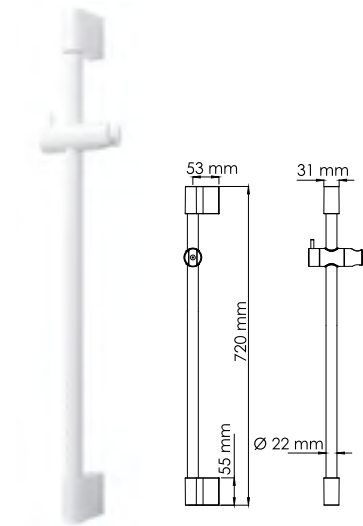

**В комплект входит:**

- Наружная часть смесителя;
- Комплект скрытого монтажа.

**A150**  
Сифон для раковины  
покрытие белый Soft-touch.

**A154**  
Стойка для душа 72 см,  
покрытие белый Soft-touch  
В комплект входит:  
- Стойка для душа Ø 22 мм;  
- Регулируемый держатель лейки;  
- Набор для крепежа.