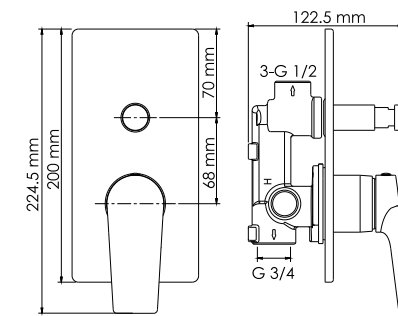

В комплект к смесителю входит:

- Комплект скрытого монтажа;
- Наружная часть смесителя.