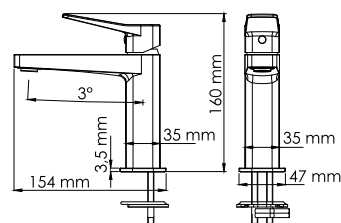

Aula 1103
Смеситель для раковины

1. **Характеристики:**
2. Керамический картридж 28 мм, Sedal (Испания);
   - Встроенный пластиковый аэратор Neoperl CASCADE (Германия) для равномерного распределения струи;
   - Хромоникелевое покрытие.

1. **Входит в комплект:**
2. Гибкая подводка G1/2, 430 мм, Sedal (Испания);
   - Набор для монтажа.