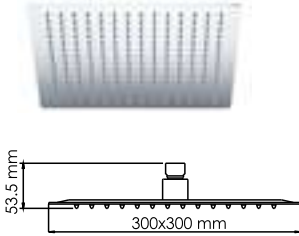

A118 Душевая насадка
нержавеющая сталь,
196 форсунок.