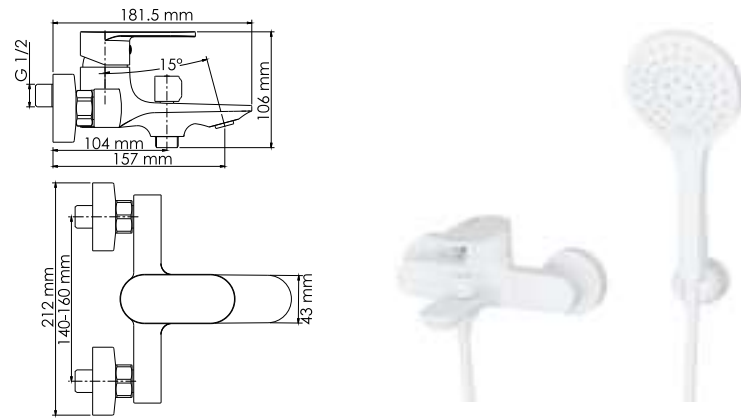

Mindel 8501

Смеситель для ванны с коротким изливом

Характеристики:

- Керамический картридж 35 мм, Sedal (Испания);
- Встроенный пластиковый аэратор Neoperl HONEYCOMB (Германия) для равномерного распределения струи;
- Керамический поворотный переключатель на душ;
- Покрытие белый Soft-touch.

В комплект к смесителю входит:

- Лейка 3-функциональная с системой защиты от известковых отложений;
- Шланг ПВХ 1500 мм, подключение к лейке;
- Фиксированное настенное крепление для душа;
- Набор для монтажа.