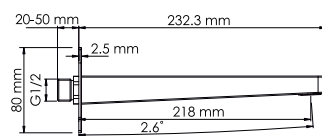

A316
Настенный излив для ванны
покрытие белый Soft-touch