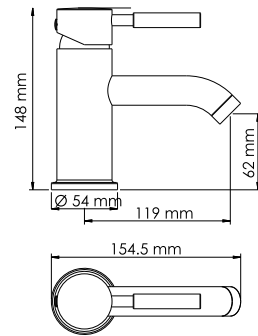

Gollach 3305
Смеситель для раковины

1. **Характеристики:**
   - Керамический картридж 35 мм, Sedal (Испания);
   - Встроенный пластиковый аэратор Neoperl CASCADE (Германия) для равномерного распределения струи;
   - Покрытие черный Soft-touch.

1. **Входит в комплект:**
   - Гибкая подводка G1/2, 370 мм, Sedal (Испания);
   - Набор для монтажа.