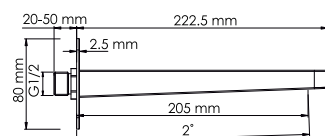

A311
Настенный излив для ванны
PVD-покрытие «розовое золото»