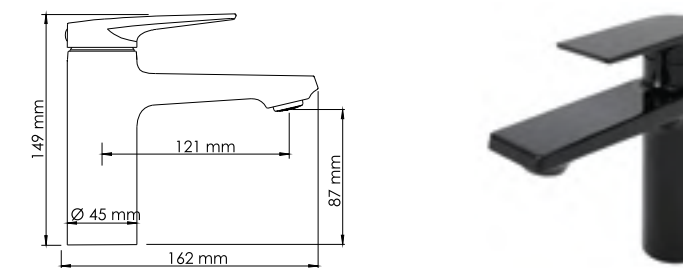

В комплект к смесителю входит:

- Гибкая подводка G1/2, 430 мм, Sedal (Испания)
- Набор для монтажа.

Glan 6603H

Смеситель для умывальника

Характеристики:

- Керамический картридж 35 мм, Sedal (Испания);
- Встроенный пластиковый аэратор Neoperl HONEYCOMB (Германия) для равномерного распределения струи;
- PVD-покрытие черный глянец.