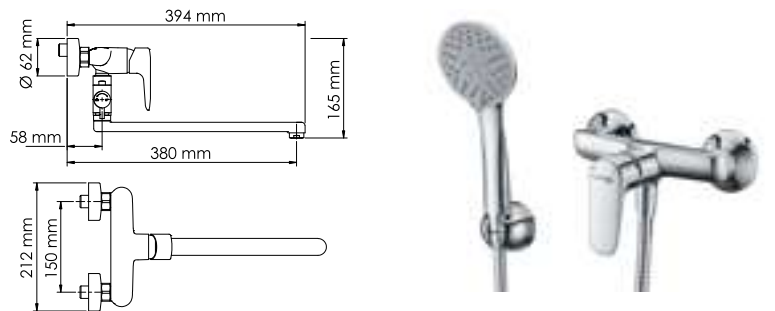

В комплект к смесителю входит:

- Металлический шланг 1500 мм;
- 3-функциональная лейка;
- Настенное крепление для душа;
- Набор для монтажа.