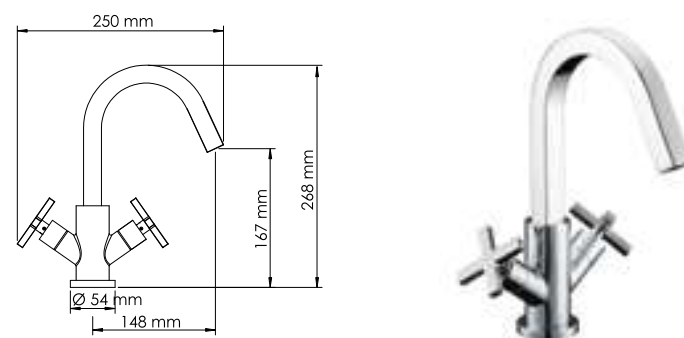

Weser 7803
Смеситель для умывальника с поворотным изливом

1. **Характеристики:**
2. Керамические кранбуксы 90°;
   - Встроенный пластиковый аэратор Neoperl HONEYCOMB (Германия) для равномерного распределения струи;
   - Хромоникелевое покрытие.

1. **В комплект к смесителю входит:**
2. Гибкая подводка Sedal (Испания) резьба G1/2, длина 370 мм;
   - Ключ для аэратора;
   - Набор для монтажа.