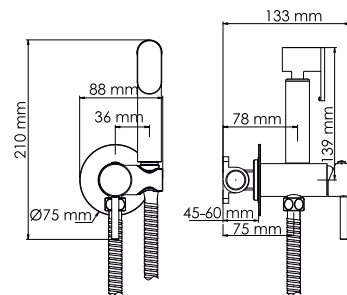

A71338 NEW

Встраиваемый смеситель для душа с гигиенической лейкой

Характеристики:

- Керамический картридж 25 мм, Wanhai;
- Покрытие никель.

В комплект к смесителю входит:

- Металлический шланг 1200 мм;
- Гигиеническая лейка;
- Набор для монтажа.