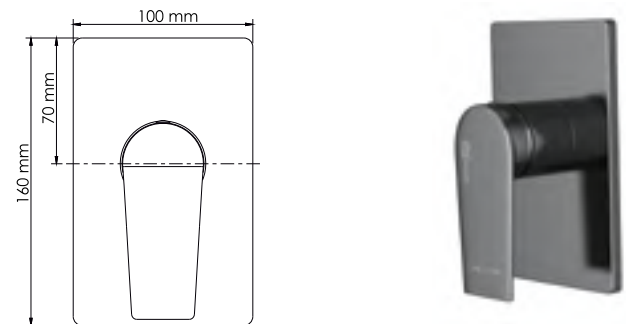

Wiese 8451
Смеситель для душа

Характеристики:
- Керамический картридж 35 мм, Sedal (Испания);
- PVD-покрытие «оружейная сталь».

В комплект к смесителю входит:
- Комплект скрытого монтажа;
- Наружная часть смесителя.

Wiese 8461
Смеситель для ванны и душа

Характеристики:
- Керамический картридж 35 мм, Sedal (Испания);
- Автоматический кнопочный переключатель на душ;
- PVD-покрытие «оружейная сталь».

В комплект к смесителю входит:
- Комплект скрытого монтажа;
- Наружная часть смесителя.