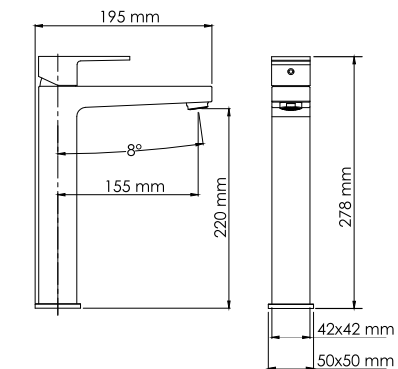

В комплект к смесителю входит:

- Гибкая подводка G1/2, 370 мм, Sedal (Испания)
- Набор для монтажа.