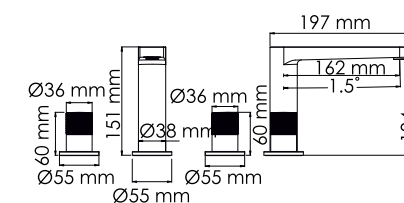

Mosel 4635
Встраиваемый смеситель для раковины

Характеристики:
- Керамические кранбуксы 90°;
- Встроенный пластиковый аэратор Neoperl HONEYCOMB (Германия) для равномерного распределения струи;
- Хромоникелевое покрытие.

Входит в комплект:
- Гибкая подводка G1/2, 400 мм, Sedal (Испания);
- Набор для монтажа