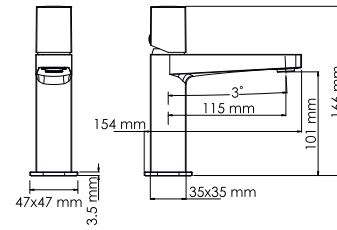

Nuthe 9103

Смеситель для раковины

Характеристики:

- Керамический картридж 28 мм, Sedal (Испания);
- Встроенный пластиковый аэратор Neoperf CASCADE (Германия) для равномерного распределения струи;
- Покрытие черный Soft-touch.

Входит в комплект:

- Гибкая подводка G1/2, 430 мм, Sedal (Испания);
- Набор для монтажа.

Nuthe 9103H

Смеситель для раковины

Характеристики:

- Керамический картридж 28 мм, Sedal (Испания);
- Встроенный пластиковый аэратор Neoperf CASCADE (Германия) для равномерного распределения струи;
- Покрытие черный Soft-touch.