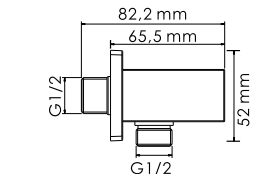

A222
Подключение шланга
Латунь, покрытие черный Soft-touch