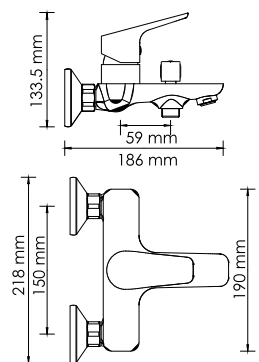

Lirre 4501
Смеситель для ванны с коротким изливом

1. **Характеристики:**
2. Керамический картридж 35 мм, Sedal (Испания);
   - Встроенный пластиковый аэратор Neoperl HONEYCOMB (Германия) для равномерного распределения струи
   - Керамический поворотный переключатель.

1. **В комплект к смесителю входит:**
2. Лейка 3-функциональная с системой защиты от известковых отложений;
   - Шланг металлический 1500 мм, подключение к лейке;
   - Фиксированное настенное крепление для душа.