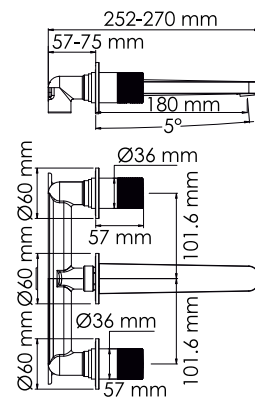

Входит в комплект:

- Набор для монтажа