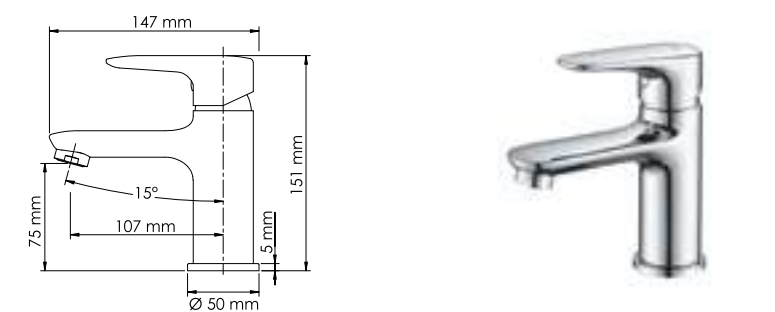

В комплект к смесителю входит:

- Гибкая подводка G1/2, 430 мм, Sedal (Испания);
- Набор для монтажа.