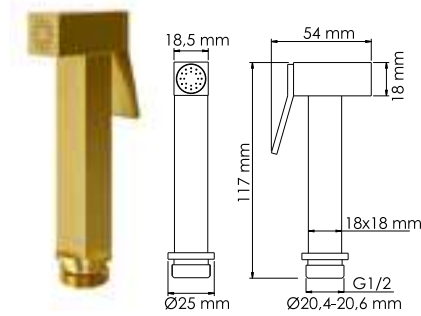

A213
Гигиеническая лейка
с фиксатором
PVD-покрытие «матовое золото».