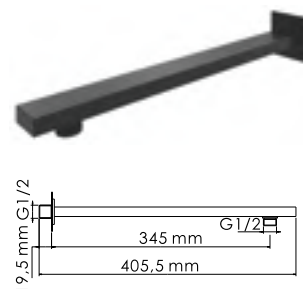

A219
Настенный верхний излив для душа
Латунь, покрытие черный Soft-touch