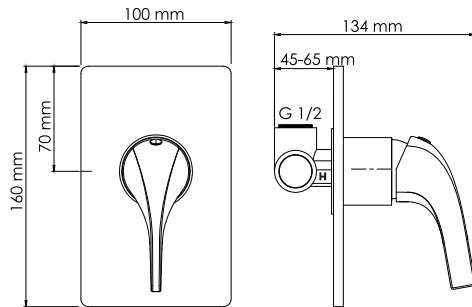

В комплект к смесителю входит:

- Комплект скрытого монтажа;
- Наружная часть смесителя.