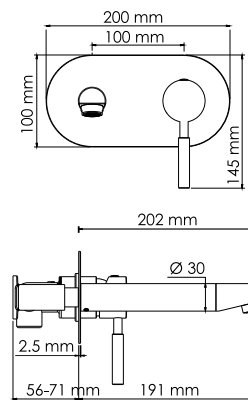

Входит в комплект:

- Комплект скрытого монтажа;
- Наружная часть смесителя.