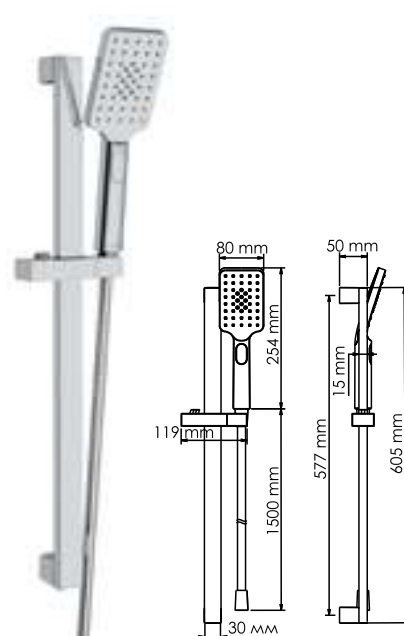

A145
Стойка для душа
В комплект входит:
- Стойка для душа 605 мм;
- Шланг металлический 1500 мм;
- Лейка 3-функциональная с системой защиты от известковых отложений;
- Держатель лейки поворотный;
- Набор для крепежа.