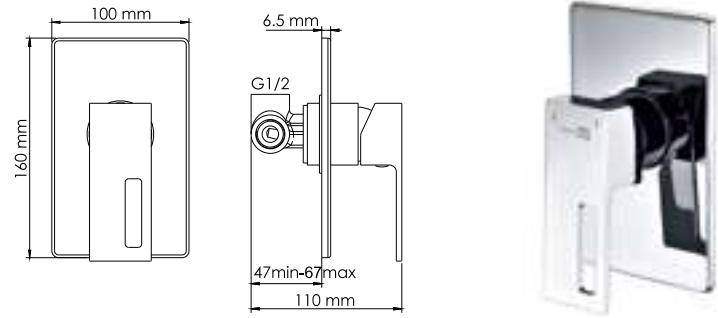

Alme 1551
Смеситель для душа или биде

Характеристики:

- Керамический картридж 35 мм, Sedal (Испания);
- Хромоникелевое покрытие.

В комплект к смесителю входит:

- Наружная часть смесителя;
- Комплект крытого монтажа.

Коллекция **Dinkel 5800**