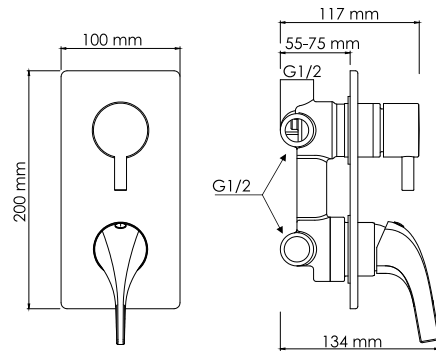

Sauer 7171 Смеситель для душа

Характеристики:

- Керамический картридж 40 мм, Wanhai;
- Керамический поворотный переключатель на три выхода;
- PVD-покрытие «глянцевое золото».

В комплект к смесителю входит:

- Комплект скрытого монтажа;
- Наружная часть смесителя.

В комплекте идет латунная заглушка, которая позволяет установить смеситель на 2 выхода