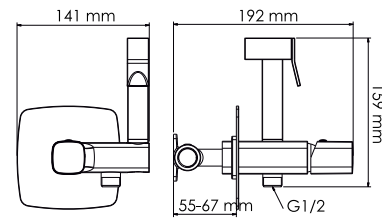

Saale 9538
Встраиваемый смеситель для душа с гигиенической лейкой

1. **Характеристики:**
   - Керамический картридж 25 мм, Sedal (Испания);
   - Покрытие белый Soft-touch.

1. **Входит в комплект:**
   - Шланг ПВХ 1200 мм;
   - Гигиеническая лейка из латуни;
   - Набор для монтажа.