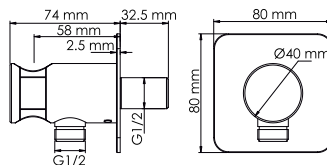

**A269**  
Переключатель на 3 выхода

**Характеристики:**

- Переключатель на три выхода;
- Хромоникелевое покрытие.

**Входит в комплект:**

- Комплект скрытого монтажа;
- Наружная часть смесителя.

**A270**  
Настенный излив для ванны  
хромоникелевое покрытие