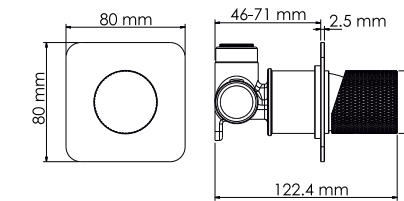

Входит в комплект:

- Комплект скрытого монтажа;
- Наружная часть смесителя.