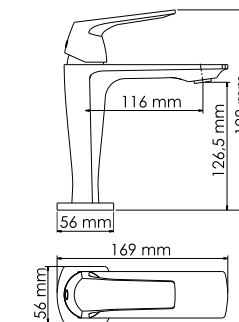

В комплект к смесителю входит:

- Гибкая подводка G1/2, 430 мм, Sedal (Испания)
- Набор для монтажа.

Neime 1907

Смеситель для кухни с поворотным изливом

Характеристики:

- Керамический картридж 35 мм, Sedal (Испания);
- Встроенный пластиковый аэратор Neoperl HONEYCOMB (Германия) для равномерного распределения струи;
- Хромоникелевое покрытие.