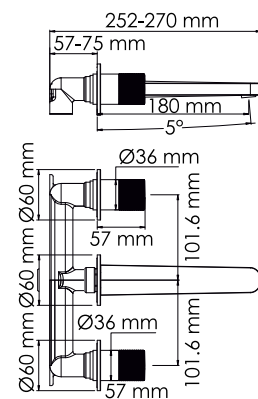

Входит в комплект:

- Набор для монтажа