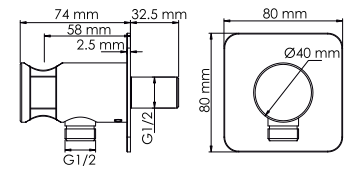

A285
Подключение шланга
PVD-покрытие «матовое золото»

A283
Стойка для душа, 60,5 см,
PVD-покрытие «матовое золото»
В комплект входит:
- Стойка для душа;
- Регулируемый держатель лейки;
- Набор для крепежа.