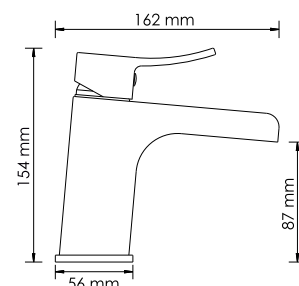

В комплект к смесителю входит:

- Гибкая подводка Sedal (Испания) резьба G1/2, длина 400 мм;
- Набор для монтажа.