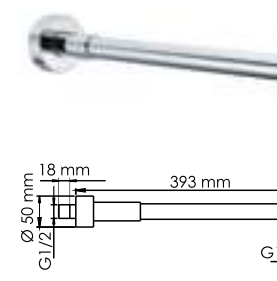

A019 Настенный верхний излив для душа