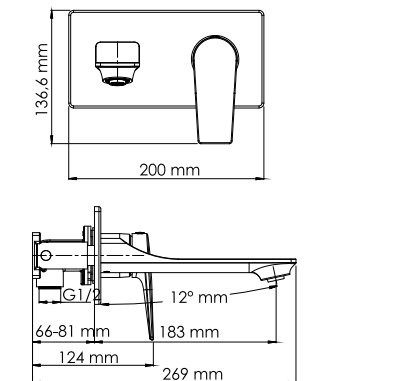

В комплект к смесителю входит:

- Комплект скрытого монтажа;
- Наружная часть смесителя.