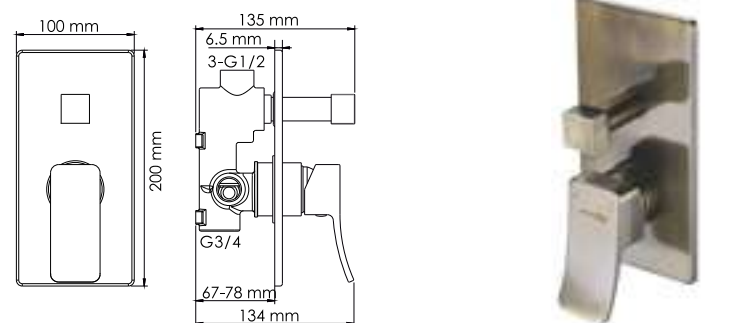

**В комплект к смесителю входит:**  
- Комплект скрытого монтажа;  
- Наружная часть смесителя.

**A040**

**Размер: 200x200 мм**  
**Материал: ABS-пластик**  
**Форсунки: 144 шт**

**Монтаж, подключение**  
Душевой комплект легко монтируется к стене с помощью двух эксцентриков (подключение смесителя) и одного крепежного элемента (крепление стойки для душа к стене).  
**Внимание! Для термостатических смесителей подключение горячей воды только слева, холодной воды только справа!**