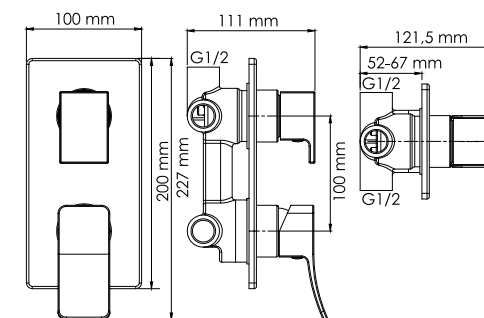

В комплект к смесителю входит:

- Наружная часть смесителя;
- Комплект скрытого монтажа.