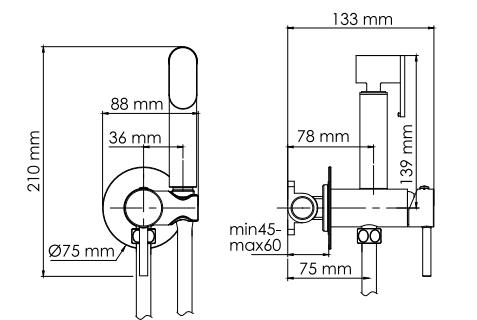

A70538 NEW Встраиваемый смеситель для душа с гигиенической лейкой

Характеристики:
- Керамический картридж 25 мм, Wanhai;
- Покрытие белый Soft-touch.

В комплект к смесителю входит:
- Шланг ПВХ 1200 мм;
- Гигиеническая лейка;
- Набор для монтажа.