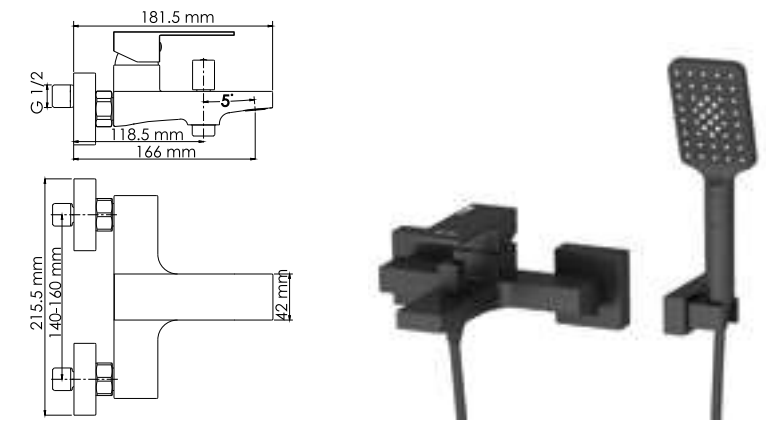

В комплект к смесителю входит:

- Лейка 3-функциональная с системой защиты от известковых отложений;
- Шланг ПВХ 1500 мм, подключение к лейке;
- Фиксированное настенное крепление для душа;
- Набор для монтажа.

Abens 2003

Смеситель для умывальника

Характеристики:

- Керамический картридж 35 мм, Sedal (Испания);
- Встроенный пластиковый аэратор Neoperl HONEYCOMB (Германия) для равномерного распределения струи;
- Покрытие черный Soft-touch.