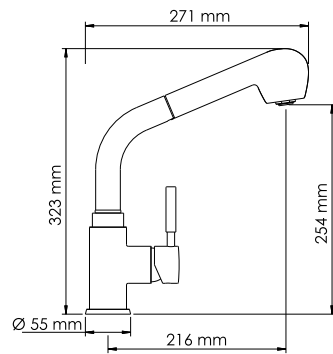

Wern 4266

Смеситель для кухни с выдвижной лейкой

Характеристики:

- Керамический картридж 35 мм, Sedal (Испания);
- Встроенный силиконовый аэратор Neoperl CASCADE (Германия) для равномерного распределения струи;
- Покрытие никель.

В комплект к смесителю входит:

- Гибкая подводка Sedal (Испания) резьба G1/2, длина 400 мм (со штуцером);
- Выдвижная лейка;
- Шланг нейлоновый 1500 мм;
- Набор для монтажа.