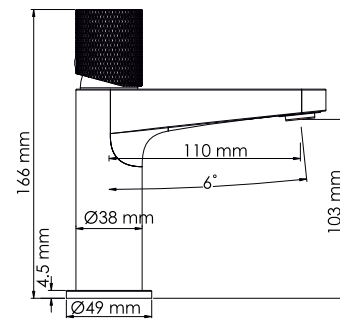

Fulda 5203 Смеситель для раковины

Характеристики:

- Керамический картридж 28 мм, Sedal (Испания);
- Встроенный пластиковый аэратор Neoperl CASCADE (Германия) для равномерного распределения струи;
- Покрытие черный Soft-touch.

Входит в комплект:

- Гибкая подводка G1/2, 430 мм, Sedal (Испания);
- Набор для монтажа.