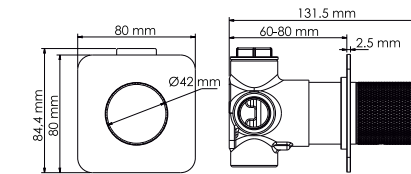

Входит в комплект:

- Комплект скрытого монтажа;
- Наружная часть смесителя.