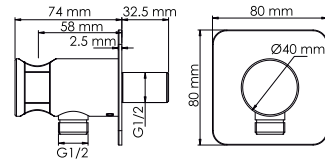

A285
Подключение шланга
PVD-покрытие «матовое золото»