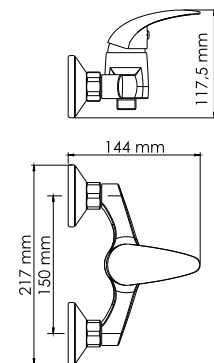

В комплект к смесителю входит:

- Металлический шланг 1500 мм;
- 1-функциональная лейка с системой защиты от известковых отложений;
- Фиксированное настенное крепление для душа.