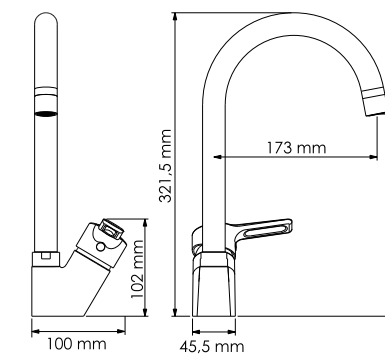

В комплект к смесителю входит:

- Гибкая подводка Sedal (Испания) резьба G1/2, длина 370 мм;
- Набор для монтажа;
- Пластиковый уплотнитель для монтажа.