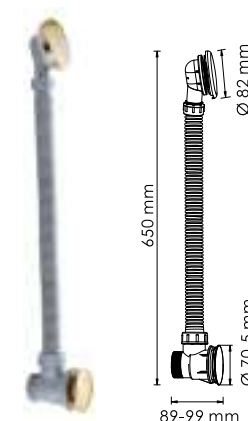

A054
Слив-перелив для ванны
покрытие «светлая бронза»

В комплект входит:
- Декоративная панель перелива;
- Гибкий ПВХ шланг;
- Донный клапан.