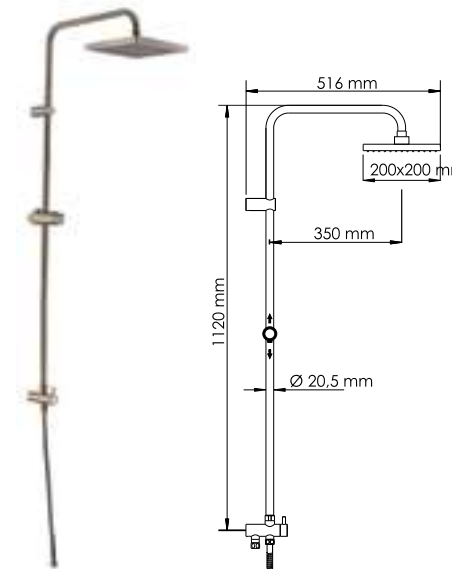

**В комплект к смесителю входит:**  
- Комплект скрытого монтажа;  
- Наружная часть смесителя.

**A040**

**Размер: 200x200 мм**  
**Материал: ABS-пластик**  
**Форсунки: 144 шт**

**Монтаж, подключение**  
Душевой комплект легко монтируется к стене с помощью двух эксцентриков (подключение смесителя) и одного крепежного элемента (крепление стойки для душа к стене).  
**Внимание! Для термостатических смесителей подключение горячей воды только слева, холодной воды только справа!**