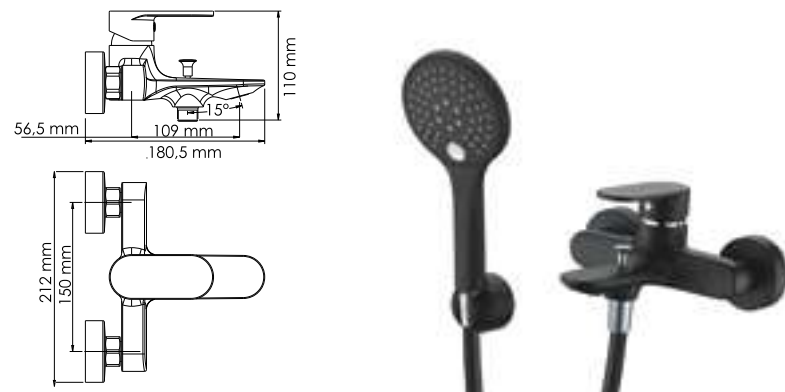

Elbe 7401

Смеситель для ванны с коротким изливом

Характеристики:

- Керамический картридж 35 мм, Sedal (Испания);
- Встроенный пластиковый аэратор Neoperl HONEYCOMB (Германия) для равномерного распределения струи;
- Автоматический кнопочный переключатель на душ;
- Покрытие черный Soft-touch.

В комплект к смесителю входит:

- Шланг ПВХ 1500 мм;
- 3-функциональная лейка с системой защиты от известковых отложений;
- Настенное крепление для душа;
- Набор для монтажа.