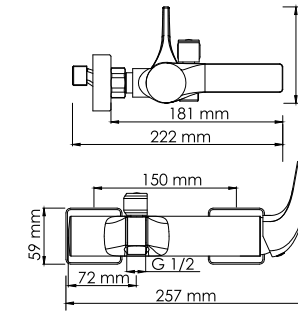

В комплект к смесителю входит:

- Лейка 1-функциональная с системой защиты от известковых отложений;
- Шланг металлический 1500 мм, подключение к лейке;
- Фиксированное настенное крепление для лейки;
- Набор для монтажа.