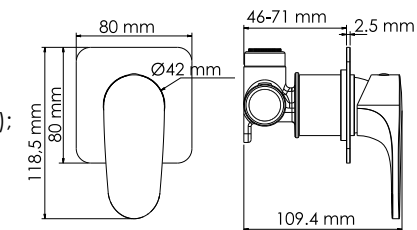

Neskar 2151
Смеситель для душа

1. **Характеристики:**
2. Керамический картридж 35 мм, Sedal (Испания);
   - PVD-покрытие «глянцевое золото».

1. **Входит в комплект:**
2. Комплект скрытого монтажа;
   - Наружная часть смесителя.