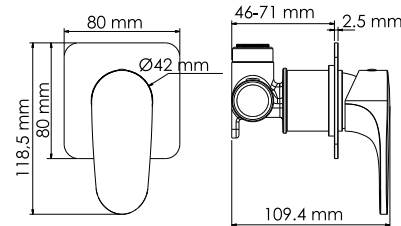

Havel 3651
Смеситель для душа

Характеристики:
- Керамический картридж 35 мм, Sedal (Испания);
- PVD-покрытие «матовое золото».

Входит в комплект:
- Комплект скрытого монтажа;
- Наружная часть смесителя.