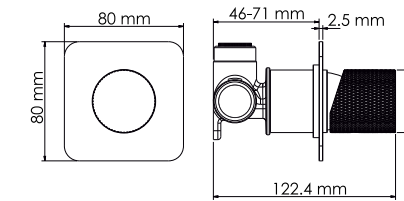

Входит в комплект:

- Комплект скрытого монтажа;
- Наружная часть смесителя.