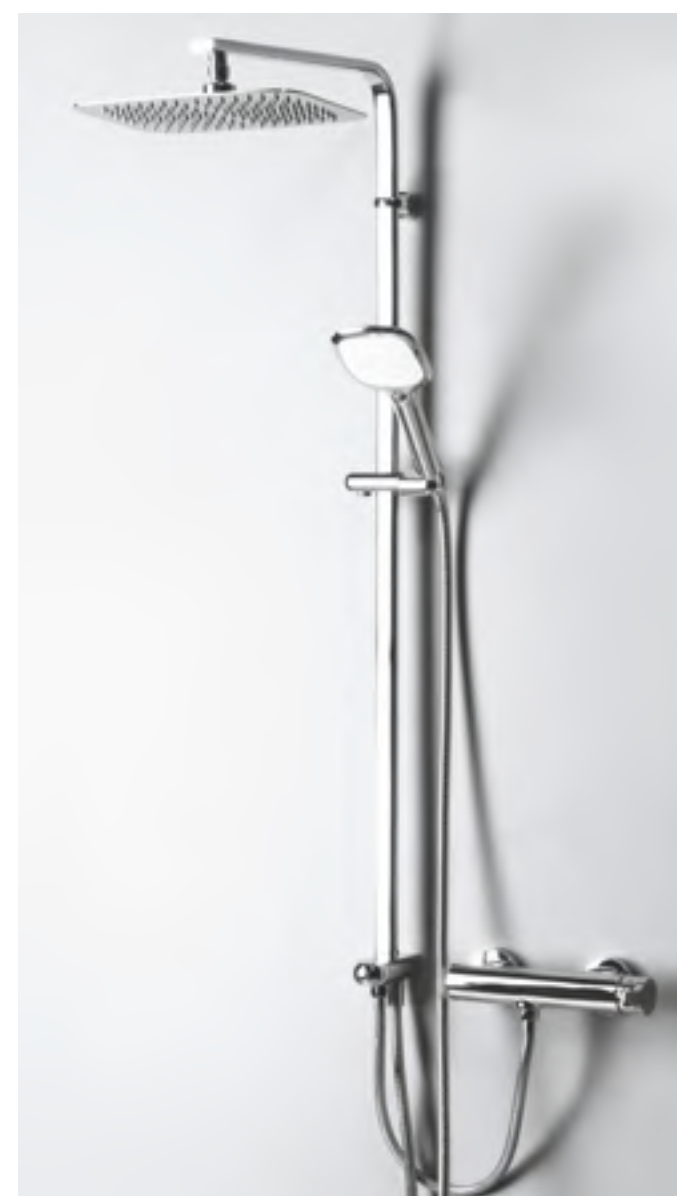

A042

Размер: 300x200 мм
Материал:
нержавеющая сталь
Форсунки: 112 шт

Душевая система, 1133x530 мм латунь, нержавеющая сталь, хромоникелевое покрытие

В комплект входит:

- Стойка для душа 30x15 мм;
- Душевая насадка, 300x200 мм, нержавеющая сталь;
- Шланг металлический 1500 мм, подключение к лейке;
- Шланг металлический 600 мм, подключение к смесителю;
- Лейка 3-функциональная с системой защиты от известковых отложений;
- Набор для крепежа.

Режимы лейки:

Универсальный
Мягкая струя специальным образом насыщается пузырьками воздуха.

Массажный
Мощная струя воды максимально расслабляет тело.

Комбинированный
Одновременная подача мягкой и массажной струи.

Монтаж, подключение

Душевая система с верхним душем легко монтируется двумя крепежными элементами к стене и подключаются к любому смесителю для ванной комнаты при помощи гибкого шланга длиной 600 мм, с резьбой G1/2.

Держатель лейки

Держатель с изменяющимся углом поворота лейки 180 градусов. Держатель можно поднять или опустить на любую удобную для Вас высоту, для этого необходимо нажать кнопку и, удерживая, перемещать по стойке.

Ультратонкая душевая насадка 2 мм

Душевая насадка производится из нержавеющей стали. Форсунки из силикона с системой защиты от известковых отложений. Насадка крепится к стойке при помощи шарнирного соединителя, внутри которого встроен сетчатый аэрактор для равномерного распределения воды. Также шарнирный соединитель позволяет менять угол наклона душевой насадки от 0 до 45 градусов.

Керамический поворотный переключатель