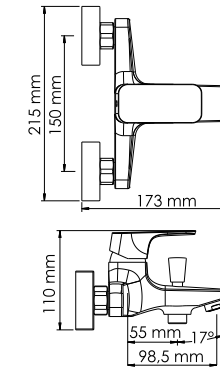

В комплект к смесителю входит:

- Металлический шланг 1500 мм;
- 3-функциональная лейка с системой защиты от известковых отложений;
- Настенное крепление для душа;
- Набор для монтажа.