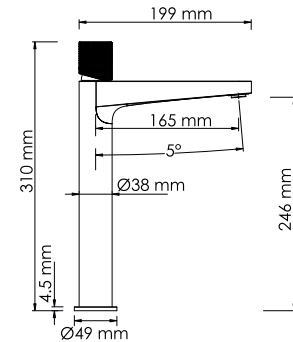

Входит в комплект:

- Гибкая подводка G1/2, 370 мм, Sedal (Испания);
- Набор для монтажа.