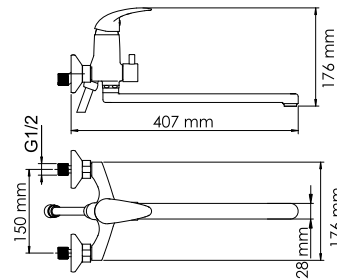

В комплект к смесителю входит:

- Металлический шланг 1500 мм;
- 1-функциональная лейка с системой защиты от известковых отложений;
- Фиксированное настенное крепление для душа.