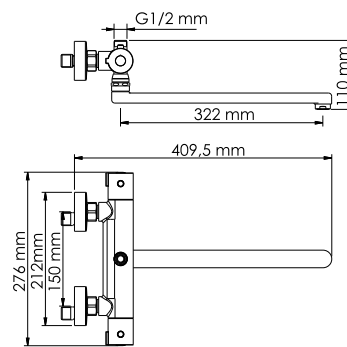

В комплект к смесителю входит:

- Набор для монтажа;

Внимание! Для термостатических смесителей подключение горячей воды только слева, холодной воды только справа!