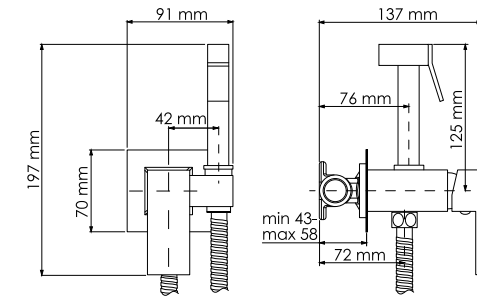

СМЕСИТЕЛИ ДЛЯ ДУША

Смесители для душа с гигиенической лейкой имеют встраиваемую систему монтажа. Это отличное решение, которое помогает сохранить свободное пространство и получить весь необходимый функционал.

A71138 NEW Встраиваемый смеситель для душа с гигиенической лейкой

Характеристики:
- Керамический картридж 25 мм, Wanhai;
- Хромоникелевое покрытие.

В комплект к смесителю входит:
- Металлический шланг 1200 мм;
- Гигиеническая лейка;
- Набор для монтажа.

A71638 NEW Встраиваемый смеситель для душа с гигиенической лейкой

Характеристики:
- Керамический картридж 25 мм, Wanhai;
- Покрытие черный Soft-touch.

В комплект к смесителю входит:
- Металлический шланг 1200 мм;
- Гигиеническая лейка;
- Набор для монтажа.

A70138 NEW Встраиваемый смеситель для душа с гигиенической лейкой

Характеристики:
- Керамический картридж 25 мм, Wanhai;
- Хромоникелевое покрытие.

В комплект к смесителю входит:
- Металлический шланг 1200 мм;
- Гигиеническая лейка;
- Набор для монтажа.

A70638 NEW Встраиваемый смеситель для душа с гигиенической лейкой

Характеристики:
- Керамический картридж 25 мм, Wanhai;
- Покрытие черный Soft-touch.

В комплект к смесителю входит:
- Металлический шланг 1200 мм;
- Гигиеническая лейка;
- Набор для монтажа.

A70538 NEW Встраиваемый смеситель для душа с гигиенической лейкой

Характеристики:
- Керамический картридж 25 мм, Wanhai;
- Покрытие белый Soft-touch.

В комплект к смесителю входит:
- Шланг ПВХ 1200 мм;
- Гигиеническая лейка;
- Набор для монтажа.