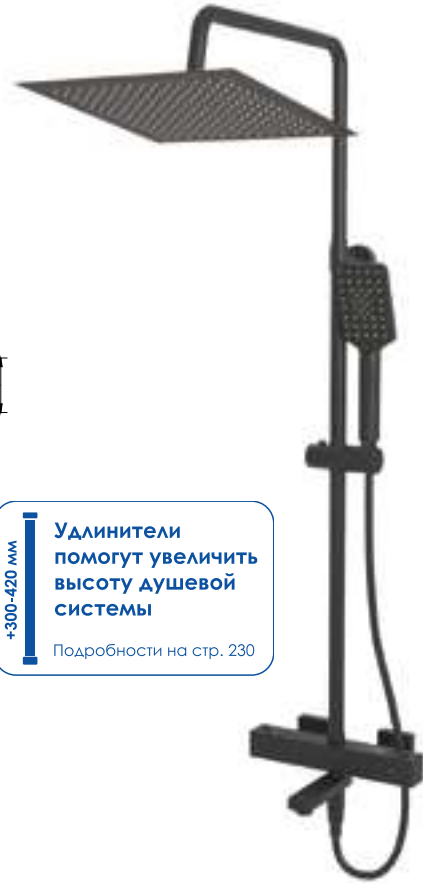

Удлинитель помогут увеличить высоту душевой системы
+300-420 мм
Подробности на стр. 230

Душевой комплект с термостатическим смесителем 840/1150x594 мм, Латунь, нержавеющая сталь, ABS-пластик, покрытие черный Soft-touch,

В комплект входит:

- Термостатический смеситель для ванны с коротким изливом;
- Стойка для душа Ø 19/22 мм, регулируемая по высоте, 840/1150 мм;
- Душевая насадка из нержавеющей стали, 300x300 мм;
- Шланг ПВХ 1500 мм, подключение к лейке;
- Лейка 3-функциональная с системой защиты от известковых отложений;
- Набор для крепежа.

Смеситель для душа:

- Термостатический картридж Vernet (Франция);
- Встроенный пластиковый аэратор Neoperl HONEYCOMB (Германия) с регулируемым углом наклона струи;
- Керамический поворотный переключатель;
- Обратный клапан Neoperl (Германия).

Режимы лейки:

Универсальный
Мягкая струя специальным образом насыщается пузырьками воздуха.

Массажный
Мощная струя воды максимально расслабляет тело.

Комбинированный
Одновременная подача мягкой и массажной струи.

Монтаж, подключение

Душевой комплект легко монтируется к стене с помощью двух эксцентриков (подключение смесителя) и одного крепежного элемента (крепление стойки для душа к стене).
Внимание! Для термостатических смесителей подключение горячей воды только слева, холодной воды только справа!

Ультратонкая душевая насадка

Душевая насадка для комплекта производится из нержавеющей стали. Форсунки из силикона с системой защиты от известковых отложений. Насадка крепится к стойке при помощи шарнирного соединителя, внутрь которого встроен сетчатый аэратор для равномерного распределения воды. Также шарнирный соединитель позволяет менять угол наклона душевой насадки от 0 до 22 градусов.

Керамический поворотный переключатель

Керамический поворотный переключатель состоит из двух керамических дисков, плотно прижатых друг к другу. Керамические диски имеют отверстия, которые в зависимости от поворота переключателя смещаются и открывают доступ воде в душевой шланг или душевую насадку, запирая при этом противоположный выход. Для переключения на верхнюю душевую насадку или лейку необходимо повернуть переключатель в соответствующую сторону.

Держатель лейки

Держатель с изменяющимся углом поворота лейки 180 градусов. Держатель можно поднять или опустить на любую удобную для Вас высоту, для этого необходимо нажать кнопку и, удерживая, перемещать по стойке.

Регулируемая по высоте стойка

Стойку для душа можно регулировать по высоте. Для этого необходимо выдвинуть верхнюю часть стойки и зафиксировать на необходимой Вам высоте при помощи гайки верхнего крепления.

Многофункциональный смеситель

Переключение потока воды смеситель/лейка с помощью поворотного излива. Смеситель имеет встроенный пластиковый аэратор Neoperl HONEYCOMB (Германия) с регулируемым углом наклона струи.