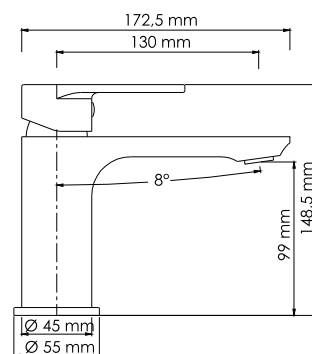

В комплект к смесителю входит:

- Гибкая подводка G1/2, 430 мм, Sedal (Испания);
- Набор для монтажа.