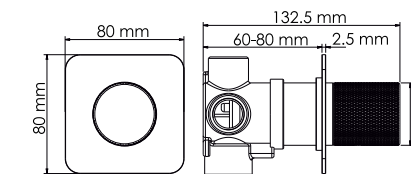

Входит в комплект:

- Комплект скрытого монтажа;
- Наружная часть смесителя.