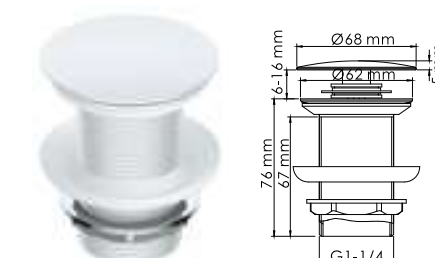

**A163**  
Верхняя душевая насадка  
Нержавеющая сталь,  
покрытие белый Soft-touch,  
196 форсунок

**A161**  
Верхняя душевая насадка  
Нержавеющая сталь,  
покрытие белый Soft-touch,  
168 форсунок

**A251 NEW**  
Донный клапан Push-up  
для раковины без перелива  
покрытие белый Soft-touch.