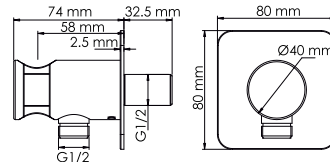

A280
Подключение шланга
PVD-покрытие («глянцевое золото»)