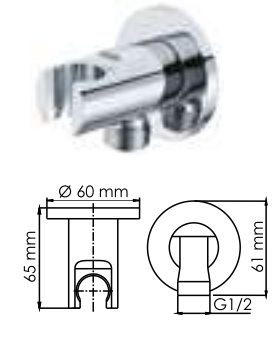

A022 Подключение шланга
с настенным держателем лейки.