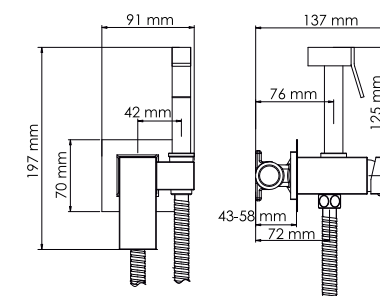

В комплект к смесителю входит:

- Металлический шланг 1200 мм;
- Гигиеническая лейка;
- Набор для монтажа.