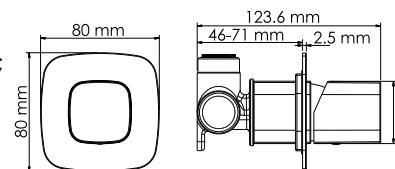

Входит в комплект:

- Комплект скрытого монтажа;
- Наружная часть смесителя.

Nuthe 9138

Встраиваемый смеситель для душа с гигиенической лейкой

Характеристики:

- Керамический картридж 25 мм, Sedal (Испания);
- Покрытие черный Soft-touch.