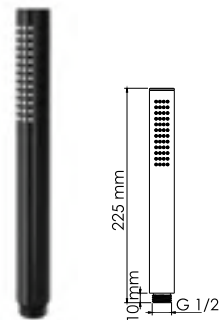

A217
Лейка 1-функциональная
Латунь, покрытие черный Soft-touch