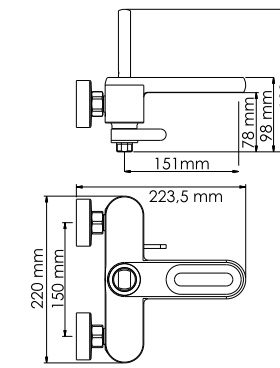

Kammel 1801 Смеситель для ванны с коротким изливом

Характеристики:
- Керамический картридж 35 мм, Sedal (Испания);
- Встроенный пластиковый аэратор Neoperl HONEYCOMB (Германия) в форме полукруга для равномерного распределения струи;
- Хромоникелевое покрытие;
- Керамический поворотный переключатель на душ.

В комплект к смесителю входит:
- Набор для монтажа.