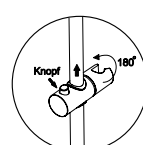

Монтаж, подключение

Душевая система легко монтируется к стене с помощью двух эксцентриков (подключение смесителя) и одного крепежного элемента (крепление стойки для душа к стене).

Душевая насадка

Душевая насадка для комплекта производится из ABS-пластика. Форсунки из силикона с системой защиты от известковых отложений. Насадка крепится к штанге при помощи шарнирного соединителя, внутрь которого встроен сетчатый аэратор для равномерного распределения воды. Также шарнирный соединитель позволяет менять угол наклона душевой насадки от 0 до 22 градусов.

Держатель лейки

Держатель с изменяющимся углом поворота лейки 180 градусов. Держатель можно поднять или опустить на любую удобную для Вас высоту, для этого необходимо нажать кнопку и, удерживая, перемещать по стойке.

Регулируемая по высоте стойка

Стойку для душа можно регулировать по высоте. Для этого необходимо выдвинуть верхнюю часть стойки и зафиксировать на необходимой Вам высоте при помощи накидной гайки верхнего крепления.