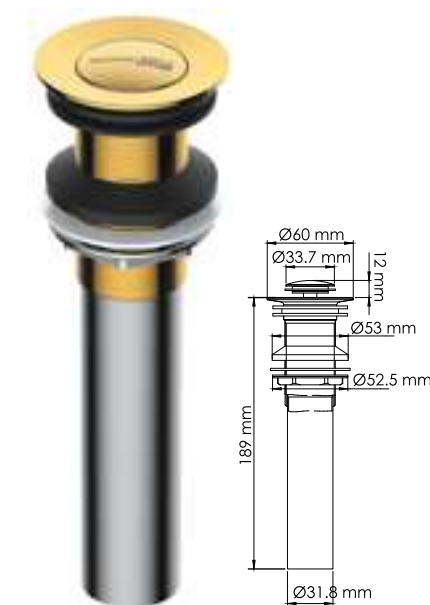

A253
Донный клапан Push-up для раковины без перелива
PVD-покрытие «глянцевое золото».