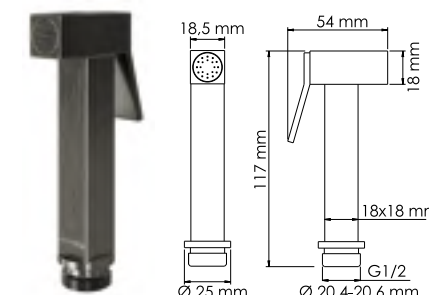

A215
Гиеническая лейка с фиксатором
PVD-покрытие «оружейная сталь».