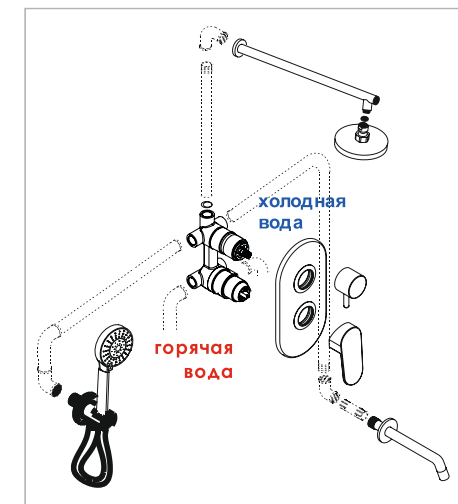

### Варианты подключения встраиваемых смесителей

Схема монтажа смесителя для душа с верхней душевой насадкой

Схема монтажа смесителя для ванны и душа с изливом и верхней душевой насадкой

Схема монтажа смесителя для ванны и душа с верхней душевой насадкой и лейкой