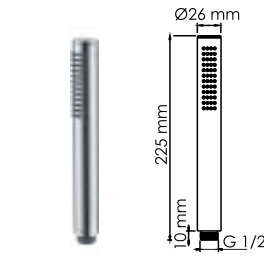

A137
Лейка 1-функциональная
с системой защиты от известковых отложений