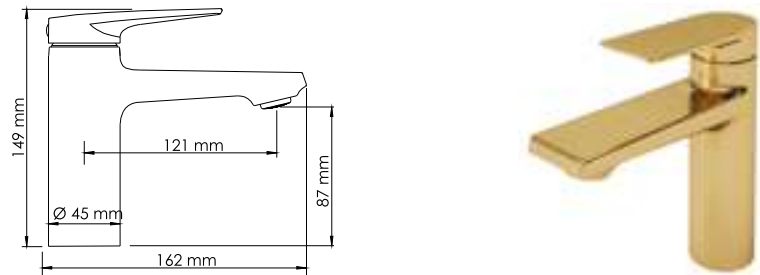

В комплект к смесителю входит:

- Гибкая подводка G1/2, 430 мм, Sedal (Испания)
- Набор для монтажа.