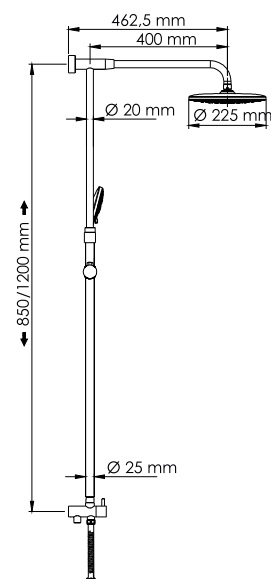

A066

Размер: Ø225 мм
Материал: ABS-пластик
Форсунки: 76 шт

**Душевая система, 850/1200x575 мм
латунь, нержавеющая сталь,
хромоникелевое покрытие**

В комплект входит:

- Стойка для душа Ø 25 мм, регулируемая по высоте, 850/1200 мм;
- Душевая насадка, Ø 225 мм, ABS-пластик;
- Шланг металлический 1500 мм, подключение к лейке;
- Шланг металлический 600 мм, подключение к смесителю;
- Лейка 3-функциональная с системой защиты от известковых отложений;
- Набор для крепежа.

Режимы лейки:

Универсальный
Мягкая струя специальным образом насыщается пузырьками воздуха.

Массажный
Мощная струя воды максимально расслабляет тело.

Интенсивный
Струя воды сильного напора, насыщенная огромным количеством кислорода, приводит тело в тонус.