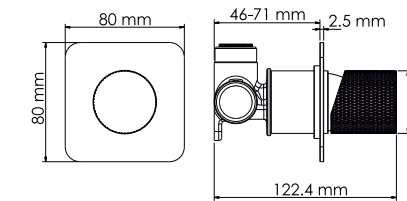

Входит в комплект:

- Комплект скрытого монтажа;
- Наружная часть смесителя.