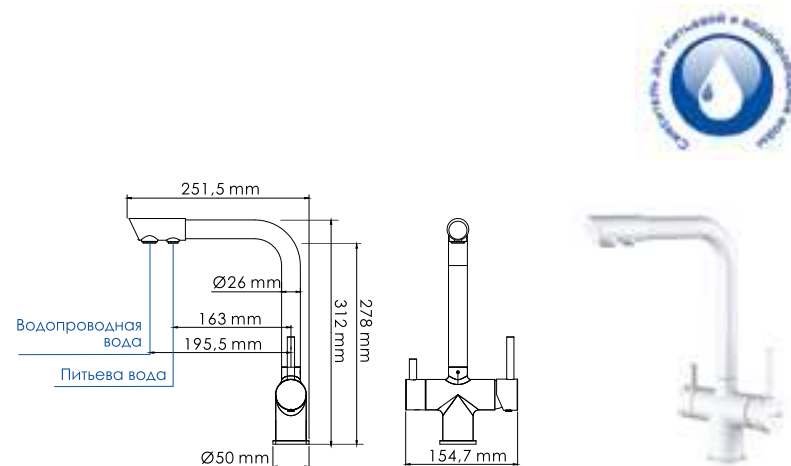

В комплект к смесителю входит:

- Гибкая подводка G1/2, 430 мм, Sedal (Испания)
- Набор для монтажа,
- Пластиковый уплотнитель для монтажа.

Смеситель с возможностью подключения любого стандартного фильтра для очистки воды. Регулировка подачи очищенной питьевой воды осуществляется с помощью поворота ручки смесителя.