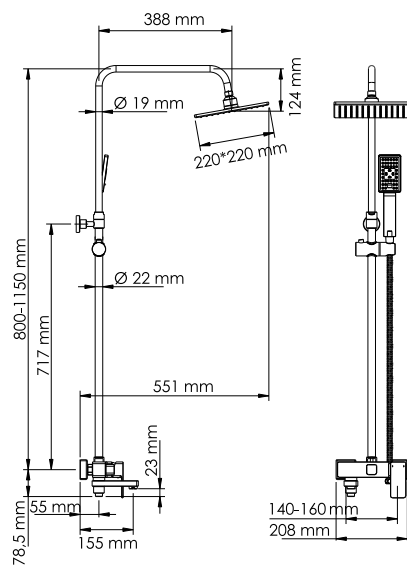

A17701

Размер: 220x220 мм
Материал: ABS-пластик
Форсунки: 144 шт.

Переключение потока воды смеситель/лейка с помощью поворотного излива

Душевая система, 800/1150x551 мм латунь, хромоникелевое покрытие

В комплект входит:

- Смеситель для ванны с коротким изливом;
- Стойка для душа Ø 19 мм / Ø 22 мм, регулируемая по высоте, 800/1150 мм;
- Душевая насадка, 220x220 мм, ABS-пластик, 144 форсунок;
- Шланг ПВХ 1500 мм, подключение к лейке;
- Лейка 3-функциональная с системой защиты от известковых отложений;
- Набор для крепежа.

Смеситель для душа:

- Керамический картридж 35 мм Sedal (Испания);
- Встроенный пластиковый аэратор Neoperl HONEYCOMB (Германия) с регулируемым углом наклона струи;
- Керамический поворотный переключатель;
- Хромоникелевое покрытие.

Режимы лейки:

Универсальный
Мягкая струя специальным образом насыщается пузырьками воздуха.

Массажный
Мощная струя воды максимально расслабляет тело.

Комбинированный
Одновременная подача мягкой и массажной струи.

Удлинитель помогут увеличить высоту душевой системы
+300-420 мм
Подробности на стр. 230