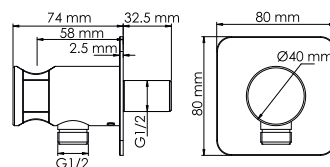

A302
Подключение шланга
покрытие черный Soft-touch