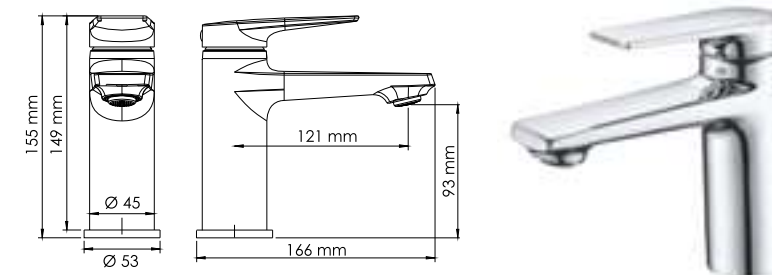

В комплект к смесителю входит:

- Гибкая подводка G1/2, 430 мм, Sedal (Испания);
- Набор для монтажа.