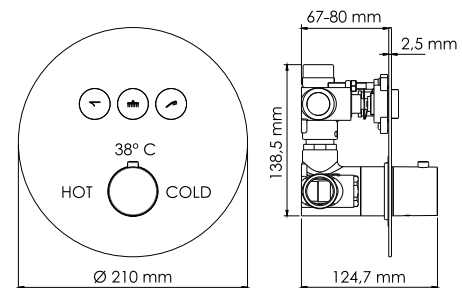

В комплект к смесителю входит:

- Наружная часть смесителя;
- Комплект скрытого монтажа.

Внимание! Для термостатических смесителей подключение горячей воды только слева, холодной воды только справа!