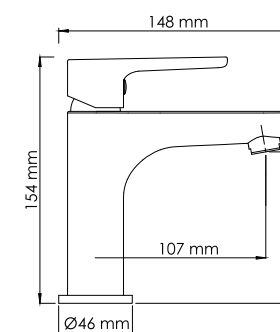

**В комплект к смесителю входит:**

- Гибкая подводка Sedal (Испания) резьба G1/2, длина 430 мм (со штуцером);
- Набор для монтажа.