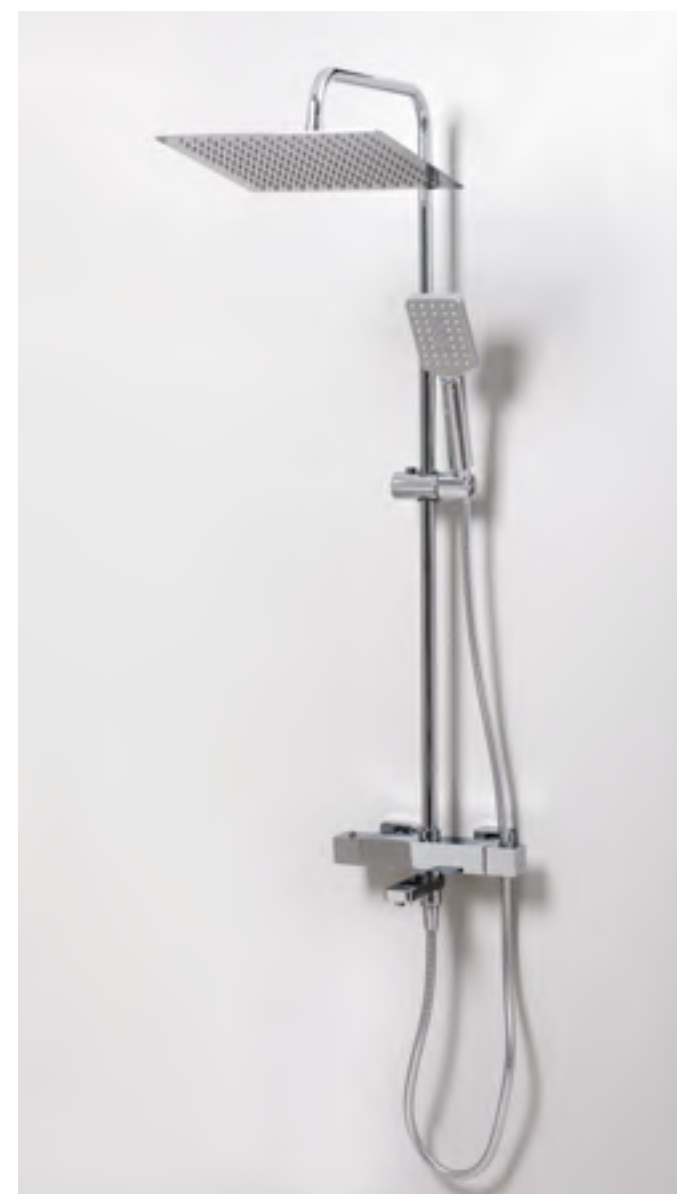

A19901 Thermo

Размер: 300x300 мм
Материал:
нержавеющая сталь.
Форсунки: 144 шт.

Удлинитель
помогут увеличить
высоту душевой
системы
+300-420 мм
Подробности на стр. 230

Переключение потока
воды смеситель/
лейка с помощью
поворотного излива

Душевая система с термостатическим смесителем для душа 840/1150x594 мм, латунь, нержавеющая сталь, хромоникелевое покрытие.

В комплект входит:

- Термостатический смеситель для ванны с коротким изливом;
- Стойка для душа Ø 19/22 мм, регулируемая по высоте, 840/1150 мм;
- Душевые насадки из нержавеющей стали, 300x300 мм;
- Шланг металлический 1500 мм, подключение к лейке;
- 3-функциональная лейка с защитой от известковых отложений;
- Набор для крепежа.

Смеситель для душа:

- Термостатический картридж Vernet (Франция)
- Встроенный пластиковый аэратор Neoperl HONEYCOMB (Германия) с регулируемым углом наклона струи.;
- Обратные клапаны Neoperl (Германия);
- Керамический поворотный переключатель;
- Хромоникелевое покрытие.

Режимы лейки:

Универсальный
Мягкая струя специальным образом насыщается пузырьками воздуха.

Массажный
Мощная струя воды максимально расслабляет тело.

Комбинированный
Одновременная подача мягкой и массажной струи.

Монтаж, подключение

Душевая система легко монтируется к стене с помощью двух эксцентриков (подключение смесителя) и одного крепежного элемента (крепление стойки для душа к стене).

Внимание! Для термостатических смесителей подключение горячей воды только слева, холодной воды только справа!

Ультратонкая душевая насадка