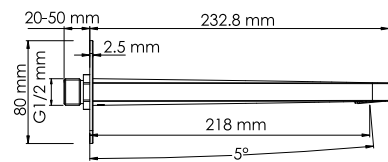

A278
Переключатель на 3 выхода

Характеристики:
- Переключатель на три выхода;
- PVD-покрытие («глянцевое золото»).

Входит в комплект:
- Комплект скрытого монтажа;
- Наружная часть смесителя.

A279
Настенный излив для ванны
PVD-покрытие («глянцевое золото»)