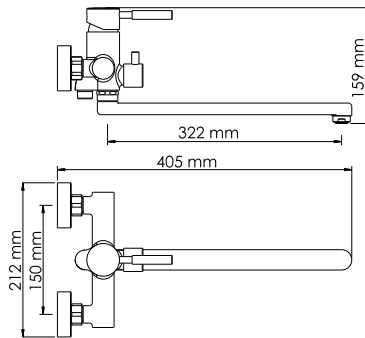

В комплект к смесителю входит:

- Металлический шланг 1500 мм;
- 3-функциональная лейка с системой защиты от известковых отложений;
- Фиксированное настенное крепление для душа.