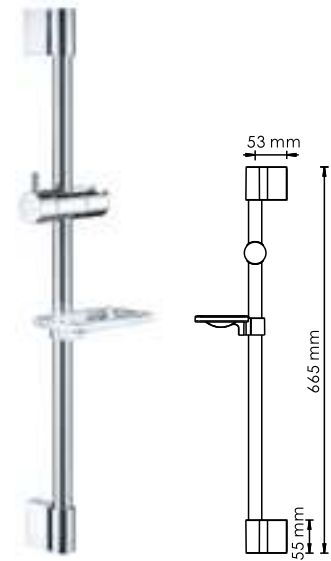

A063
Душевой комплект
В комплект входит:
- Стойка для душа 665 мм;
- Регулируемый держатель лейки;
- Мыльница пластиковая, прозрачная;
- Набор для крепежа.