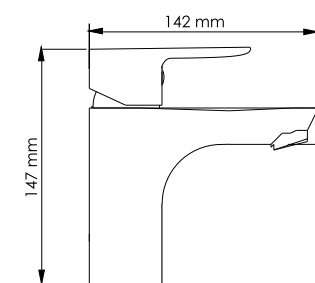

В комплект к смесителю входит:

- Гибкая подводка Sedal (Испания) резьба G1/2, длина 400 мм (со штуцером);
- Набор для монтажа.