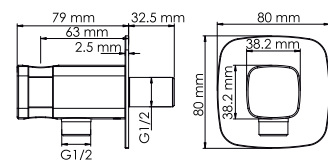

A267
Переключатель на 3 выхода

1. **Характеристики:**
   - Переключатель на три выхода;
   - Покрытие белый Soft-touch.

1. **Входит в комплект:**
   - Комплект скрытого монтажа;
   - Наружная часть смесителя.

A328
Подключение шланга
покрытие белый Soft-touch