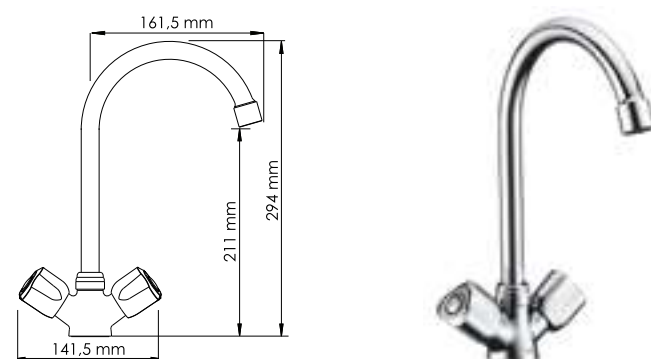

**В комплект к смесителю входит:**

- Гибкая подводка Sedal (Испания) резьба G1/2, длина 370 мм;
- Набор для монтажа;
- Пластиковый уплотнитель для монтажа.