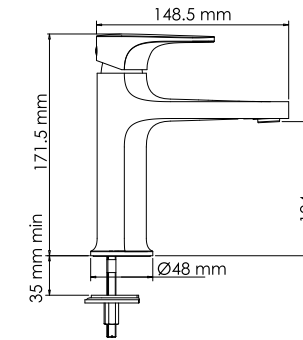

Asphe 7703
Смеситель для раковины

1. **Характеристики:**
2. Керамический картридж 28 мм, Sedal (Испания);
   - Встроенный пластиковый аэратор Neoperl CASCADE (Германия) для равномерного распределения струи;
   - PVD-покрытие «розовое золото».

1. **Входит в комплект:**
2. Гибкая подводка G1/2, 430 мм, Sedal (Испания);
   - Набор для монтажа.