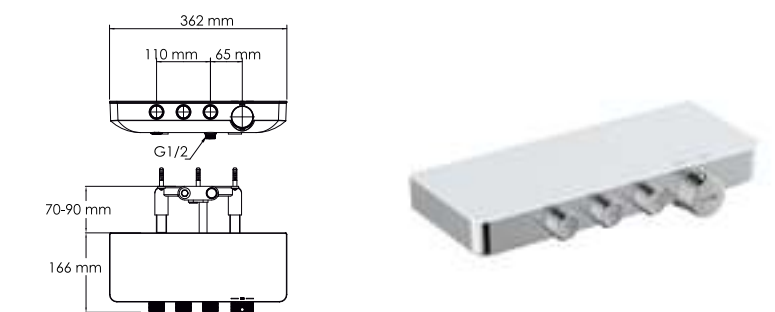

В комплект входит:

- Наружная часть смесителя;
- Комплект скрытого монтажа.