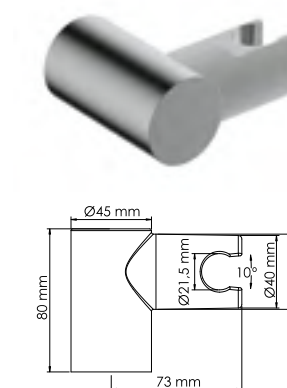

A319
Настенный излив для ванны
ABS-пластик, покрытие никель