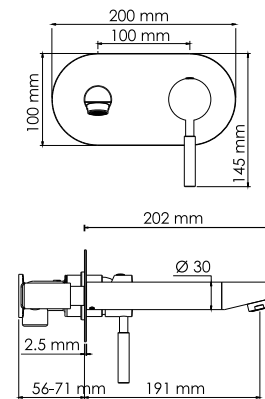

Gollach 3330
Встраиваемый смеситель для раковины

1. **Характеристики:**
   - Керамический картридж 35 мм, Sedal (Испания);
   - Встроенный пластиковый аэратор Neoperl HONEYCOMB (Германия) для равномерного распределения струи;
   - Покрытие черный Soft-touch.

1. **Входит в комплект:**
   - Комплект скрытого монтажа;
   - Наружная часть смесителя.