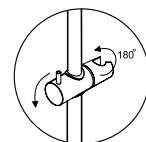

Держатель лейки

Держатель с изменяющимся углом поворота лейки 180 градусов. Держатель можно зафиксировать на удобной для Вас высоте, после чего жестко закрепить.