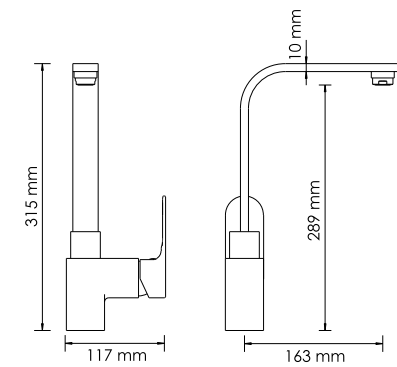

**В комплект к смесителю входит:**

- Гибкая подводка Sedal (Испания) резьба G1/2, длина 370 мм;
- Набор для монтажа;
- Пластиковый уплотнитель для монтажа.

**Dinkel 5877 NEW****Смеситель для душа****Характеристики:**