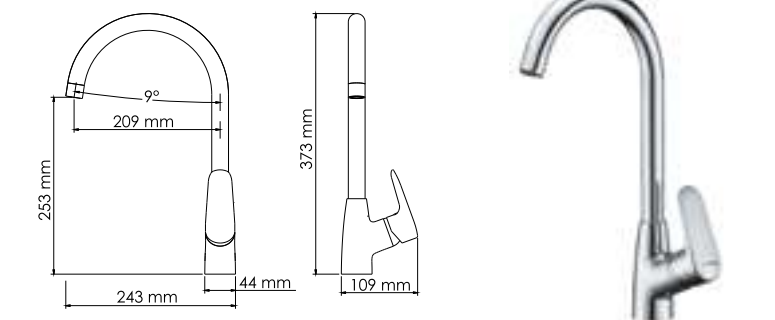

В комплект к смесителю входит:

- Гибкая подводка G1/2, 430 мм, Sedal (Испания);
- Набор для монтажа.