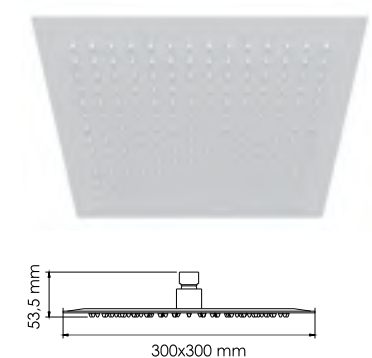

A163
Верхняя душевая насадка
Нержавеющая сталь,
покрытие белый Soft-touch,
196 форсунок