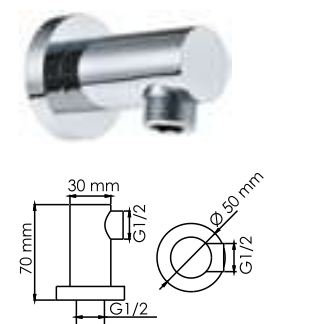

A021 Подключение шланга