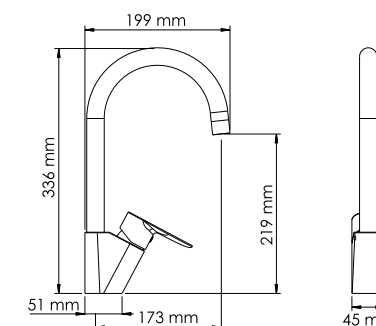

В комплект к смесителю входит:

- Гибкая подводка Sedal (Испания) резьба G1/2, длина 370 мм;
- Набор для монтажа.