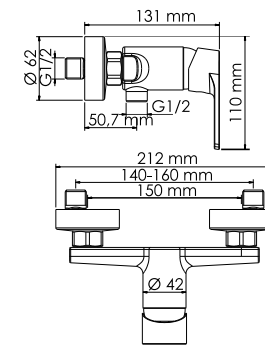

В комплект к смесителю входит:

- Набор для монтажа.