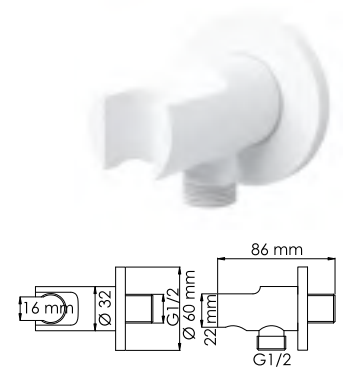

A148
Подключение шланга
с настенным держателем
лейки.
покрытие белый Soft-touch.