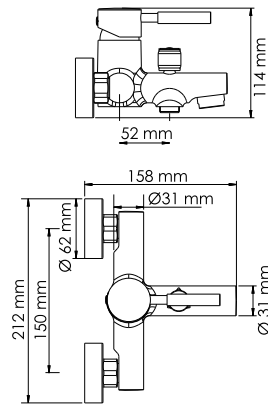

Main 4101

Смеситель для ванны с коротким изливом

Характеристики:

- Керамический картридж 35 мм, Sedal (Испания);
- Встроенный пластиковый аэратор Neoperl HONEYCOMB (Германия) для равномерного распределения струи с регулируемым углом наклона 10°;
- Хромоникелевое покрытие;
- Керамический поворотный переключатель на душ.

В комплект к смесителю входит:

- Металлический шланг 1500 мм;
- 3-функциональная лейка с системой защиты от известковых отложений;
- Фиксированное настенное крепление для душа.