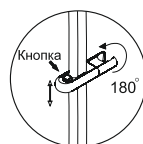

Держатель лейки

Держатель с изменяющимся углом поворота лейки 180 градусов. Держатель можно поднять или опустить на любую удобную для Вас высоту, для этого необходимо нажать кнопку и, удерживая, перемещать по стойке.