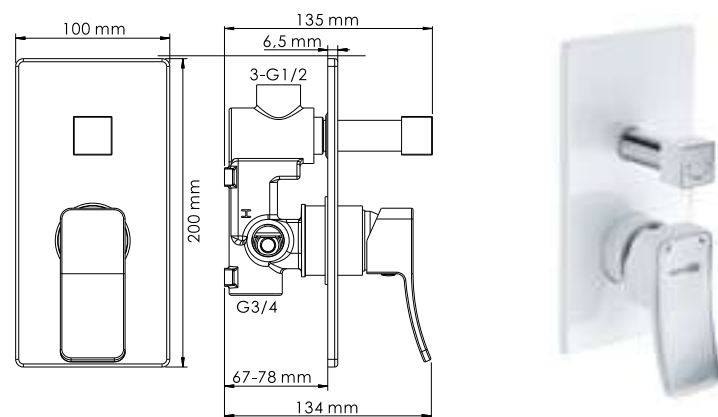

Aller 10641WHITE
Смеситель для ванны и душа

1. **Характеристики:**
2. Керамический картридж 35 мм, Sedal (Испания);
   - Комбинированное покрытие;
   - Керамический поворотный переключатель на душ.

1. **В комплект к смесителю входит:**
2. Наружная часть смесителя;
   - Комплект скрытого монтажа.