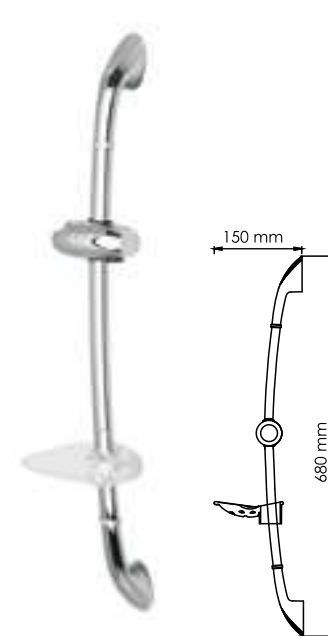

**A006**  
**Душевой комплект**  
В комплект входит:  
- Стойка для душа 680 мм;  
- Держатель лейки поворотный;  
- Мыльница пластиковая, прозрачная;  
- Набор для крепежа.

**A044**  
**Душевой комплект**  
В комплект входит:  
- Стойка для душа 835 мм;  
- Шланг металлический 1500 мм;  
- Лейка 3-функциональная с системой защиты от известковых отложений;  
- Набор для крепежа.