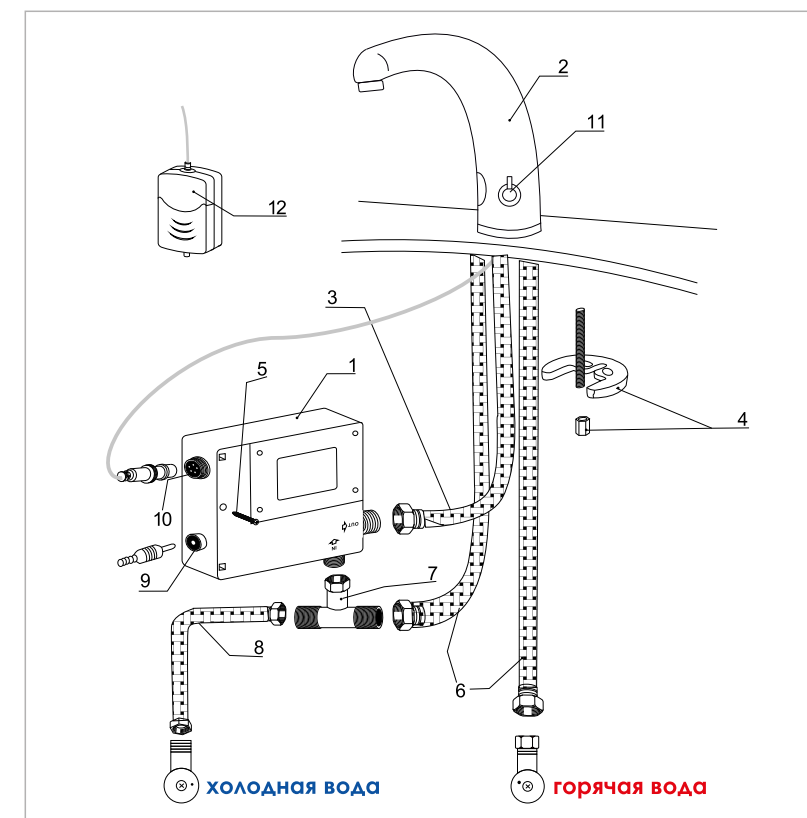

Детализация

1. Блок управления
2. Корпус смесителя
3. Гибкая подводка G1/2, 500 мм, для выхода воды
4. Набор монтажа
5. Саморезы для установки блока управления
6. Гибкая подводка G1/2, 500 мм, для входа воды
7. Угловой клапан подачи воды
8. Гибкая подводка G1/2, 400 мм, для входа воды
9. Разъем для подключения смесителя к электрической сети
10. Разъем для подключения блока управления к смесителю
11. Ручка для регулировки температуры
12. Вилка для подключения к электрической сети

Автоматическая подача воды. Для того, чтобы включить подачу воды, необходимо поднести руки к датчику на расстоянии 10-15 см. При подаче воды датчик будет гореть красным. Чтобы прекратить подачу воды, необходимо просто убрать руки.

Работает от батареек. Сенсорный смеситель может работать от двух видов питания. Первый из них — это батарейки. Для работы смесителя понадобится 4 батарейки типа AA. Если датчик на корпусе смесителя начинает мигать, это сигнализирует о необходимости замены батареек.

Работает от электрической сети. Второй вариант работы смесителя — от электрической сети с напряжением 220 Вольт. Для этого необходимо просто подключить смеситель к розетке с помощью вилки и шнура.