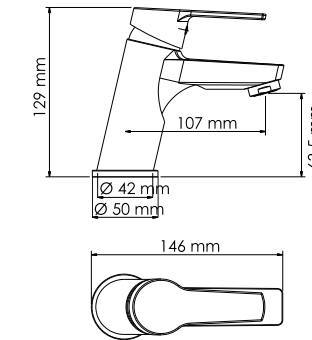

В комплект к смесителю входит:

- Гибкая подводка G1/2, 430 мм, Sedal (Испания)
- Набор для монтажа.

Коллекция Rhin 4400