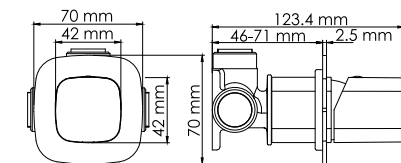

В комплект к смесителю входит:

- Комплект скрытого монтажа;
- Наружная часть смесителя.