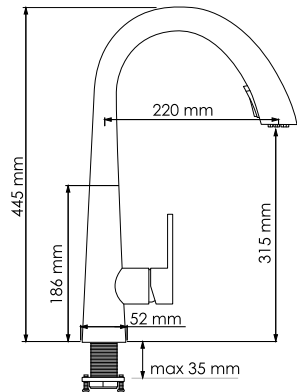

A8617 NEW

Смеситель для кухни с выдвижной лейкой

Характеристики:

- Керамический картридж 35 мм, Sedal (Испания);
- Встроенный пластиковый аэратор для равномерного распределения струи;
- Покрытие нержавеющей сталь.

В комплект к смесителю входит:

- Гибкая подводка Sedal (Испания) резьба G1/2, длина 430 мм;
- Выдвижной шланг – длина 600 мм;
- Выдвижной излив / лейка;
- Набор для монтажа.