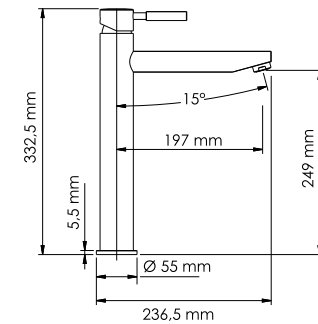

Gollach 3303H
Смеситель для раковины

1. **Характеристики:**
   - Керамический картридж 35 мм, Sedal (Испания);
   - Встроенный пластиковый аэратор Neoperl CASCADE (Германия) для равномерного распределения струи;
   - Покрытие черный Soft-touch.

1. **Входит в комплект:**
   - Гибкая подводка G1/2, 370 мм, Sedal (Испания);
   - Набор для монтажа.