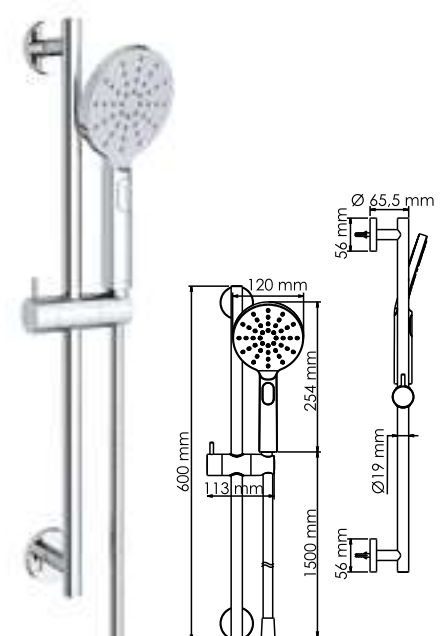

**A006**  
**Душевой комплект**  
В комплект входит:  
- Стойка для душа 680 мм;  
- Держатель лейки поворотный;  
- Мыльница пластиковая, прозрачная;  
- Набор для крепежа.

**A044**  
**Душевой комплект**  
В комплект входит:  
- Стойка для душа 835 мм;  
- Шланг металлический 1500 мм;  
- Лейка 3-функциональная с системой защиты от известковых отложений;  
- Набор для крепежа.