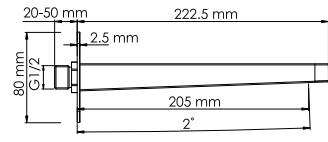

A305
Настенный излив для ванны
PVD-покрытие «глянцевое золото»