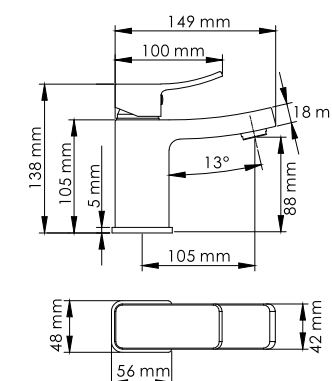

В комплект к смесителю входит:

- Гибкая подводка Sedal (Испания) резьба G1/2, длина 400 мм;
- Набор для монтажа.