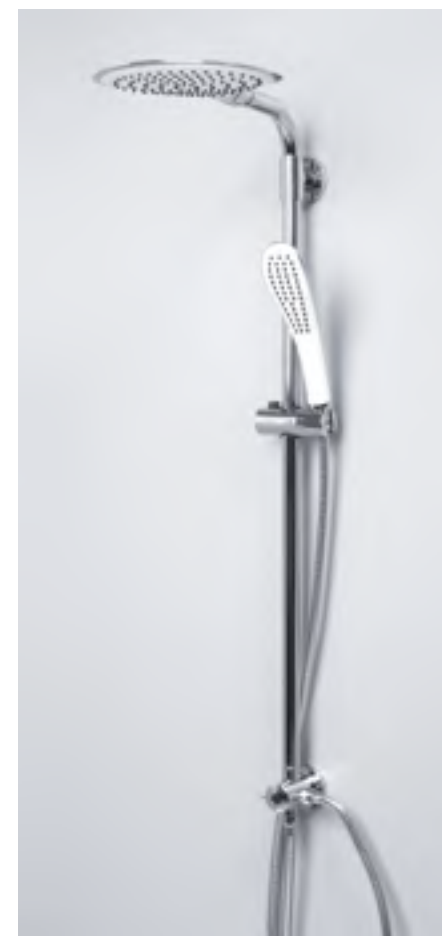

A039

Размер: Ø 225 мм
Материал: ABS-пластик
Форсунки: 200 шт