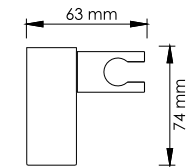

A224
Настенный держатель лейки
ABS-пластик, покрытие черный Soft-touch