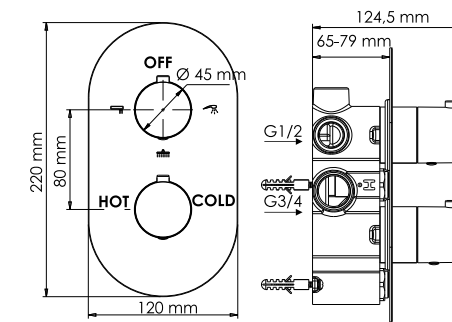

В комплект к смесителю входит:

- Наружная часть смесителя;
- Комплект скрытого монтажа.

Внимание! Для термостатических смесителей подключение горячей воды только слева, холодной воды только справа!