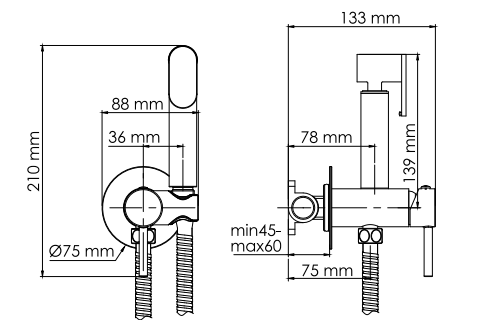

A70138 NEW Встраиваемый смеситель для душа с гигиенической лейкой

Характеристики:
- Керамический картридж 25 мм, Wanhai;
- Хромоникелевое покрытие.

В комплект к смесителю входит:
- Металлический шланг 1200 мм;
- Гигиеническая лейка;
- Набор для монтажа.