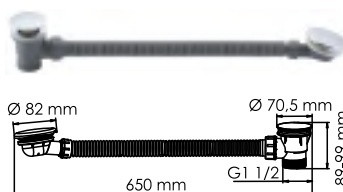

**A249 NEW**  
Донный клапан Push-up  
для раковин без перелива

**A010**  
Шланг для душа 1500 мм

**A056**  
Шланг для душа 1000 мм

**A057**  
Шланг для душа 1200 мм

**A088**  
Шланг для душа 1750 мм

гибкие шланги ПВХ,  
стальная оплетка