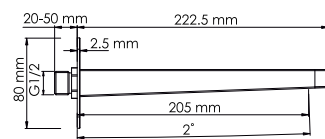

A301
Настенный излив для ванны
покрытие черный Soft-touch