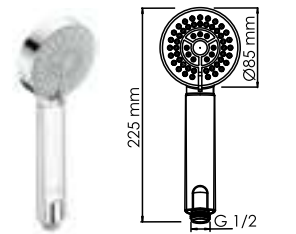

A035
Лейка 3-функциональная
с системой защиты от известковых отложений