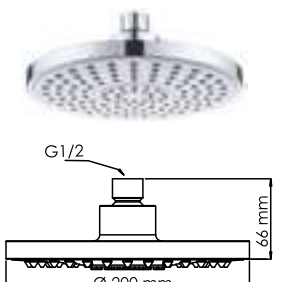

A029 Душевая насадка
ABS-пластик, 115 форсунок.