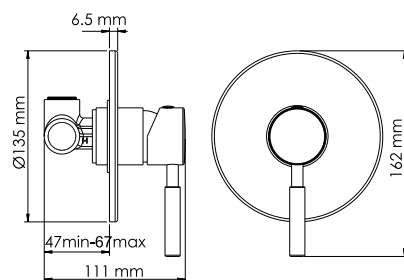

Gollach 3351
Смеситель для душа

1. **Характеристики:**
   - Керамический картридж 35 мм, Sedal (Испания);
   - Смеситель на 1 выход;
   - Покрытие черный Soft-touch.

1. **Входит в комплект:**
   - Комплект скрытого монтажа;
   - Наружная часть смесителя.

Gollach 3338
Встраиваемый смеситель для душа с гигиенической лейкой

1. **Характеристики:**
   - Керамический картридж 35 мм, Sedal (Испания);
   - Покрытие черный Soft-touch.

1. **Входит в комплект:**
   - Шланг ПВХ 1500мм
   - Гигиеническая лейка
   - Набор для монтажа.