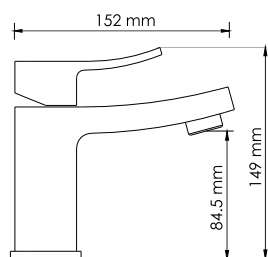

В комплект к смесителю входит:

- Гибкая подводка Sedal (Испания) G1/2, 430 мм;
- Гибкая подводка на шланг со встроенным обратным клапаном, Sedal (Испания);
- Фиксированное настенное крепление для лейки;
- Гигиеническая лейка с фиксатором;
- Металлический шланг 1500 мм;
- Набор для монтажа.