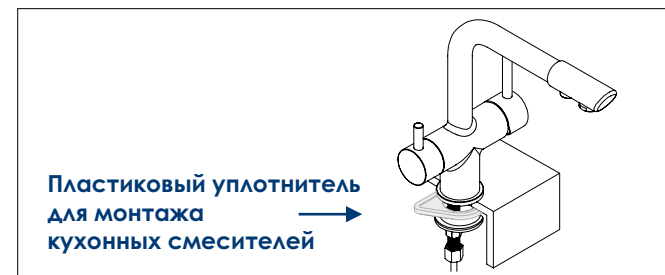

В комплект к душевым комплектам входит:

- Стойка душевого комплекта из латуни;
- Душевая насадка из нержавеющей стали или ABS-пластика;
- Шланг металлический в стальной оплетке или ПВХ 1,5 м подключение к лейке;
- Шланг металлический 600 мм, подключение к смесителю;
- Лейка 1-функциональная, 3-функциональная, 5-функциональная с системой защиты от известковых отложений (в зависимости от модели).