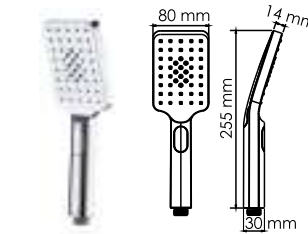

A126
Лейка 3-функциональная
с системой защиты от известковых отложений