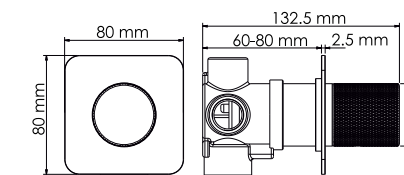

Входит в комплект:

- Комплект скрытого монтажа;
- Наружная часть смесителя.