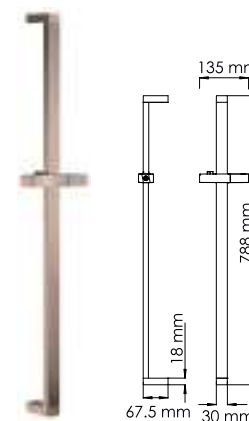

A048
Стойка для душа 79 см,
покрытие «светлая бронза»

В комплект входит:
- Регулируемый держатель лейки;
- Набор для крепежа.