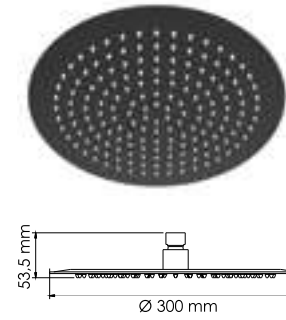

A160
Верхняя душевая насадка
Нержавеющая сталь, покрытие черный Soft-touch, 168 форсунок