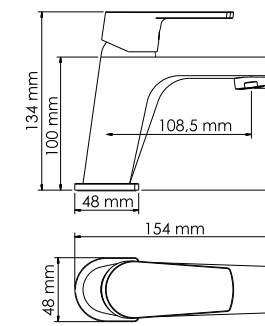

В комплект к смесителю входит:

- Гибкая подводка G1/2, 430 мм, Sedal (Испания)
- Набор для монтажа.