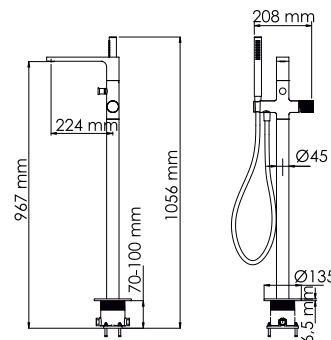

Входит в комплект:

- Лейка 1-функциональная с системой защиты от известковых отложений;
- Шланг ПВХ 1500 мм, подключение к лейке;
- Набор для монтажа;
- Круглый уровень (нивелир).