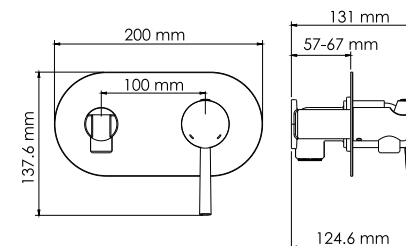

В комплект к смесителю входит:

- Гигиеническая лейка;
- Металлический шланг 1500 мм;
- Набор для монтажа.