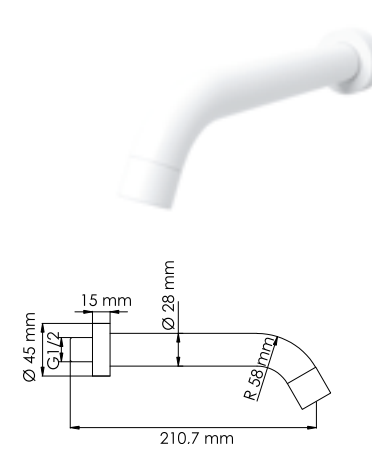

A149
Настенный излив для ванны
покрытие белый Soft-touch.