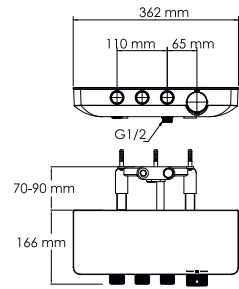

Elbe 7499 Thermo NEW
Термостатический смеситель
для ванны и душа*

Характеристики:

- Термостатический картридж Vernet (Франция);
- Встроенный пластиковый аэратор Neoperl CASCADE (Германия) для равномерного распределения струи;
- Обратный клапан;
- Функция регулировки потока воды;
- Переключатель на 3 выхода;
- Покрытие черный Soft-touch.

В комплект входит:

- Наружная часть смесителя;
- Комплект скрытого монтажа.

Elbe 7448 Thermo NEW
Термостатический смеситель
для ванны и душа*

Характеристики:

- Термостатический картридж Vernet (Франция);
- Обратный клапан Neoperl (Германия);
- Переключатель на 2 выхода;
- Функция регулировки потока воды;
- Покрытие черный Soft-touch.