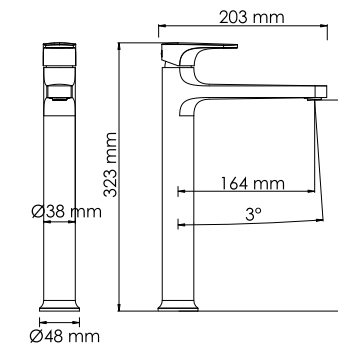

Neskar 2103H
Смеситель для раковины

1. **Характеристики:**
2. Керамический картридж 28 мм, Sedal (Испания);
   - Встроенный пластиковый аэратор Neoperl CASCADE (Германия) для равномерного распределения струи;
   - PVD-покрытие «глянцевое золото».

1. **Входит в комплект:**
2. Гибкая подводка G1/2, 370 мм, Sedal (Испания);
   - Набор для монтажа.