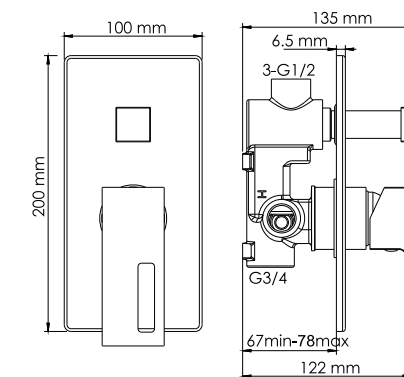

В комплект к смесителю входит:

- Наружная часть смесителя;
- Комплект крытого монтажа.