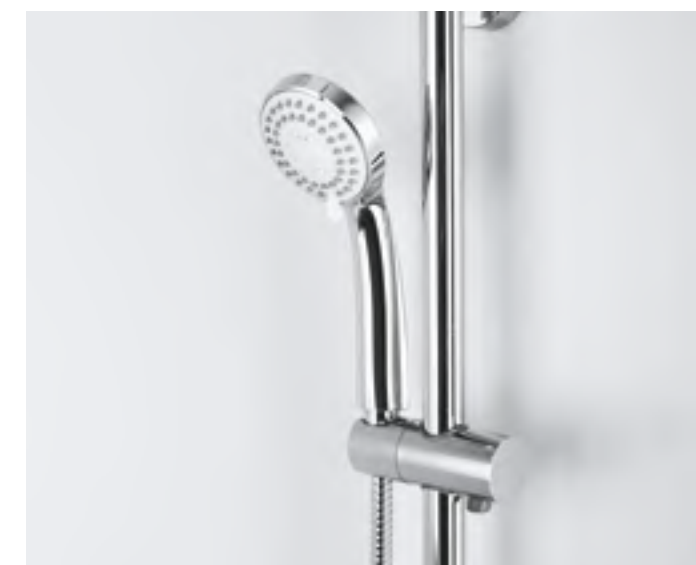

**Режимы лейки:**

**Универсальный**  
Мягкая струя специальным образом насыщается пузырьками воздуха.

**Массажный**  
Мощная струя воды максимально расслабляет тело.

**Комбинированный**  
Одновременная подача мягкой и массажной струи.