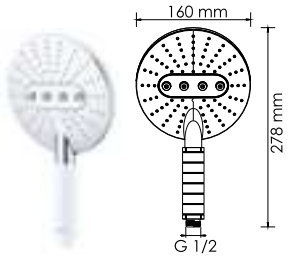

A059
Лейка 3-функциональная
с системой защиты от известковых отложений