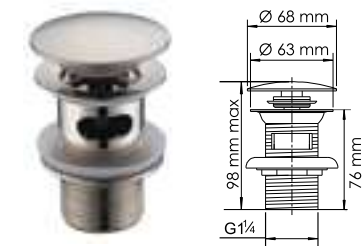

A073
Донный клапан Push-up для раковины с переливом.
Покрытие никель