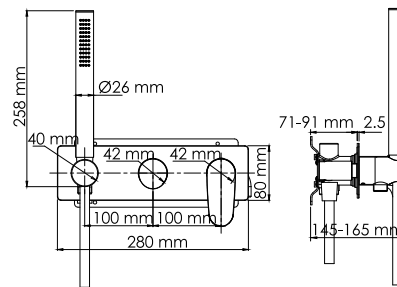

Входит в комплект:

- Лейка 1-функциональная с системой защиты от известковых отложений;
- Шланг ПВХ 1500 мм, подключение к лейке;
- Комплект скрытого монтажа;
- Наружная часть смесителя.