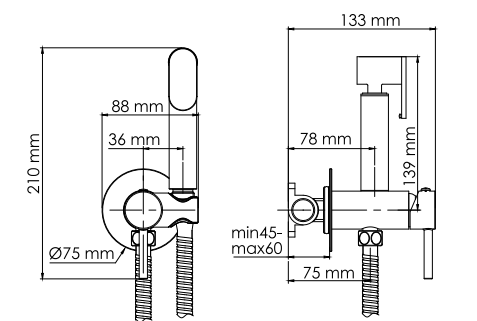

A70638 NEW Встраиваемый смеситель для душа с гигиенической лейкой

Характеристики:
- Керамический картридж 25 мм, Wanhai;
- Покрытие черный Soft-touch.

В комплект к смесителю входит:
- Металлический шланг 1200 мм;
- Гигиеническая лейка;
- Набор для монтажа.