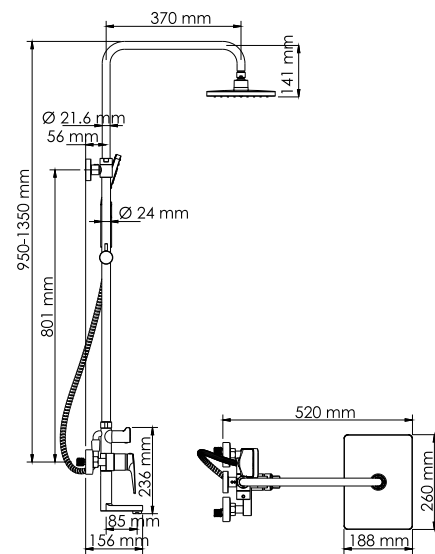

# A18401

**Размер:** 260x188 мм  
**Материал:**  
 ABS-пластик  
**Форсунки:** 116 шт.

**Душевой комплект, 950/1350 x 520 мм латунь, ABS-пластик, PVD-покрытие «оружейная сталь»**

**В комплект входит:**

- Смеситель для ванны с коротким изливом;
- Стойка для душа Ø21,6 / Ø24 мм, регулируемая по высоте, 950/1350 мм;
- Душевая насадка, 260x188 мм, ABS-пластик;
- Шланг металлический 1500 мм, подключение к лейке;
- Лейка 3-функциональная с системой защиты от известковых отложений;
- Набор для крепежа.