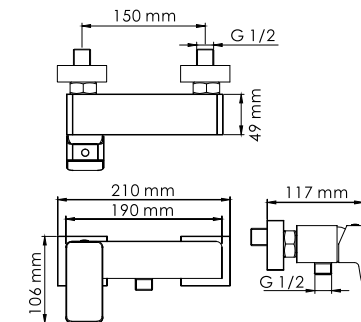

В комплект к смесителю входит:

- Металлический шланг 1500 мм;
- 3-функциональная лейка с системой защиты от известковых отложений;
- Поворотное настенное крепление для душа.