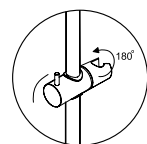

Держатель лейки

Держатель с изменяющимся углом поворота лейки 180 градусов. Держатель можно поднять или опустить на любую удобную для Вас высоту, для этого необходимо повернуть рычажок и перемещать по стойке.