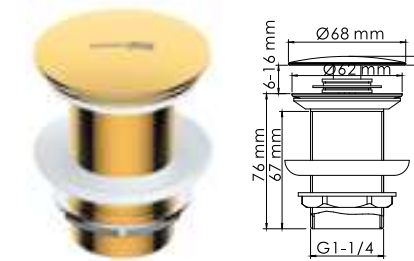

A197
Шланг для душа 1500 мм
PVD-покрытие «глянцевое золото».