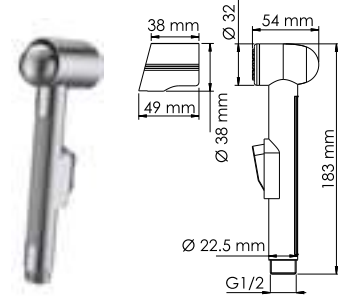

A092
Гигиеническая лейка с фиксатором
Покрытие никель.