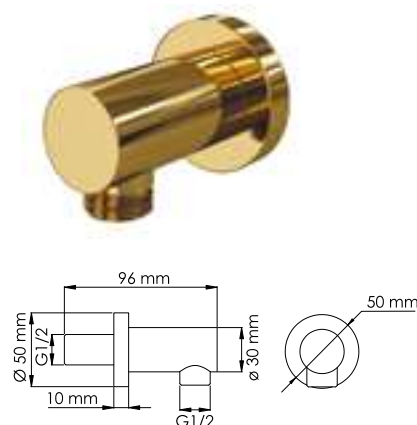

A193
Стойка для душа 66,5 см,
PVD-покрытие «глянцевое золото»
В комплект входит:
- Стойка для душа Ø 22 мм;
- Регулируемый держатель лейки;
- Набор для крепежа.

A188
Подключение шланга
PVD-покрытие «глянцевое золото».