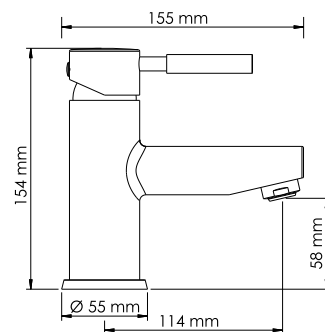

В комплект к смесителю входит:

- Гибкая подводка Sedal (Испания) резьба G1/2, длина 400 мм (со штуцером);
- Набор для монтажа.