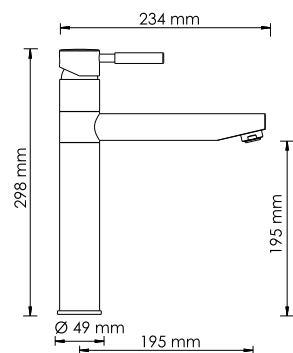

**В комплект к смесителю входит:**

- Гибкая подводка Sedal (Испания) резьба G1/2, длина 370 мм;
- Набор для монтажа;
- Пластиковый уплотнитель для монтажа.

**Main 4166 Смеситель для кухни с выдвижной лейкой****Характеристики:**