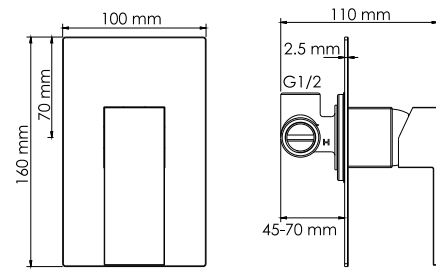

Abens 2051
Смеситель для душа

Характеристики:
- Керамический картридж 35 мм, Sedal (Испания);
- Покрытие черный Soft-touch.

В комплект к смесителю входит:
- Комплект скрытого монтажа;
- Наружная часть смесителя.