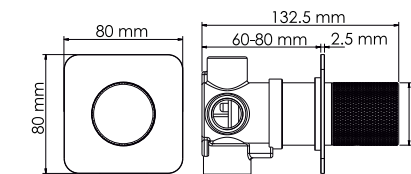

Входит в комплект:

- Комплект скрытого монтажа;
- Наружная часть смесителя.