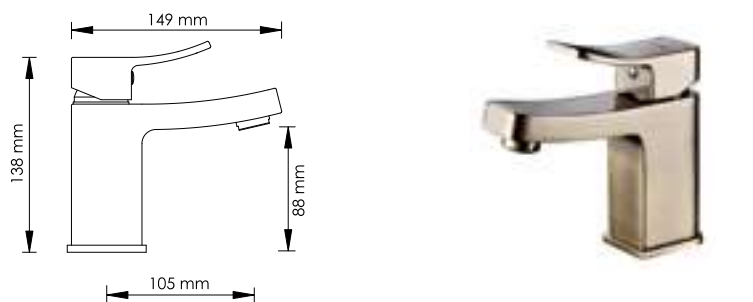

Exter 1651
Смеситель для душа

Характеристики:
- Керамический картридж 35 мм, Sedal (Испания);
- Покрытие «светлая бронза».

В комплект к смесителю входит:
- Комплект скрытого монтажа;
- Наружная часть смесителя.