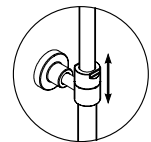

Регулируемая по высоте стойка

Стойку для душа можно регулировать по высоте. Для этого необходимо выдвинуть верхнюю часть стойки и зафиксировать на необходимой Вам высоте при помощи накидной гайки верхнего крепления.