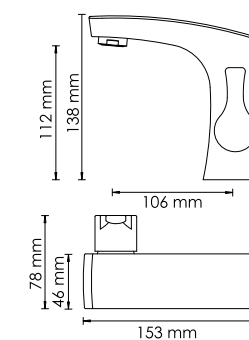

В комплект к смесителю входит:

- Гибкая подводка Sedal (Испания) резьба G1/2, длина 370 мм;
- Набор для монтажа.