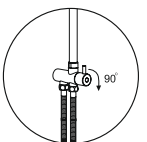

**В комплект к смесителю входит:**  
- Комплект скрытого монтажа;  
- Наружная часть смесителя.

**A040**

**Размер: 200x200 мм**  
**Материал: ABS-пластик**  
**Форсунки: 144 шт**

**Монтаж, подключение**  
Душевой комплект легко монтируется к стене с помощью двух эксцентриков (подключение смесителя) и одного крепежного элемента (крепление стойки для душа к стене).  
**Внимание! Для термостатических смесителей подключение горячей воды только слева, холодной воды только справа!**