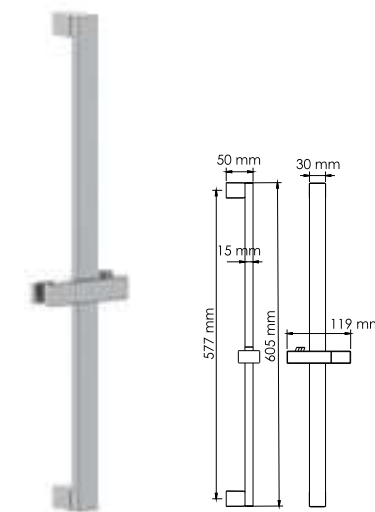

A318
Стойка для душа, 60,5 см,
Покрытие никель
В комплект входит:
- Стойка для душа;
- Регулируемый держатель лейки;
- Набор для крепежа.