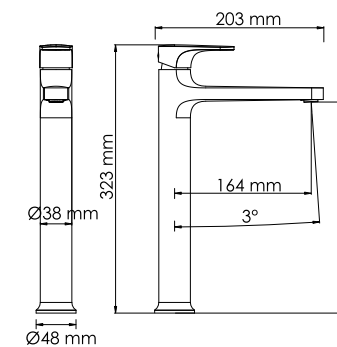

Weida 3103H Смеситель для раковины

Характеристики:
- Керамический картридж 28 мм, Sedal (Испания);
- Встроенный пластиковый аэратор Neoperf CASCADE (Германия) для равномерного распределения струи;
- Хромоникелевое покрытие.

Входит в комплект:
- Гибкая подводка G1/2, 370 мм, Sedal (Испания);
- Набор для монтажа.