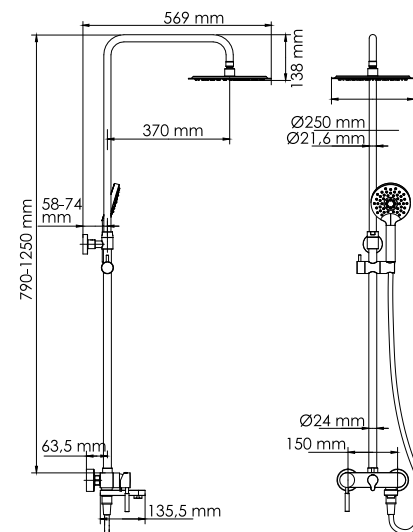

A14201

Душевой комплект, 790/1250 x 569 мм
латунь, нержавеющая сталь, ABS-пластик,
покрытие никель

В комплект входит:
- Смеситель для ванны с коротким изливом;
- Стойка для душа Ø 24 мм, регулируемая по высоте, 790/1250 мм;
- Душевая насадка Ø 250 мм, 126 форсунок, нержавеющая сталь;
- Шланг ПВХ 1500 мм, подключение к лейке;
- Лейка 3-функциональная с системой защиты от известковых отложений;
- Набор для крепежа.

Смеситель для душа:
- Керамический картридж 35 мм, Sedal (Испания);
- Встроенный пластиковый аэратор Neoperl HONEYCOMB (Германия) с регулируемым углом наклона струи;
- Керамический поворотный переключатель.

Режимы лейки:

Универсальный
Мягкая струя специальным образом насыщается пузырьками воздуха.

Комбинированный
Одновременная подача мягкой и массажной струи.

Массажный
Мощная струя воды максимально расслабляет тело.

Переключение потока воды смеситель/лейка с помощью поворотного излива

Монтаж, подключение
Душевой комплект легко монтируется к стене с помощью двух эксцентриков (подключение смесителя) и одного крепежного элемента (крепление стойки для душа к стене).

Душевая насадка
Душевая насадка производится из нержавеющей стали. Форсунки из силикона с системой защиты от известковых отложений. Насадка крепится к штанге при помощи шарнирного соединителя, внутрь которого встроен сетчатый аэратор для равномерного распределения воды. Также шарнирный соединитель позволяет менять угол наклона душевой насадки от 0 до 22 градусов.

Регулируемая по высоте стойка
Стойку для душа можно регулировать по высоте. Для этого необходимо выдвинуть верхнюю часть стойки и зафиксировать на необходимой Вам высоте при помощи накидной гайки верхнего крепления.

Держатель лейки
Держатель с изменяющимся углом поворота лейки 180 градусов. Держатель можно зафиксировать на удобной для Вас высоте, после чего жестко закрепить.

Многофункциональный смеситель для ванны
Излив смесителя, помимо основного своего назначения, выполняет функцию поворотного переключателя на верхний душ/ручную лейку. Осуществляется это просто: с помощью поворота излива на 90° вправо/влево. Керамический картридж 35 мм Sedal (Испания), пластиковый аэратор Neoperl HONEYCOMB для равномерного распределения струи.