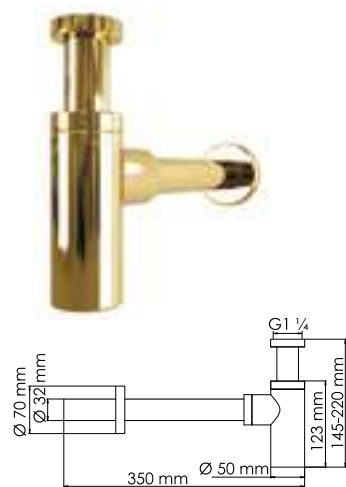

A197
Шланг для душа 1500 мм
PVD-покрытие «глянцевое золото».