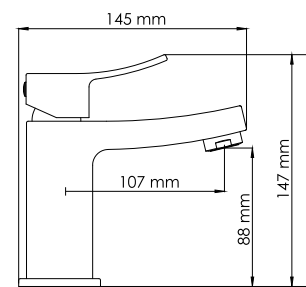

Aller 1064

Смеситель для умывальника

Характеристики:

- Керамический картридж 25 мм, Sedal (Испания);
- Встроенный силиконовый аэратор Neoperl CASCADE (Германия) для равномерного распределения струи с ограничением потока воды 5 л/мин;
- Хромоникелевое покрытие.

В комплект к смесителю входит:

- Гибкая подводка Sedal (Испания) резьба G1/2, длина 370 мм;
- Набор для монтажа.