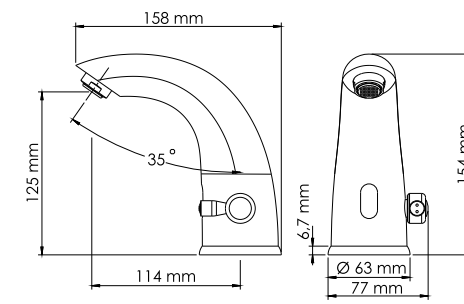

В комплект к смесителю входит:

- Гибкая подводка Sedal (Испания) резьба G1/2, длина 500 мм (3 шт);
- Гибкая подводка Sedal (Испания) резьба G1/2, длина 400 мм (1 шт);
- Блок управления;
- Угловой клапан подачи воды;
- Вилка со шнуром для подключения смесителя к электрической сети;
- Набор для монтажа.

Смеситель работает от 4-х батареек типа AA (батарейки в комплект не входят) или от электрической сети с напряжением питания 220В.