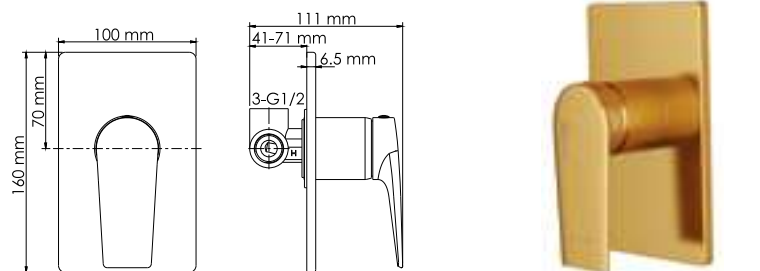

В комплект к смесителю входит:

- Комплект скрытого монтажа;
- Наружная часть смесителя.