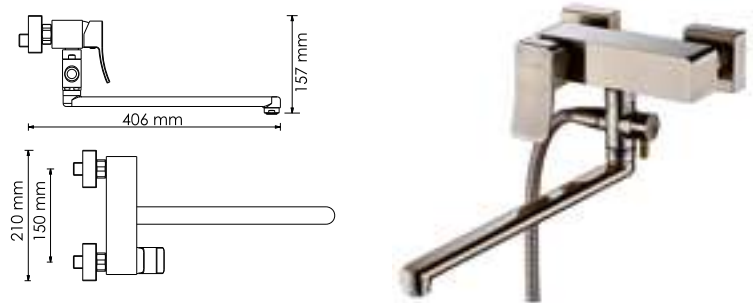

Exter 1603
Смеситель для умывальника

Характеристики:
- Керамический картридж 35 мм, Sedal (Испания);
- Встроенный силиконовый аэратор Neoperl CASCADE (Германия) для равномерного распределения струи;
- Покрытие «светлая бронза».

В комплект к смесителю входит:
- Гибкая подводка Sedal (Испания) резьба G1/2, длина 370 мм;
- Набор для монтажа.