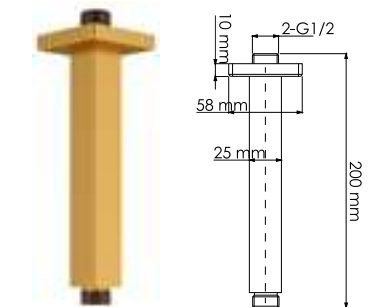

A235
Потолочный излив для душа
PVD-покрытие «матовое золото».