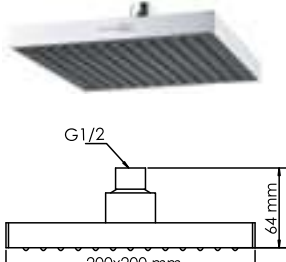

A028 Душевая насадка
ABS-пластик, 144 форсунок.