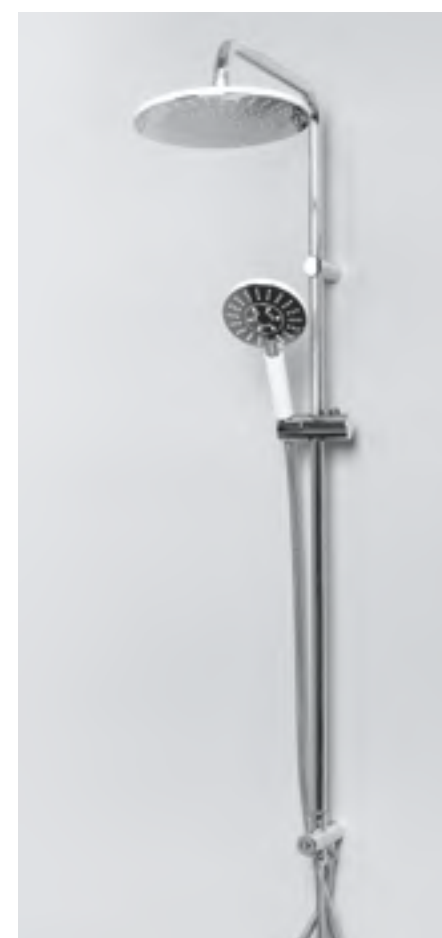

Держатель лейки

Держатель с изменяющимся углом поворота лейки 180 градусов. Держатель можно поднять или опустить на любую удобную для Вас высоту, для этого необходимо нажать кнопку и, удерживая, перемещать по стойке.