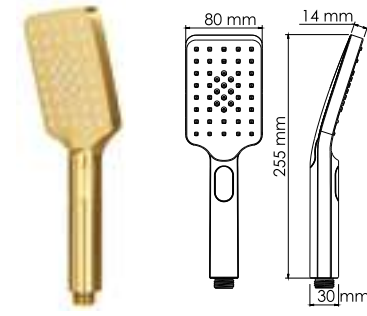

A201
Лейка 3-функциональная
с системой защиты от известковых
отложений.
PVD-покрытие «матовое золото».