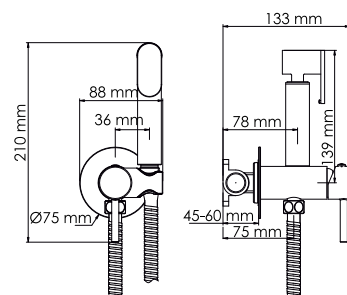

В комплект к смесителю входит:

- Металлический шланг 1200 мм;
- Гигиеническая лейка;
- Набор для монтажа.