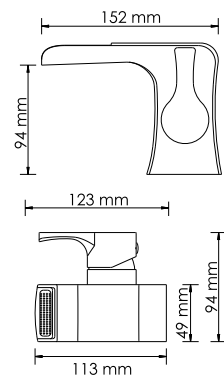

В комплект к смесителю входит:

- Гибкая подводка Sedal (Испания) резьба G1/2, длина 400 мм;
- Набор для монтажа.