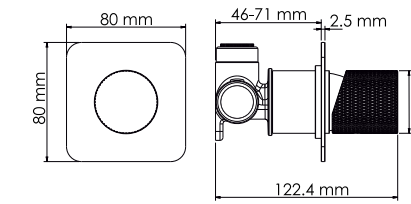

Входит в комплект:

- Комплект скрытого монтажа;
- Наружная часть смесителя.