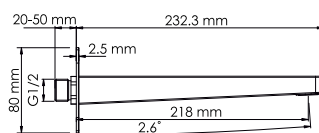

A313 NEW
Переключатель на 3 выхода

1. **Характеристики:**
   - Переключатель на три выхода;
   - Хромоникелевое покрытие.

1. **Входит в комплект:**
   - Комплект скрытого монтажа;
   - Наружная часть смесителя.