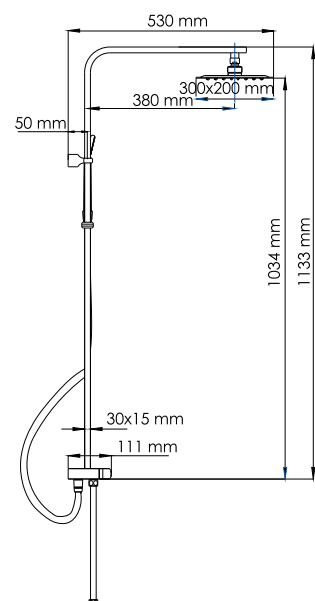

### Душевая система, 1133x530 мм латунь, нержавеющая сталь, хромоникелевое покрытие