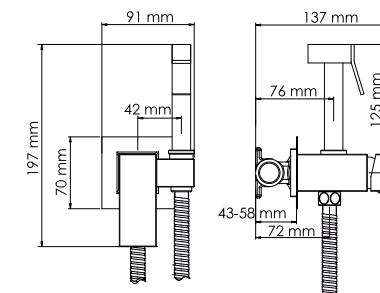

В комплект к смесителю входит:

- Металлический шланг 1200 мм;
- Гигиеническая лейка;
- Набор для монтажа.