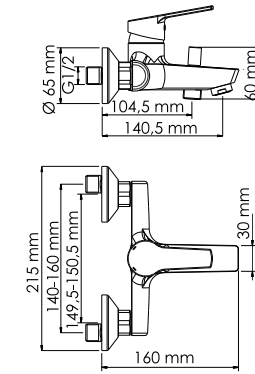

В комплект к смесителю входит:

- Лейка 3-функциональная с системой защиты от известковых отложений;
- Шланг металлический 1500 мм, подключение к лейке;
- Фиксированное настенное крепление для душа;
- Набор для монтажа.