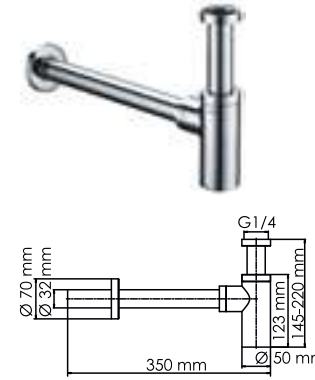

**A067 Душевая насадка**  
ABS-пластик, 200 форсунок.

**A029 Душевая насадка**  
ABS-пластик, 115 форсунок.

**A070 Сифон для раковины**

**A071 Сифон для раковины**

**A072 Сифон для раковины**

**A089 Подключение шланга**