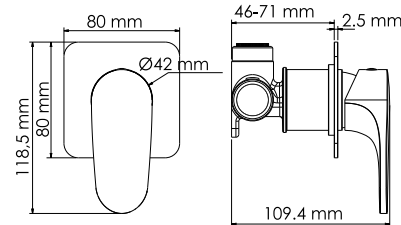

Spree 1451
Смеситель для душа

Характеристики:
- Керамический картридж 35 мм, Sedal (Испания);
- Покрытие никель.

Входит в комплект:
- Комплект скрытого монтажа;
- Наружная часть смесителя.