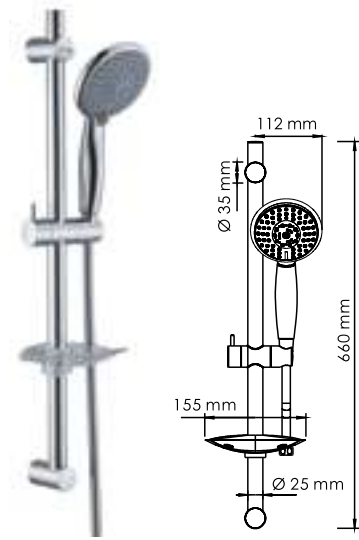

A004
Душевой комплект
В комплект входит:
- Стойка для душа 660 мм;
- Регулируемый держатель лейки;
- Мыльница пластиковая, прозрачная;
- Шланг металлический 1500 мм;
- Лейка 5-функциональная с системой защиты от известковых отложений;
- Набор для крепежа.