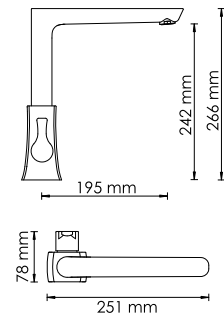

Berkel 4807

Смеситель для кухни с поворотным изливом

Характеристики:

- Керамический картридж 25 мм, Sedal (Испания);
- Встроенный пластиковый аэратор Neoperl HONEYCOMB (Германия) с регулируемым углом наклона струи и ограничением потока воды до 5 л/мин;
- Хромоникелевое покрытие.

В комплект к смесителю входит:

- Гибкая подводка Sedal (Испания) резьба G1/2, длина 370 мм;
- Набор для монтажа;
- Пластиковый уплотнитель для монтажа.