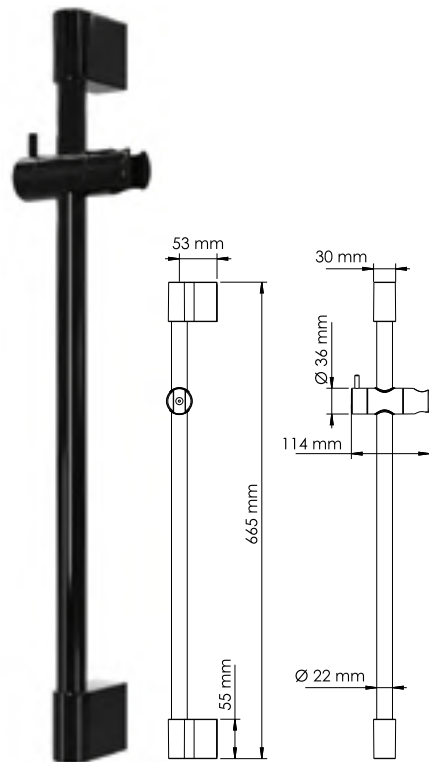

**A191**  
**Стойка для душа 66,5 см,**  
PVD-покрытие черный глянец.  
В комплект входит:  
- Стойка для душа Ø 22 мм;  
- Регулируемый держатель лейки;  
- Набор для крепежа.

**A178**  
**Подключение шланга**  
PVD-покрытие черный глянец.