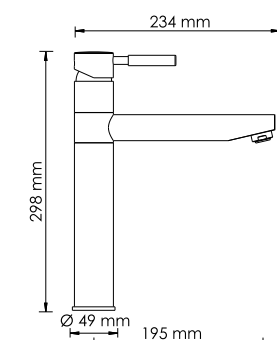

В комплект к смесителю входит:

- Гибкая подводка Sedal (Испания) резьба G1/2, длина 370 мм;
- Набор для монтажа;
- Пластиковый уплотнитель для монтажа.