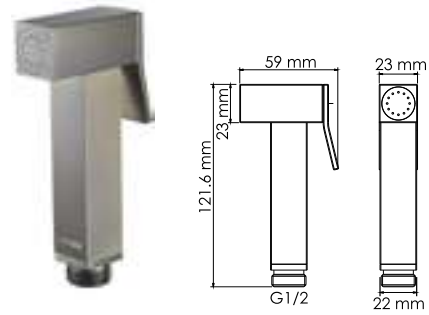

**В комплект входит:**  
- Декоративная панель перелива;  
- Гибкий ПВХ шланг;  
- Донный клапан.

**A046**  
**Донный клапан Push-up**  
**для раковины с переливом.**  
покрытие «светлая бронза»

**A052**  
**Шланг металлический**  
покрытие «светлая бронза»  
1500 мм