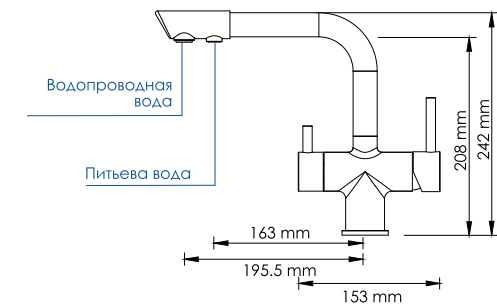

В комплект к смесителю входит:

- Гибкая подводка Sedal (Испания) резьба G1/2, длина 400 мм;
- Набор для монтажа;
- Пластиковый уплотнитель для монтажа.

Смеситель с возможностью подключения любого стандартного фильтра для очистки воды. Регулировка подачи очищенной питьевой воды осуществляется с помощью поворота ручки смесителя.