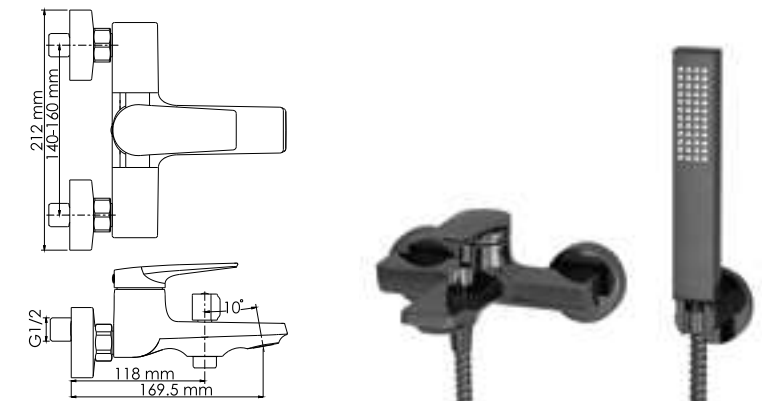

В комплект к смесителю входит:

- Лейка 1-функциональная с системой защиты от известковых отложений;
- Шланг металлический 1500 мм, подключение к лейке;
- Фиксированное настенное крепление для лейки;
- Набор для монтажа.

Wiese 8403

Смеситель для умывальника

Характеристики:

- Керамический картридж 35 мм, Sedal (Испания);
- Встроенный пластиковый аэратор Neoperf HONEYCOMB (Германия) для равномерного распределения струи;
- PVD-покрытие «оружейная сталь».