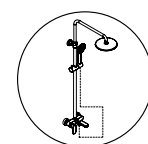

Монтаж, подключение
Душевой комплект легко монтируется к стене с помощью двух эксцентриков (подключение смесителя) и одного крепежного элемента (крепление стойки для душа к стене).