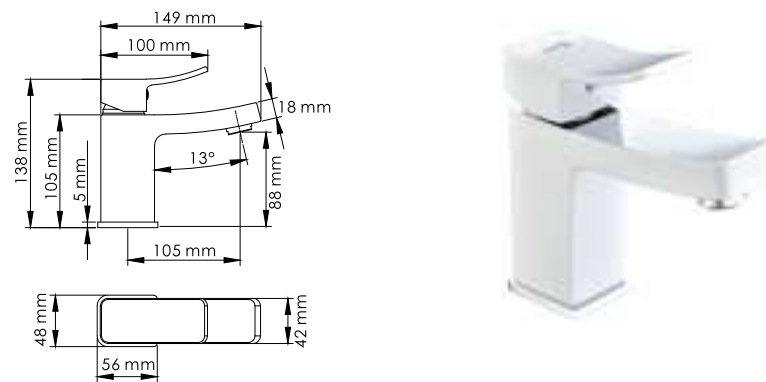

Aller 1063WHITE
Смеситель для умывальника

1. **Характеристики:**
2. Керамический картридж 35 мм, Sedal (Испания);
   - Встроенный силиконовый аэратор Neoperf CASCADE (Германия) для равномерного распределения струи;
   - Комбинированное покрытие.

1. **В комплект к смесителю входит:**
2. Гибкая подводка Sedal (Испания) резьба G1/2, длина 400 мм;
   - Набор для монтажа.