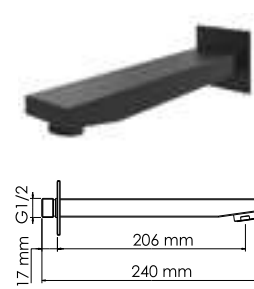

A220
Настенный излив для ванны
Латунь, покрытие черный Soft-touch