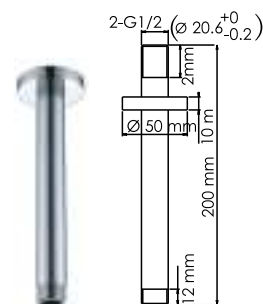

A068
Потолочный излив
для душа
латунь