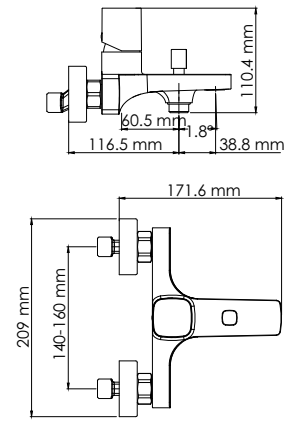

Naab 8601 Смеситель для ванны с коротким изливом

Характеристики:

- Керамический картридж 35 мм, Sedal (Испания);
- Встроенный пластиковый аэратор Neoperl CASCADE (Германия) для равномерного распределения струи;
- Автоматический кнопочный переключатель на душ;
- Хромоникелевое покрытие.

В комплект к смесителю входит:

- Набор для монтажа.