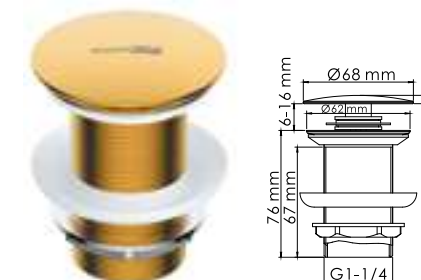

A247
Донный клапан Push-up
для раковины без перелива.
PVD-покрытие «матовое золото».