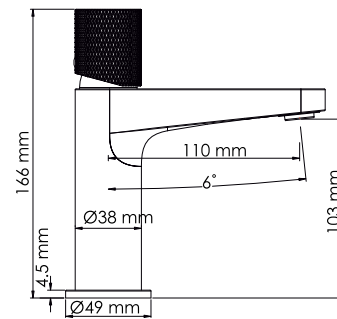

Раг 8803 Смеситель для раковины

Характеристики:

- Керамический картридж 28 мм, Sedal (Испания);
- Встроенный пластиковый аэратор Neoperl CASCADE (Германия) для равномерного распределения струи;
- PVD-покрытие «розовое золото».

Входит в комплект:

- Гибкая подводка G1/2, 430 мм, Sedal (Испания);
- Набор для монтажа.