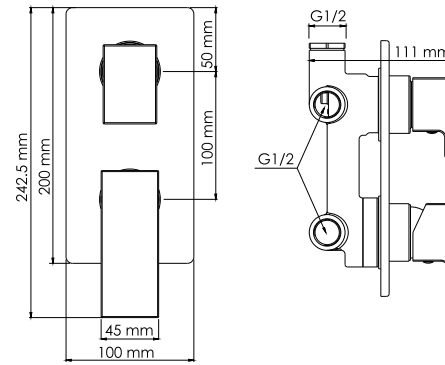

Abens 2071
Смеситель для ванны и душа

Характеристики:
- Керамический картридж 40 мм, Wanhai;
- Керамический поворотный переключатель на три выхода;
- Покрытие черный Soft-touch.

В комплект к смесителю входит:
- Комплект скрытого монтажа;
- Наружная часть смесителя.

В комплекте идет латунная заглушка, которая позволяет установить смеситель на 2 выхода