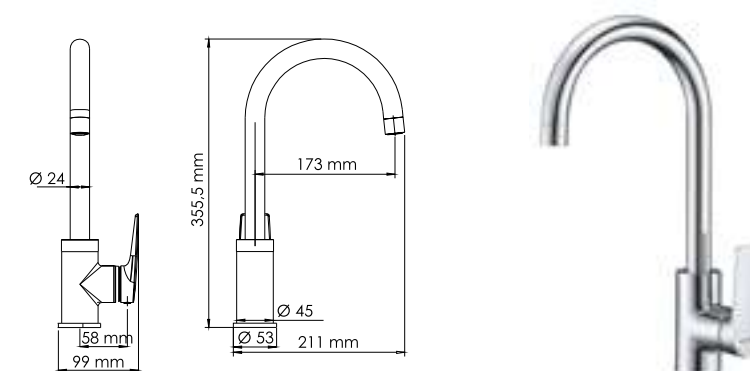

В комплект к смесителю входит:

- Гибкая подводка G1/2, 370 мм, Sedal (Испания);
- Набор для монтажа;
- Пластиковый уплотнитель для монтажа.