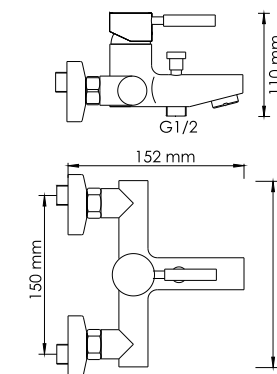

В комплект к смесителю входит:

- Металлический шланг 1500 мм;
- 3-функциональная лейка с системой защиты от известковых отложений;
- Фиксированное настенное крепление для душа.