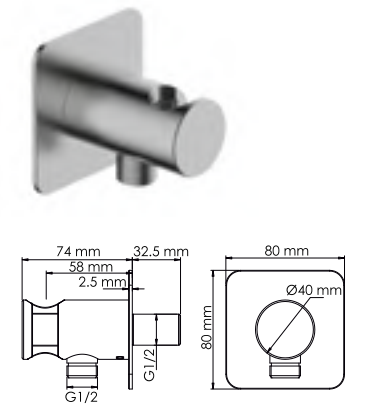

A275
Подключение шланга
покрытие никель