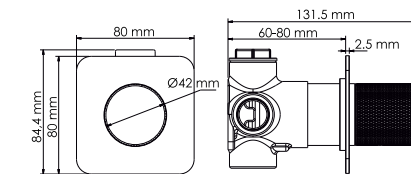

Входит в комплект:

- Комплект скрытого монтажа;
- Наружная часть смесителя.