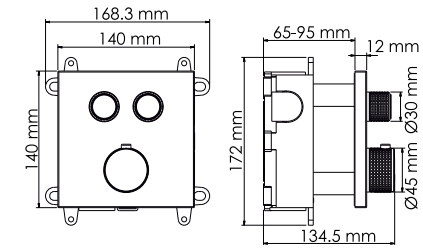

#### В комплект входит:

- Наружная часть смесителя;
- Комплект скрытого монтажа.

**A193**  
Стойка для душа 66,5 см,  
PVD-покрытие «глянцевое золото»  
В комплект входит:  
- Стойка для душа Ø 22 мм;  
- Регулируемый держатель лейки;  
- Набор для крепежа.