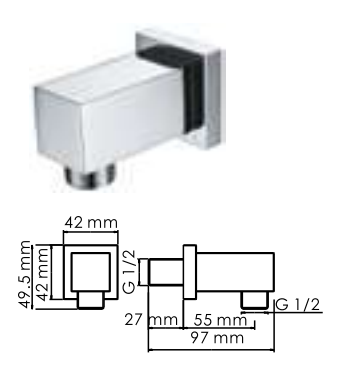

**A067 Душевая насадка**  
ABS-пластик, 200 форсунок.

**A029 Душевая насадка**  
ABS-пластик, 115 форсунок.

**A070 Сифон для раковины**

**A071 Сифон для раковины**

**A072 Сифон для раковины**

**A089 Подключение шланга**