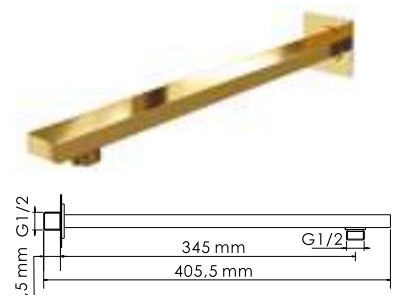

A187
Настенный излив для ванны
PVD-покрытие «глянцевое золото».