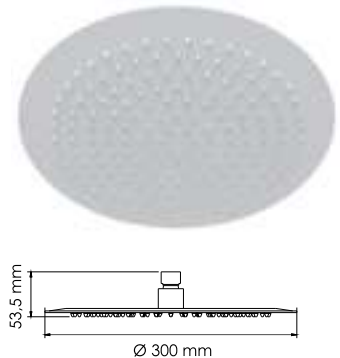

A161
Верхняя душевая насадка
Нержавеющая сталь,
покрытие белый Soft-touch,
168 форсунок