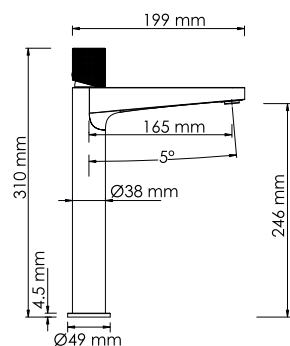

Mosel 4603H
Смеситель для раковины

Характеристики:
- Керамический картридж 28 мм, Sedal (Испания);
- Встроенный пластиковый аэратор Neoperl CASCADE (Германия) для равномерного распределения струи;
- Хромоникелевое покрытие.

Входит в комплект:
- Гибкая подводка G1/2, 370 мм, Sedal (Испания);
- Набор для монтажа.