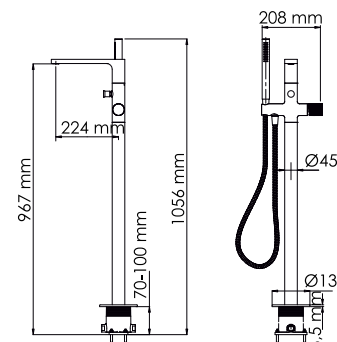

Входит в комплект:

- Лейка 1-функциональная с системой защиты от известковых отложений;
- Шланг ПВХ 1500 мм, подключение к лейке;
- Набор для монтажа;
- Круглый уровень (нивелир).