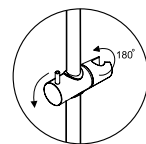

Держатель лейки

Держатель с изменяющимся углом поворота лейки 180 градусов. Держатель можно зафиксировать на удобной для Вас высоте, после чего жестко закрепить.