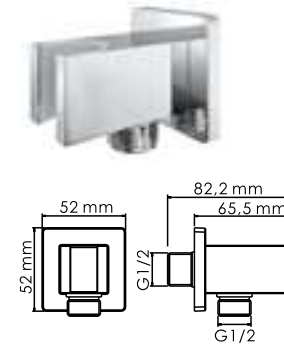

**A067 Душевая насадка**  
ABS-пластик, 200 форсунок.

**A029 Душевая насадка**  
ABS-пластик, 115 форсунок.

**A070 Сифон для раковины**

**A071 Сифон для раковины**

**A072 Сифон для раковины**

**A089 Подключение шланга**