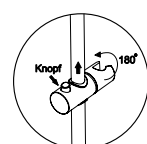

Держатель лейки

Держатель с изменяющимся углом поворота лейки 180 градусов. Держатель можно поднять или опустить на любую удобную для Вас высоту, для этого необходимо нажать кнопку и, удерживая, перемещать по стойке.