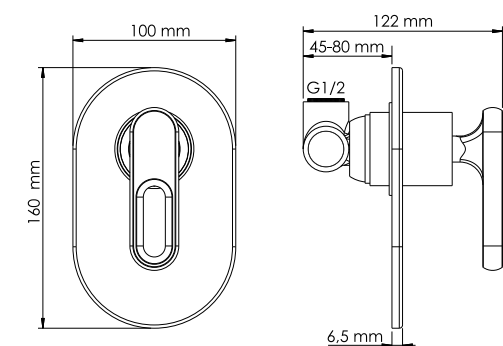

Kammel 1851 Смеситель для душа

Характеристики:
- Керамический картридж 35 мм, Sedal (Испания);
- Хромоникелевое покрытие.

В комплект к смесителю входит:
- Наружная часть смесителя;
- Комплект скрытого монтажа.