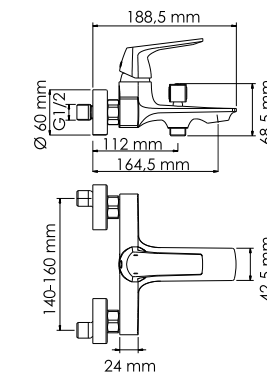

Neime 1903

Смеситель для умывальника

Характеристики:

- Керамический картридж 25 мм, Sedal (Испания);
- Встроенный пластиковый аэратор Neoperl HONEYCOMB (Германия) для равномерного распределения струи;
- Хромоникелевое покрытие.