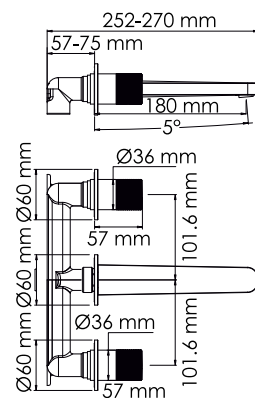

Входит в комплект:

- Набор для монтажа