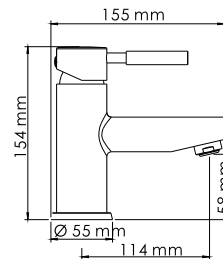

Main 4108 Смеситель для умывальника с гигиенической лейкой

Характеристики:

- Керамический двухступенчатый эко-картридж 35 мм, Sedal (Испания);
- Встроенный силиконовый аэратор Neoperl CASCADE для равномерного распределения струи;
- Хромоникелевое покрытие.

В комплект к смесителю входит:

- Гибкая подводка Sedal (Испания) G1/2, 430 мм;
- Гибкая подводка на шланг со встроенным обратным клапаном, Sedal (Испания);
- Фиксированное настенное крепление для лейки;
- Гигиеническая лейка с фиксатором;
- Металлический шланг 1500 мм;
- Набор для монтажа.