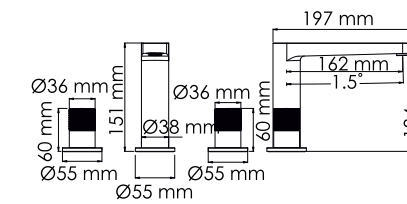

Входит в комплект:

- Гибкая подводка G1/2, 400 мм, Sedal (Испания);
- Набор для монтажа.