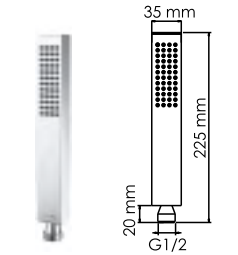

A103
Лейка 1-функциональная
с системой защиты от известковых отложений