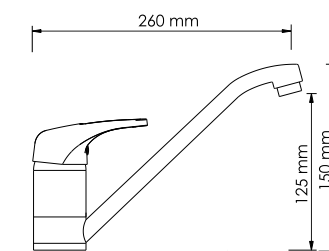

В комплект к смесителю входит:

- Гибкая подводка Sedal (Испания) резьба G1/2, длина 370 мм;
- Набор для монтажа;
- Пластиковый уплотнитель для монтажа.