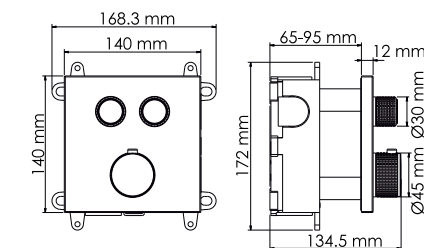

Asphe 7748 Thermo
Термостатический смеситель для ванны и душа

1. **Характеристики:**
2. Термостатический картридж Vernet (Франция);
   - Обратный клапан Neoperl (Германия);
   - Переключатель на 2 выхода;
   - Функция регулировки потока воды;
   - PVD-покрытие «розовое золото».

1. **В комплект входит:**
2. Наружная часть смесителя;
   - Комплект скрытого монтажа.