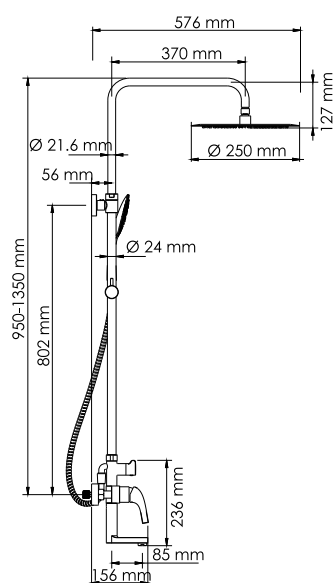

## A17101

**Размер:** Ø 250 мм  
**Материал:**  
 нержавеющая сталь  
**Форсунки:** 90 шт.

**Душевой комплект, 950/1350 x 576 мм  
 латунь, нержавеющая сталь, ABS-пластик,  
 PVD-покрытие «глянцевое золото»**