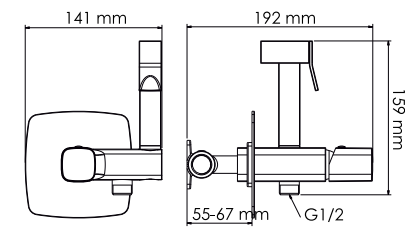

Входит в комплект:

- Металлический шланг 1200 мм;
- Гигиеническая лейка из латуни;
- Набор для монтажа.

A264

Переключатель на 2 выхода

Характеристики:

- Переключатель на два выхода;
- Покрытие черный Soft-touch.