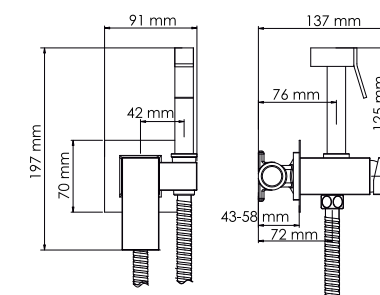

В комплект к смесителю входит:

- Металлический шланг 1200 мм;
- Гигиеническая лейка;
- Набор для монтажа.