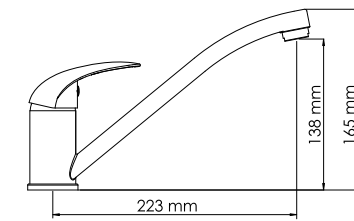

В комплект к смесителю входит:

- Гибкая подводка Sedal (Испания) резьба G1/2, длина 370 мм;
- Набор для монтажа;
- Пластиковый уплотнитель для монтажа.