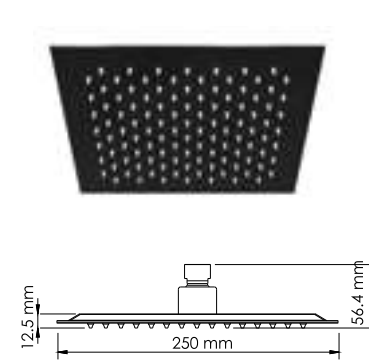

Glan 6661
Смеситель для ванны и душа

Характеристики:
- Керамический картридж 35 мм, Sedal (Испания);
- Автоматический кнопочный переключатель на душ;
- PVD-покрытие черный глянец.

В комплект к смесителю входит:
- Комплект скрытого монтажа;
- Наружная часть смесителя.

A199
Верхняя душевая насадка
Нержавеющая сталь,
PVD-покрытие черный глянец.
112 форсунок