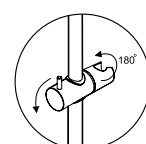

Держатель лейки

Держатель с изменяющимся углом поворота лейки 180 градусов. Держатель можно поднять или опустить на любую удобную для Вас высоту, для этого необходимо повернуть рычажок и перемещать по стойке.