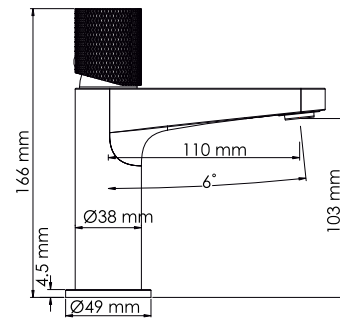

Schunter 8203 Смеситель для раковины

Характеристики:

- Керамический картридж 28 мм, Sedal (Испания);
- Встроенный пластиковый аэратор Neoperl CASCADE (Германия) для равномерного распределения струи;
- PVD-покрытие «матовое золото».

Входит в комплект:

- Гибкая подводка G1/2, 430 мм, Sedal (Испания);
- Набор для монтажа.