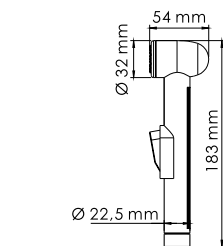

Main 4108 Смеситель для умывальника с гигиенической лейкой

Характеристики:

- Керамический двухступенчатый эко-картридж 35 мм, Sedal (Испания);
- Встроенный силиконовый аэратор Neoperl CASCADE для равномерного распределения струи;
- Хромоникелевое покрытие.

В комплект к смесителю входит:

- Гибкая подводка Sedal (Испания) G1/2, 430 мм;
- Гибкая подводка на шланг со встроенным обратным клапаном, Sedal (Испания);
- Фиксированное настенное крепление для лейки;
- Гигиеническая лейка с фиксатором;
- Металлический шланг 1500 мм;
- Набор для монтажа.