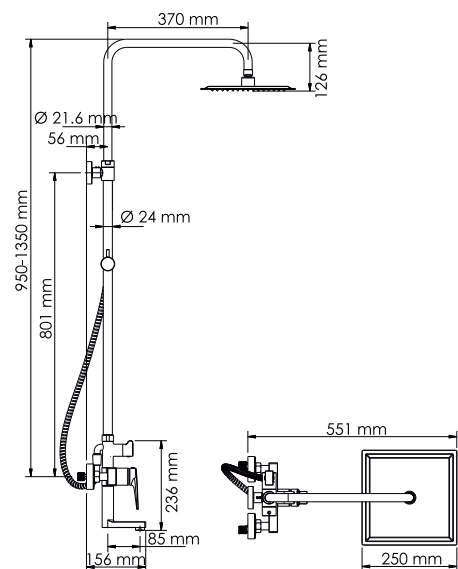

## A16701

**Размер:** 250x250 мм  
**Материал:** нержавеющая сталь  
**Форсунки:** 112 шт.

**Душевой комплект, 950/1350 x 551 мм латунь, нержавеющая сталь, PVD-покрытие черный глянец**

**В комплект входит:**