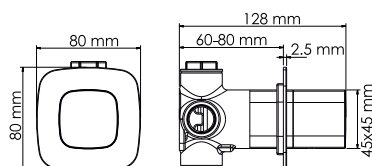

A312 NEW
Переключатель на 2 выхода

1. **Характеристики:**
   - Переключатель на два выхода;
   - Хромоникелевое покрытие.

1. **Входит в комплект:**
   - Комплект скрытого монтажа;
   - Наружная часть смесителя.