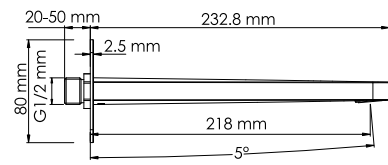

Входит в комплект:

- Комплект скрытого монтажа;
- Наружная часть смесителя.

A270
Настенный излив для ванны
хромоникелевое покрытие