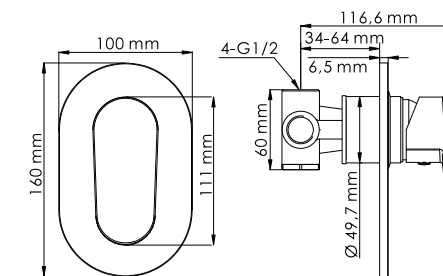

В комплект к смесителю входит:

- Наружная часть смесителя;
- Комплект скрытого монтажа.