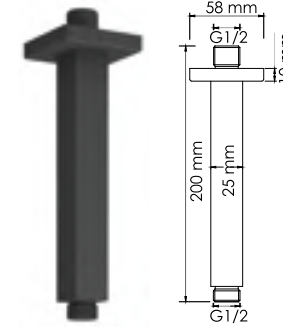

A152
Потолочный излив для душа
Латунь, покрытие черный Soft-touch