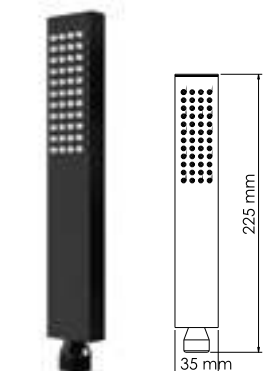

A209
Лейка 1-функциональная
с системой защиты от известковых отложений.
PVD-покрытие черный глянец.