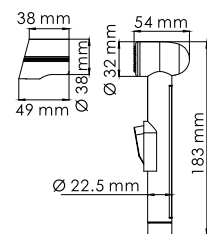

В комплект к смесителю входит:

- Гибкая подводка Sedal (Испания) G1/2, 430 мм;
- Гибкая подводка на шланг со встроенным обратным клапаном, Sedal (Испания);
- Фиксированное настенное крепление для лейки;
- Гигиеническая лейка с фиксатором;
- Металлический шланг 1500 мм;
- Набор для монтажа.