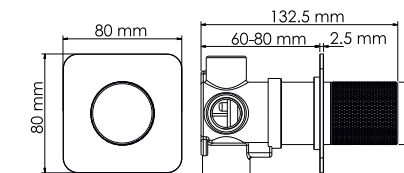

Входит в комплект:

- Комплект скрытого монтажа;
- Наружная часть смесителя.