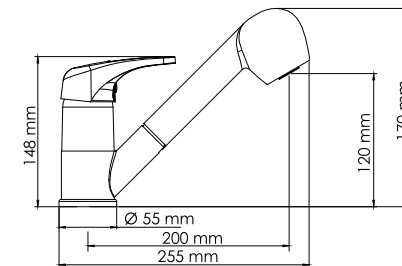

В комплект к смесителю входит:

- Гибкая подводка Sedal (Испания) резьба G1/2, длина 370 мм;
- Выдвижная лейка;
- Металлический шланг 1500 мм;
- Набор для монтажа.