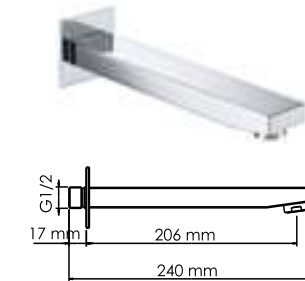

A091 Настенный излив для ванны