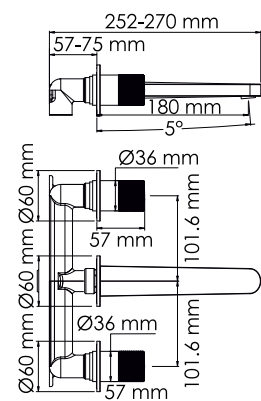

Mosel 4645
Встраиваемый смеситель для раковины

Характеристики:
- Керамические кранбуксы 90°;
- Встроенный пластиковый аэратор Neoperl HONEYCOMB (Германия) для равномерного распределения струи;
- Хромоникелевое покрытие.

Входит в комплект:
- Набор для монтажа