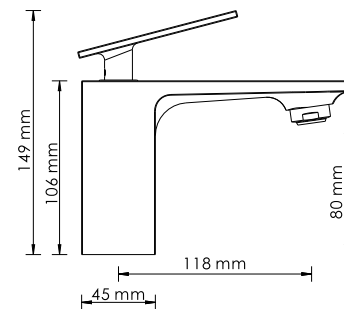

В комплект к смесителю входит:

- Гибкая подводка Sedal (Испания) резьба G1/2, длина 400 мм;
- Набор для монтажа.