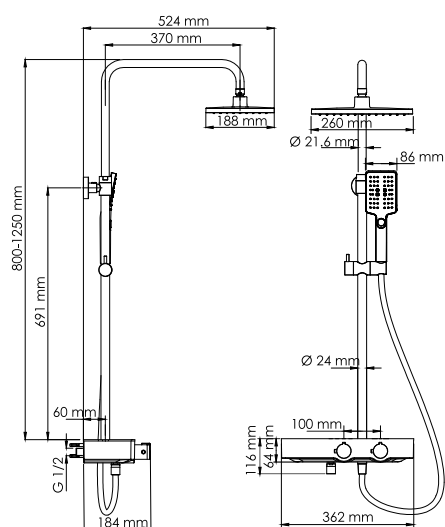

A11401 Thermo

Размер: 260x188 мм
Материал:
ABS-пластик.
Форсунки: 117 шт.

Удлинитель
помогут увеличить
высоту душевой
системы
+300-420 мм
Подробности на стр. 230

Душевая система с термостатическим смесителем для душа 1250/800x524 мм, латунь, комбинированное покрытие, закаленное стекло.

В комплект входит:

- Смеситель для ванны с коротким изливом;
- Стойка для душа, Ø 24мм регулируемая по высоте;
- Душевая насадка, 260x188 мм, ABS-пластик, 117 форсунок;
- Шланг ПВХ 1500 мм, подключение к лейке;
- Лейка 3-функциональная с системой защиты от известковых отложений;
- Набор для крепежа.

Смеситель для душа:

- Термостатический смеситель для ванны;
- Термостатический картридж Vernet (Франция);
- Излив с регулируемым углом наклона;
- Встроенный пластиковый аэратор Neoperf HONEYCOMB (Германия);
- Керамический поворотный переключатель;
- Обратный клапан.

Режимы лейки:

Универсальный
Мягкая струя специальным образом насыщается пузырьками воздуха.

Массажный
Мощная струя воды максимально расслабляет тело.

Комбинированный
Одновременная подача мягкой и массажной струи.

Монтаж, подключение

Душевая система легко монтируется к стене с помощью двух эксцентров (подключение смесителя) и одного крепежного элемента (крепление стойки для душа к стене).

Внимание! Для термостатических смесителей подключение горячей воды только слева, холодной воды только справа!

Душевая насадка

Душевая насадка для комплекта производится из ABS-пластика. Форсунки из силикона с системой защиты от известковых отложений. Насадка крепится к штанге при помощи шарнирного соединителя, внутрь которого встроен сетчатый аэратор для равномерного распределения воды. Также шарнирный соединитель позволяет менять угол наклона душевой насадки от 0 до 22 градусов.

Термостатический смеситель для душа

Термостатический смеситель дает возможность автоматически поддерживать заданную температуру. Рабочая температура - **opt. 20-50°, max 65°**. Рабочее давление - **1 - 5 Bar, opt. 3 Bar. Максимально тестовое давление - 5 Bar. Необходимо установить понижающие редукторы, если давление в водопроводной сети может превысить 5 бар или разница в давлении между горячей и холодной водой превышает 1 бар.**

Держатель лейки

Держатель с изменяющимся углом поворота лейки 180 градусов. Держатель можно зафиксировать на удобной для Вас высоте, после чего жестко закрепить.

Регулируемая по высоте стойка

Стойку для душа можно регулировать по высоте. Для этого необходимо выдвинуть верхнюю часть стойки и зафиксировать на необходимой Вам высоте при помощи накидной гайки верхнего крепления.

Керамический многофункциональный переключатель

В душевом комплекте керамический переключатель помимо своей основной функции – переключения потока воды с лейки на душевую насадку и излив, так же обеспечивает подачу воды.