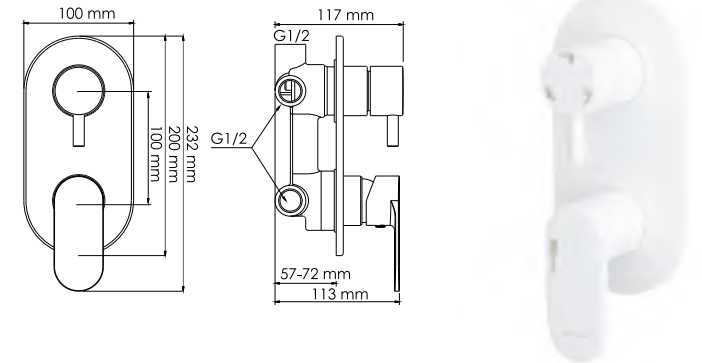

**Входит в комплект:**

- Комплект скрытого монтажа;
- Наружная часть смесителя.

**В комплекте идет латунная заглушка, которая позволяет установить смеситель на 2 выхода****Mindel 8506****Смеситель для биде с донным клапаном****Характеристики:**