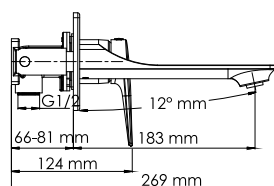

Lora 3230 NEW
Встраиваемый смеситель для раковины

Характеристики:

- Керамический картридж 35 мм, Sedal (Испания);
- Встроенный пластиковый аэратор Neoperl HONEYCOMB (Германия) для равномерного распределения струи;
- Хромоникелевое покрытие.

В комплект к смесителю входит:

- Комплект скрытого монтажа;
- Наружная часть смесителя.

Коллекция **Vils 5600**