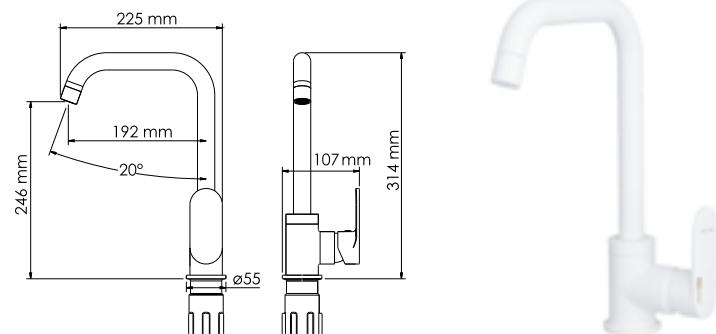

В комплект к смесителю входит:

- Гибкая подводка G1/2, 370 мм, Sedal (Испания)
- Набор для монтажа.