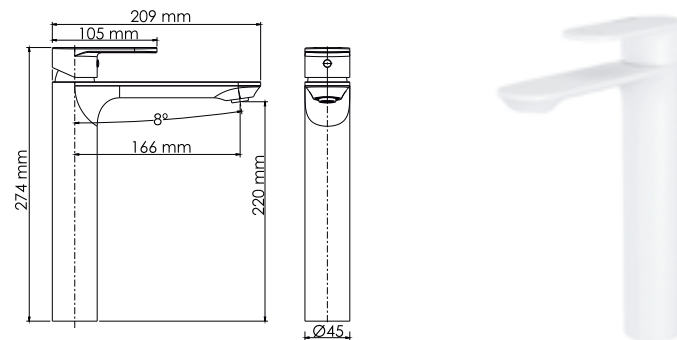

В комплект к смесителю входит:

- Гибкая подводка G1/2, 600 мм, Sedal (Испания)
- Набор для монтажа.