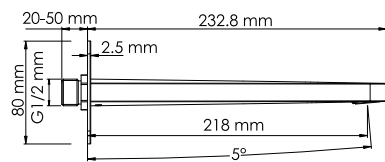

A288
Переключатель на 3 выхода

Характеристики:
- Переключатель на три выхода;
- PVD-покрытие «розовое золото».

Входит в комплект:
- Комплект скрытого монтажа;
- Наружная часть смесителя.

A289
Настенный излив для ванны
PVD-покрытие «розовое золото»