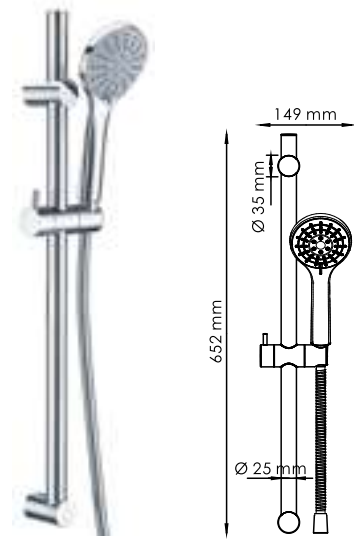

A064
Душевой комплект
В комплект входит:
- Стойка для душа 652 мм;
- Регулируемый держатель лейки;
- Шланг металлический 1500 мм;
- Лейка 3-функциональная с системой защиты от известковых отложений;
- Набор для крепежа.