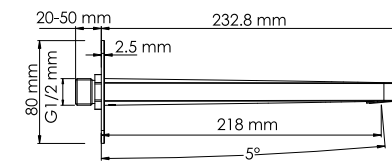

A283
Переключатель на 3 выхода

Характеристики:
- Переключатель на три выхода;
- PVD-покрытие «матовое золото».

Входит в комплект:
- Комплект скрытого монтажа;
- Наружная часть смесителя.

A284
Настенный излив для ванны
PVD-покрытие «матовое золото»