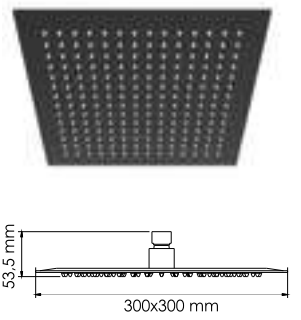

A162
Верхняя душевая насадка
Нержавеющая сталь, покрытие черный Soft-touch, 196 форсунок