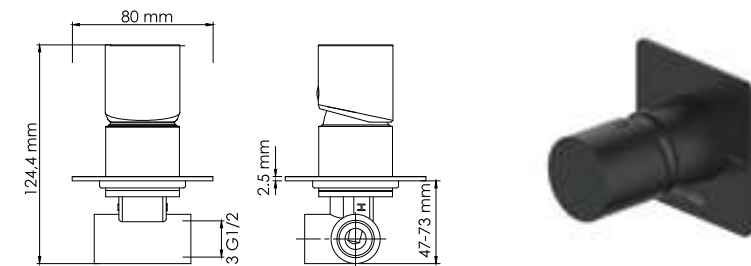

Входит в комплект:

- Комплект скрытого монтажа;
- Наружная часть смесителя.

Elbe 7488 Thermo

Термостатический смеситель для душа*

Характеристики:

- Термостатический картридж Vernet (Франция);
- Керамический поворотный переключатель на 2 выхода;
- Покрытие черный Soft-touch.

Входит в комплект:

- Лейка 1-функциональная с системой защиты от известковых отложений;
- Шланг ПВХ 1500 мм, подключение к лейке;
- Комплект скрытого монтажа;
- Наружная часть смесителя.