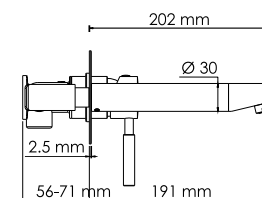

В комплект к смесителю входит:

- Наружная монтажная часть;
- Встраиваемый механизм.