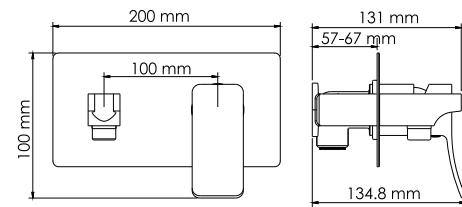

Aller 10638
Встраиваемый смеситель для душа с гигиенической лейкой

1. **Характеристики:**
2. Керамический картридж 35 мм, Sedal (Испания);
   - Хромоникелевое покрытие.

1. **В комплект к смесителю входит:**
2. Гигиеническая лейка;
   - Металлический шланг 1500 мм;
   - Набор для монтажа.