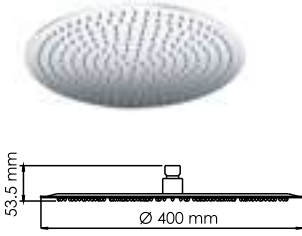

A117 Душевая насадка
нержавеющая сталь,
248 форсунок.