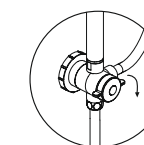

Керамический поворотный переключатель

Керамический поворотный переключатель состоит из двух керамических дисков, плотно прижатых друг к другу. Керамические диски имеют отверстия, которые в зависимости от поворота переключателя смещаются и открывают доступ воде в душевой шланг или душевую насадку, запирая при этом противоположный выход. Для переключения душевого комплекта A045 необходимо повернуть ручку переключателя в любую сторону на 180 градусов, A039 – на 90 градусов.