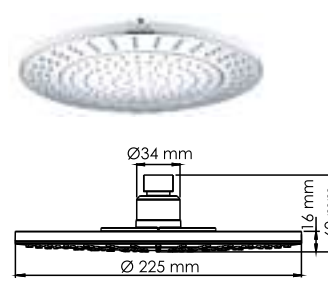

**A067 Душевая насадка**  
ABS-пластик, 200 форсунок.

**A029 Душевая насадка**  
ABS-пластик, 115 форсунок.

**A070 Сифон для раковины**

**A071 Сифон для раковины**

**A072 Сифон для раковины**

**A089 Подключение шланга**