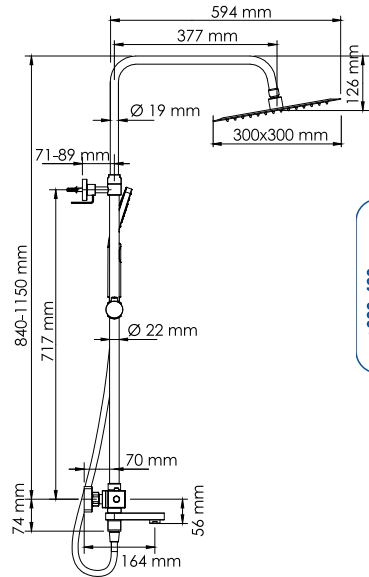

## A29901 Thermo

**Размер:** 300x300 мм  
**Материал:** нержавеющая сталь  
**Форсунки:** 144 шт.

**Удлинитель помогут увеличить высоту душевой системы**  
+300-420 мм  
Подробности на стр. 230

**Душевой комплект с термостатическим смесителем 840/1150x594 мм, Латунь, нержавеющая сталь, ABS-пластик, покрытие черный Soft-touch,**