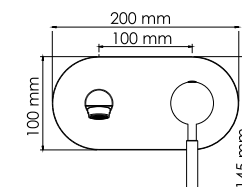

В комплект к смесителю входит:

- Наружная монтажная часть;
- Встраиваемый механизм.