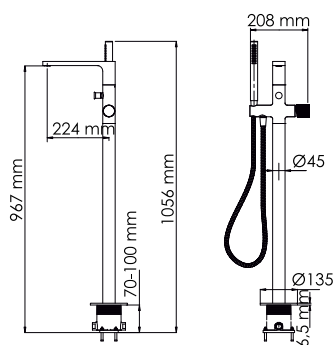

Mosel 4621
Напольный смеситель для ванны

Характеристики:
- Керамический картридж 35 мм, Sedal (Испания);
- Встроенный пластиковый аэратор Neoperl HONEYCOMB (Германия) для равномерного распределения струи;
- Автоматический кнопочный переключатель на душ;
- Хромоникелевое покрытие.

Входит в комплект:
- Лейка 1-функциональная с системой защиты от известковых отложений;
- Металлический шланг 1500 мм, подключение к лейке;
- Набор для монтажа;
- Круглый уровень (нивелир).