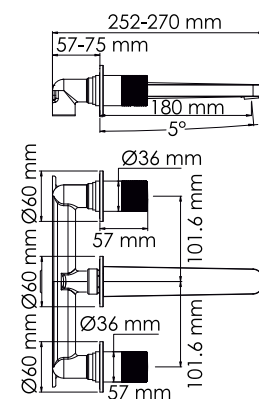

Входит в комплект:

- Набор для монтажа