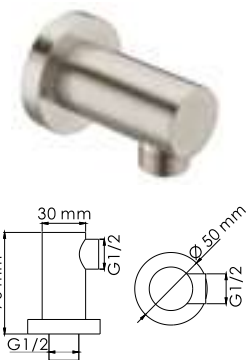

A102
Подключение шланга
Покрытие никель