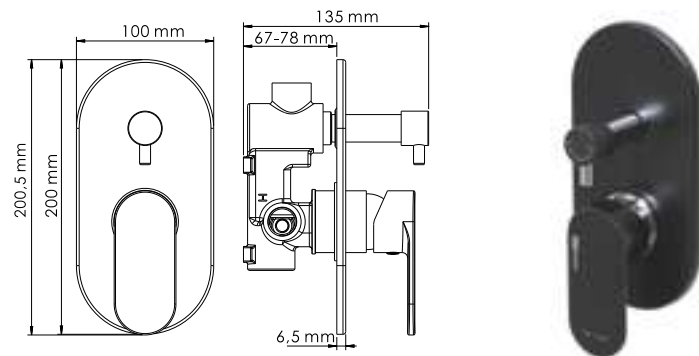

В комплект к смесителю входит:

- Наружная часть смесителя;
- Комплект скрытого монтажа.

Elbe 7451

Смеситель для душа

Характеристики:

- Керамический картридж 35 мм, Sedal (Испания);
- Покрытие черный Soft-touch.