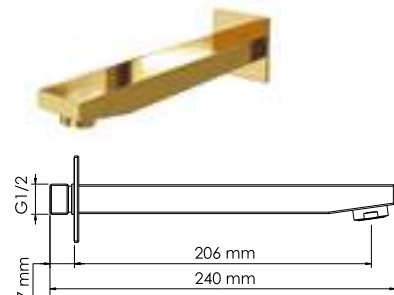

#### В комплект входит:

- Наружная часть смесителя;
- Комплект скрытого монтажа.

**A193**  
Стойка для душа 66,5 см,  
PVD-покрытие «глянцевое золото»  
В комплект входит:  
- Стойка для душа Ø 22 мм;  
- Регулируемый держатель лейки;  
- Набор для крепежа.