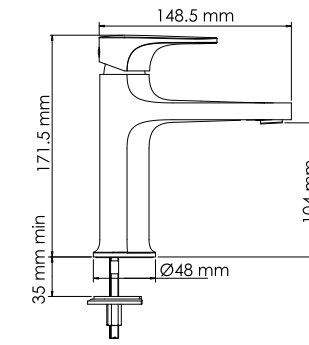

- Входит в комплект:**
- Гибкая подводка G1/2, 430 мм, Sedal (Испания);
  - Набор для монтажа.

**Neskar 2103H**  
Смеситель для раковины

- Характеристики:**
- Керамический картридж 28 мм, Sedal (Испания);
  - Встроенный пластиковый аэратор Neoperl CASCADE (Германия) для равномерного распределения струи;
  - PVD-покрытие «глянцевое золото».