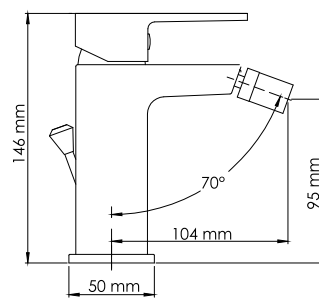

Abens 2006 NEW
Смеситель для биде с донным клапаном

Характеристики:
- Керамический картридж 35 мм, Sedal (Испания);
- Встроенный пластиковый аэратор Neoperl (Германия) для равномерного распределения струи;
- Покрытие черный Soft-touch.

В комплект к смесителю входит:
- Гибкая подводка G1/2, 430 мм, Sedal (Испания);
- Донный клапан с рычажным механизмом;
- Набор для монтажа.

A151
Потолочный излив для душа
Латунь, покрытие черный Soft-touch