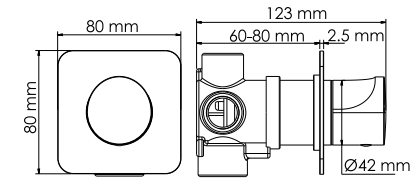

A273
Переключатель на 3 выхода

Характеристики:
- Переключатель на три выхода;
- Покрытие никель.

Входит в комплект:
- Комплект скрытого монтажа;
- Наружная часть смесителя.

A318
Стойка для душа, 60,5 см,
Покрытие никель
В комплект входит:
- Стойка для душа;
- Регулируемый держатель лейки;
- Набор для крепежа.