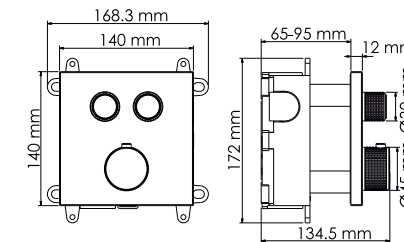

**В комплект входит:**

- Наружная часть смесителя;
- Комплект скрытого монтажа.

**Внимание! Для термостатических смесителей подключение горячей воды только слева, холодной воды только справа!**

**A012**  
**Стойка для душа 57 см**  
Покрытие никель.  
В комплект входит:  
- Держатель лейки поворотный;  
- Набор для крепежа.