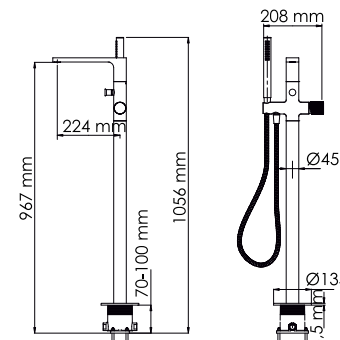

Входит в комплект:

- Лейка 1-функциональная с системой защиты от известковых отложений;
- Металлический шланг 1500 мм, подключение к лейке;
- Набор для монтажа;
- Круглый уровень (нивелир).