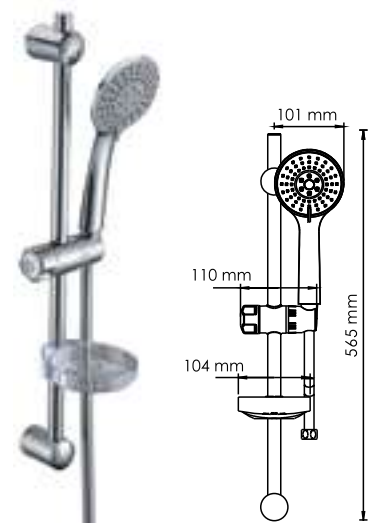

A005
Душевой комплект
В комплект входит:
- Стойка для душа 565 мм;
- Регулируемый держатель лейки;
- Мыльница пластиковая, прозрачная;
- Шланг металлический 1500 мм;
- Лейка 3-функциональная с системой защиты от известковых отложений;
- Набор для крепежа.