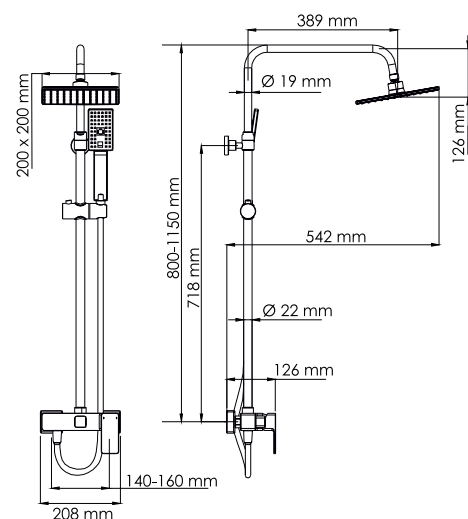

### Душевая система, 800/1150x542 мм латунь, хромоникелевое покрытие