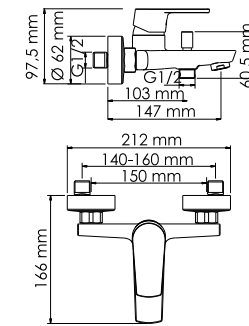

В комплект к смесителю входит:

- Лейка 3-функциональная с системой защиты от известковых отложений;
- Шланг металлический 1500 мм, подключение к лейке;
- Фиксированное настенное крепление для душа;
- Набор для монтажа.