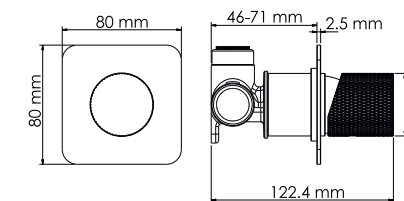

Mosel 4651
Смеситель для душа

Характеристики:
- Керамический картридж 35 мм, Sedal (Испания);
- Смеситель на 1 выход;
- Хромоникелевое покрытие.

Входит в комплект:
- Комплект скрытого монтажа;
- Наружная часть смесителя.