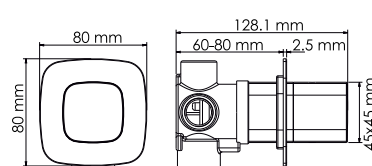

A313 NEW
Переключатель на 3 выхода

1. **Характеристики:**
   - Переключатель на три выхода;
   - Хромоникелевое покрытие.

1. **Входит в комплект:**
   - Комплект скрытого монтажа;
   - Наружная часть смесителя.