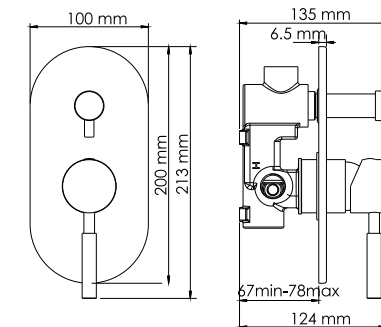

В комплект к смесителю входит:

- Наружная часть смесителя;
- Комплект скрытого монтажа.