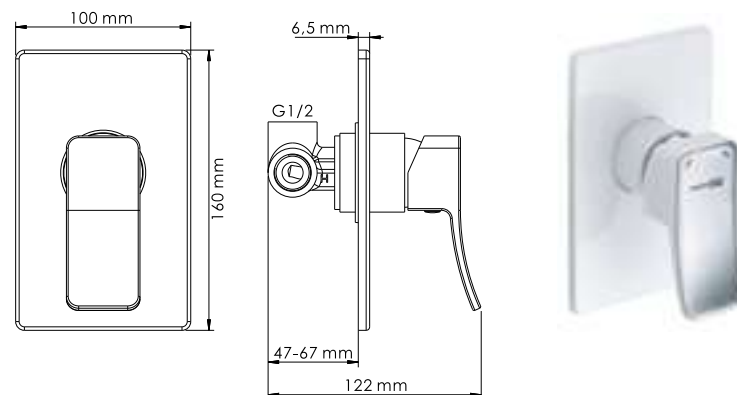

Aller 10651WHITE
Смеситель для душа

1. **Характеристики:**
2. Керамический картридж 35 мм, Sedal (Испания);
   - Комбинированное покрытие.

1. **В комплект к смесителю входит:**
2. Наружная часть смесителя;
   - Комплект скрытого монтажа.