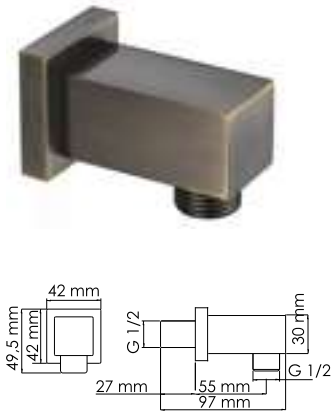

A108
Подключение шланга
Покрытие «светлая бронза»