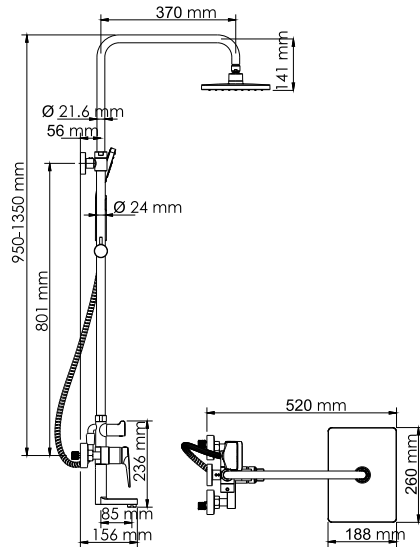

### Душевой комплект, 950/1350 x 520 мм латунь, ABS-пластик, PVD-покрытие «матовое золото»