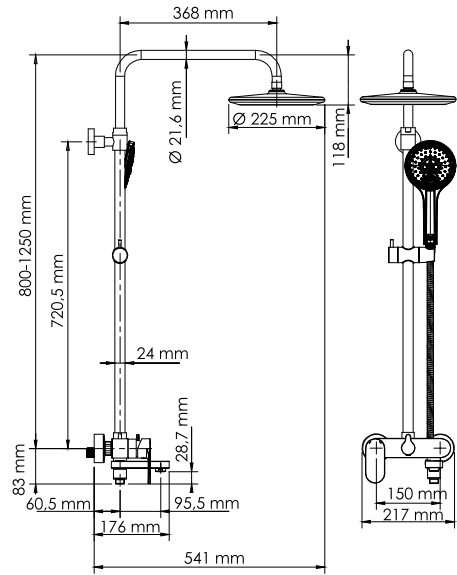

A17401

Размер: Ø 225 мм
Материал:
ABS-пластик.
Форсунки: 76 шт.

Переключение потока воды смеситель / лейка с помощью поворотного излива

Душевой комплект, 800/1250x541 мм Латунь, ABS-пластик, покрытие черный Soft-touch

В комплект входит:

- Смеситель для ванны с коротким изливом;
- Стойка для душа Ø 24 мм, регулируемая по высоте, 800/1250 мм;
- Душевая насадка, Ø 225 мм, ABS-пластик, 76 форсунок;
- Шланг ПВХ 1500 мм, подключение к лейке;
- Лейка 3-функциональная с системой защиты от известковых отложений;
- Набор для крепежа.

Смеситель для ванны:

- Керамический картридж 35 мм Sedal (Испания);
- Пластиковый аэратор Neoperl HONEYCOMB для равномерного распределения струи;
- Керамический поворотный переключатель;
- Покрытие черный Soft-touch.

Режимы лейки:

Универсальный
Мягкая струя специальным образом насыщается пузырьками воздуха.

Массажный
Мощная струя воды максимально расслабляет тело.

Комбинированный
Одновременная подача мягкой и массажной струи.

Удлинитель помогут увеличить высоту душевой системы

+300-420 мм

Подробности на стр. 230