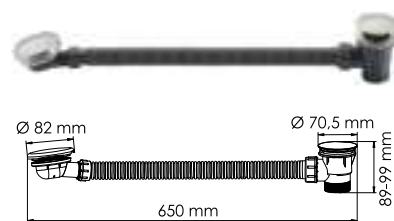

A075
Слив-перелив для ванны
Покрытие никель.
В комплект входит:
- Декоративная панель перелива;
- Гибкий ПВХ шланг;
- Донный клапан.