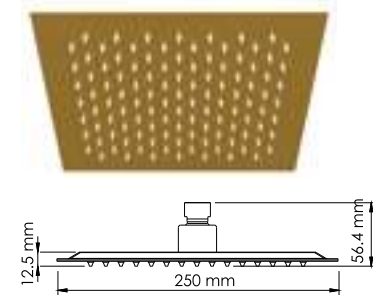

A198
Верхняя душевая насадка
Нержавеющая сталь,
PVD-покрытие «матовое золото».
112 форсунок