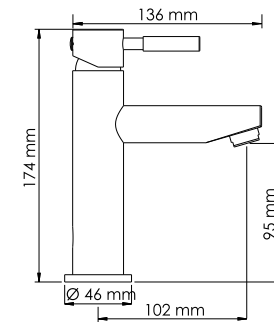

В комплект к смесителю входит:

- Гибкая подводка Sedal (Испания) резьба G1/2, длина 370 мм;
- Набор для монтажа.