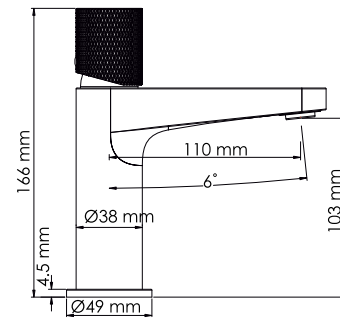

Ems 7603 Смеситель для раковины

Характеристики:

- Керамический картридж 28 мм, Sedal (Испания);
- Встроенный пластиковый аэратор Neoperl CASCADE (Германия) для равномерного распределения струи;
- PVD-покрытие («глянцевое золото»).

Входит в комплект:

- Гибкая подводка G1/2, 430 мм, Sedal (Испания);
- Набор для монтажа.