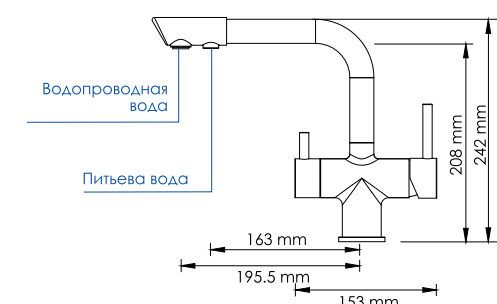

В комплект к смесителю входит:

- Гибкая подводка Sedal (Испания) резьба G1/2, длина 400 мм;
- Набор для монтажа;
- Пластиковый уплотнитель для монтажа.

Смеситель с возможностью подключения любого стандартного фильтра для очистки воды. Регулировка подачи очищенной питьевой воды осуществляется с помощью поворота ручки смесителя.