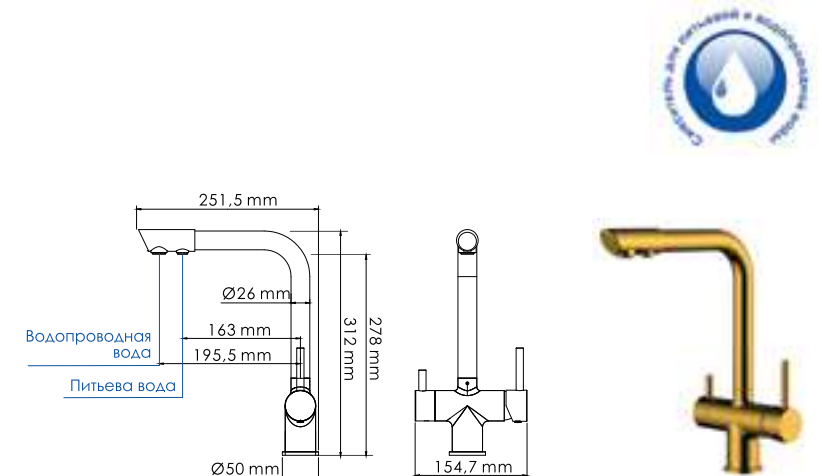

В комплект к смесителю входит:

- Гибкая подводка G1/2, 430 мм, Sedal (Испания)
- Набор для монтажа,
- Пластиковый уплотнитель для монтажа.

Смеситель с возможностью подключения любого стандартного фильтра для очистки воды. Регулировка подачи очищенной питьевой воды осуществляется с помощью поворота ручки смесителя.