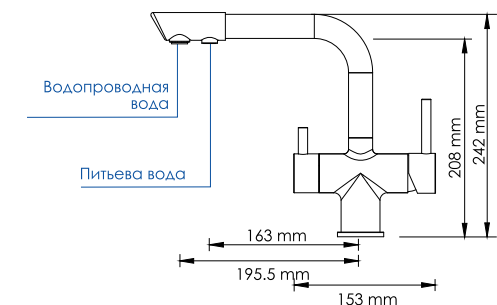

В комплект к смесителю входит:

- Гибкая подводка Sedal (Испания) резьба G1/2, длина 400 мм;
- Набор для монтажа;
- Пластиковый уплотнитель для монтажа.

Смеситель с возможностью подключения любого стандартного фильтра для очистки воды. Регулировка подачи очищенной питьевой воды осуществляется с помощью поворота ручки смесителя.