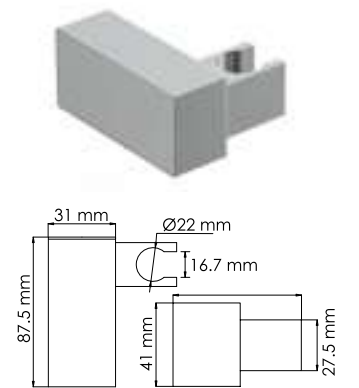

A321
Настенный держатель лейки
ABS-пластик, покрытие никель