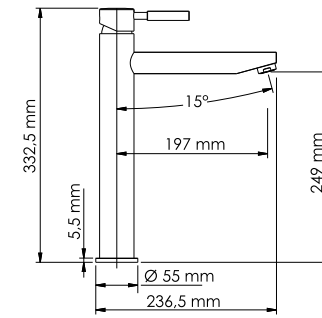

**В комплект к смесителю входит:**

- Гибкая подводка Sedal (Испания) резьба G1/2, длина 370 мм;
- Набор для монтажа.

**Main 4104****Смеситель для умывальника****Характеристики:**

- Керамический картридж 25 мм, Sedal (Испания);
- Встроенный пластиковый аэратор Neoperl HONEYCOMB (Германия) для равномерного распределения струи с ограничением потока воды 5 л/мин;
- Хромоникелевое покрытие.