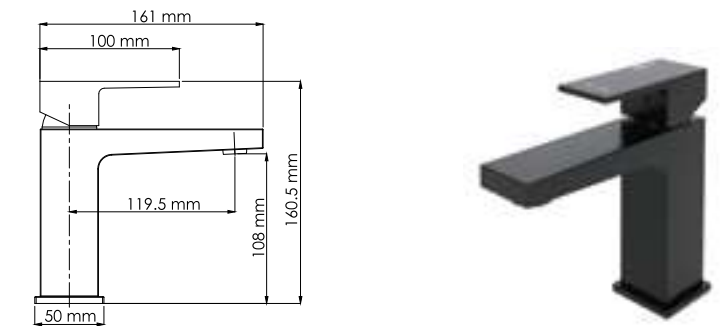

**В комплект к смесителю входит:**

- Гибкая подводка G1/2, 430 мм, Sedal (Испания)
- Набор для монтажа.

**Abens 2003H**

**Смеситель для умывальника**

**Характеристики:**

- Керамический картридж 35 мм, Sedal (Испания);
- Встроенный пластиковый аэратор Neoperl HONEYCOMB (Германия) для равномерного распределения струи;
- Покрытие черный Soft-touch.