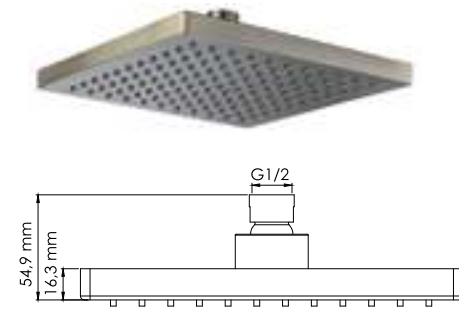

A140
Верхняя душевая насадка
200x200 мм, 144 форсунки.
Покрытие «светлая бронза»