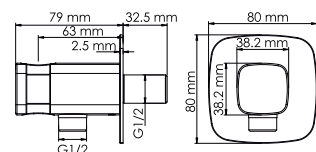

A313 NEW
Переключатель на 3 выхода

1. **Характеристики:**
   - Переключатель на три выхода;
   - Хромоникелевое покрытие.

1. **Входит в комплект:**
   - Комплект скрытого монтажа;
   - Наружная часть смесителя.