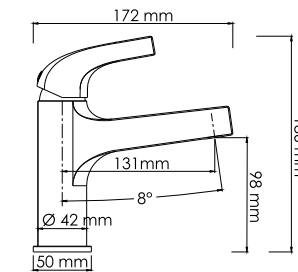

В комплект к смесителю входит:

- Гибкая подводка G1/2, 430 мм, Sedal (Испания)
- Набор для монтажа.