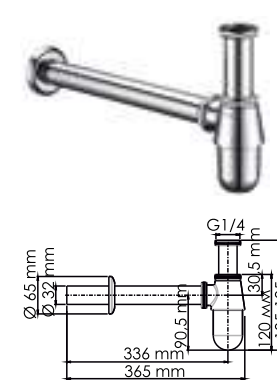

A071 Сифон для раковины