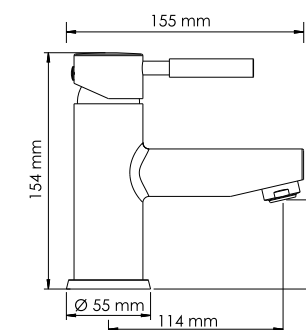

##### В комплект к смесителю входит:

- Гибкая подводка Sedal (Испания) резьба G1/2, длина 400 мм (со штуцером);
- Набор для монтажа.