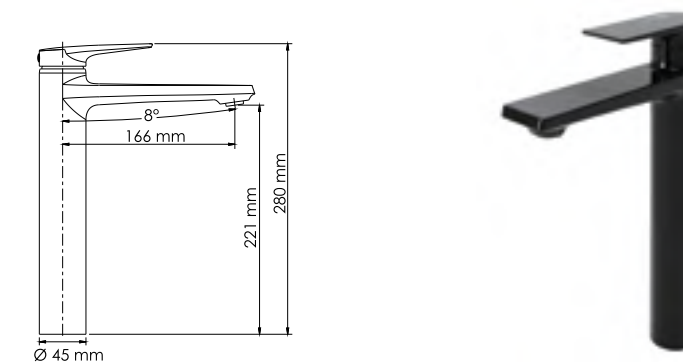

В комплект к смесителю входит:

- Гибкая подводка G1/2, 370 мм, Sedal (Испания)
- Набор для монтажа.