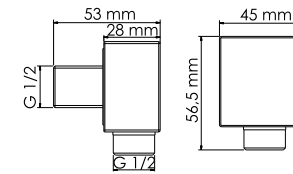

A221
Подключение шланга
Латунь, покрытие черный Soft-touch