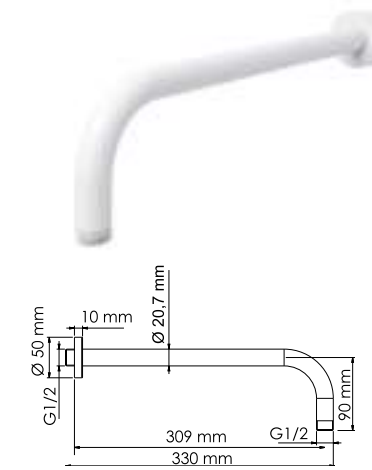

A146
Настенный верхний излив
для душа
покрытие белый Soft-touch.