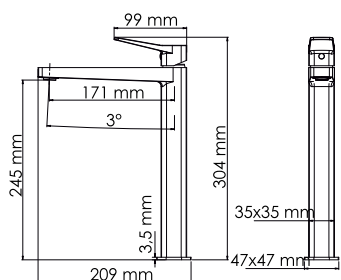

Aula 1103H
Смеситель для раковины

1. **Характеристики:**
2. Керамический картридж 28 мм, Sedal (Испания);
   - Встроенный пластиковый аэратор Neoperl CASCADE (Германия) для равномерного распределения струи;
   - Хромоникелевое покрытие.

1. **Входит в комплект:**
2. Гибкая подводка G1/2, 370 мм, Sedal (Испания);
   - Набор для монтажа.