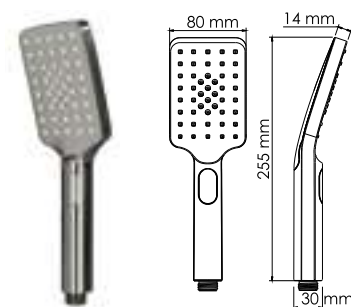

A202
Лейка 3-функциональная
с системой защиты от известковых отложений.
PVD-покрытие «оружейная сталь».