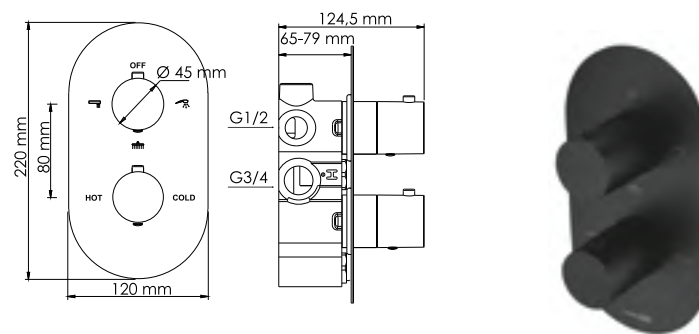

В комплект к смесителю входит:

- Наружная часть смесителя;
- Комплект скрытого монтажа.