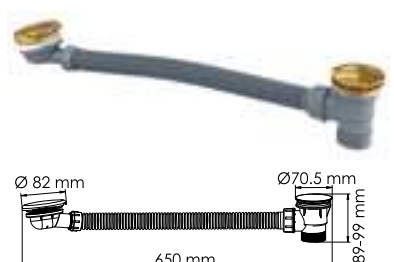

A189
Подключение шланга с настенным держателем лейки.
PVD-покрытие «глянцевое золото».

A206
Слив-перелив для ванны
Латунь, ПВХ,
PVD-покрытие «глянцевое золото».