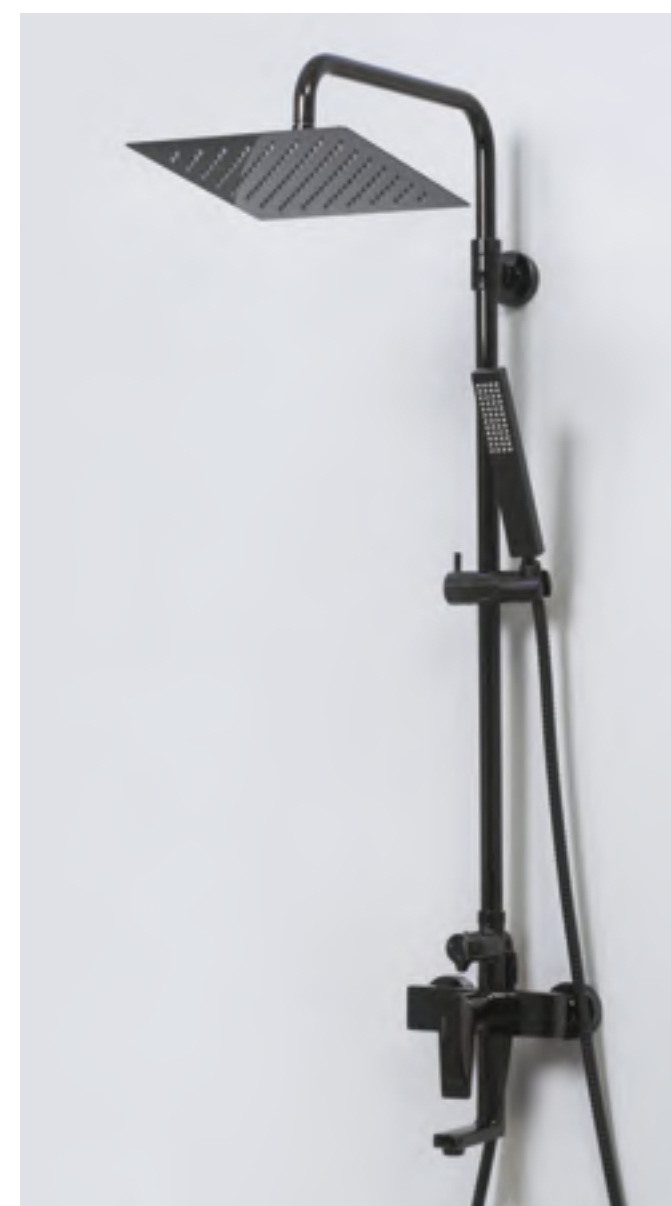

Монтаж, подключение

Душевой комплект легко монтируется к стене с помощью двух эксцентриков (подключение смесителя) и одного крепежного элемента (крепление стойки для душа к стене).

Душевая насадка

Душевая насадка производится из нержавеющей стали. Форсунки из силикона с системой защиты от известковых отложений. Насадка крепится к штанге при помощи шарнирного соединителя, внутрь которого встроен сетчатый аэратор для равномерного распределения воды. Также шарнирный соединитель позволяет менять угол наклона душевой насадки от 0 до 22 градусов.

Держатель лейки

Держатель с изменяющимся углом поворота лейки 180 градусов. Держатель можно поднять или опустить на любую удобную для Вас высоту, для этого необходимо повернуть рычажок и перемещать по стойке.

Смеситель для ванны с коротким изливом

Поворотный излив со встроенным пластиковым аэратором Neoperl HONEYCOMB (Германия). Керамический картридж 35мм, Sedal (Испания). Переключение душ/лейка/излив при помощи керамического поворотного переключателя.

Регулируемая по высоте стойка

Стойку для душа можно регулировать по высоте. Для этого необходимо выдвинуть верхнюю часть стойки и зафиксировать на необходимой Вам высоте при помощи накидной гайки верхнего крепления.