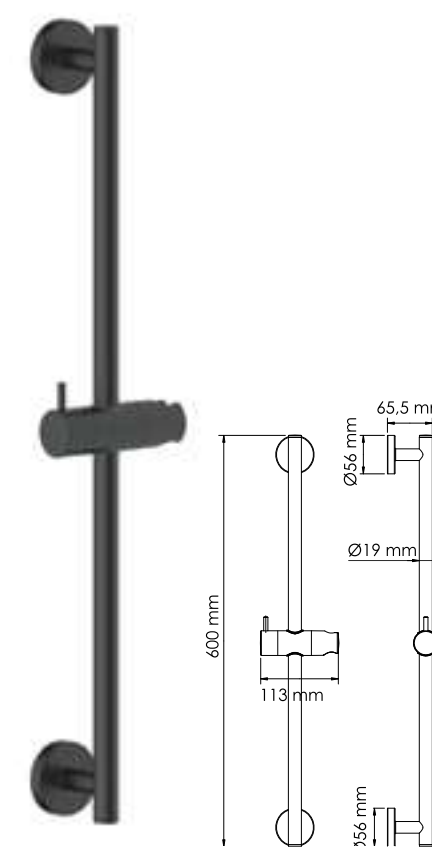

A317
Стойка для душа, 60 см,
Покрытие черный Soft-touch
В комплект входит:
- Стойка для душа Ø 19 мм;
- Регулируемый держатель лейки;
- Набор для крепежа.