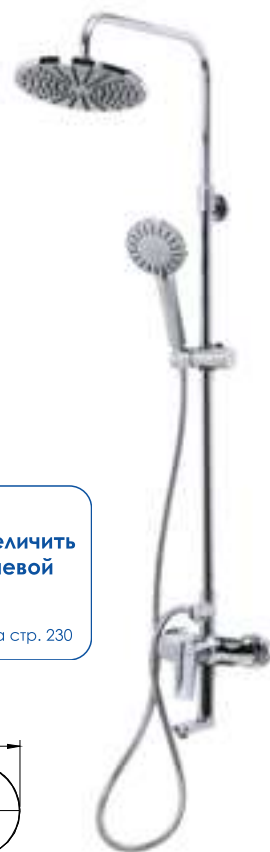

## A16601

Размер: Ø 222 мм  
Материал: ABS-пластик  
Форсунки: 110 шт.

Удлинитель  
помогут увеличить  
высоту душевой  
системы  
+300-420 мм  
Подробности на стр. 230