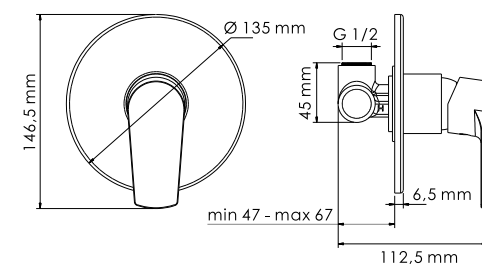

В комплект к смесителю входит:

- Наружная часть смесителя;
- Комплект скрытого монтажа.