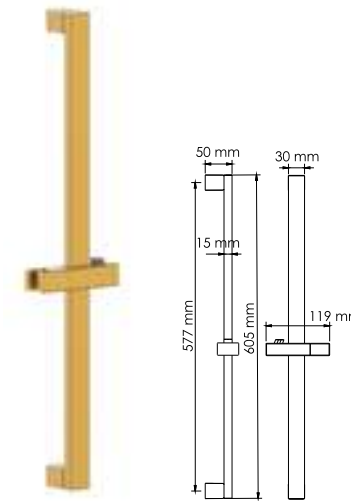

A284
Настенный излив для ванны
PVD-покрытие «матовое золото»

A285
Подключение шланга
PVD-покрытие «матовое золото»

A283
Стойка для душа, 60,5 см,
PVD-покрытие «матовое золото»
В комплект входит:
- Стойка для душа;
- Регулируемый держатель лейки;
- Набор для крепежа.