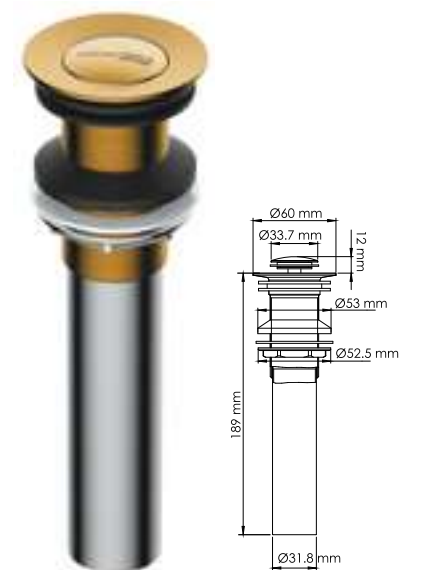

A252 NEW
Донный клапан Push-up
для раковины без перелива.
PVD-покрытие «матовое золото».