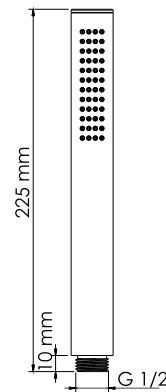

A291
Лейка 1-функциональная
с системой защиты
от известковых отложений.
PVD-покрытие «розовое золото»