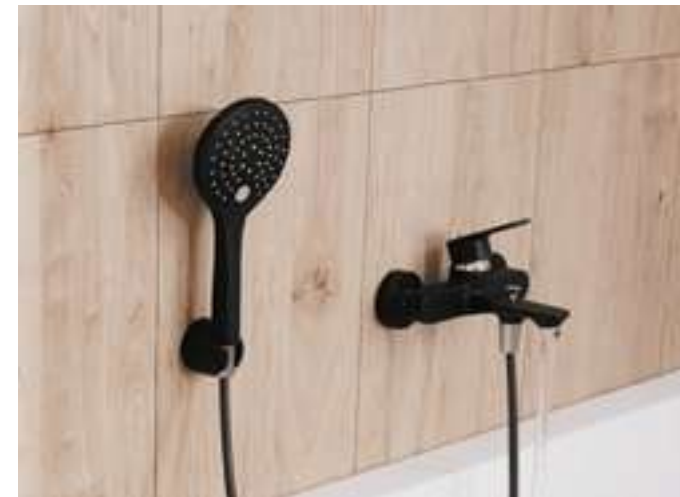

В комплект к смесителю входит:

- Гибкая подводка G1/2, 430 мм, Sedal (Испания);
- Набор для монтажа.