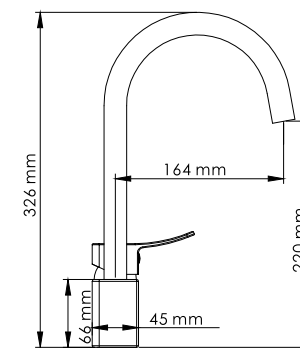

В комплект к смесителю входит:

- Гибкая подводка Sedal (Испания) резьба G1/2, длина 370 мм;
- Ключ для аэратора;
- Набор для монтажа;
- Пластиковый уплотнитель для монтажа.