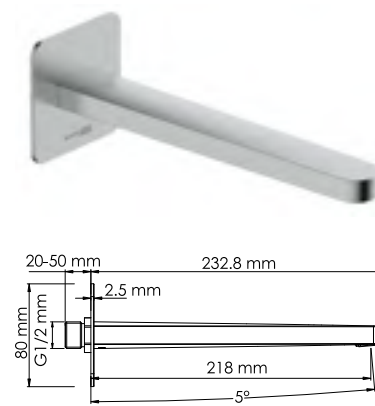

A274
Настенный излив для ванны
покрытие никель