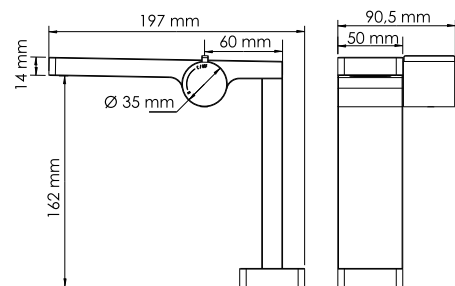

В комплект к смесителю входит:

- Гибкая подводка G1/2, 430 мм, Sedal (Испания);
- Ключ для аэратора;
- Набор для монтажа.

Внимание! Для для смесителей с прогрессивным картриджем подключение горячей воды только слева, холодной воды только справа!