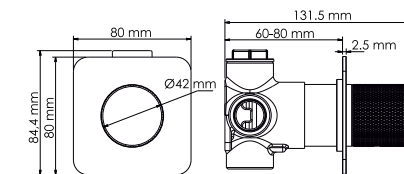

A293
Переключатель на 2 выхода

Характеристики:
- Переключатель на два выхода;
- Хромоникелевое покрытие.

Входит в комплект:
- Комплект скрытого монтажа;
- Наружная часть смесителя.