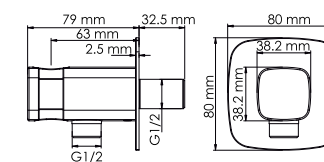

Входит в комплект:

- Комплект скрытого монтажа;
- Наружная часть смесителя.

A327

**Подключение шланга
хромоникелевое покрытие**