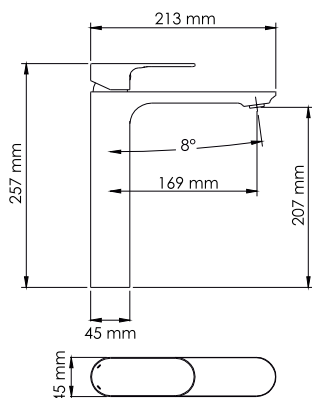

**В комплект к смесителю входит:**

- Гибкая подводка G1/2, 370 мм, Sedal (Испания);
- Набор для монтажа.

**Elbe 7410****Смеситель для умывальника с прогрессивным картриджем****Характеристики:**

- Прогрессивный керамический картридж 25 мм;
- Встроенный пластиковый аэратор Neoperl SLIM (Германия) для равномерного распределения струи;
- Покрытие черный Soft-touch.