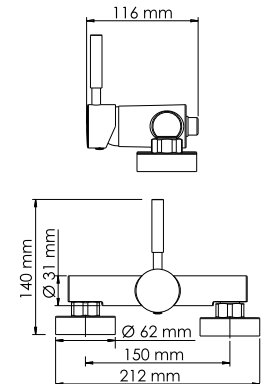

В комплект к смесителю входит:

- Металлический шланг 1500 мм;
- 3-функциональная лейка с системой защиты от известковых отложений;
- Фиксированное настенное крепление для душа.