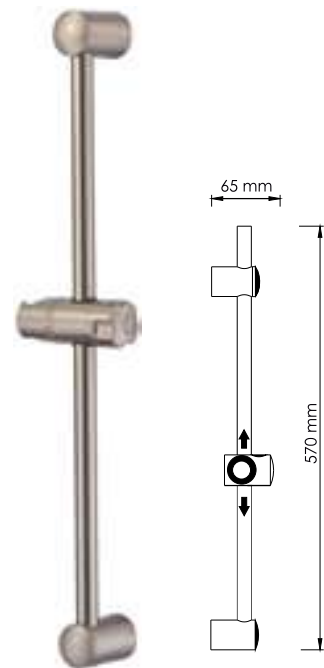

**В комплект входит:**

- Наружная часть смесителя;
- Комплект скрытого монтажа.

**Внимание! Для термостатических смесителей подключение горячей воды только слева, холодной воды только справа!**

**A012**  
**Стойка для душа 57 см**  
Покрытие никель.  
В комплект входит:  
- Держатель лейки поворотный;  
- Набор для крепежа.