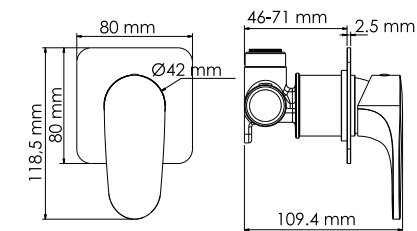

Weida 3151 Смеситель для душа

Характеристики:
- Керамический картридж 35 мм, Sedal (Испания);
- Хромоникелевое покрытие.

Входит в комплект:
- Комплект скрытого монтажа;
- Наружная часть смесителя.