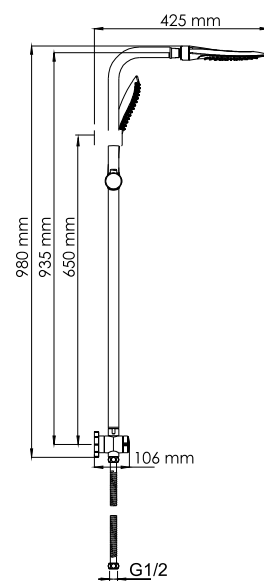

## A045

Размер: 246x190 мм  
Материал: ABS-пластик  
Форсунки: 110 шт