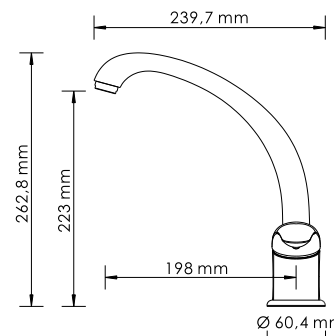

В комплект к смесителю входит:

- Гибкая подводка Sedal (Испания) резьба G1/2, длина 370 мм;
- Набор для монтажа;
- Пластиковый уплотнитель для монтажа.