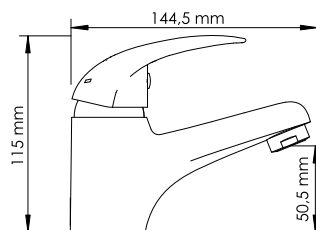

В комплект к смесителю входит:

- Гибкая подводка Sedal (Испания) резьба G1/2, длина 370 мм;
- Набор для монтажа.