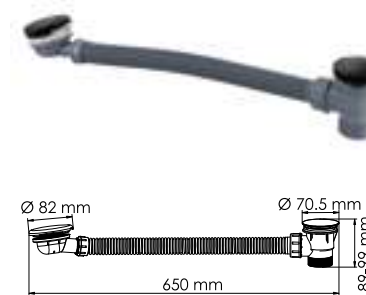

A159
Слив-перелив для ванны
Латунь, ПВХ, покрытие черный Soft-touch.