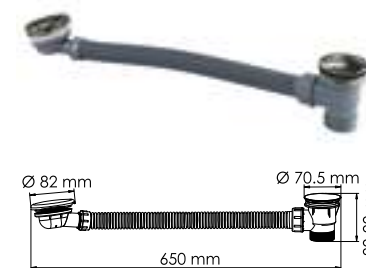

A205
Слив-перелив для ванны
Латунь, ПВХ,
PVD-покрытие «оружейная сталь».