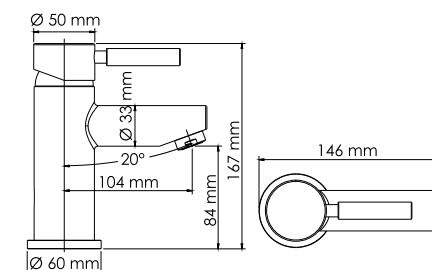

В комплект к смесителю входит:

- Гибкая подводка Sedal (Испания) G1/2, 370 мм;
- Набор для монтажа.