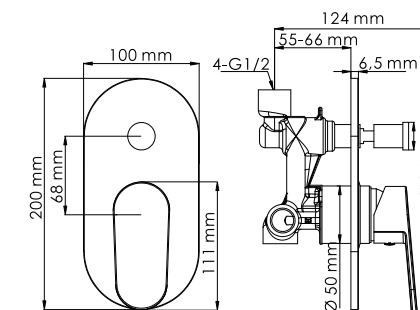

В комплект к смесителю входит:

- Наружная часть смесителя;
- Комплект скрытого монтажа.