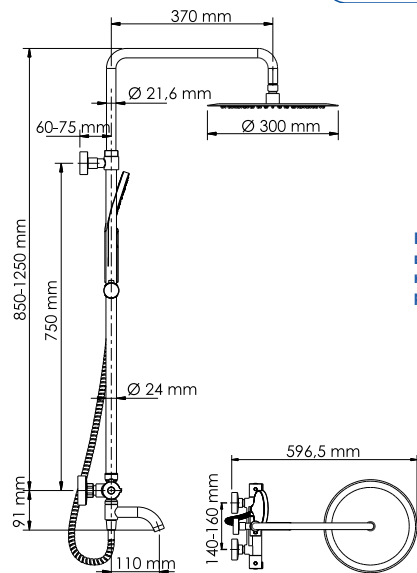

A18801 Thermo

Размер: Ø 300 мм
Материал:
нержавеющая сталь.
Форсунки: 168 шт.

Удлинитель
помогут увеличить
высоту душевой
системы
+300-420 мм
Подробности на стр. 230

Переключение потока
воды смеситель/лейка
с помощью поворотного излива