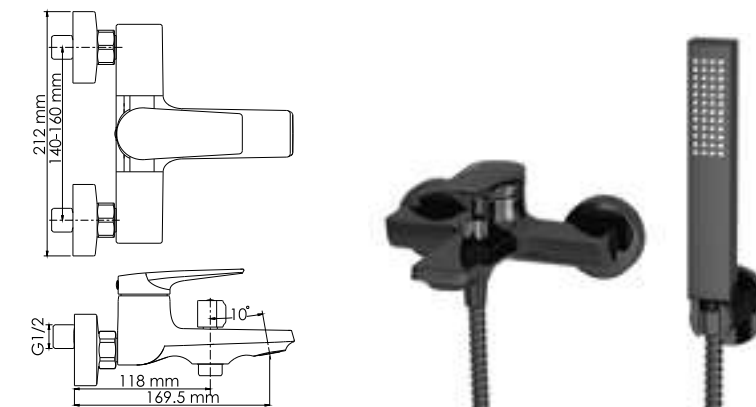

В комплект к смесителю входит:

- Лейка 1-функциональная с системой защиты от известковых отложений;
- Шланг металлический 1500 мм, подключение к лейке;
- Фиксированное настенное крепление для лейки;
- Набор для монтажа.

Glan 6603

Смеситель для умывальника

Характеристики:

- Керамический картридж 35 мм, Sedal (Испания);
- Встроенный пластиковый аэратор Neoperl HONEYCOMB (Германия) для равномерного распределения струи;
- PVD-покрытие черный глянец.