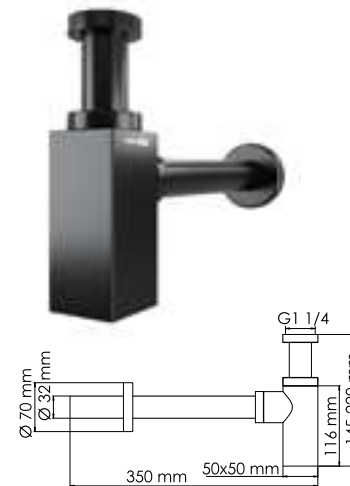

A169
Сифон для раковины
покрытие черный Soft-touch.