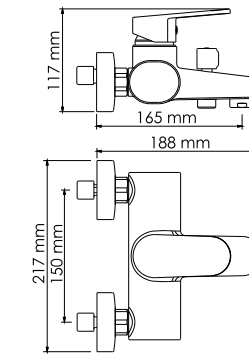

В комплект к смесителю входит:

- Металлический шланг 1500 мм;
- 3-функциональная лейка с системой защиты от известковых отложений;
- Поворотное настенное крепление для душа.