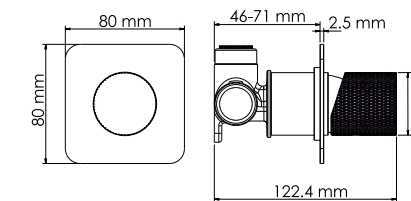

Входит в комплект:

- Комплект скрытого монтажа;
- Наружная часть смесителя.