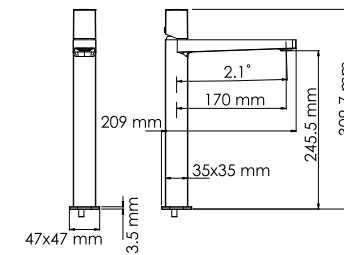

Saale 9503H
Смеситель для раковины

1. **Характеристики:**
2. Керамический картридж 28 мм, Sedal (Испания);
   - Встроенный пластиковый аэратор Neoperl CASCADE (Германия) для равномерного распределения струи;
   - Покрытие белый Soft-touch.

1. **Входит в комплект:**
2. Гибкая подводка G1/2, 370 мм, Sedal (Испания);
   - Набор для монтажа.