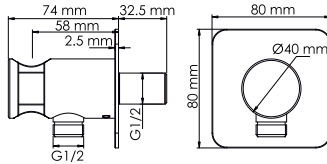

A271
Подключение шланга
хромоникелевое покрытие