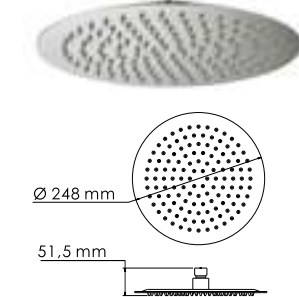

A121
Душевая насадка
126 форсунок
Покрытие никель