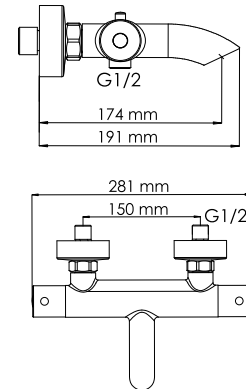

В комплект к смесителю входит:

- Набор для монтажа;
- Ключ для аэратора.

Внимание! Для термостатических смесителей подключение горячей воды только слева, холодной воды только справа!