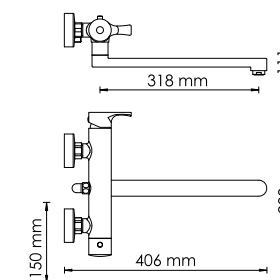

В комплект к смесителю входит:

- Металлический шланг 1500 мм;
- 5-функциональная лейка с системой защиты от известковых отложений;
- Поворотное настенное крепление для душа.