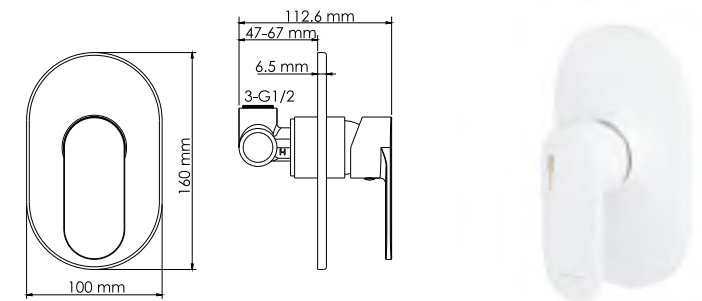

В комплект к смесителю входит:

- Наружная часть смесителя;
- Комплект крытого монтажа.