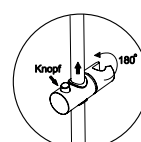

Держатель лейки

Держатель с изменяющимся углом поворота лейки 180 градусов. Держатель можно поднять или опустить на любую удобную для Вас высоту, для этого необходимо нажать кнопку и, удерживая, перемещать по стойке.