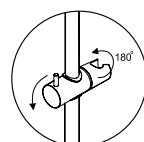

Держатель лейки

Держатель с изменяющимся углом поворота лейки 180 градусов. Держатель можно зафиксировать на удобной для Вас высоте, после чего жестко закрепить.