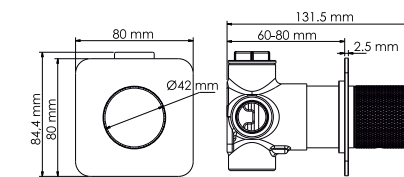

Входит в комплект:

- Комплект скрытого монтажа;
- Наружная часть смесителя.