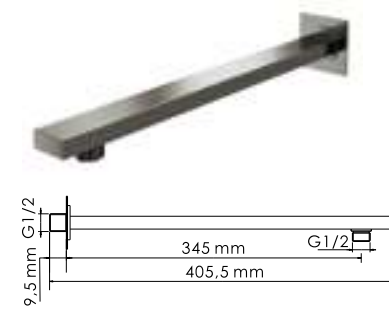

A182
Настенный верхний излив для душа
PVD-покрытие «оружейная сталь».