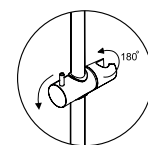

Держатель лейки
Держатель с изменяющимся углом поворота лейки 180 градусов. Держатель можно зафиксировать на удобной для Вас высоте, после чего жестко закрепить.