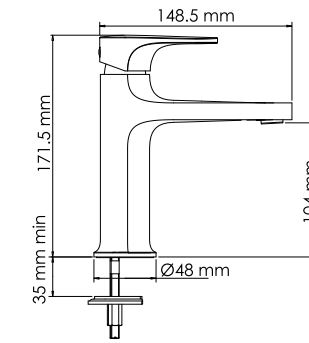

Weida 3103 Смеситель для раковины

Характеристики:
- Керамический картридж 28 мм, Sedal (Испания);
- Встроенный пластиковый аэратор Neoperf CASCADE (Германия) для равномерного распределения струи;
- Хромоникелевое покрытие.

Входит в комплект:
- Гибкая подводка G1/2, 430 мм, Sedal (Испания);
- Набор для монтажа.