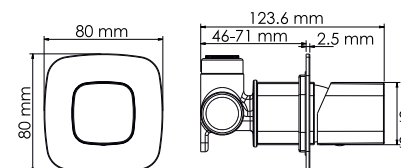

В комплект к смесителю входит:

- Комплект скрытого монтажа;
- Наружная часть смесителя.