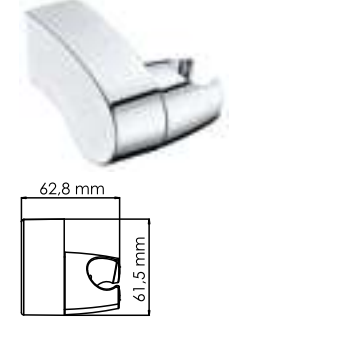

A014 Держатель лейки
поворотный.