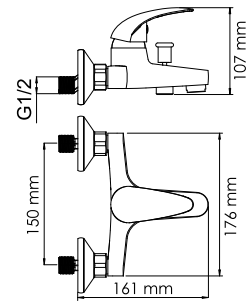

Isen 2601 Смеситель для ванны с коротким изливом

Характеристики:

- Керамический картридж 35 мм, Sedal (Испания);
- Встроенный пластиковый аэратор Neoperl HONEYCOMB (Германия) для равномерного распределения струи;
- Хромоникелевое покрытие;
- Автоматический кнопочный переключатель на душ.

В комплект к смесителю входит:

- Металлический шланг 1500 мм;
- 1-функциональная лейка с системой защиты от известковых отложений;
- Фиксированное настенное крепление для душа.