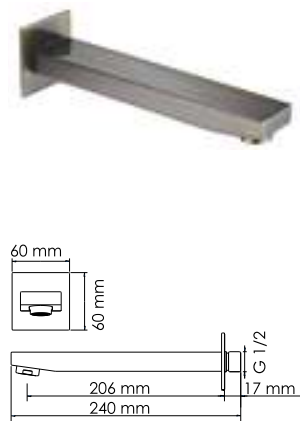

A107
Настенный излив для ванны
Покрытие «светлая бронза»