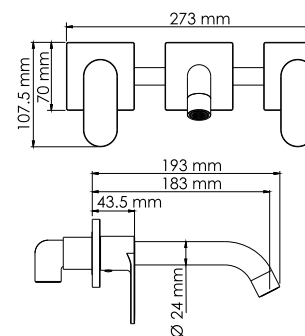

В комплект к смесителю входит:

- Комплект скрытого монтажа.