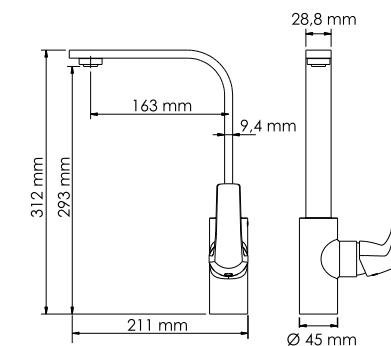

В комплект к смесителю входит:

- Гибкая подводка G1/2, 430 мм, Sedal (Испания)
- Набор для монтажа.