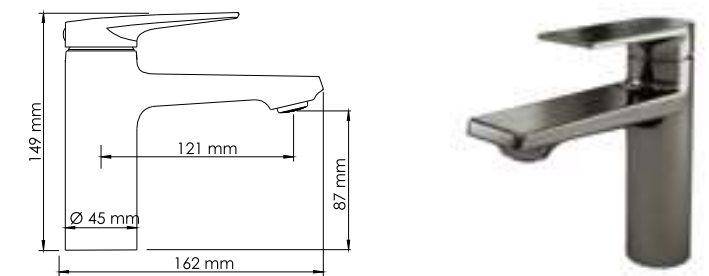

В комплект к смесителю входит:

- Гибкая подводка G1/2, 430 мм, Sedal (Испания)
- Набор для монтажа.

Wiese 8403H

Смеситель для умывальника

Характеристики:

- Керамический картридж 35 мм, Sedal (Испания);
- Встроенный пластиковый аэратор Neoperf HONEYCOMB (Германия) для равномерного распределения струи;
- PVD-покрытие «оружейная сталь».