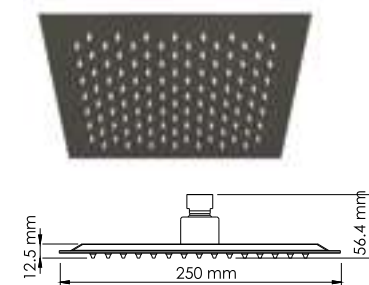

A200
Верхняя душевая насадка
Нержавеющая сталь,
PVD-покрытие «оружейная сталь».
112 форсунок