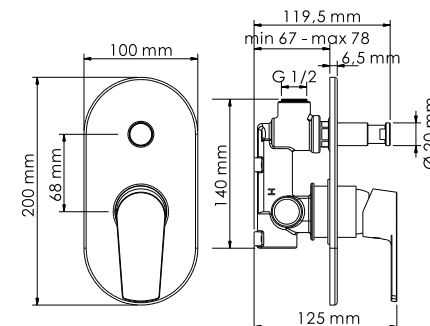

В комплект к смесителю входит:

- Наружная часть смесителя;
- Комплект скрытого монтажа.