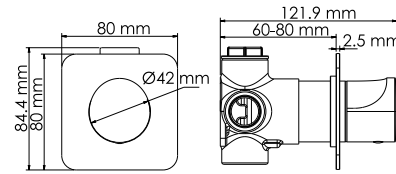

A268
Переключатель на 2 выхода

Характеристики:

- Переключатель на два выхода;
- Хромоникелевое покрытие.

Входит в комплект:

- Комплект скрытого монтажа;
- Наружная часть смесителя.