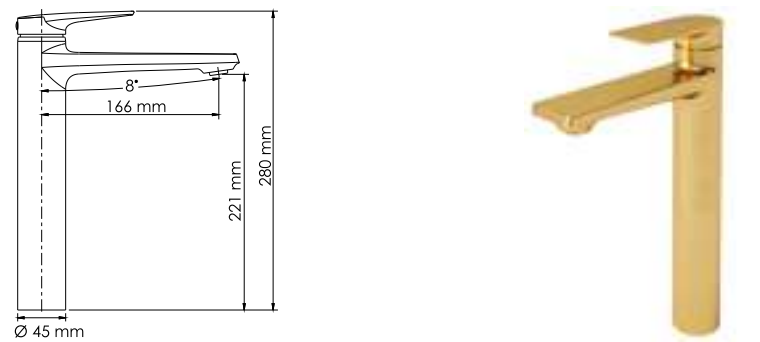

В комплект к смесителю входит:

- Гибкая подводка G1/2, 370 мм, Sedal (Испания)
- Набор для монтажа.