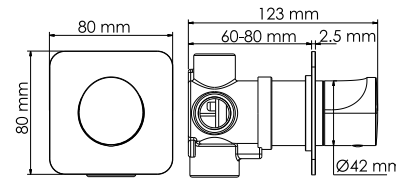

A278
Переключатель на 3 выхода

Характеристики:
- Переключатель на три выхода;
- PVD-покрытие («глянцевое золото»).

Входит в комплект:
- Комплект скрытого монтажа;
- Наружная часть смесителя.

A279
Настенный излив для ванны
PVD-покрытие («глянцевое золото»)