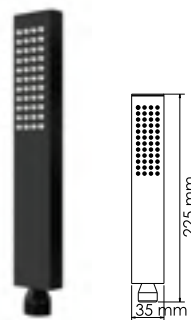

A218
Лейка 1-функциональная
Латунь, покрытие черный Soft-touch