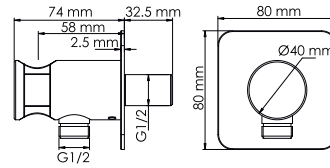

A275
Подключение шланга
покрытие никель