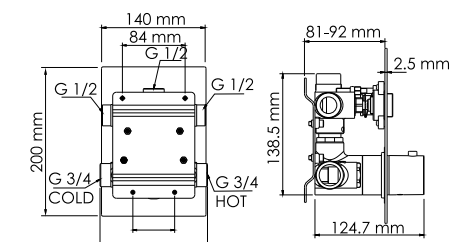

В комплект к смесителю входит:

- Наружная часть смесителя;
- Комплект скрытого монтажа.

Внимание! Для термостатических смесителей подключение горячей воды только слева, холодной воды только справа!