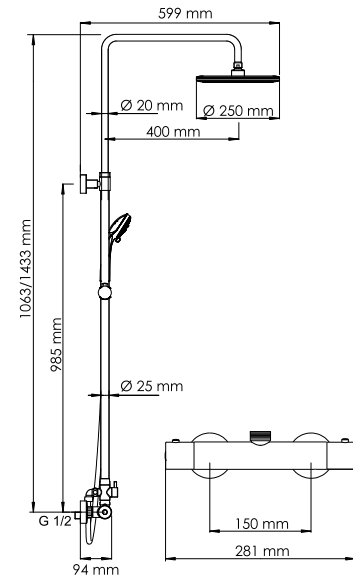

A13302 Thermo

Размер: Ø 250 мм
Материал: ABS-пластик
Форсунки: 135 шт

Удлинитель
помогут увеличить
высоту душевой
системы
+300-420 мм
Подробности на стр. 230

Душевая система с термостатическим смесителем, 1063/1433x599 мм латунь, хромоникелевое покрытие

В комплект входит:

- Термостатический смеситель;
- Стойка для душа Ø 25 мм, регулируемая по высоте, 1063/1433 мм;
- Душевая насадка, Ø 250 мм, ABS-пластик;
- Шланг металлический 1500 мм, подключение к лейке;
- Лейка 3-функциональная с системой защиты от известковых отложений;
- Набор для крепежа.

Термостатический смеситель для душа:

- Термостатический картридж Vermet (Франция);
- Керамический поворотный переключатель Flühs (Германия);
- Эксцентрики с фильтром;
- Хромоникелевое покрытие.

В комплект входит:

- Обратные клапаны Neoperl (Германия).

Режимы лейки:

Универсальный
Мягкая струя специальным образом насыщается пузырьками воздуха.

Массажный
Мощная струя воды максимально расслабляет тело.

Комбинированный
Одновременная подача мягкой и массажной струи.

Монтаж, подключение

Душевая система легко монтируется к стене с помощью двух эксцентриков (подключение смесителя) и одного крепежного элемента (крепление стойки для душа к стене).

Внимание! Для термостатических смесителей подключение горячей воды только слева, холодной воды только справа!

Держатель лейки

Держатель с изменяющимся углом поворота лейки 180 градусов. Держатель можно поднять или опустить на любую удобную для Вас высоту, для этого необходимо нажать кнопку и, удерживая, перемещать по стойке.

Регулируемая по высоте стойка

Стойку для душа можно регулировать по высоте. Для этого необходимо выдвинуть верхнюю часть стойки и зафиксировать на необходимой Вам высоте при помощи гайки верхнего крепления.

Душевая насадка

Душевая насадка для комплекта производится из ABS-пластика. Форсунки из силикона с системой защиты от известковых отложений. Насадки крепятся к шлангу при помощи шарнирного соединителя, внутрь которого встроен сетчатый аэратор для равномерного распределения воды. Также шарнирный соединитель позволяет менять угол наклона душевой насадки от 0 до 22 градусов.

Термостатический смеситель для душа

Термостатический смеситель дает возможность автоматически поддерживать заданную температуру. Рабочая температура - орт. 20-50°, max 65°. Рабочее давление - 1 - 5 Bar, орт. 3 Bar. Максимально тестовое давление - 5 Bar. **Необходимо установить понижающие редукторы, если давление в водопроводной сети может превысить 5 бар или разница в давлении между горячей и холодной водой превышает 1 бар.**

Керамический поворотный переключатель