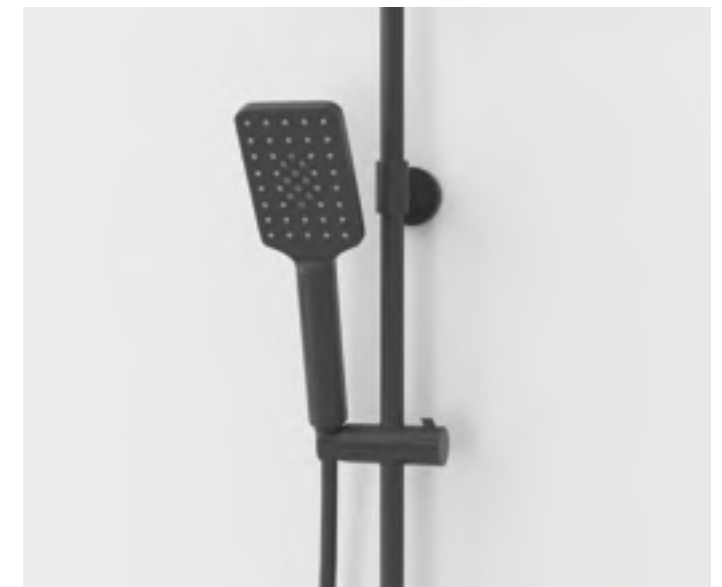

**Удлинитель помогут увеличить высоту душевой системы**  
+300-420 мм  
Подробности на стр. 230

**Монтаж, подключение**

Душевой комплект легко монтируется к стене с помощью двух эксцентров (подключение смесителя) и одного крепежного элемента (крепление стойки для душа к стене).