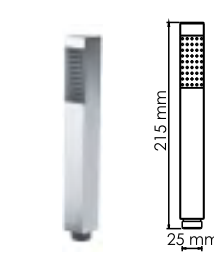

A106
Лейка 1-функциональная
с системой защиты от известковых отложений