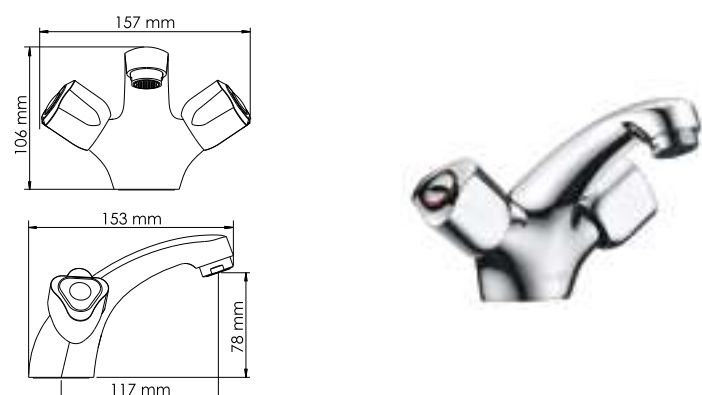

Amper 2903
Смеситель для умывальника

1. **Характеристики:**
2. Керамические кранбуксы 180°;
   - Встроенный пластиковый аэратор Neoperl HONEYCOMB (Германия) для равномерного распределения струи;
   - Хромоникелевое покрытие.