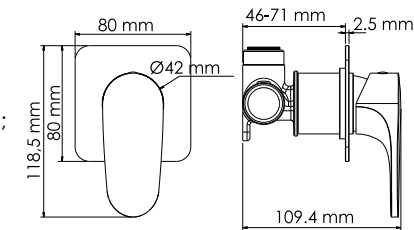

Asphe 7751
Смеситель для душа

1. **Характеристики:**
2. Керамический картридж 35 мм, Sedal (Испания);
   - PVD-покрытие «розовое золото».

1. **Входит в комплект:**
2. Комплект скрытого монтажа;
   - Наружная часть смесителя.