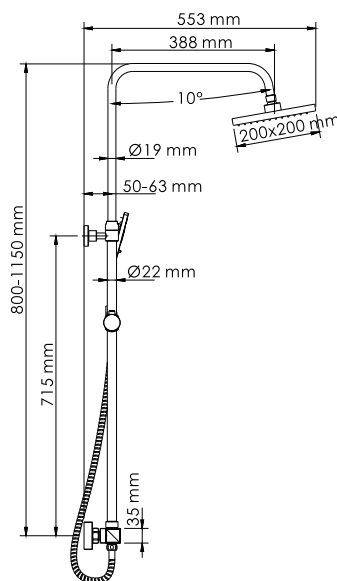

## A15502 Thermo

Размер: 200x200 мм  
Материал: ABS-пластик  
Форсунки: 144 шт.

Удлинитель  
помогут увеличить  
высоту душевой  
системы  
+300-420 мм  
Подробности на стр. 230

Переключатель обеспе-  
чивает подачу воды,  
а также переключает  
поток воды с лейки  
на душевую насадку