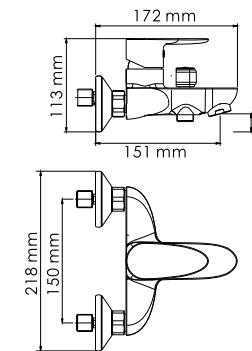

В комплект к смесителю входит:

- Металлический шланг 1500 мм;
- 3-функциональная лейка с системой защиты от известковых отложений;
- Фиксированное настенное крепление для душа.