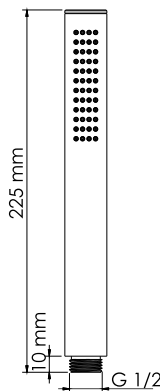

A281
Лейка 1-функциональная
с системой защиты
от известковых отложений.
PVD-покрытие («глянцевое золото»)