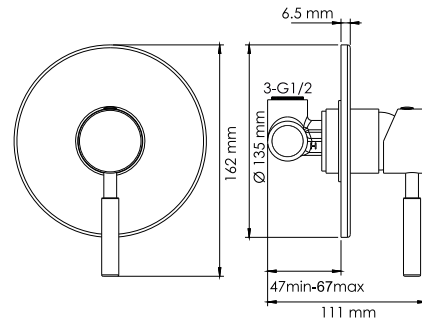

В комплект к смесителю входит:

- Комплект скрытого монтажа;
- Наружная часть смесителя.