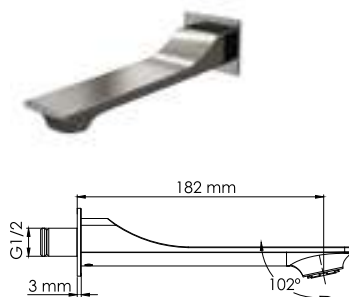

**A325 NEW**  
**Настенный держатель лейки**  
Латунь, PVD-покрытие «оружейная сталь».

**A176**  
**Настенный излив для ванны**  
PVD-покрытие «оружейная сталь».

**A239 NEW**  
**Шланг для душа 1200 мм**  
PVD-покрытие «оружейная сталь».