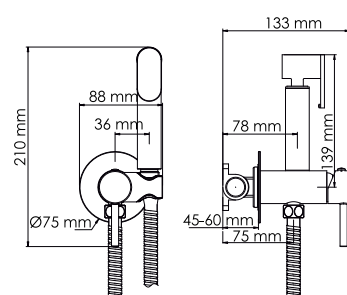

В комплект к смесителю входит:

- Металлический шланг 1200 мм;
- Гигиеническая лейка;
- Набор для монтажа.