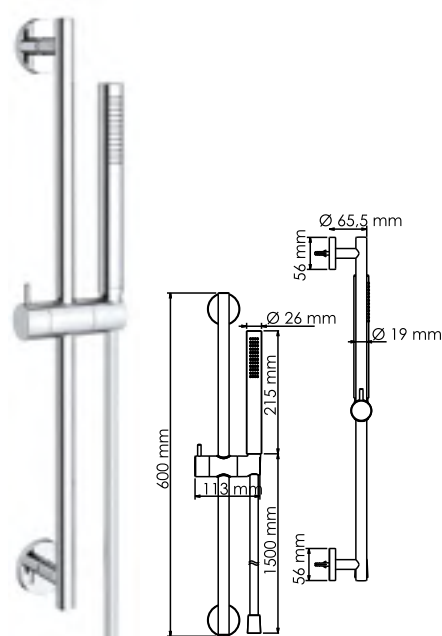

A142
Душевой комплект
В комплект входит:
- Стойка для душа 600 мм;
- Шланг ПВХ 1500 мм;
- Лейка 1-функциональная с системой защиты от известковых отложений;
- Держатель лейки поворотный;
- Набор для крепежа.