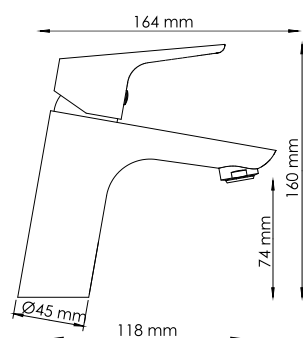

Lirre 4503
Смеситель для умывальника

1. **Характеристики:**
2. Керамический картридж 35 мм, Sedal (Испания);
   - Встроенный силиконовый аэратор Neoperl CASCADE (Германия) для равномерного распределения струи.

1. **В комплект к смесителю входит:**
2. Гибкая подводка G1/2, 400 мм, Sedal (Испания);
   - Набор для монтажа.