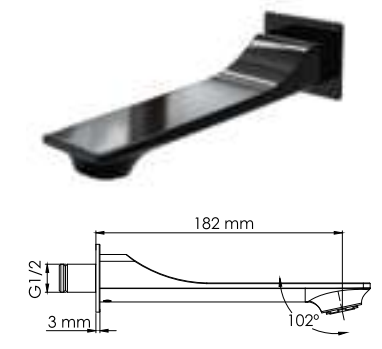

A175
Настенный излив для ванны
PVD-покрытие черный глянец.