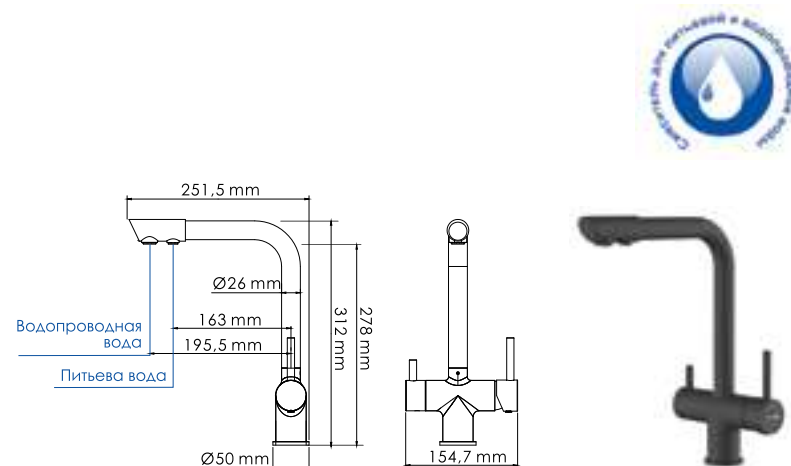

В комплект к смесителю входит:

- Гибкая подводка G1/2, 430 мм, Sedal (Испания)
- Набор для монтажа,
- Пластиковый уплотнитель для монтажа.

Смеситель с возможностью подключения любого стандартного фильтра для очистки воды. Регулировка подачи очищенной питьевой воды осуществляется с помощью поворота ручки смесителя.