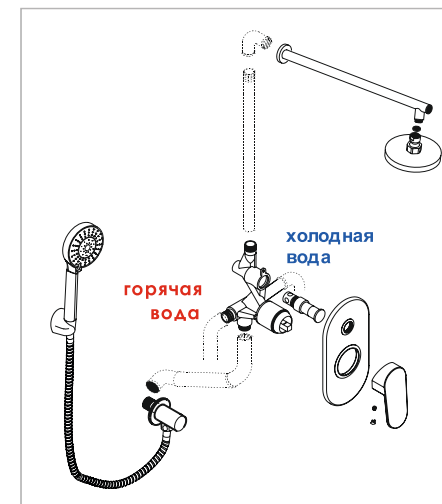

### Варианты подключения встраиваемых смесителей

Схема монтажа смесителя для душа с верхней душевой насадкой

Схема монтажа смесителя для ванны и душа с изливом и верхней душевой насадкой

Схема монтажа смесителя для ванны и душа с верхней душевой насадкой и лейкой