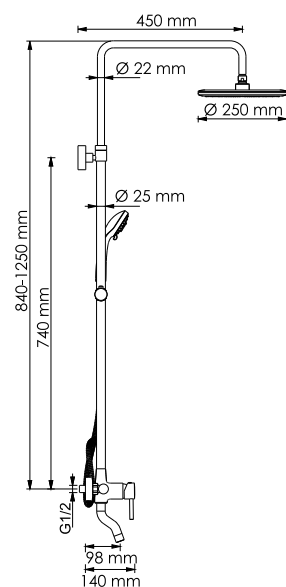

**A14401**

Размер: Ø 250 мм  
Материал: ABS-пластик  
Форсунки: 135 шт

Удлинитель помогут увеличить высоту душевой системы  
+300-420 мм  
Подробности на стр. 230

Переключение потока воды смеситель/душ/лейка с помощью поворота излива