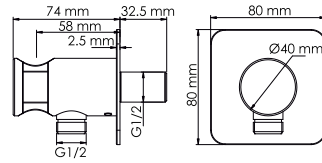

A280
Подключение шланга
PVD-покрытие «глянцевое золото»