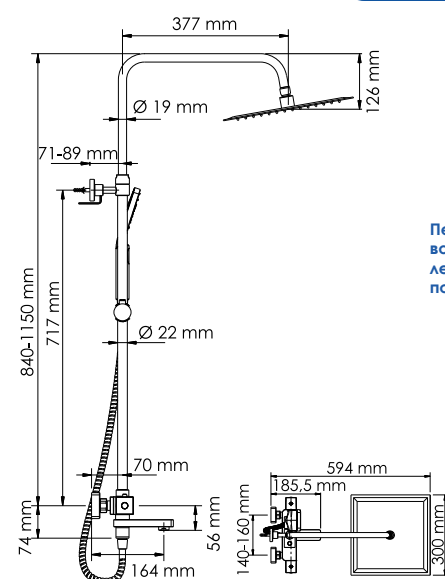

## A19901 Thermo

Размер: 300x300 мм  
Материал:  
нержавеющая сталь.  
Форсунки: 144 шт.

Удлинитель  
помогут увеличить  
высоту душевой  
системы  
+300-420 мм  
Подробности на стр. 230

Переключение потока  
воды смеситель/  
лейка с помощью  
поворотного излива