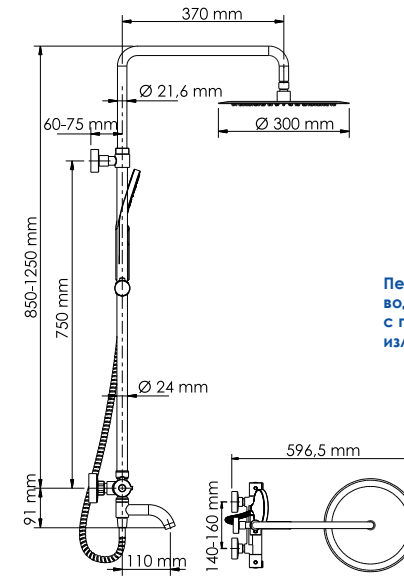

**В комплект входит:**

- Наружная часть смесителя;
- Комплект скрытого монтажа.

**A28801 Thermo**

**Размер: Ø 300 мм**  
**Материал:**  
**нержавеющая сталь.**  
**Форсунки: 168 шт.**

Переключение потока воды смеситель / лейка с помощью поворотного излива