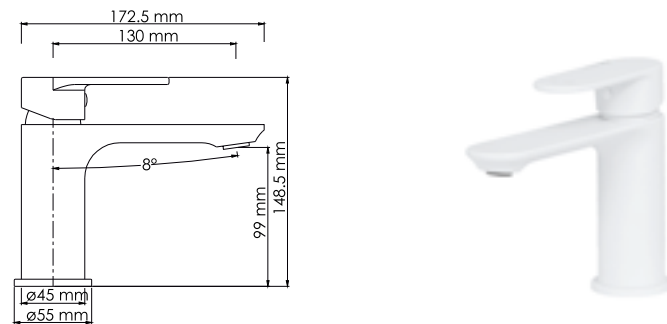

В комплект к смесителю входит:

- Гибкая подводка G1/2, 430 мм, Sedal (Испания)
- Набор для монтажа.