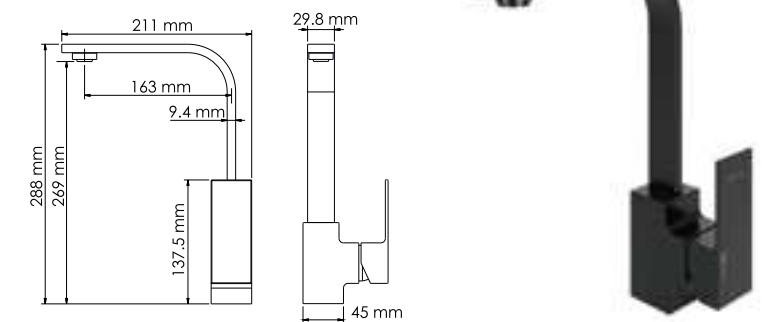

В комплект к смесителю входит:

- Гибкая подводка G1/2, 430 мм, Sedal (Испания)
- Набор для монтажа;
- Пластиковый уплотнитель для монтажа.