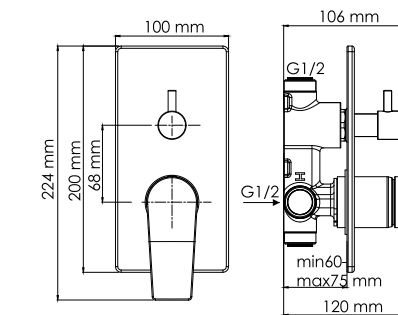

В комплекте идет латунная заглушка, которая позволяет установить смеситель на 2 выхода