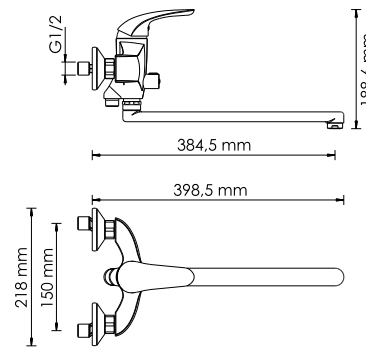

В комплект к смесителю входит:

- Металлический шланг 1500 мм;
- 3-функциональная лейка с системой защиты от известковых отложений;
- Фиксированное настенное крепление для душа.

Rossel 2803

Смеситель для умывальника

Характеристики:

- Керамический картридж 40 мм, Sedal (Испания);
- Встроенный силиконовый аэратор Neoperl CASCADE (Германия) для равномерного распределения струи;
- Хромоникелевое покрытие.