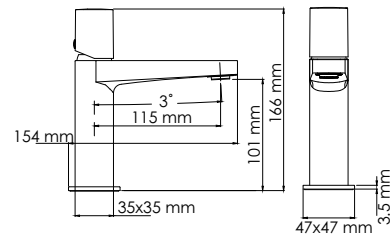

В комплект к смесителю входит:

- Гибкая подводка G1/2, 430 мм, Sedal (Испания);
- Набор для монтажа.