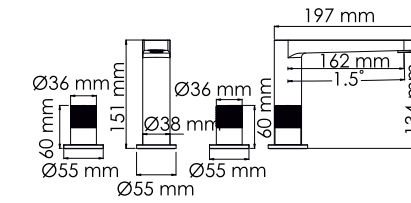

Входит в комплект:

- Гибкая подводка G1/2, 400 мм, Sedal (Испания);
- Набор для монтажа.