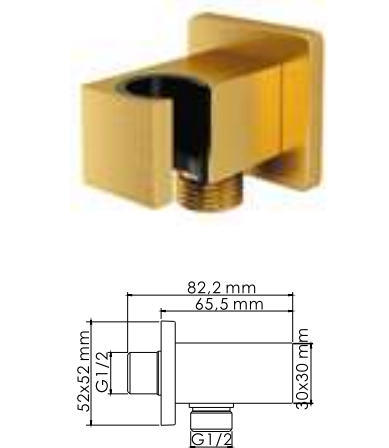

A184
Подключение шланга
с настенным держателем лейки.
PVD-покрытие «матовое золото».