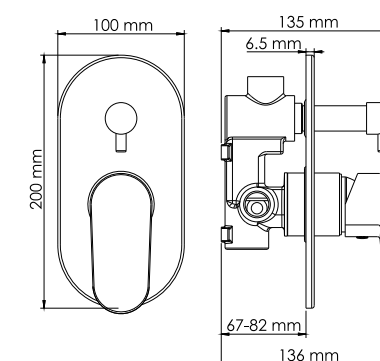

В комплект к смесителю входит:

- Наружная часть смесителя;
- Комплект скрытого монтажа.