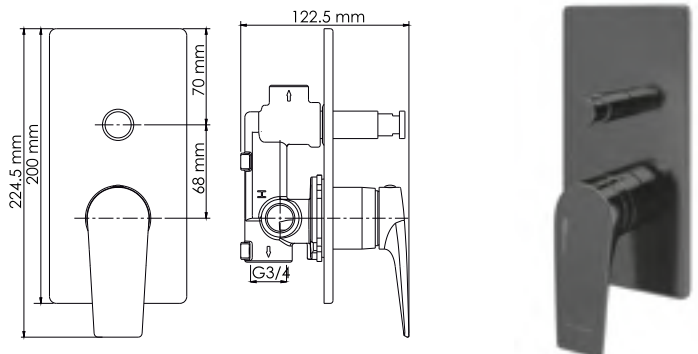

Wiese 8430
Встраиваемый смеситель для раковины

Характеристики:
- Керамический картридж 35 мм, Sedal (Испания);
- Встроенный пластиковый аэратор Neoregl HONEYCOMB (Германия) для равномерного распределения струи;
- PVD-покрытие «оружейная сталь».

В комплект к смесителю входит:
- Комплект скрытого монтажа;
- Наружная часть смесителя.