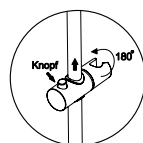

Держатель лейки

Держатель с изменяющимся углом поворота лейки 180 градусов. Держатель можно поднять или опустить на любую удобную для Вас высоту, для этого необходимо нажать кнопку и, удерживая, перемещать по стойке.