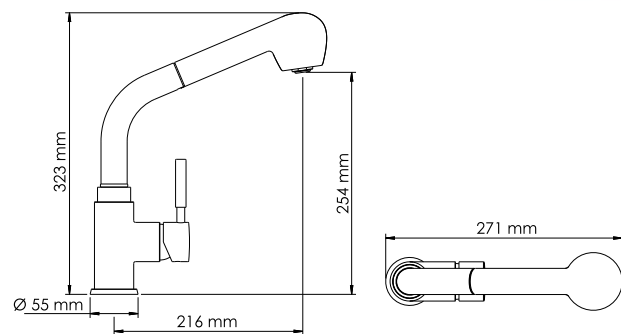

В комплект к смесителю входит:

- Гибкая подводка Sedal (Испания) резьба G1/2, длина 400 мм;
- Выдвижная лейка;
- Шланг нейлоновый 1500 мм;
- Набор для монтажа.