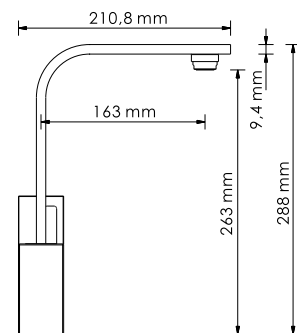

В комплект к смесителю входит:

- Гибкая подводка Sedal (Испания) резьба G1/2, длина 400 мм;
- Набор для монтажа;
- Пластиковый уплотнитель для монтажа.