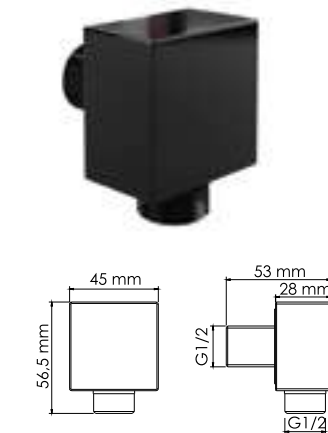

A178
Подключение шланга
PVD-покрытие черный глянец.