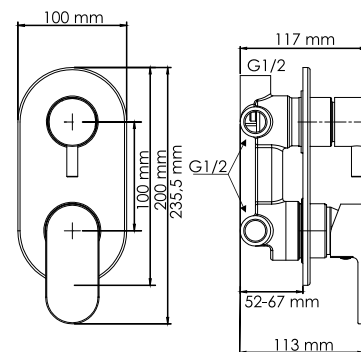

В комплект к смесителю входит:

- Наружная часть смесителя;
- Комплект скрытого монтажа.