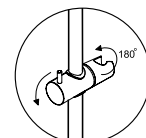

Держатель лейки

Держатель с изменяющимся углом поворота лейки 180 градусов. Держатель можно поднять или опустить на любую удобную для Вас высоту, для этого необходимо повернуть рычажок и перемещать по стойке.