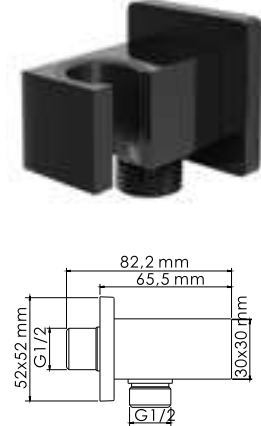

A185
Подключение шланга с настенным держателем лейки.
PVD-покрытие черный глянец.