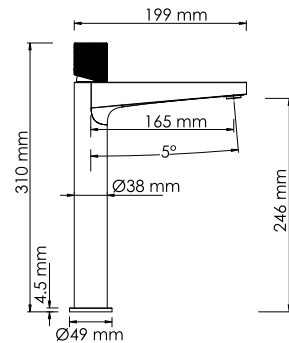

Входит в комплект:

- Гибкая подводка G1/2, 370 мм, Sedal (Испания);
- Набор для монтажа.