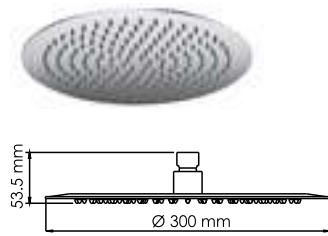

A116 Душевая насадка
нержавеющая сталь,
168 форсунок.