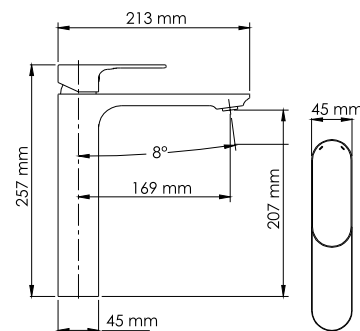

В комплект к смесителю входит:

- Гибкая подводка Sedal (Испания) резьба G1/2, длина 370 мм;
- Набор для монтажа.