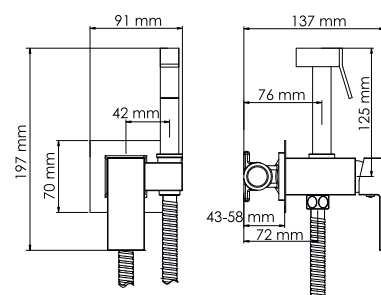

В комплект к смесителю входит:

- Металлический шланг 1200 мм;
- Гигиеническая лейка;
- Набор для монтажа.