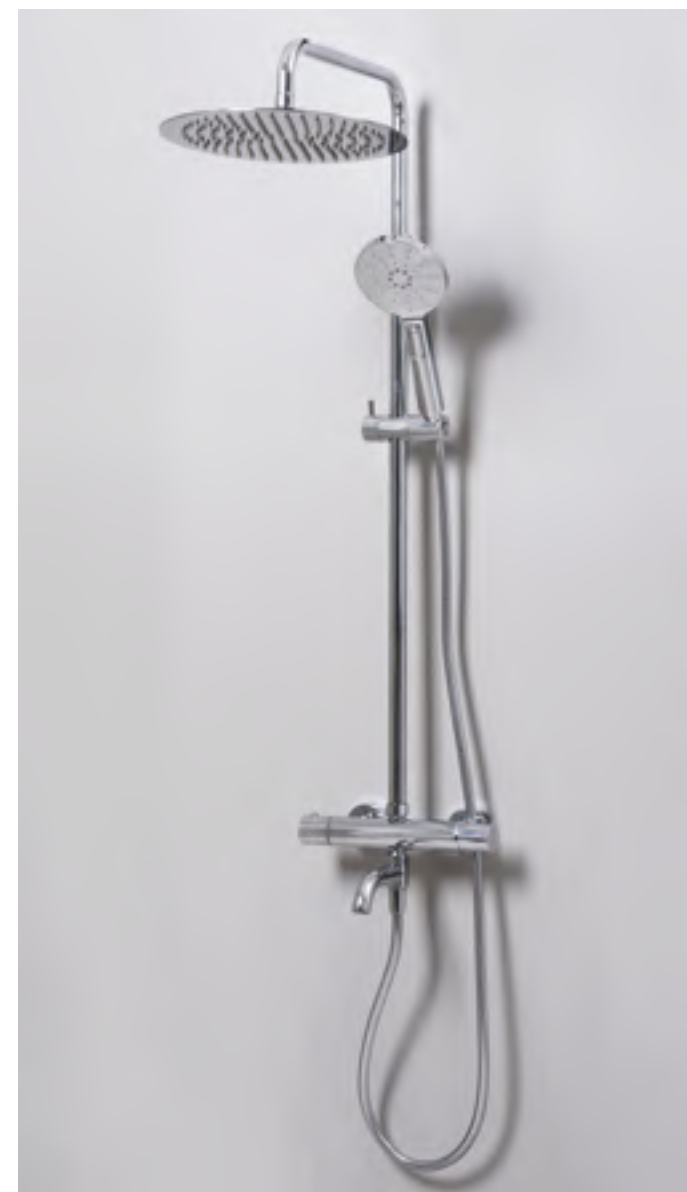

## Режимы лейки:

**Универсальный**  
Мягкая струя специальным образом насыщается пузырьками воздуха.

**Массажный**  
Мощная струя воды максимально расслабляет тело.

**Комбинированный**  
Одновременная подача мягкой и массажной струи.