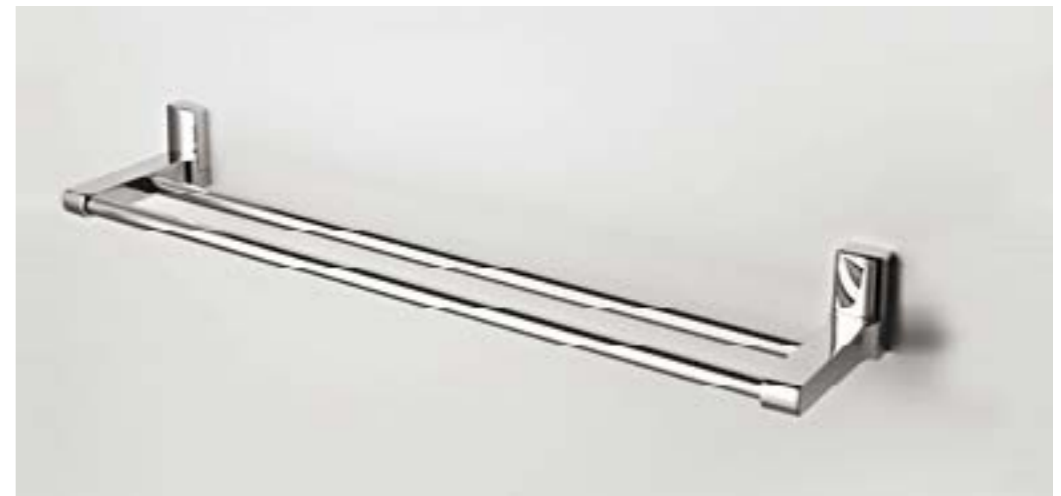

K-5027
Щетка для унитаза
подвесная,
матовое стекло, хром
Ш12 / В38 / Г13

K-5096
Держатель
туалетной бумаги,
хром
Ш15 / В8 / Г9

K-5096D
Держатель
туалетной бумаги
двойной, хром
Ш25,5 / В8 / Г9

K-5097
Держатель
туалетной бумаги,
хром
Ш6 / В16,5 / Г11,5