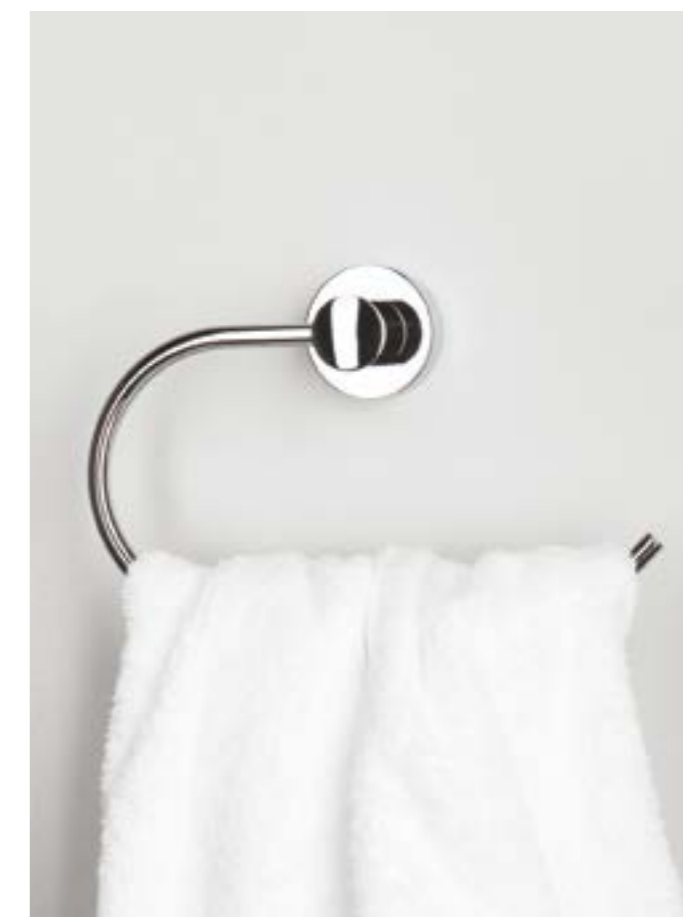

K-9459
Держатель туалетной
бумаги и освежителя,
хром
Ш27 / В16 / Г12

K-9425
Держатель
туалетной бумаги,
хром
Ш15 / В14 / Г6