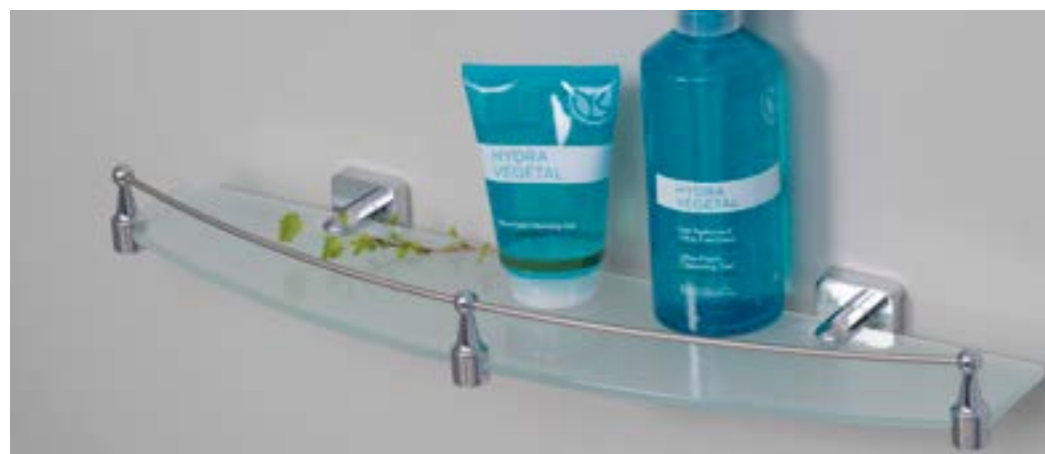

K-3929
Мыльница
матовое стекло, хром
Ш10 / В4,2 / Г12,2

K-3931
Держатель полотенца,
двойной, хром
Ш35 / В6,5 / Г4,6

K-3974
Кронштейн настенный,
4 крючка,
хром
Ш23,5 / В3,8 / Г4,8