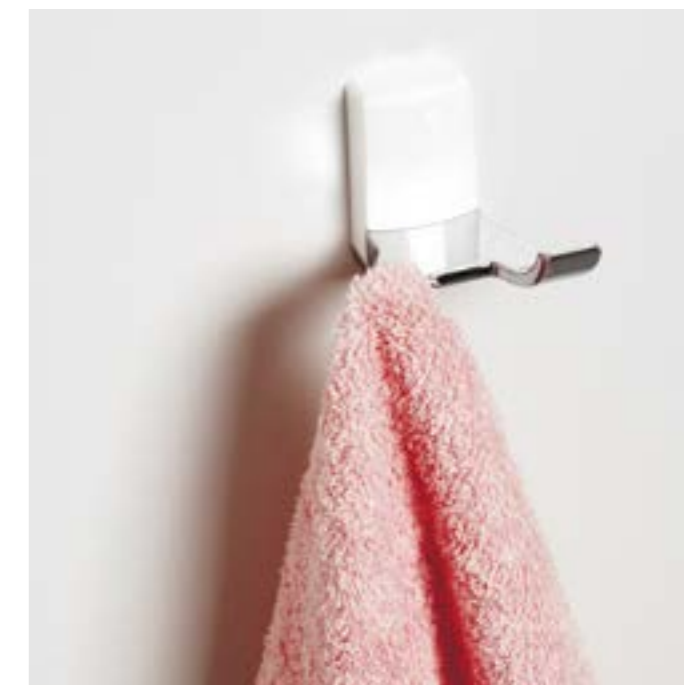

K-5097
Держатель
туалетной бумаги,
хром
Ш6 / В16,5 / Г11,5

K-5050 NEW
Держатель
полотенец,
хром
Ш48,5 / В6,8 / Г8

Коллекция **Leine K-5000WHITE**

Коллекция аксессуаров Leine K-5000WHITE с белыми декоративными заглушками смотрится безупречно, придавая интерьеру ванной комнаты элегантность и ощущение свежести. Серия аксессуаров отлично сочетается с белым санфаянсом, подчеркивая изящность пространства. Белоснежные вставки и блеск серебристого хрома гармонично дополняют друг друга, делая дизайн изделий непревзойденным и восхитительным.