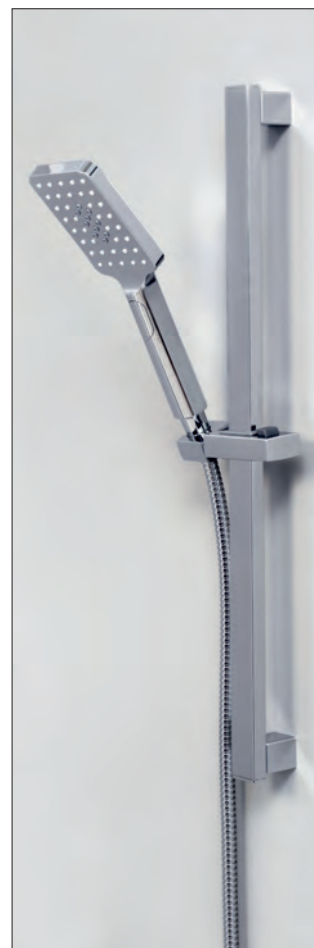

A142
Душевой комплект 60 см
покрытие хром

1. В комплект входит:
2. Стойка для душа;
   - Шланг ПВХ 1,5 м;
   - Лейка 1-функциональная с системой защиты от известковых отложений;
   - Держатель лейки поворотный;
   - Набор для крепежа.

Цена:
МРРЦ: 5 190 руб.*

A143
Душевой комплект 60,5 см,
покрытие хром

1. В комплект входит:
2. Стойка для душа;
   - Шланг ПВХ 1,5 м;
   - Лейка 1-функциональная с системой защиты от известковых отложений;
   - Держатель лейки поворотный;
   - Набор для крепежа.

Цена:
МРРЦ: 6 290 руб.*

A144
Стойка для душа 60 см,

1. В комплект входит:
2. Стойка для душа;
   - Шланг металлический 1,5 м;
   - Лейка 3-функциональная с системой защиты от известковых отложений;
   - Держатель лейки поворотный;
   - Набор для крепежа.

Цена:
МРРЦ: 4 690 руб.*

A145
Стойка для душа 60,5 см,
покрытие хром

1. В комплект входит:
2. Стойка для душа;
   - Шланг металлический 1,5 м;
   - Лейка 3-функциональная с системой защиты от известковых отложений;
   - Держатель лейки поворотный;
   - Набор для крепежа.

Цена:
МРРЦ: 5 190 руб.*