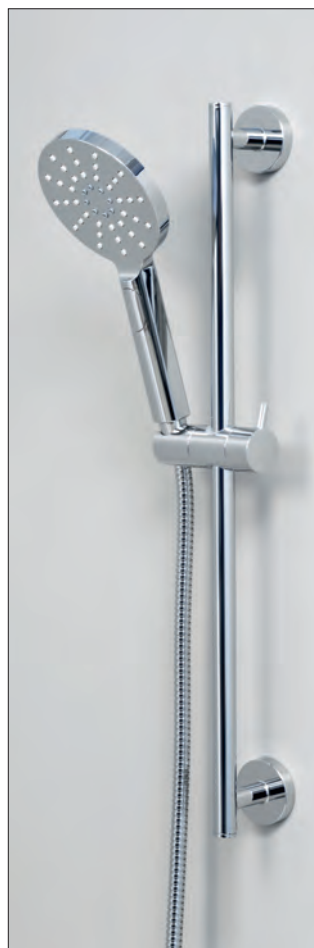

**A142**  
**Душевой комплект 60 см**  
**покрытие хром**

- В комплект входит:
- Стойка для душа;
  - Шланг ПВХ 1,5 м;
  - Лейка 1-функциональная с системой защиты от известковых отложений;
  - Держатель лейки поворотный;
  - Набор для крепежа.

Цена:  
 МРРЦ: 5 190 руб.\*

**A143**  
**Душевой комплект 60,5 см,**  
**покрытие хром**

- В комплект входит:
- Стойка для душа;
  - Шланг ПВХ 1,5 м;
  - Лейка 1-функциональная с системой защиты от известковых отложений;
  - Держатель лейки поворотный;
  - Набор для крепежа.

Цена:  
 МРРЦ: 6 290 руб.\*

**A144**  
**Стойка для душа 60 см,**

- В комплект входит:
- Стойка для душа;
  - Шланг металлический 1,5 м;
  - Лейка 3-функциональная с системой защиты от известковых отложений;
  - Держатель лейки поворотный;
  - Набор для крепежа.

Цена:  
 МРРЦ: 4 690 руб.\*

**A145**  
**Стойка для душа 60,5 см,**  
**покрытие хром**

- В комплект входит:
- Стойка для душа;
  - Шланг металлический 1,5 м;
  - Лейка 3-функциональная с системой защиты от известковых отложений;
  - Держатель лейки поворотный;
  - Набор для крепежа.