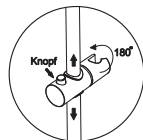

Держатель лейки

Держатель с изменяющимся углом поворота лейки 180 градусов. Держатель можно поднять или опустить на любую удобную для Вас высоту, для этого необходимо нажать кнопку и, удерживая, перемещать по стойке.