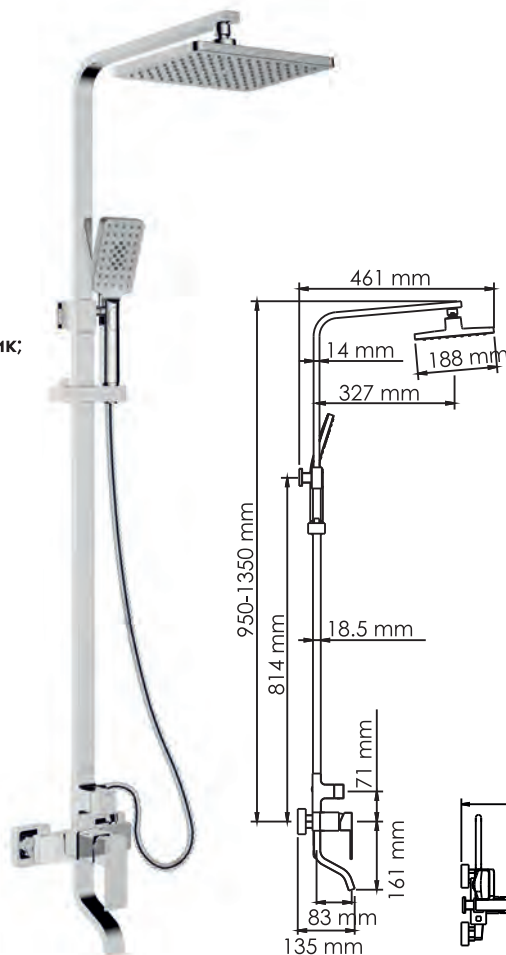

**A142**  
**Душевой комплект 60 см**  
**покрытие хром**

- В комплект входит:
- Стойка для душа;
  - Шланг ПВХ 1,5 м;
  - Лейка 1-функциональная с системой защиты от известковых отложений;
  - Держатель лейки поворотный;
  - Набор для крепежа.

Цена:  
 МРРЦ: 4 690 руб.\*

**A145**  
**Стойка для душа 60,5 см,**  
**покрытие хром**

- В комплект входит:
- Стойка для душа;
  - Шланг металлический 1,5 м;
  - Лейка 3-функциональная с системой защиты от известковых отложений;
  - Держатель лейки поворотный;
  - Набор для крепежа.

### **A141 Лейка для душа**

1-функциональная с системой защиты от известковых отложений.

**Цена:**  
**МРРЦ: 1 090 руб.\***

\* Указана МРРЦ - минимальная рекомендуемая розничная цена.

A16501

Размер: 260x188 мм  
Материал: ABS-пластик;  
Форсунки: 117 шт.

Душевой комплект, 950/1350x461 мм  
латунь, хромоникелевое покрытие

**В комплект входит:**

- Смеситель для ванны с коротким изливом;
- Стойка для душа 30x18,5 мм, регулируемая по высоте, 950/1350 мм;
- Душевая насадка, 260x188 мм, ABS-пластик, 117 форсунок;
- Шланг металлический 1500 мм, подключение к лейке;
- Лейка 3-функциональная с системой защиты от известковых отложений;
- Набор для крепежа.