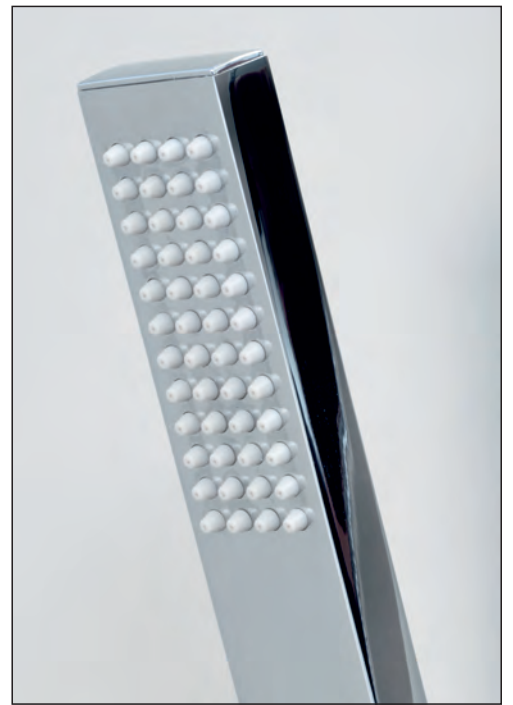

Душевые стойки

Душевые системы способны любую ванную комнату превратить в личный островок наслаждения. Именно это необходимо современному человеку, живущему в стремительном ритме мегаполиса. Создайте для себя такое место, в котором Вы с удовольствием сможете восстановить энергию, чтобы двигаться дальше!