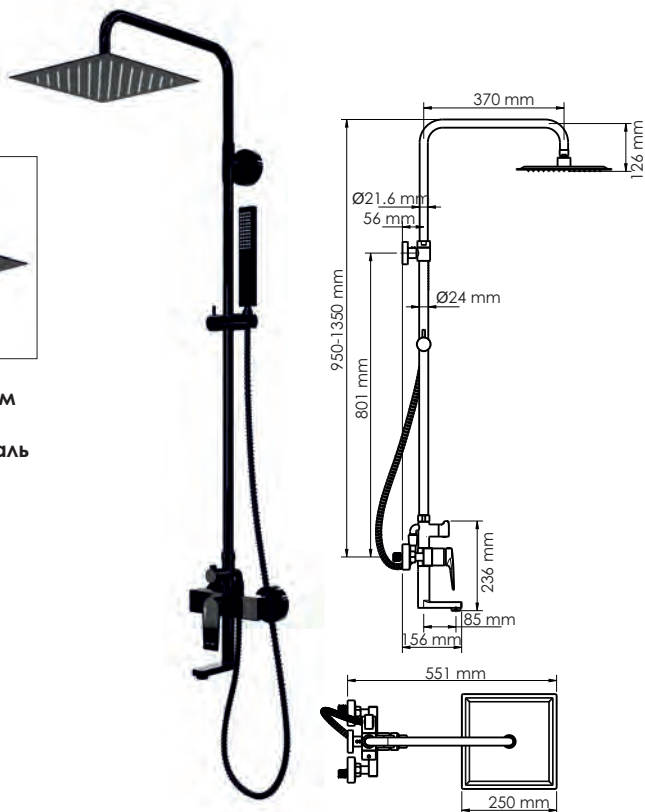

A16701

Размер: 250x250 мм
Материал:
нержавеющая сталь
Форсунки: 225 шт.

**Душевой комплект, 950/1350 x 551 мм
латунь, нержавеющая сталь,
PVD-покрытие «глянцевый черный»**

В комплект входит:

- Смеситель для ванны с коротким изливом;
- Стойка для душа Ø 24 мм, регулируемая по высоте, 950/1350 мм;
- Душевая насадка, 250x250 мм, нержавеющая сталь;
- Шланг металлический 1500 мм, подключение к лейке;
- Лейка 1-функциональная с системой защиты от известковых отложений;
- Набор для крепежа.

Смеситель для душа:

- Керамический картридж 35 мм, Sedal (Испания) ;
- Встроенный пластиковый аэратор Neoperl HONEYCOMB (Германия) с регулируемым углом наклона струи. ;
- Керамический поворотный переключатель.

Цена:
МРРЦ: 42 500 руб.*

Монтаж, подключение

Душевой комплект легко монтируется к стене с помощью двух эксцентриков (подключение смесителя) и одного крепежного элемента (крепление стойки для душа к стене).

Душевая насадка

Душевая насадка для комплекта производится из нержавеющей стали. Форсунки из силикона с системой защиты от известковых отложений. Насадка крепится к штанге при помощи шарнирного соединителя, внутрь которого встроен сетчатый аэратор для равномерного распределения воды. Также шарнирный соединитель позволяет менять угол наклона душевой насадки от 0 до 22 градусов.

Держатель лейки

Держатель с изменяющимся углом поворота лейки 180 градусов. Держатель можно поднять или опустить на любую удобную для Вас высоту, для этого необходимо нажать кнопку и, удерживая, перемещать по стойке.

Регулируемая по высоте стойка

Стойку для душа можно регулировать по высоте. Для этого необходимо выдвинуть верхнюю часть стойки и зафиксировать на необходимой Вам высоте при помощи накидной гайки верхнего крепления.

Смеситель для ванны с коротким изливом

Керамический картридж 35 мм Sedal (Испания), встроенный пластиковый аэратор Neoperl HONEYCOMB (Германия) с регулируемым углом наклона струи.