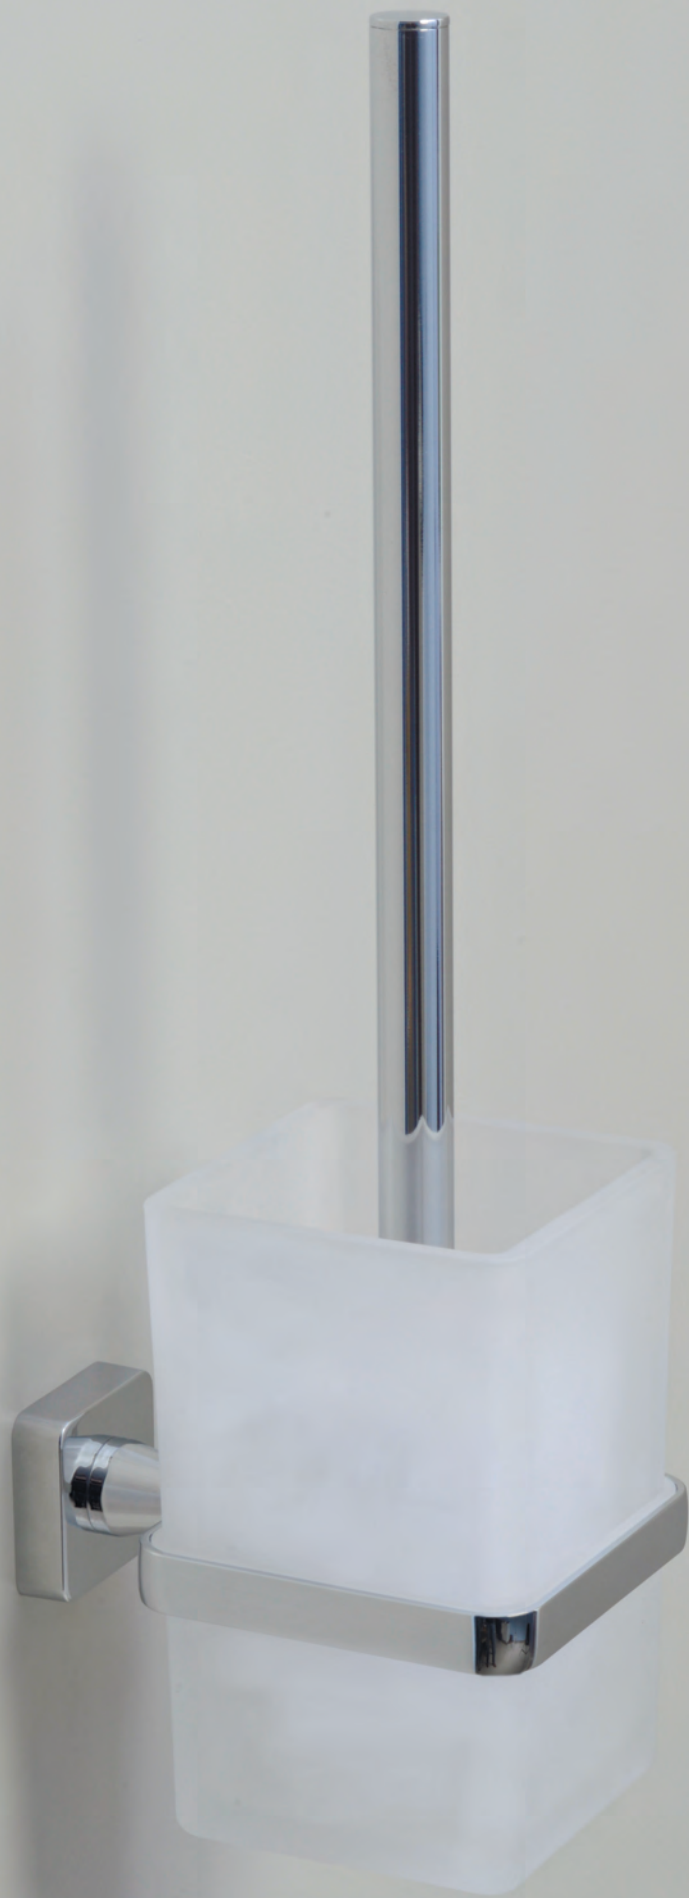

K-3930
Держатель полотенец
одинарный, хром
Ш65,7 / В4,2 / Г7,3

K-3944
Полка стеклянная с
бортиком, закаленное
матовое стекло, хром
Ш50 / В4,2 / Г13,2

K-3996
Держатель
туалетной бумаги, хром
Ш15,5 / В4 / Г6,3