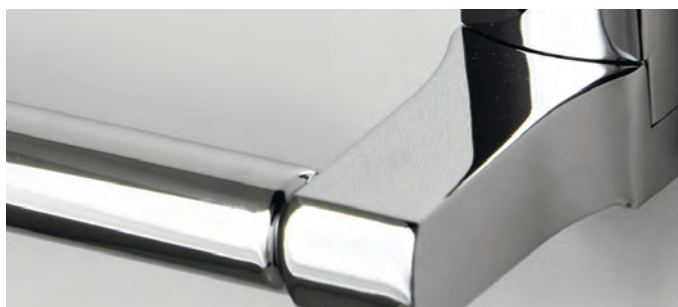

Аксессуары проходят процесс многослойного нанесения на корпус изделия хрома и никеля. Такое покрытие устойчиво к потускнению, легко очищается и придает изделиям зеркальный блеск и серебристый цвет.

- Никель.