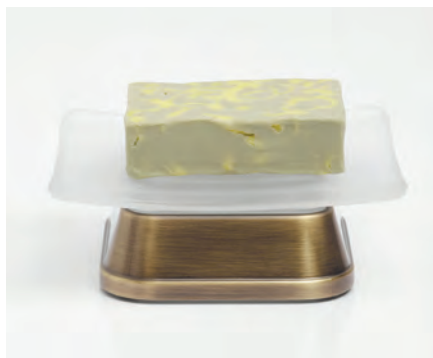

Коллекция **Exter K-5500** - это противоречивый стиль в каждой детали: классическое покрытие и современная форма. Это четкий штрих в интерьере ванной комнаты.