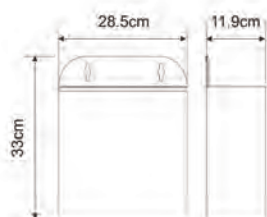

K-10091 NEW

Диспенсер для бумажных полотенец,
нержавеющая сталь,
никель

Ш28,1 / В26,5 / Г10

K-10099 NEW

Диспенсер для жидкого мыла, нержавеющая сталь, никель
Ш12,2 / В20,2 / Г7,2

K-10611 NEW

Ведро подвесное 11л, нержавеющая сталь, никель
Ш28,5 / В33 / Г11,9