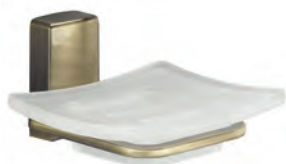

K-5228D
Подстаканник двойной,
матовое стекло,
«светлая бронза»
Ш18 / В10 / Г10,5

K-5269
Мыльница решетка,
«светлая бронза»
Ш13 / В6 / Г10,5