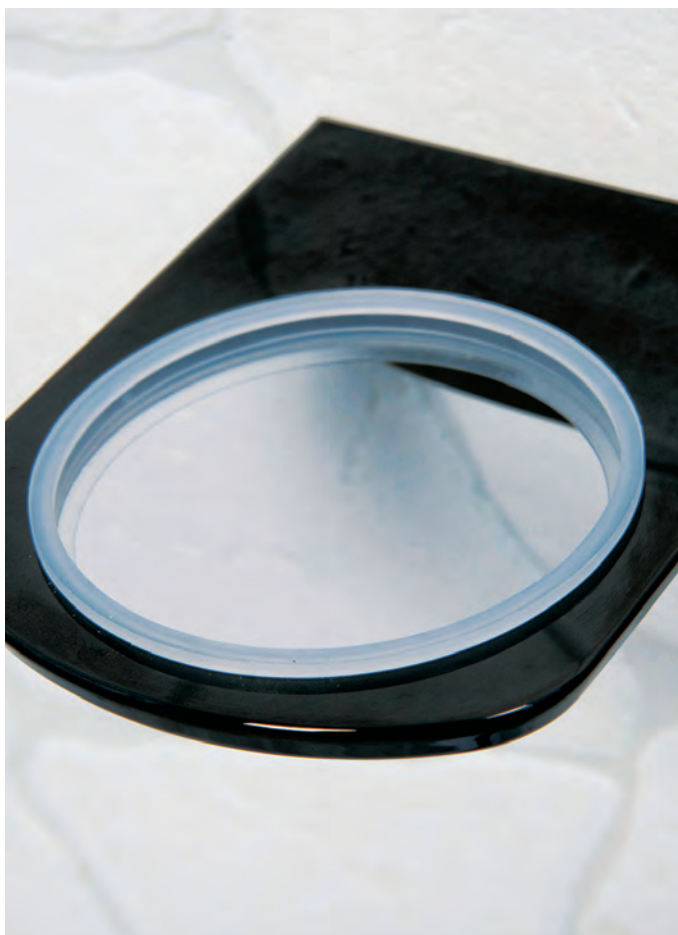

**K-533POLISHED BLACK
NEW**

Полка стеклянная
угловая,
PVD-покрытие
черный глянец
Ш29 / В2,3 / Г29

**K-1027POLISHED BLACK
NEW**

Щетка для унитаза
напольная, сплав метал-
лов, PVD-покрытие
черный глянец
Ш8,5 / В38,5 / Г8,5

**K-1080POLISHED BLACK
NEW**

Держатель фена,
PVD-покрытие
черный глянец
Ш11 / В16 / Г14,5

**K-1066POLISHED BLACK
NEW**

Поручень для ванной,
PVD-покрытие
черный глянец
Ш35,7 / В3,5 / Г9

K-5127

Щетка для унитаза
подвесная,
PVD-покрытие
черный глянец
Ш9,8 / В37,8 / Г14

K-5128

Подстаканник одинар-
ный,
PVD-покрытие
черный глянец
Ш8,4 / В10 / Г10,4

K-5129

Мыльница,
PVD-покрытие
черный глянец
Ш11,8 / В5,7 / Г12,1

**K-1034POLISHED BLACK
NEW**

Держатель полотенец
четверной,
PVD-покрытие
черный глянец
Ш40,5 / В17 / Г3,1

**K-1087POLISHED BLACK
NEW**

Щетка для унитаза
подвесная,
PVD-покрытие
черный глянец
Ш7,4 / В36,5 / Г9,3

**K-1053POLISHED BLACK
NEW**

Держатель полотенец
тройной, PVD-покрытие
черный глянец
Ш12 / В14,2 / Г3,4

**K-733POLISHED BLACK
NEW**

Полка металлическая,
PVD-покрытие
черный глянец
Ш20,3 / В3,5 / Г13