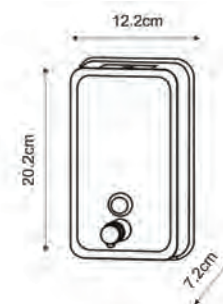

K-10091 NEW

Диспенсер для бумажных полотенец,
нержавеющая сталь,
никель

Ш28,1 / В26,5 / Г10

K-10099 NEW

Диспенсер для жидкого мыла, нержавеющая сталь, никель
Ш12,2 / В20,2 / Г7,2

K-10611 NEW

Ведро подвесное 11л, нержавеющая сталь, никель
Ш28,5 / В33 / Г11,9