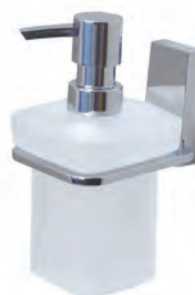

К-6028
Подстаканник
одинарный,
матовое стекло, хром
Ш7,8 / В13 / Г10,5

К-6028D
Подстаканник двойной,
матовое стекло, хром
Ш18 / В13 / Г10,5

К-6099
Дозатор для жидкого
мыла, матовое стекло,
хром, 300 мл
Ш8 / В16 / Г11