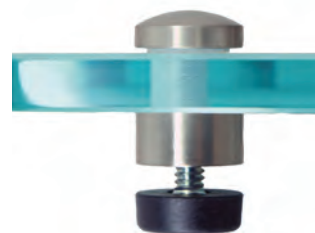

K-1053NICKEL NEW
Держатель полотенец
тройной, никель
Ш12 / В14,2 / Г3,4